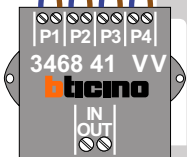

— = systeemkabel
Bij andere getwiste kabel 66% afstand!
Bij ongetwiste kabel max. 50 meter buitenpost naar videofoon.

DEURSTATION S-40V

12 Vdc opener

Max. 50 meter

INTERCOM MADE EASY

Max. 100 meter systeemkabel tot laatste videofoon

Max. 2 meter

INTERCOM MADE EASY