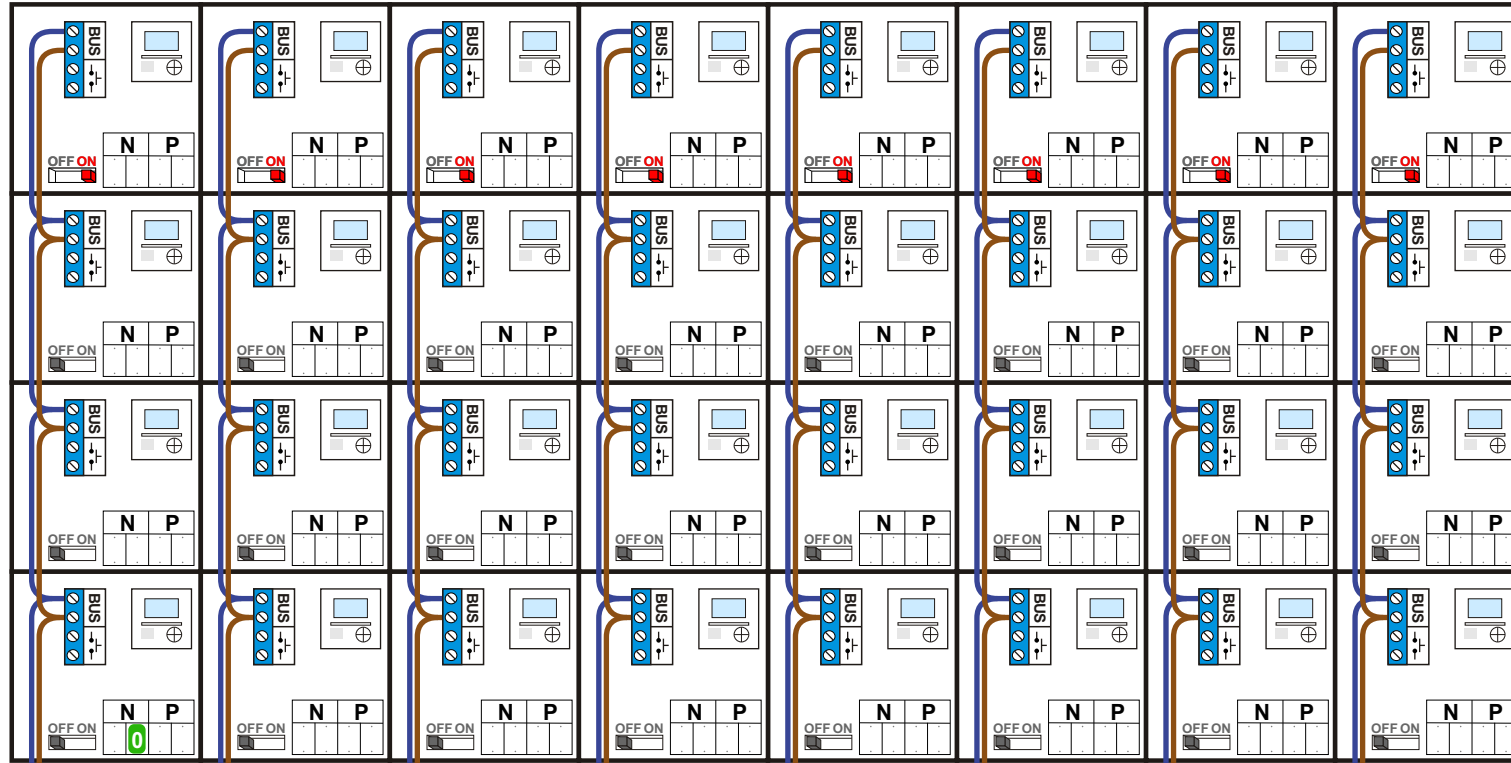

— = systeemkabel
Bij andere getwiste kabel 66% afstand!
Bij ongetwiste kabel max. 50 meter buitenpost naar videofoon.

DEURSTATION S-40V

12 Vdc opener

Max. 50 meter

INTERCOM MADE EASY

Max. 100 meter systeemkabel tot laatste videofoon

Max. 2 meter

INTERCOM MADE EASY