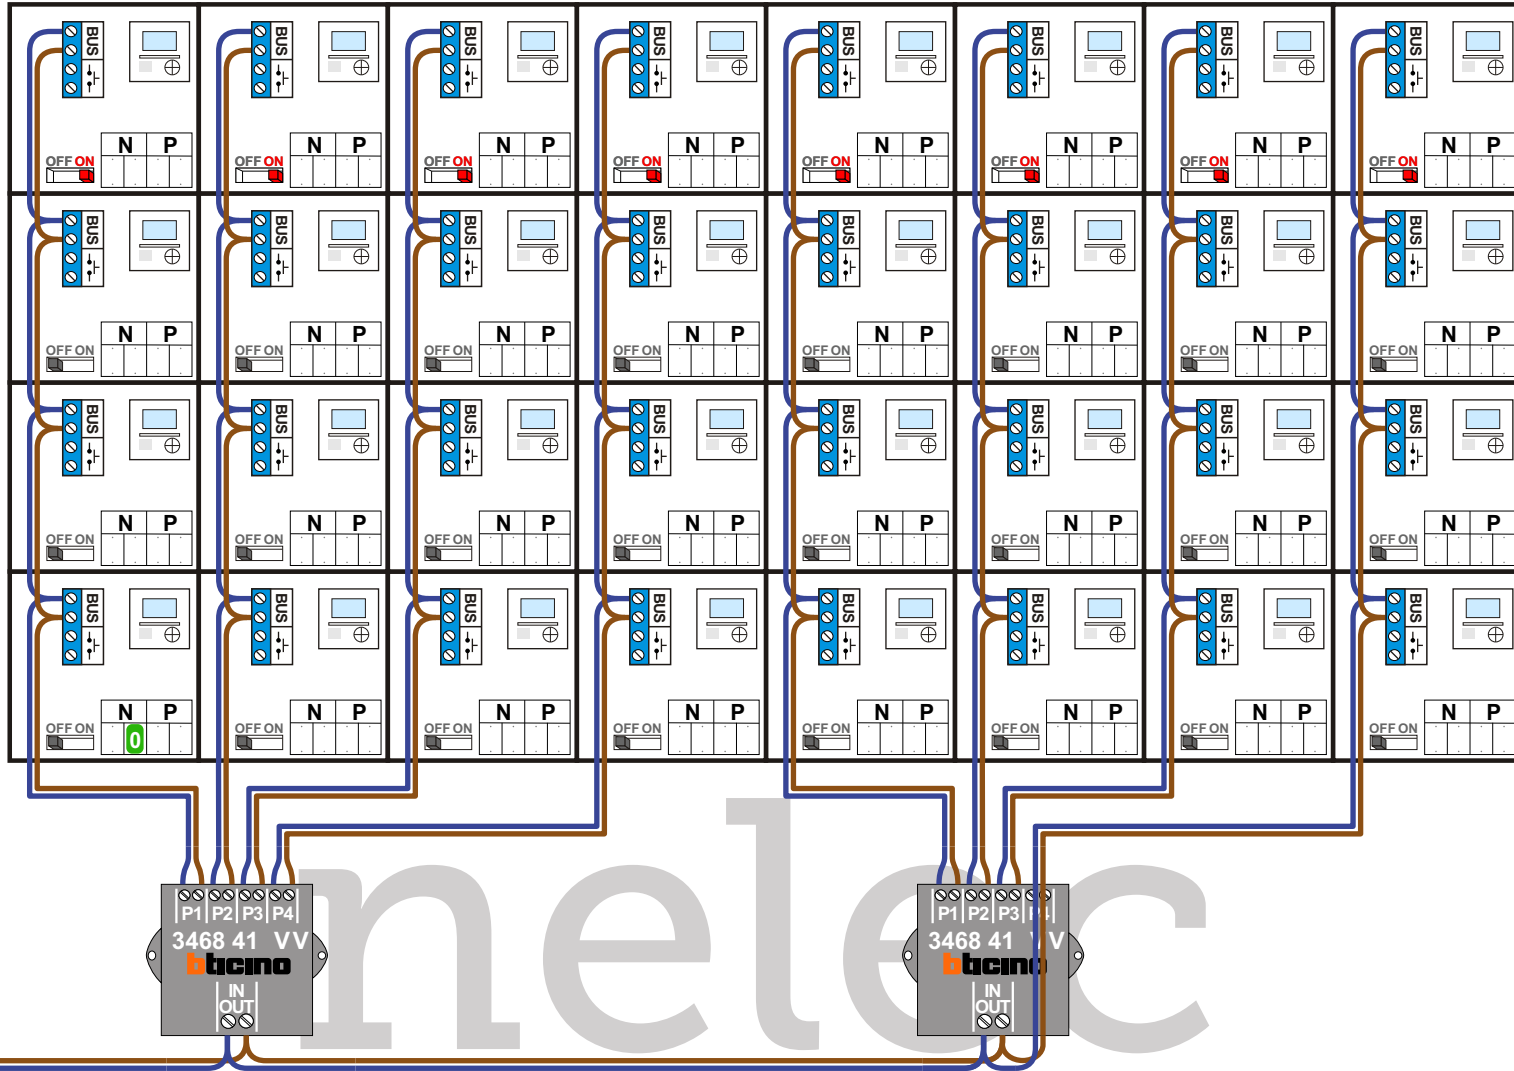

— = systeemkabel
Bij andere getwiste kabel 66% afstand!
Bij ongetwiste kabel max. 50 meter buitenpost naar videofoon.

DEURSTATION S-40V

12 Vdc opener

Max. 50 meter

INTERCOM MADE EASY

Max. 100 meter systeemkabel tot laatste videofoon

Max. 2 meter

INTERCOM MADE EASY