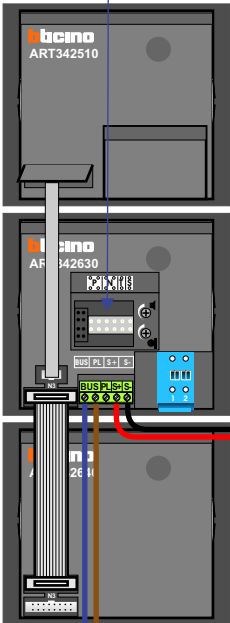

— = systeemkabel
Bij andere getwiste kabel 66% afstand!
Bij ongetwiste kabel max. 50 meter buitenpost naar videofoon.

DEURSTATION S-40V

12 Vdc opener

Max. 50 meter

INTERCOM MADE EASY

Max. 100 meter systeemkabel tot laatste videofoon

Max. 2 meter

INTERCOM MADE EASY