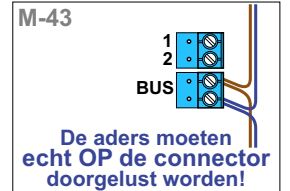

— = systeemkabel
Bij andere getwiste kabel 66% afstand!
Bij ongetwiste kabel max. 50 meter buitenpost naar videofoon.

DEURSTATION S-40V

12 Vdc opener

Max. 50 meter

INTERCOM MADE EASY

Max. 100 meter systeemkabel tot laatste videofoon

Max. 2 meter

INTERCOM MADE EASY