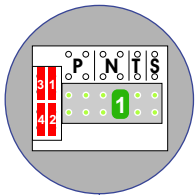

— = systeemkabel
Bij andere getwiste kabel 66% afstand!
Bij ongetwiste kabel max. 50 meter buitenpost naar videofoon.

DEURSTATION S-40V

12 Vdc opener

Max. 50 meter

INTERCOM MADE EASY

Max. 100 meter systeemkabel tot laatste videofoon

Max. 2 meter

INTERCOM MADE EASY