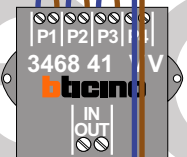

— = systeemkabel
Bij andere getwiste kabel 66% afstand!
Bij ongetwiste kabel max. 50 meter buitenpost naar videofoon.

DEURSTATION S-40V

12 Vdc opener

Max. 50 meter

INTERCOM MADE EASY

Max. 100 meter systeemkabel tot laatste videofoon

Max. 2 meter

INTERCOM MADE EASY