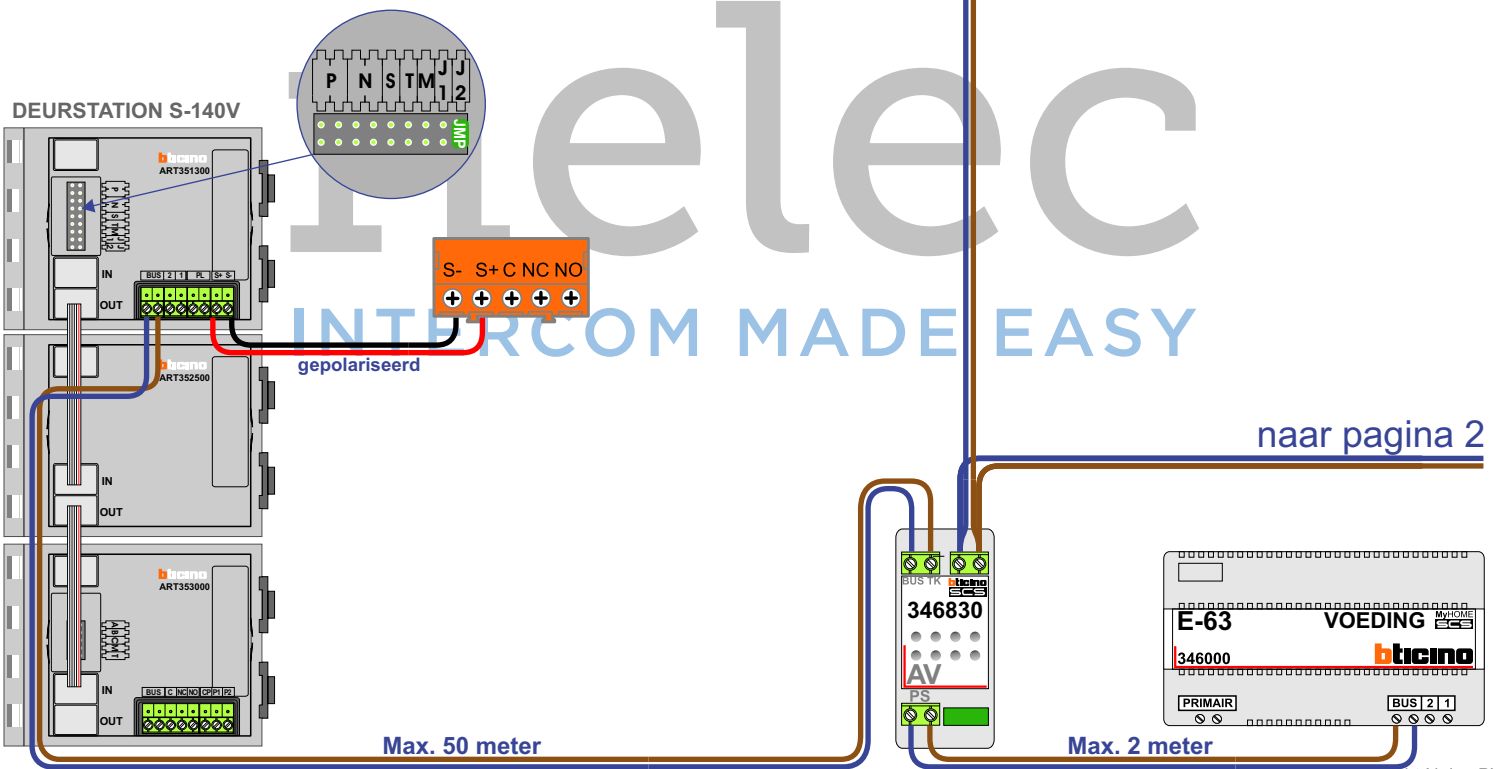

M-40

De aders moeten echt OP de connector doorgelust worden!

— = systeemkabel
Bij andere getwiste kabel 66% afstand!
Bij ongetwiste kabel max. 50 meter buitenpost naar videofoon.
UTP op aanvraag.

M-40

De aders moeten echt **OP** de connector doorgelust worden!

— = systeemkabel
Bij andere getwiste kabel 66% afstand!
Bij ongetwiste kabel max. 50 meter buitenpost naar videofoon.
UTP op aanvraag.

nelec
INTERCOM MADE EASY

van pagina 1

N-waarde	Huisnummer
1	2
2	4
3	6
4	26
5	28
6	30
7	32
8	34
9	36
10	38
11	40
12	42
13	44
14	70
15	72
16	74
17	76
18	78
19	80
20	82
21	84
22	86
23	88
24	114
25	116
26	118
27	120

nelec
INTERCOM MADE EASY

DEURSTATION

n
INTE

c
SY