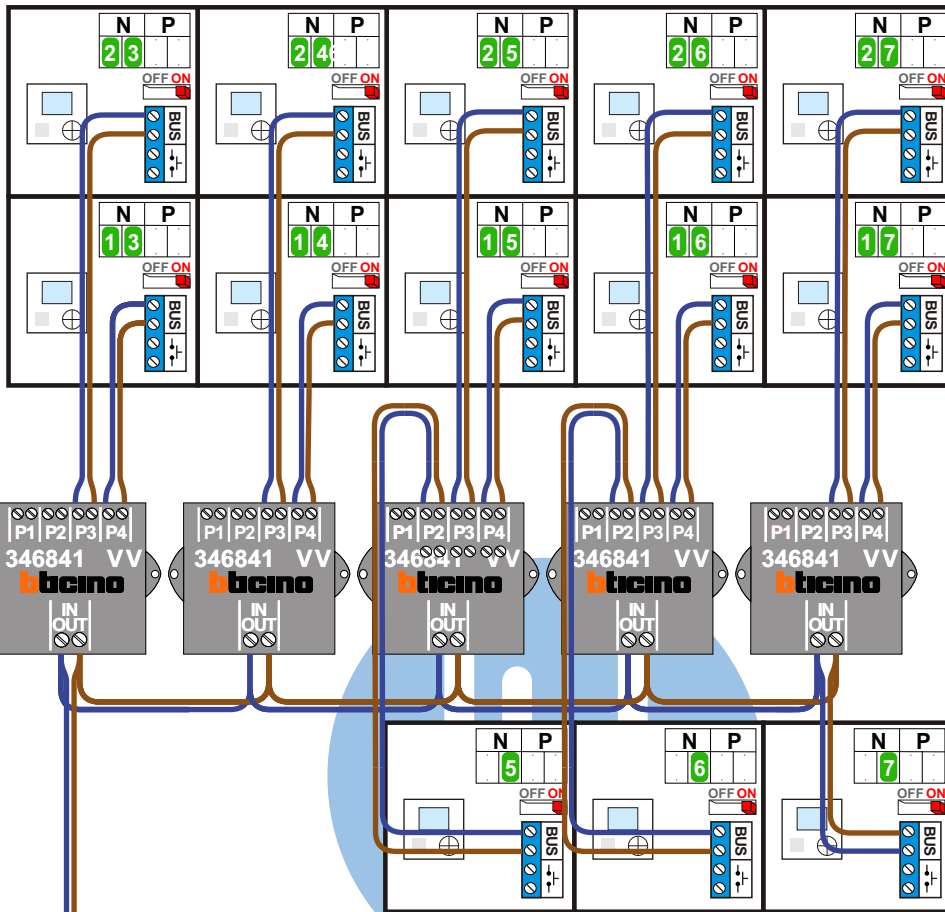

M-40

De aders moeten echt OP de connector doorgelust worden!

— = systeemkabel
Bij andere getwiste kabel 66% afstand!
Bij ongetwiste kabel max. 50 meter buitenpost naar videofoon.
UTP op aanvraag.

M-40

De aders moeten echt **OP** de connector doorgelust worden!

— = systeemkabel
Bij andere getwiste kabel 66% afstand!
Bij ongetwiste kabel max. 50 meter buitenpost naar videofoon.
UTP op aanvraag.

nelec
INTERCOM MADE EASY

van pagina 1

N-waarde	Huisnummer
1	2
2	4
3	6
4	26
5	28
6	30
7	32
8	34
9	36
10	38
11	40
12	42
13	44
14	70
15	72
16	74
17	76
18	78
19	80
20	82
21	84
22	86
23	88
24	114
25	116
26	118
27	120