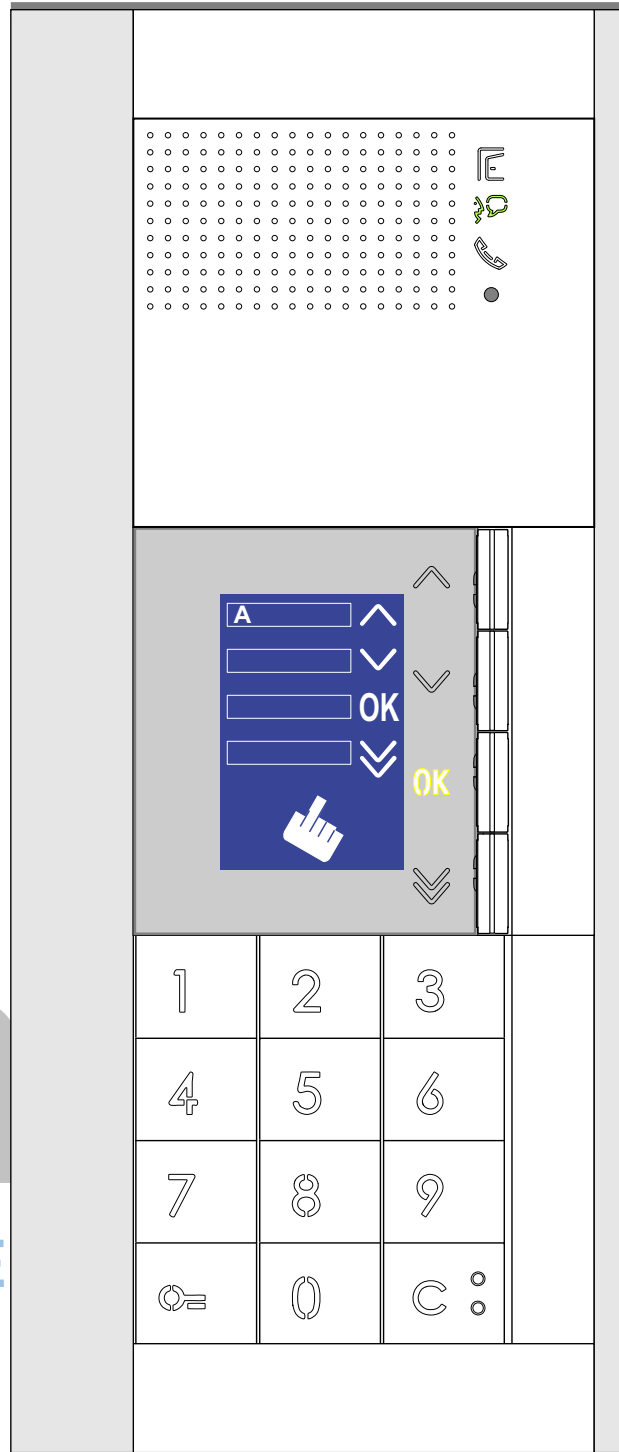

N-waarde	Huisnummer
1	2
2	4
3	6
4	26
5	28
6	30
7	32
8	34
9	36
10	38
11	40
12	42
13	44
14	70
15	72
16	74
17	76
18	78
19	80
20	82
21	84
22	86
23	88
24	114
25	116
26	118
27	120

nelec
INTERCOM MADE EASY

DEURSTATION

n
INTE

c
SY