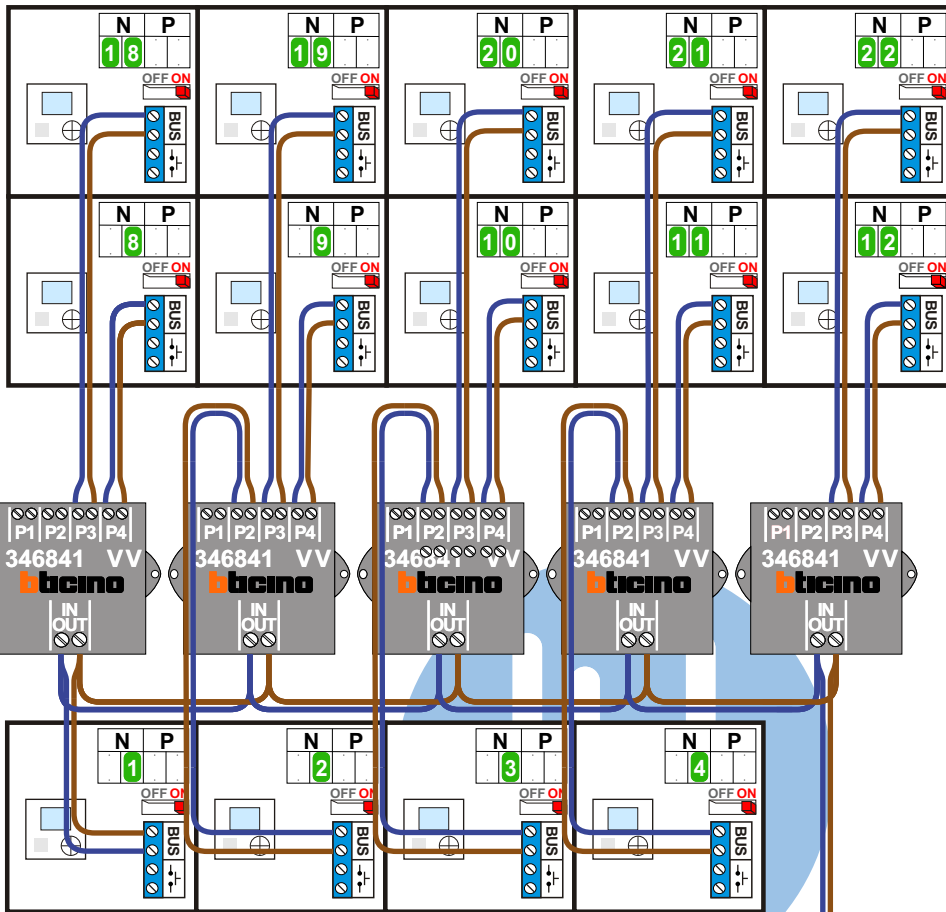

M-40

De aders moeten echt OP de connector doorgelust worden!

— = systeemkabel
Bij andere getwiste kabel 66% afstand!
Bij ongetwiste kabel max. 50 meter buitenpost naar videofoon.
UTP op aanvraag.

M-40

De aders moeten echt **OP** de connector doorgelust worden!

— = systeemkabel
Bij andere getwiste kabel 66% afstand!
Bij ongetwiste kabel max. 50 meter buitenpost naar videofoon.
UTP op aanvraag.

nelec
INTERCOM MADE EASY

van pagina 1

N-waarde	Huisnummer
1	2
2	4
3	6
4	26
5	28
6	30
7	32
8	34
9	36
10	38
11	40
12	42
13	44
14	70
15	72
16	74
17	76
18	78
19	80
20	82
21	84
22	86
23	88
24	114
25	116
26	118
27	120