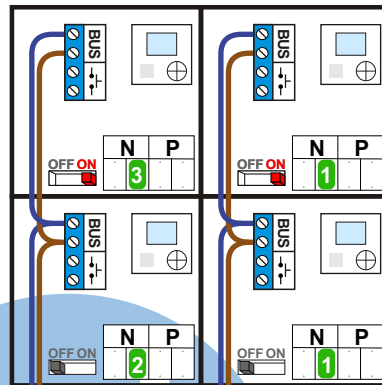

**— = systeemkabel**  
 Bij andere getwiste kabel 66% afstand!  
 Bij ongetwiste kabel max. 50 meter buitenpost naar videofoon.  
 UTP op aanvraag.

M-40

De anders moeten echt **OP** de connector doorgelust worden!

nelec  
INTERCOM MADE EASY

Max. 100 meter systeemkabel tot laatste videofoon