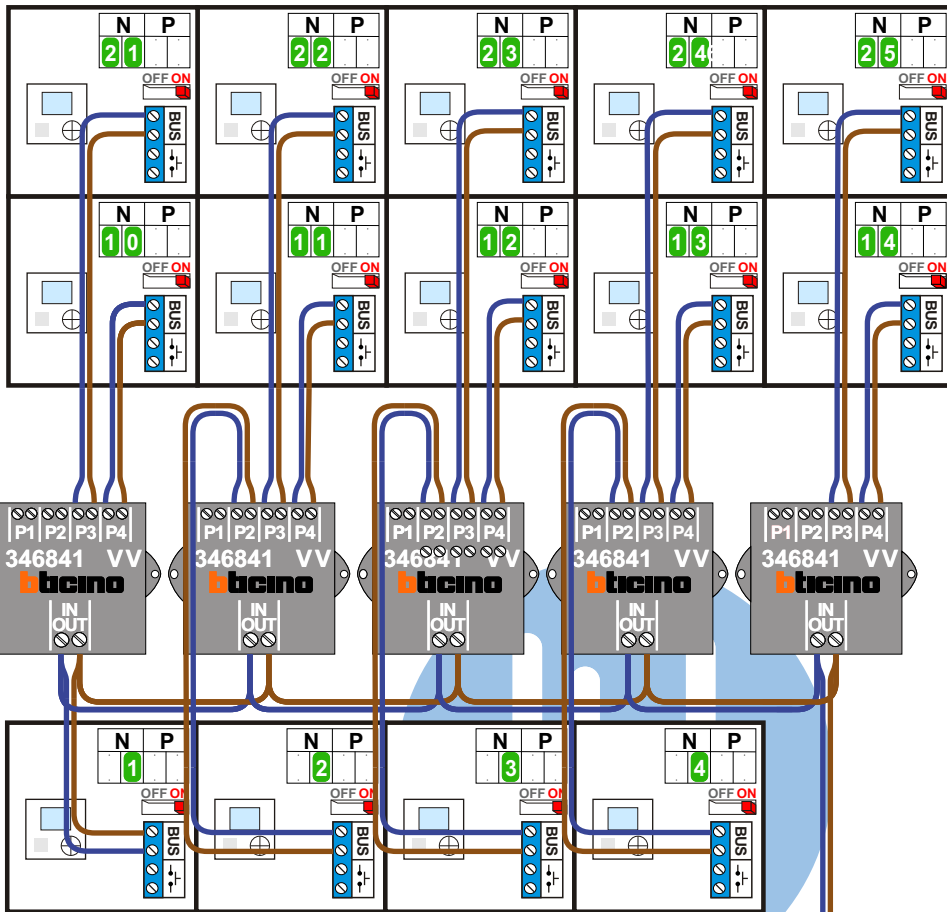

M-40

De aders moeten echt OP de connector doorgelust worden!

— = systeemkabel
Bij andere getwiste kabel 66% afstand!
Bij ongetwiste kabel max. 50 meter buitenpost naar videofoon.
UTP op aanvraag.

Max. 50 meter

Max. 2 meter

naar pagina 2

M-40

De aders moeten echt **OP** de connector doorgelust worden!

— = systeemkabel
Bij andere getwiste kabel 66% afstand!
Bij ongetwiste kabel max. 50 meter buitenpost naar videofoon.
UTP op aanvraag.

nelec
INTERCOM MADE EASY

van pagina 1

DEURSTATION

n
INTE

C
SY

N-waarde	Huisnummer
1	8
2	10
3	12
4	18
5	20
6	22
7	24
8	46
9	48
10	50
11	52
12	54
13	56
14	58
15	60
16	62
17	64
18	66
19	68
20	90
21	92
22	94
23	96
24	98
25	100
26	102
27	104
28	106
29	108
30	110
31	112