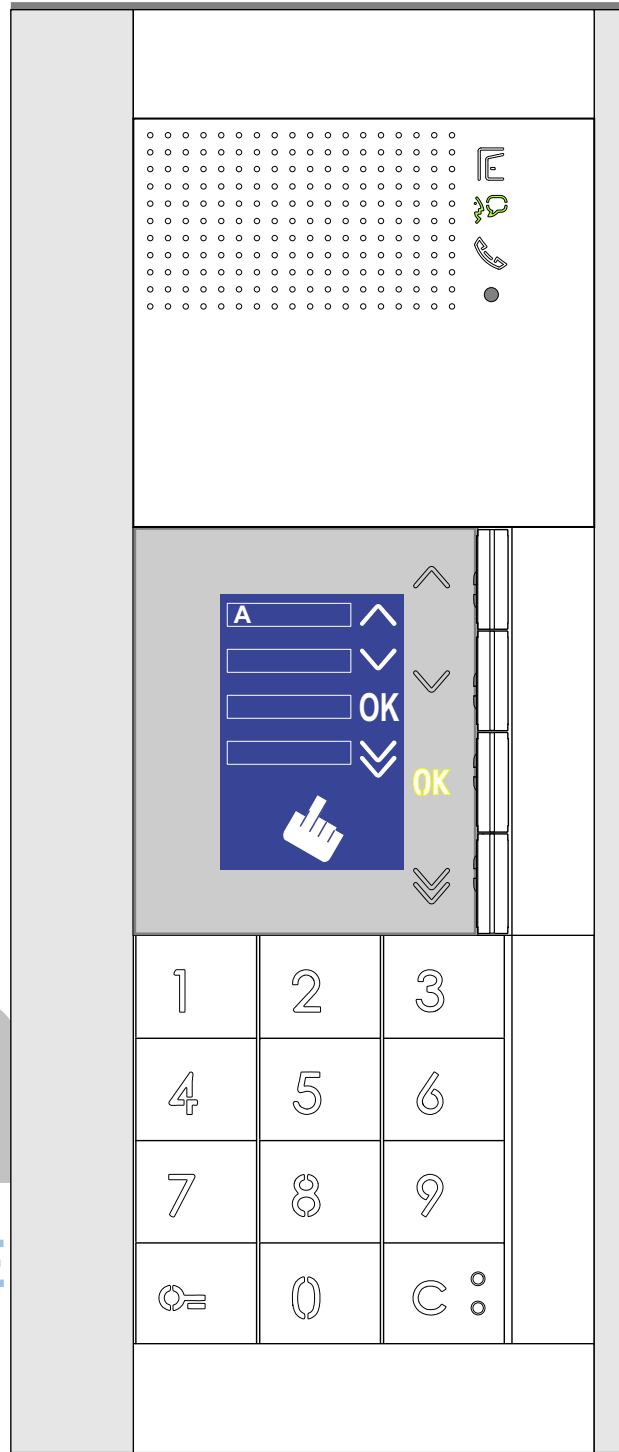

M-40

De aders moeten echt OP de connector doorgelust worden!

— = systeemkabel
Bij andere getwiste kabel 66% afstand!
Bij ongetwiste kabel max. 50 meter buitenpost naar videofoon.
UTP op aanvraag.

Max. 50 meter

Max. 2 meter

naar pagina 2

M-40

De aders moeten echt **OP** de connector doorgelust worden!

— = systeemkabel
Bij andere getwiste kabel 66% afstand!
Bij ongetwiste kabel max. 50 meter buitenpost naar videofoon.
UTP op aanvraag.

nelec
INTERCOM MADE EASY

van pagina 1

DEURSTATION

n
INTE

C
SY

N-waarde	Huisnummer
1	8
2	10
3	12
4	18
5	20
6	22
7	24
8	46
9	48
10	50
11	52
12	54
13	56
14	58
15	60
16	62
17	64
18	66
19	68
20	90
21	92
22	94
23	96
24	98
25	100
26	102
27	104
28	106
29	108
30	110
31	112