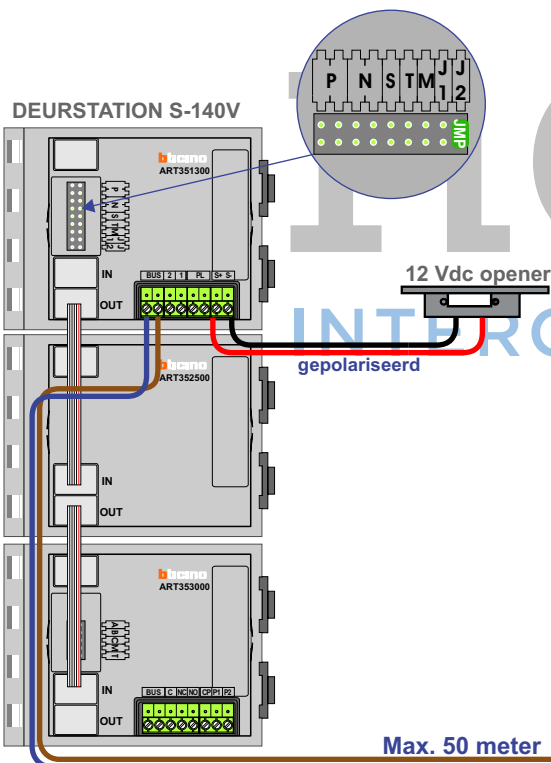

M-40

De aders moeten echt OP de connector doorgelust worden!

— = systeemkabel
Bij andere getwiste kabel 66% afstand!
Bij ongetwiste kabel max. 50 meter buitenpost naar videofoon.
UTP op aanvraag.

Max. 50 meter

Max. 2 meter

naar pagina 2

M-40

De aders moeten echt **OP** de connector doorgelust worden!

— = systeemkabel
Bij andere getwiste kabel 66% afstand!
Bij ongetwiste kabel max. 50 meter buitenpost naar videofoon.
UTP op aanvraag.

nelec
INTERCOM MADE EASY

van pagina 1

DEURSTATION

n
INTE

C
SY

N-waarde	Huisnummer
1	8
2	10
3	12
4	18
5	20
6	22
7	24
8	46
9	48
10	50
11	52
12	54
13	56
14	58
15	60
16	62
17	64
18	66
19	68
20	90
21	92
22	94
23	96
24	98
25	100
26	102
27	104
28	106
29	108
30	110
31	112