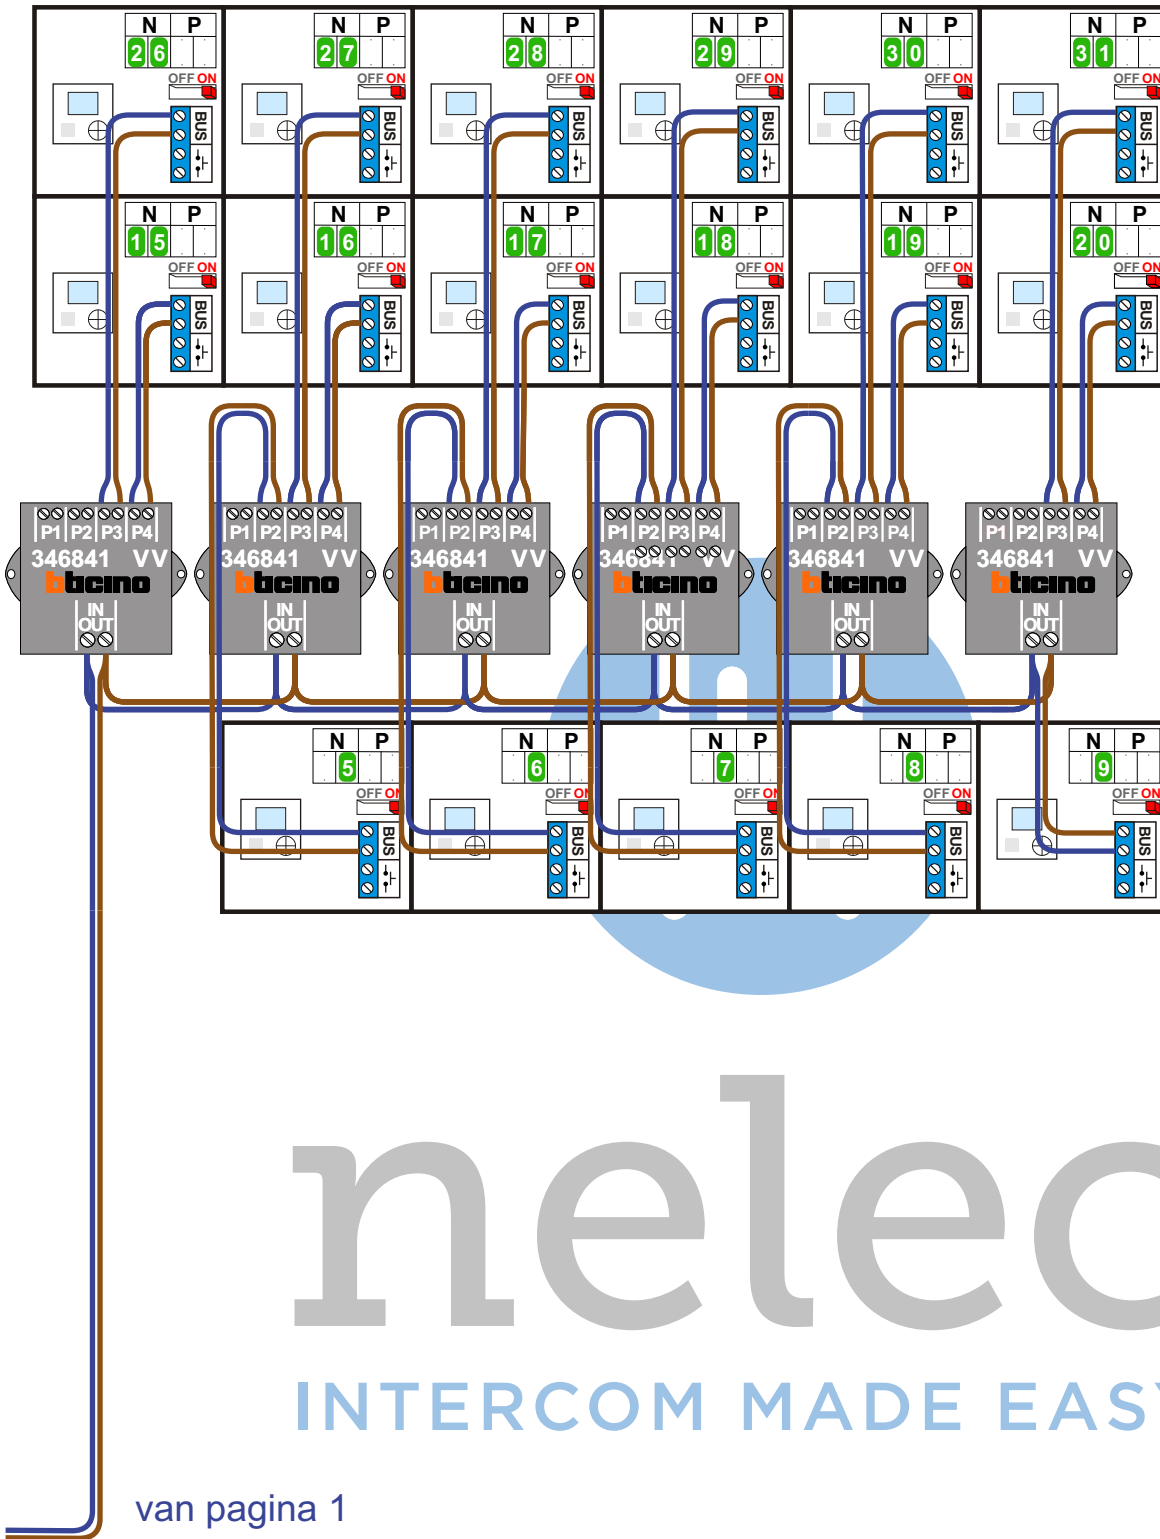

M-40

De aders moeten echt OP de connector doorgelust worden!

— = systeemkabel
Bij andere getwiste kabel 66% afstand!
Bij ongetwiste kabel max. 50 meter buitenpost naar videofoon.
UTP op aanvraag.

Max. 50 meter

Max. 2 meter

naar pagina 2

M-40

De aders moeten echt **OP** de connector doorgelust worden!

— = systeemkabel
Bij andere getwiste kabel 66% afstand!
Bij ongetwiste kabel max. 50 meter buitenpost naar videofoon.
UTP op aanvraag.

nelec
INTERCOM MADE EASY

van pagina 1

DEURSTATION

n
INTE

C
SY

N-waarde	Huisnummer
1	8
2	10
3	12
4	18
5	20
6	22
7	24
8	46
9	48
10	50
11	52
12	54
13	56
14	58
15	60
16	62
17	64
18	66
19	68
20	90
21	92
22	94
23	96
24	98
25	100
26	102
27	104
28	106
29	108
30	110
31	112