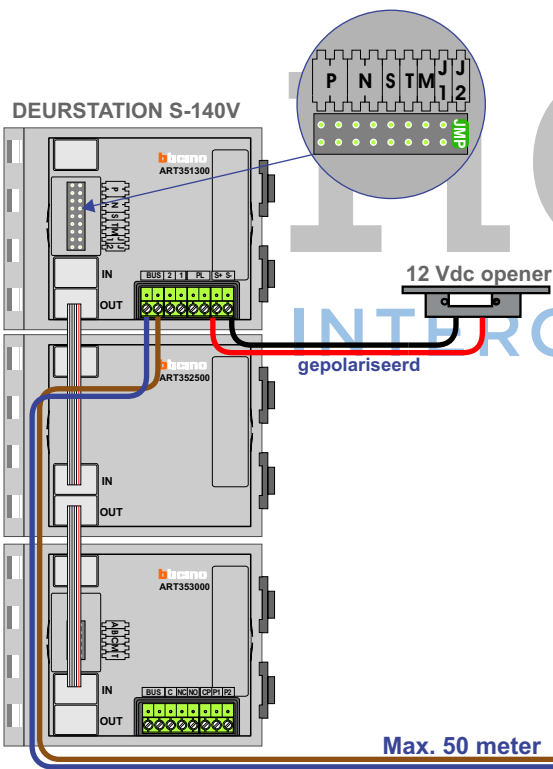

M-40

De aders moeten echt OP de connector doorgelust worden!

— = systeemkabel
Bij andere getwiste kabel 66% afstand!
Bij ongetwiste kabel max. 50 meter buitenpost naar videofoon.
UTP op aanvraag.

Max. 50 meter

Max. 2 meter

naar pagina 2

M-40

De aders moeten echt **OP** de connector doorgelust worden!

— = systeemkabel
Bij andere getwiste kabel 66% afstand!
Bij ongetwiste kabel max. 50 meter buitenpost naar videofoon.
UTP op aanvraag.

nelec
INTERCOM MADE EASY

van pagina 1

DEURSTATION

n
INTE

c
SY

N-waarde	Huisnummer
1	17
2	19
3	21
4	23
5	25
6	27
7	29
8	31
9	33
10	35
11	37
12	39
13	41
14	43
15	45
16	47
17	49
18	51
19	53
20	55
21	57
22	59

nelec
INTERCOM MADE EASY