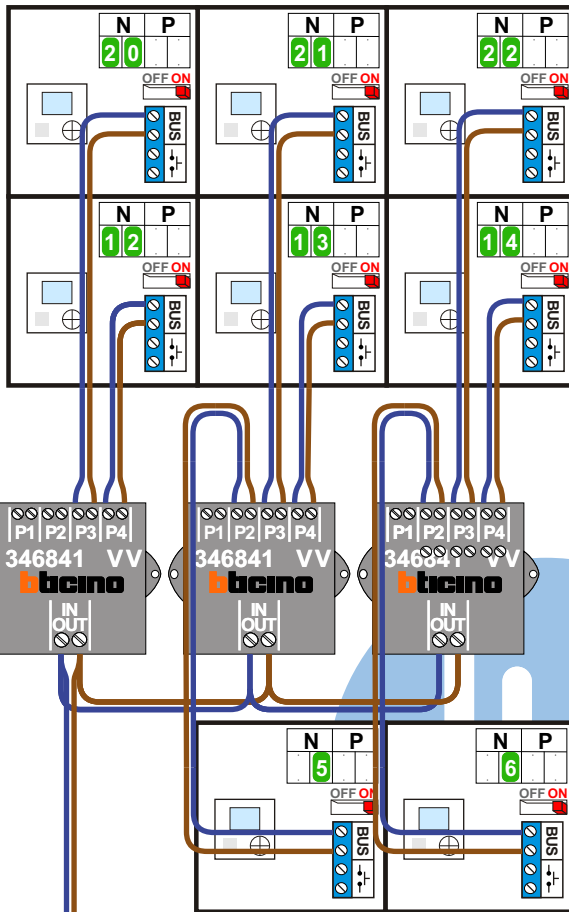

M-40

De aders moeten echt OP de connector doorgelust worden!

— = systeemkabel
Bij andere getwiste kabel 66% afstand!
Bij ongetwiste kabel max. 50 meter buitenpost naar videofoon.
UTP op aanvraag.

Max. 50 meter

Max. 2 meter

naar pagina 2

M-40

De aders moeten echt **OP** de connector doorgelust worden!

— = systeemkabel
Bij andere getwiste kabel 66% afstand!
Bij ongetwiste kabel max. 50 meter buitenpost naar videofoon.
UTP op aanvraag.

nelec
INTERCOM MADE EASY

van pagina 1

DEURSTATION

n
INTE

c
SY

N-waarde	Huisnummer
1	17
2	19
3	21
4	23
5	25
6	27
7	29
8	31
9	33
10	35
11	37
12	39
13	41
14	43
15	45
16	47
17	49
18	51
19	53
20	55
21	57
22	59

nelec
INTERCOM MADE EASY