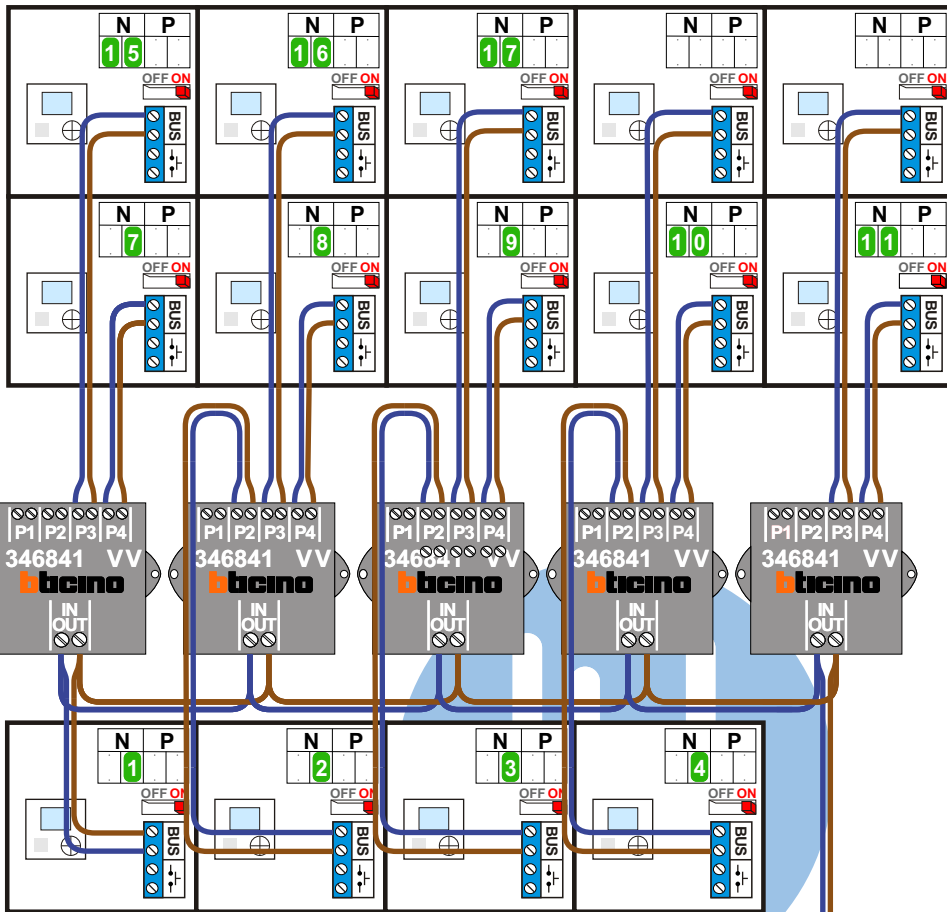

M-40

De aders moeten echt OP de connector doorgelust worden!

— = systeemkabel
Bij andere getwiste kabel 66% afstand!
Bij ongetwiste kabel max. 50 meter buitenpost naar videofoon.
UTP op aanvraag.

Max. 50 meter

Max. 2 meter

naar pagina 2

M-40

De aders moeten echt **OP** de connector doorgelust worden!

— = systeemkabel
Bij andere getwiste kabel 66% afstand!
Bij ongetwiste kabel max. 50 meter buitenpost naar videofoon.
UTP op aanvraag.

nelec
INTERCOM MADE EASY

van pagina 1

DEURSTATION

n
INTE

c
SY

N-waarde	Huisnummer
1	17
2	19
3	21
4	23
5	25
6	27
7	29
8	31
9	33
10	35
11	37
12	39
13	41
14	43
15	45
16	47
17	49
18	51
19	53
20	55
21	57
22	59

nelec
INTERCOM MADE EASY