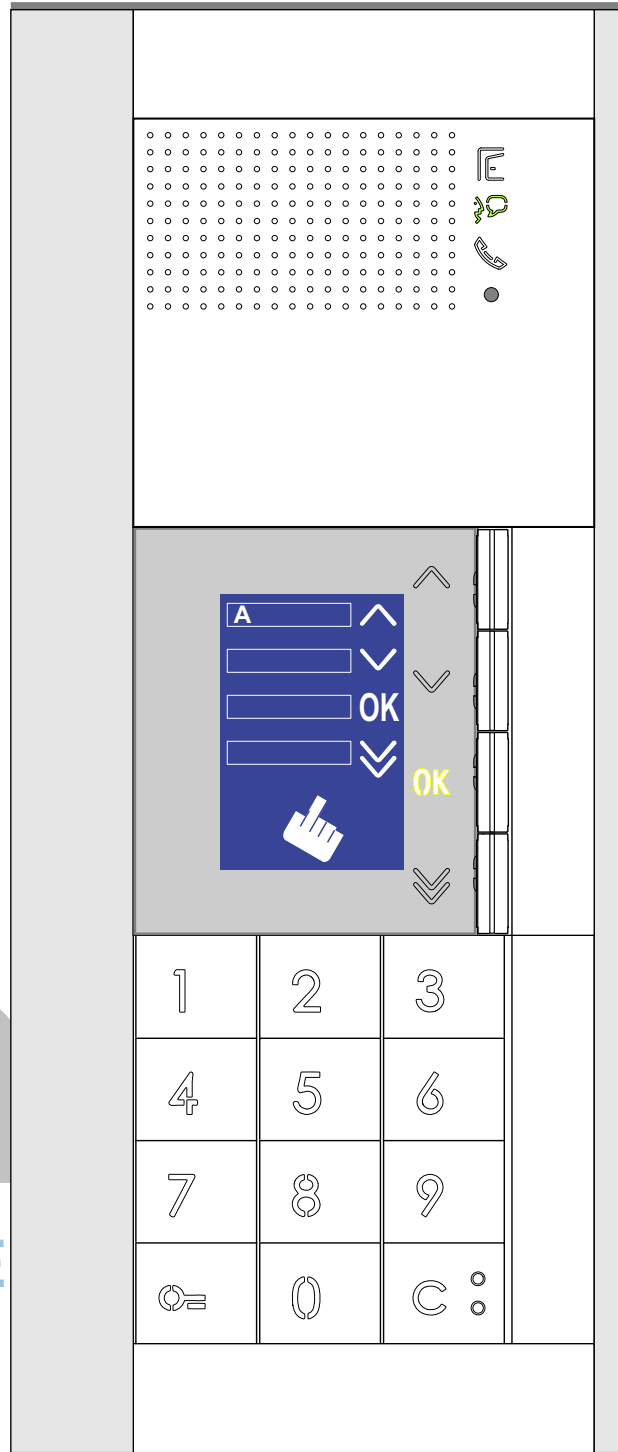

M-40

De aders moeten echt OP de connector doorgelust worden!

— = systeemkabel
Bij andere getwiste kabel 66% afstand!
Bij ongetwiste kabel max. 50 meter buitenpost naar videofoon.
UTP op aanvraag.

Max. 50 meter

Max. 2 meter

naar pagina 2

M-40

De aders moeten echt **OP** de connector doorgelust worden!

— = systeemkabel
Bij andere getwiste kabel 66% afstand!
Bij ongetwiste kabel max. 50 meter buitenpost naar videofoon.
UTP op aanvraag.

nelec
INTERCOM MADE EASY

van pagina 1

DEURSTATION

n
INTE

c
SY

N-waarde	Huisnummer
1	17
2	19
3	21
4	23
5	25
6	27
7	29
8	31
9	33
10	35
11	37
12	39
13	41
14	43
15	45
16	47
17	49
18	51
19	53
20	55
21	57
22	59

nelec
INTERCOM MADE EASY