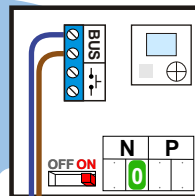

— = systeemkabel

Bij andere getwiste kabel 66% afstand!
Bij ongetwiste kabel max. 50 meter buitenpost naar videofoon.
UTP op aanvraag.

M-40

De aders moeten echt **OP** de connector doorgelust worden!

nelec
INTERCOM MADE EASY

DEURSTATION

Max. 50 meter

Max. 100 meter systeemkabel tot laatste videofoon

Max. 2 meter

nelec
INTERCOM MADE EASY