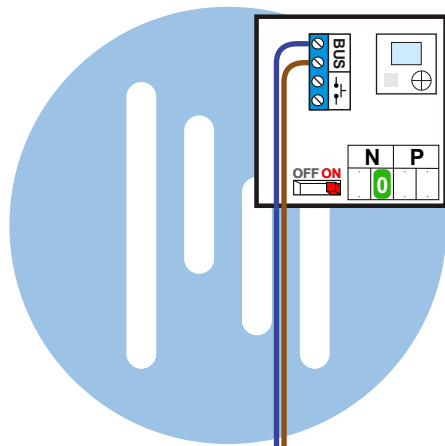

— = systeemkabel

Bij andere getwiste kabel 66% afstand!
Bij ongetwiste kabel max. 50 meter buitenpost naar videofoon.
UTP op aanvraag.

M-40

De aders moeten echt **OP** de connector doorgelust worden!

nelec
INTERCOM MADE EASY

DEURSTATION

Max. 50 meter

Max. 100 meter systeemkabel tot laatste videofoon

Max. 2 meter

nelec
INTERCOM MADE EASY