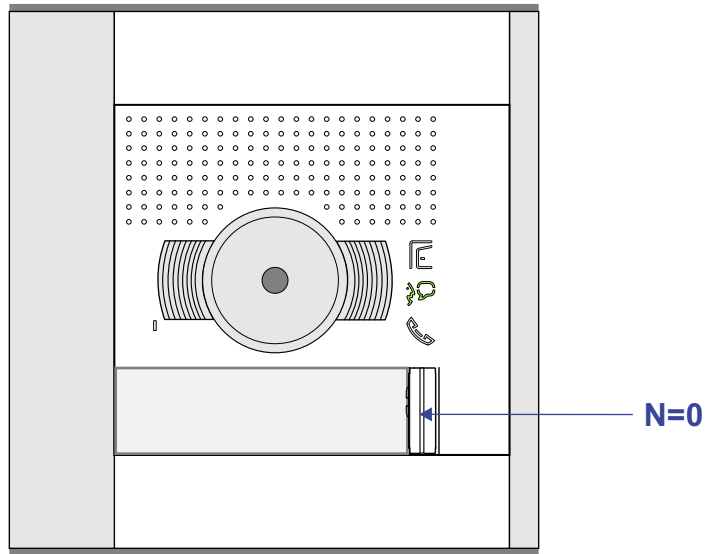

DEURSTATION

Max. 50 meter

Max. 100 meter systeemkabel tot laatste videofoon

Max. 2 meter

nelec
INTERCOM MADE EASY