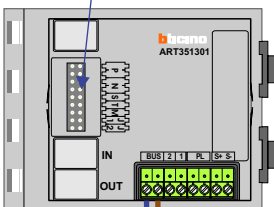

— = systeemkabel

Bij andere getwiste kabel 66% afstand!
Bij ongetwiste kabel max. 50 meter buitenpost naar videofoon.
UTP op aanvraag.

M-40

De aders moeten echt **OP** de connector doorgelust worden!

nelec
INTERCOM MADE EASY

DEURSTATION

Max. 50 meter

Max. 100 meter systeemkabel tot laatste videofoon

Max. 2 meter

nelec
INTERCOM MADE EASY