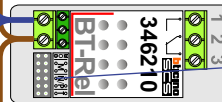

DEURSTATION

Max. 50 meter

Max. 100 meter systeemkabel tot laatste videofoon

Max. 2 meter

nelec
INTERCOM MADE EASY