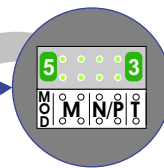

— = systeemkabel

Bij andere getwiste kabel 66% afstand!
Bij ongetwiste kabel max. 50 meter buitenpost naar videofoon.
UTP op aanvraag.

M-40

De aders moeten echt **OP** de connector doorgelust worden!

nelec
INTERCOM MADE EASY

Max. 50 meter

Max. 100 meter systeemkabel tot laatste videofoon

Max. 2 meter