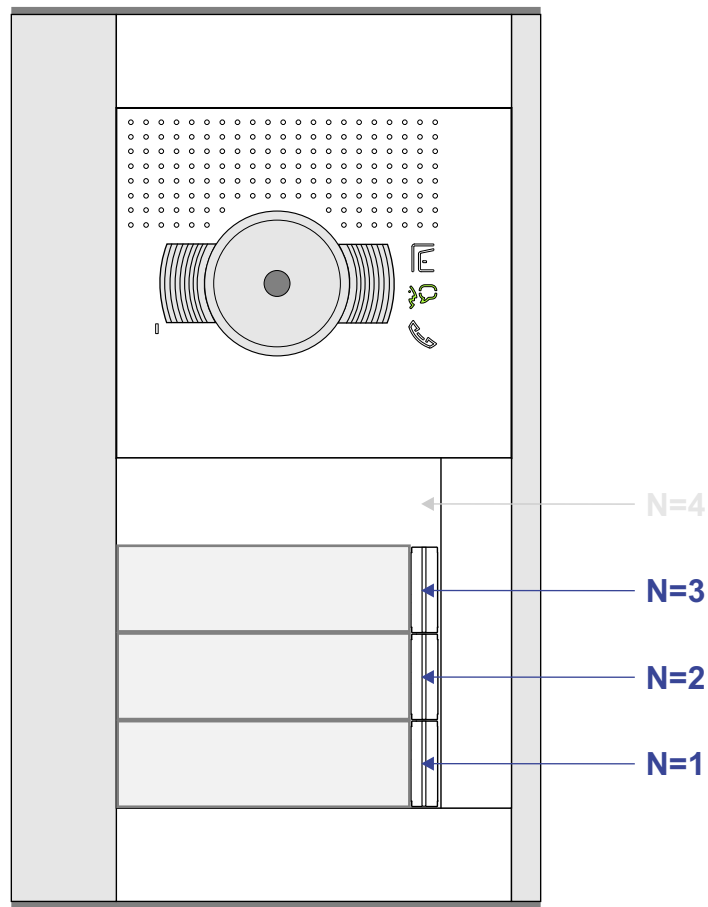

**— = systeemkabel**  
 Bij andere getwiste kabel 66% afstand!  
 Bij ongetwiste kabel max. 50 meter buitenpost naar videofoon.  
 UTP op aanvraag.

nelec  
INTERCOM MADE EASY