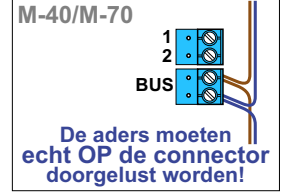

**— = systeemkabel**  
 Bij andere getwiste kabel 66% afstand!  
 Bij ongetwiste kabel max. 50 meter buitenpost naar videofoon.  
 UTP op aanvraag.

nelec  
INTERCOM MADE EASY