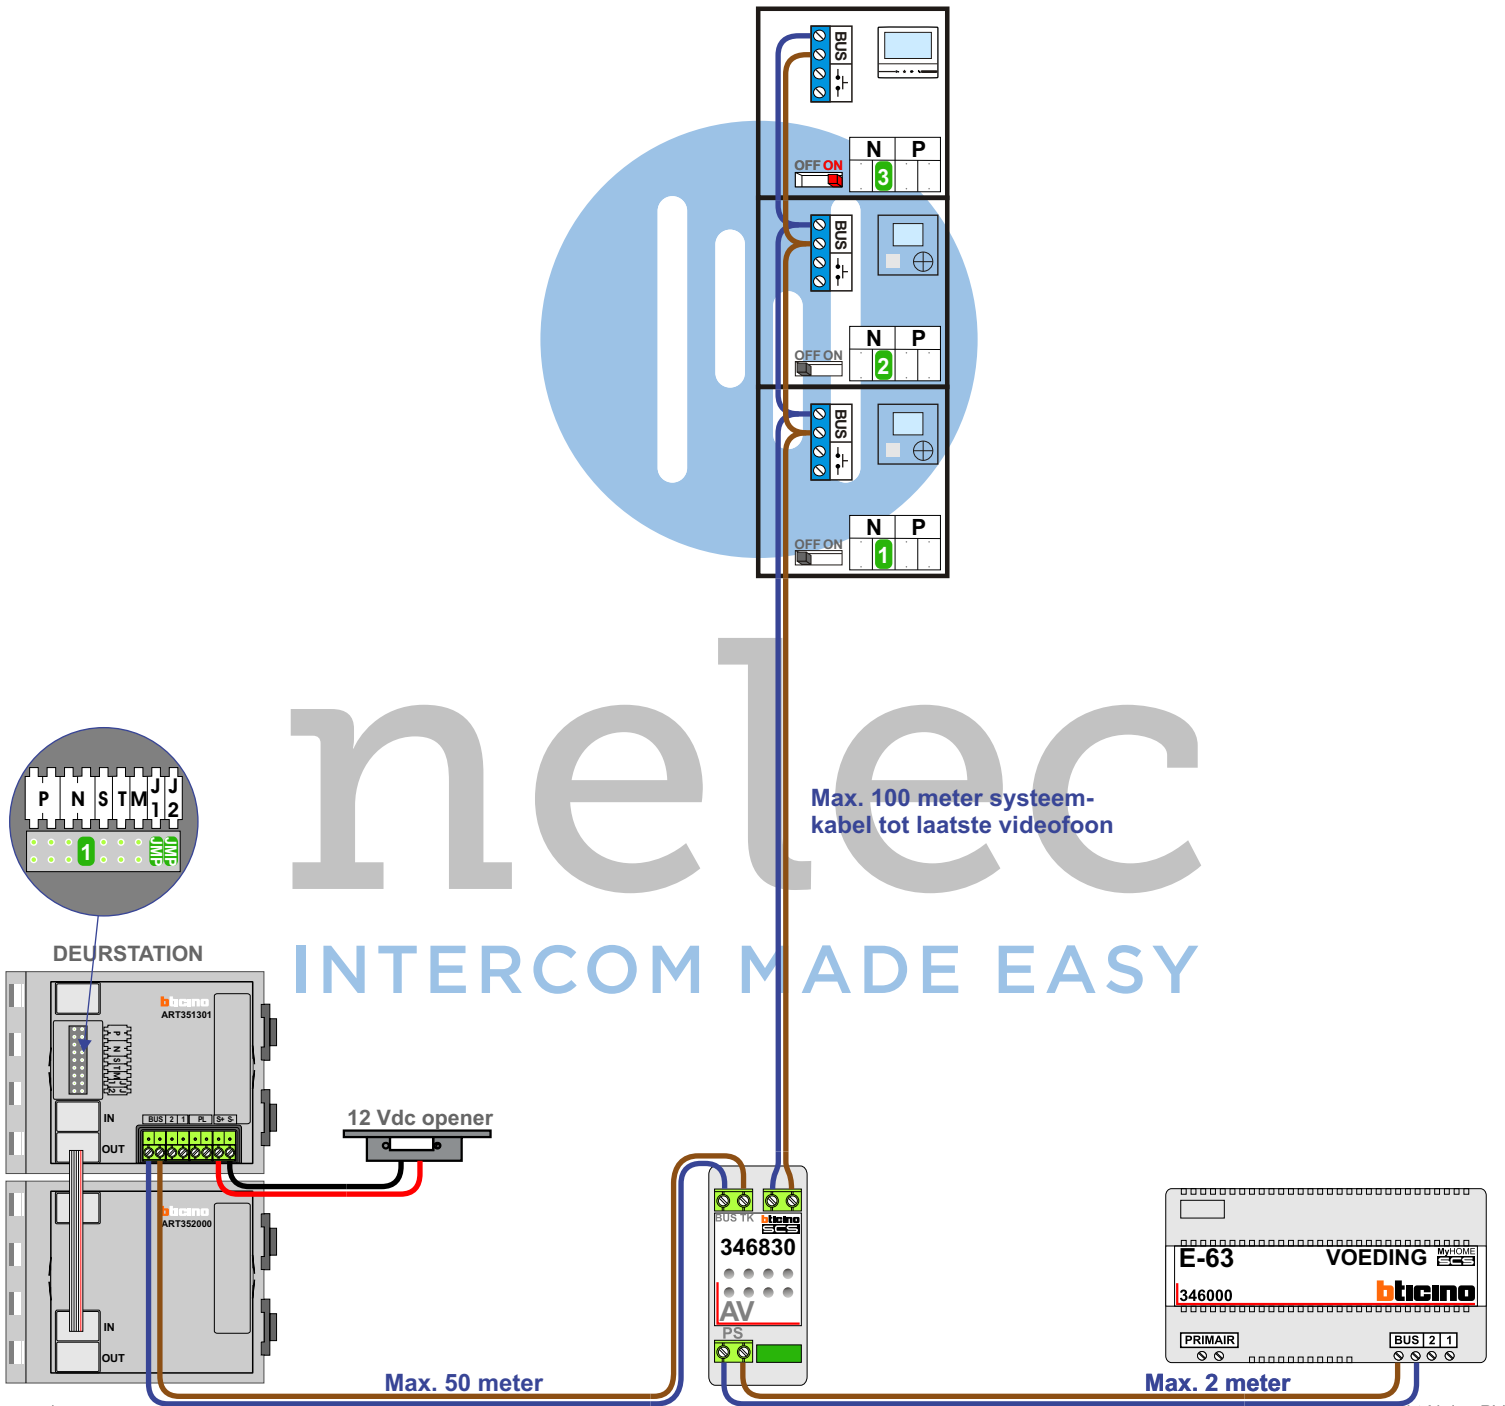

**— = systeemkabel**  
 Bij andere getwiste kabel 66% afstand!  
 Bij ongetwiste kabel max. 50 meter buitenpost naar videofoon.  
 UTP op aanvraag.

nelec  
INTERCOM MADE EASY