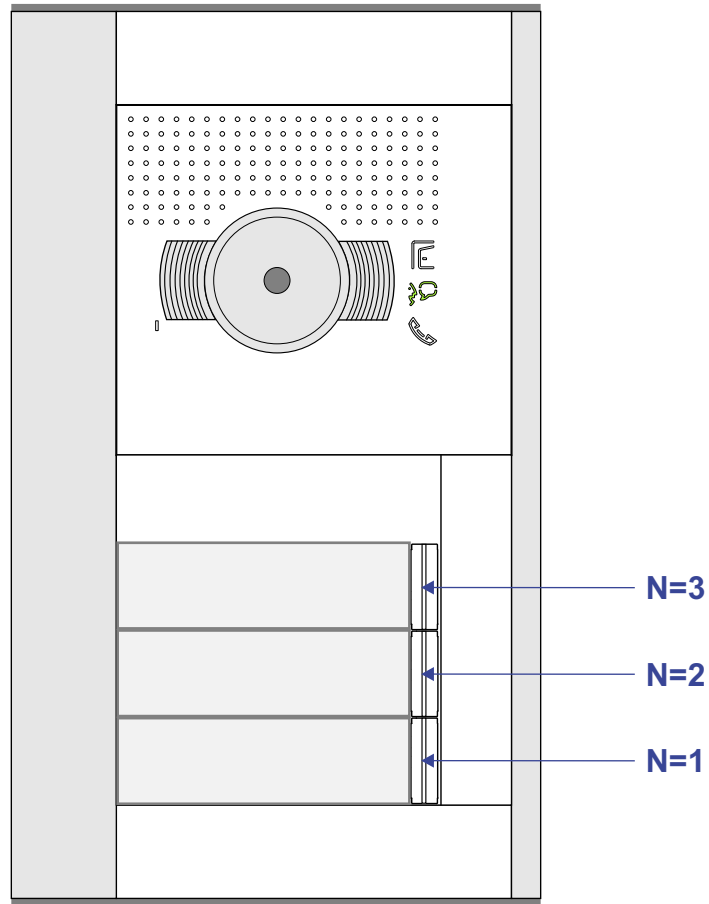

 = systeemkabel

Bij andere getwiste kabel 66% afstand!
Bij ongetwiste kabel max. 50 meter buitenpost naar videofoon.
UTP op aanvraag.

M-40

De aders moeten echt OP de connector doorgelust worden!

nelec
INTERCOM MADE EASY