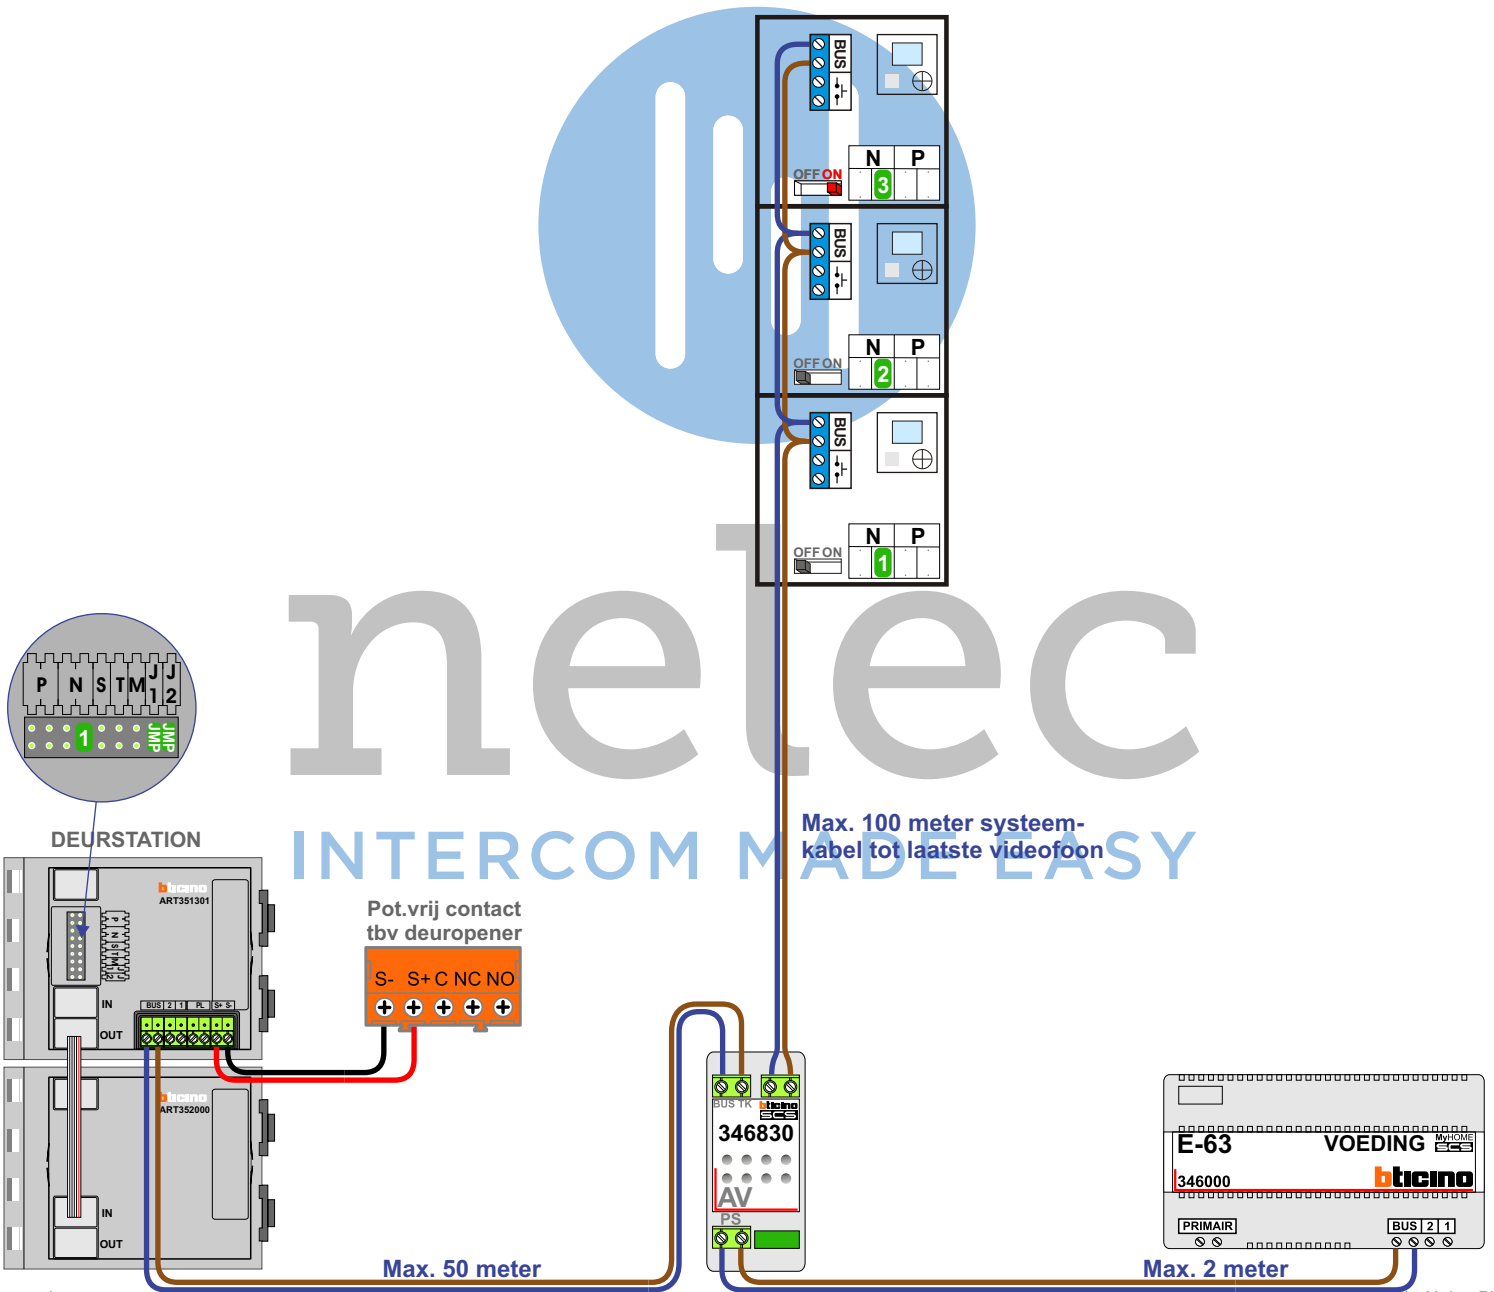

 = systeemkabel

Bij andere getwiste kabel 66% afstand!
Bij ongetwiste kabel max. 50 meter buitenpost naar videofoon.
UTP op aanvraag.

M-40

De aders moeten echt OP de connector doorgelust worden!

nelec
INTERCOM MADE EASY