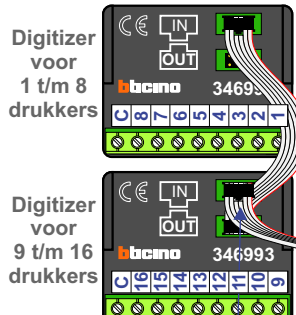

— = systeemkabel
Bij andere getwiste kabel 66% afstand!
Bij ongetwiste kabel max. 50 meter buitenpost naar videofoon.
UTP op aanvraag.

INTERCOM MADE EASY Max. 100 meter

nokjes connectoren wijzen naar elkaar

N-waarde	Huisnummer
1	50
2	52
3	54
4	56
5	58
6	60
7	62
8	64
9	66
10	68
11	70

nelec
INTERCOM MADE EASY