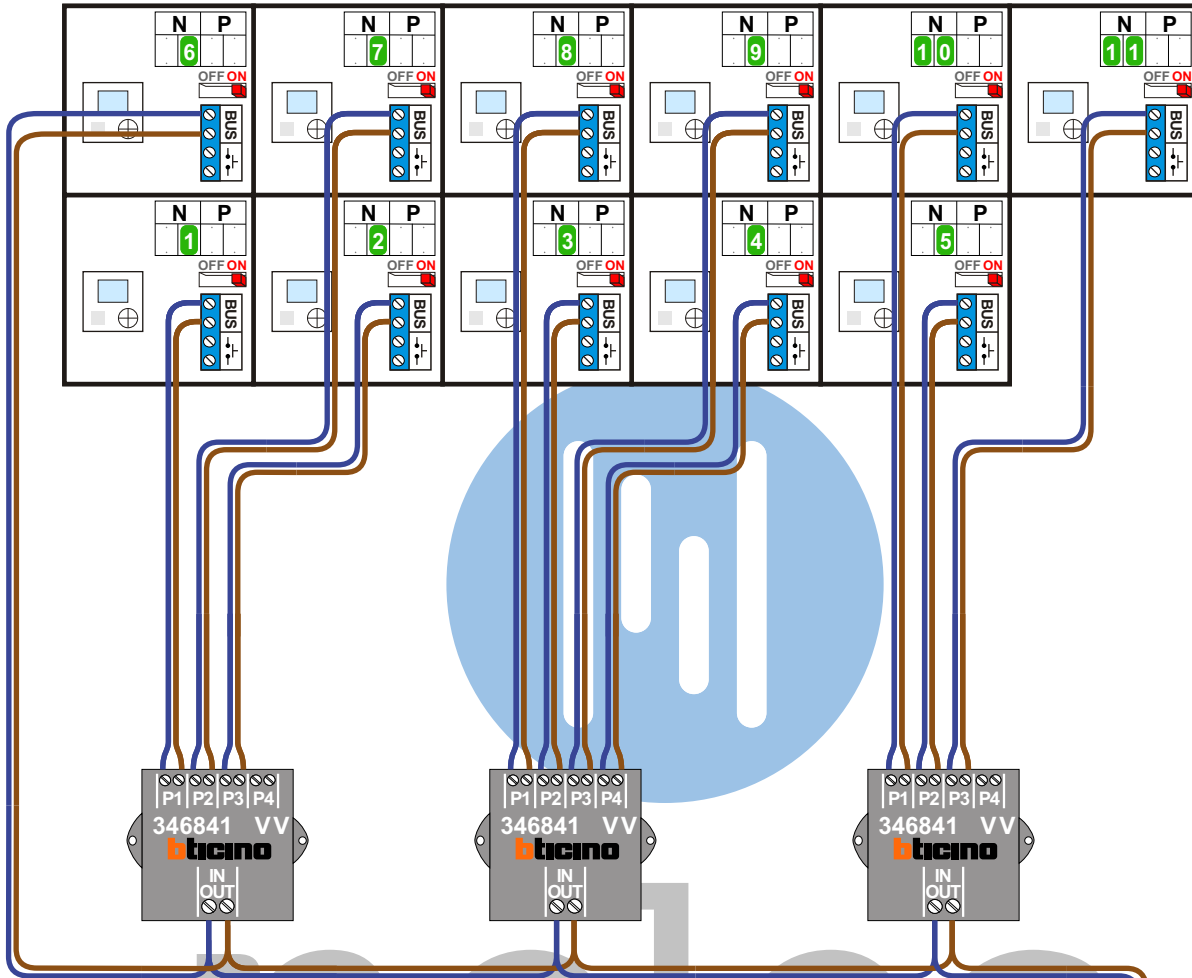

— = systeemkabel
Bij andere getwiste kabel 66% afstand!
Bij ongetwiste kabel max. 50 meter buitenpost naar videofoon.
UTP op aanvraag.

INTERCOM MADE EASY Max. 100 meter

nokjes connectoren wijzen naar elkaar

N-waarde	Huisnummer
1	50
2	52
3	54
4	56
5	58
6	60
7	62
8	64
9	66
10	68
11	70

nelec
INTERCOM MADE EASY