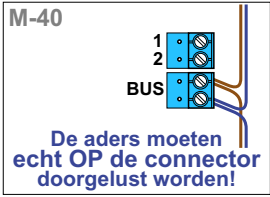

— = systeemkabel
Bij andere getwiste kabel 66% afstand!
Bij ongetwiste kabel max. 50 meter buitenpost naar videofoon.
UTP op aanvraag.

INTERCOM MADE EASY Max. 100 meter

nokjes connectoren wijzen naar elkaar

N-waarde	Huisnummer
1	50
2	52
3	54
4	56
5	58
6	60
7	62
8	64
9	66
10	68
11	70

nelec
INTERCOM MADE EASY