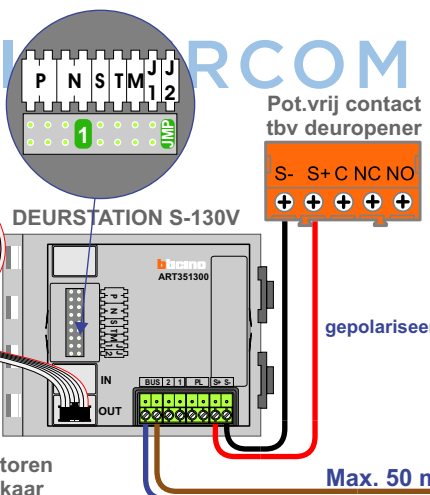

— = systeemkabel
Bij andere getwiste kabel 66% afstand!
Bij ongetwiste kabel max. 50 meter buitenpost naar videofoon.
UTP op aanvraag.

INTERCOM MADE EASY Max. 100 meter

nokjes connectoren wijzen naar elkaar

N-waarde	Huisnummer
1	50
2	52
3	54
4	56
5	58
6	60
7	62
8	64
9	66
10	68
11	70

nelec
INTERCOM MADE EASY