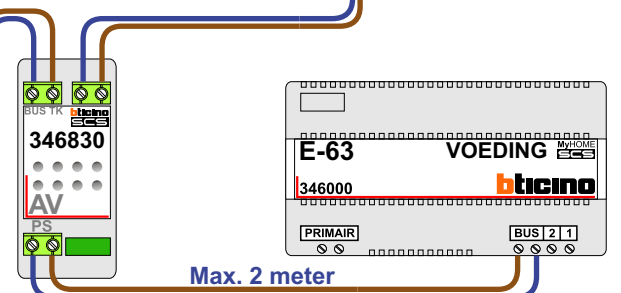

— = systeemkabel
Bij andere getwiste kabel 66% afstand!
Bij ongetwiste kabel max. 50 meter buitenpost naar videofoon.
UTP op aanvraag.

INTERCOM MADE EASY Max. 100 meter

nokjes connectoren wijzen naar elkaar

N-waarde	Huisnummer
1	50
2	52
3	54
4	56
5	58
6	60
7	62
8	64
9	66
10	68
11	70

nelec
INTERCOM MADE EASY