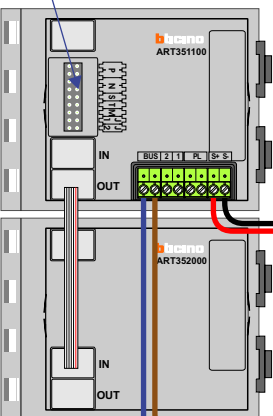

 = systeemkabel  
 Bij kabel 2 x 1 mm<sup>2</sup>:  
 180% afstand!  
 Bij kabel 2 x 0,28 mm<sup>2</sup>:  
 60% afstand!  
 UTP op aanvraag.

Bij installaties zonder beeld maakt het niet uit hoe je de bus aansluit. De telefoons hoeven niet in serie en eindweerstand zijn niet nodig.

Max. 320 meter systeemkabel tot laatste deurtelefoon

DEURSTATION S-131A

Pot.vrij contact  
 tbv deur opener

Max. 290 meter

nelec  
INTERCOM MADE EASY