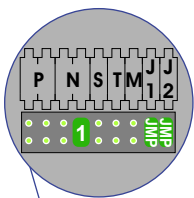

 = systeemkabel  
 Bij kabel 2 x 1 mm<sup>2</sup>:  
 180% afstand!  
 Bij kabel 2 x 0,28 mm<sup>2</sup>:  
 60% afstand!  
 UTP op aanvraag.

Bij installaties zonder beeld maakt het niet uit hoe je de bus aansluit. De telefoons hoeven niet in serie en eindweerstand zijn niet nodig.

Max. 320 meter systeemkabel tot laatste deurtelefoon

DEURSTATION S-131A

Pot.vrij contact  
 tbv deur opener

Max. 290 meter

nelec  
INTERCOM MADE EASY