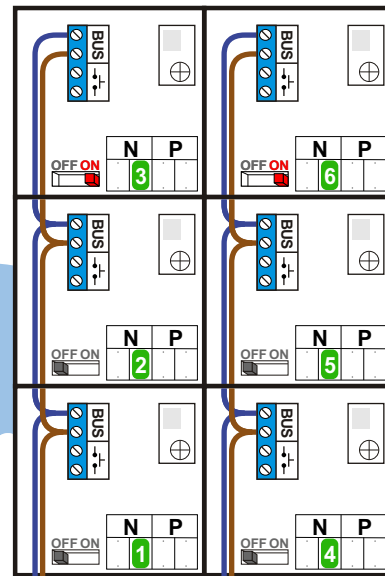

 = systeemkabel  
 Bij kabel 2 x 1 mm<sup>2</sup>:  
 180% afstand!  
 Bij kabel 2 x 0,28 mm<sup>2</sup>:  
 60% afstand!  
 UTP op aanvraag.

Bij installaties zonder beeld maakt het niet uit hoe je de bus aansluit. De telefoons hoeven niet in serie en eindweerstand zijn niet nodig.

Max. 320 meter systeemkabel tot laatste deurtelefoon

DEURSTATION S-131A

Pot.vrij contact  
 tbv deur opener

Max. 290 meter

nelec  
INTERCOM MADE EASY