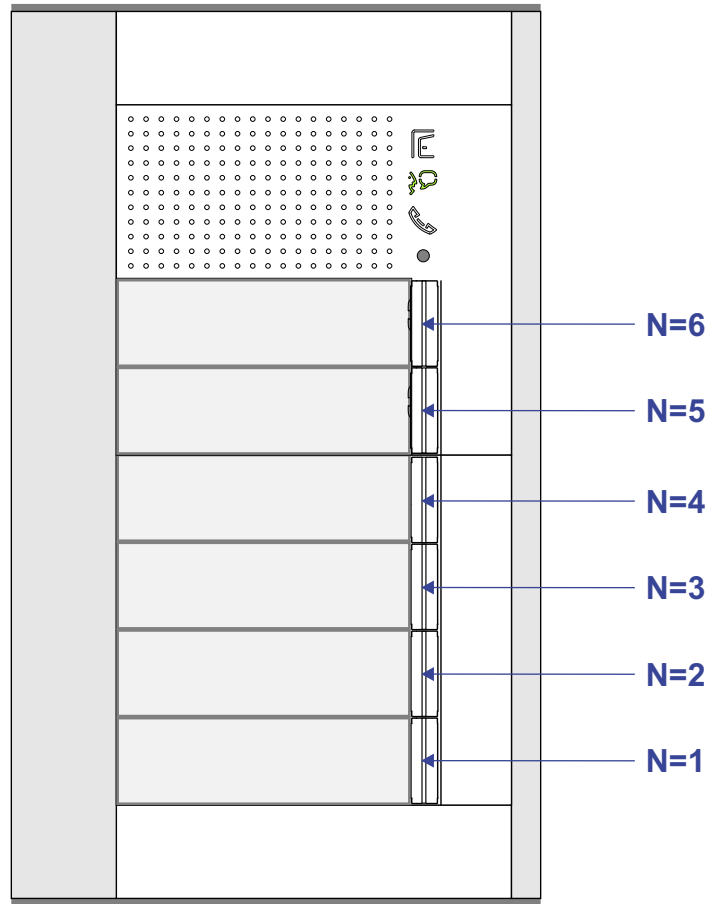

 = systeemkabel  
 Bij kabel 2 x 1 mm<sup>2</sup>:  
 180% afstand!  
 Bij kabel 2 x 0,28 mm<sup>2</sup>:  
 60% afstand!  
 UTP op aanvraag.

Bij installaties zonder beeld maakt het niet uit hoe je de bus aansluit. De telefoons hoeven niet in serie en eindweerstand zijn niet nodig.

Max. 320 meter systeemkabel tot laatste deurtelefoon

DEURSTATION S-131A

Pot.vrij contact  
 tbv deur opener

Max. 290 meter

nelec  
INTERCOM MADE EASY