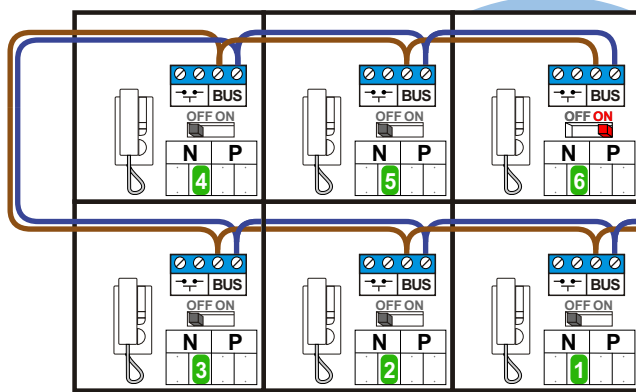

— = systeemkabel
 Bij kabel 2 x 1 mm²:
 180% afstand!
 Bij kabel 2 x 0,28 mm²:
 60% afstand!
 UTP op aanvraag.

Bij installaties zonder beeld maakt het niet uit *hoe* je de bus aansluit. De telefoons hoeven niet in serie en eindweerstand zijn niet nodig.

Max. 320 meter systeemkabel tot laatste deurtelefoon

Digitizer voor 1 t/m 8 drukkers

12 Vdc opener

Max. 290 meter