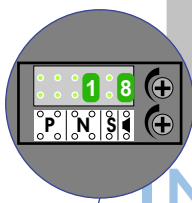

Max. 320 meter systeemkabel tot laatste deurtelefoon