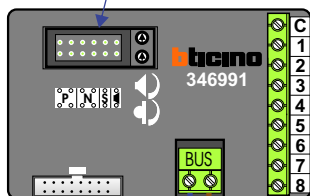

— = systeemkabel
 Bij kabel 2 x 1 mm²:
 180% afstand!
 Bij kabel 2 x 0,28 mm²:
 60% afstand!
 UTP op aanvraag.

Bij installaties zonder beeld maakt het niet uit *hoe* je de bus aansluit. De telefoons hoeven niet in serie en eindweerstand zijn niet nodig.

Max. 320 meter systeemkabel tot laatste deurtelefoon

Digitizer voor 1 t/m 8 drukkers

12 Vdc opener

Max. 290 meter