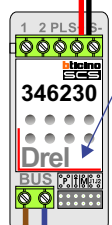

— = systeemkabel
 Bij kabel 2 x 1 mm²:
 180% afstand!
 Bij kabel 2 x 0,28 mm²:
 60% afstand!
 UTP op aanvraag.

Bij installaties zonder beeld maakt het niet uit *hoe* je de bus aansluit. De telefoons hoeven niet in serie en eindweerstand zijn niet nodig.

Max. 320 meter systeemkabel tot laatste deurtelefoon

Digitizer voor 1 t/m 8 drukkers

12 Vdc opener

Max. 290 meter