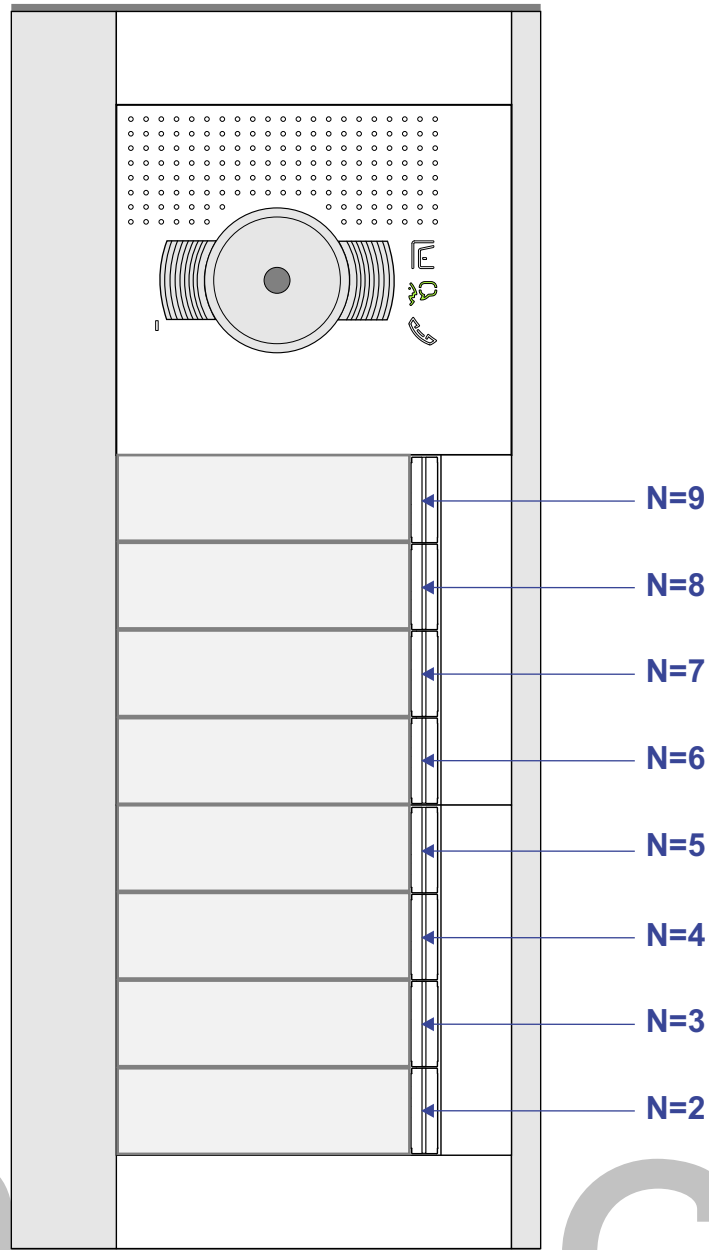

— = systeemkabel
 Bij andere getwiste kabel 66% afstand!
 Bij ongetwiste kabel max. 50 meter buitenpost naar videofoon.
 UTP op aanvraag.

nelec
INTERCOM MADE EASY