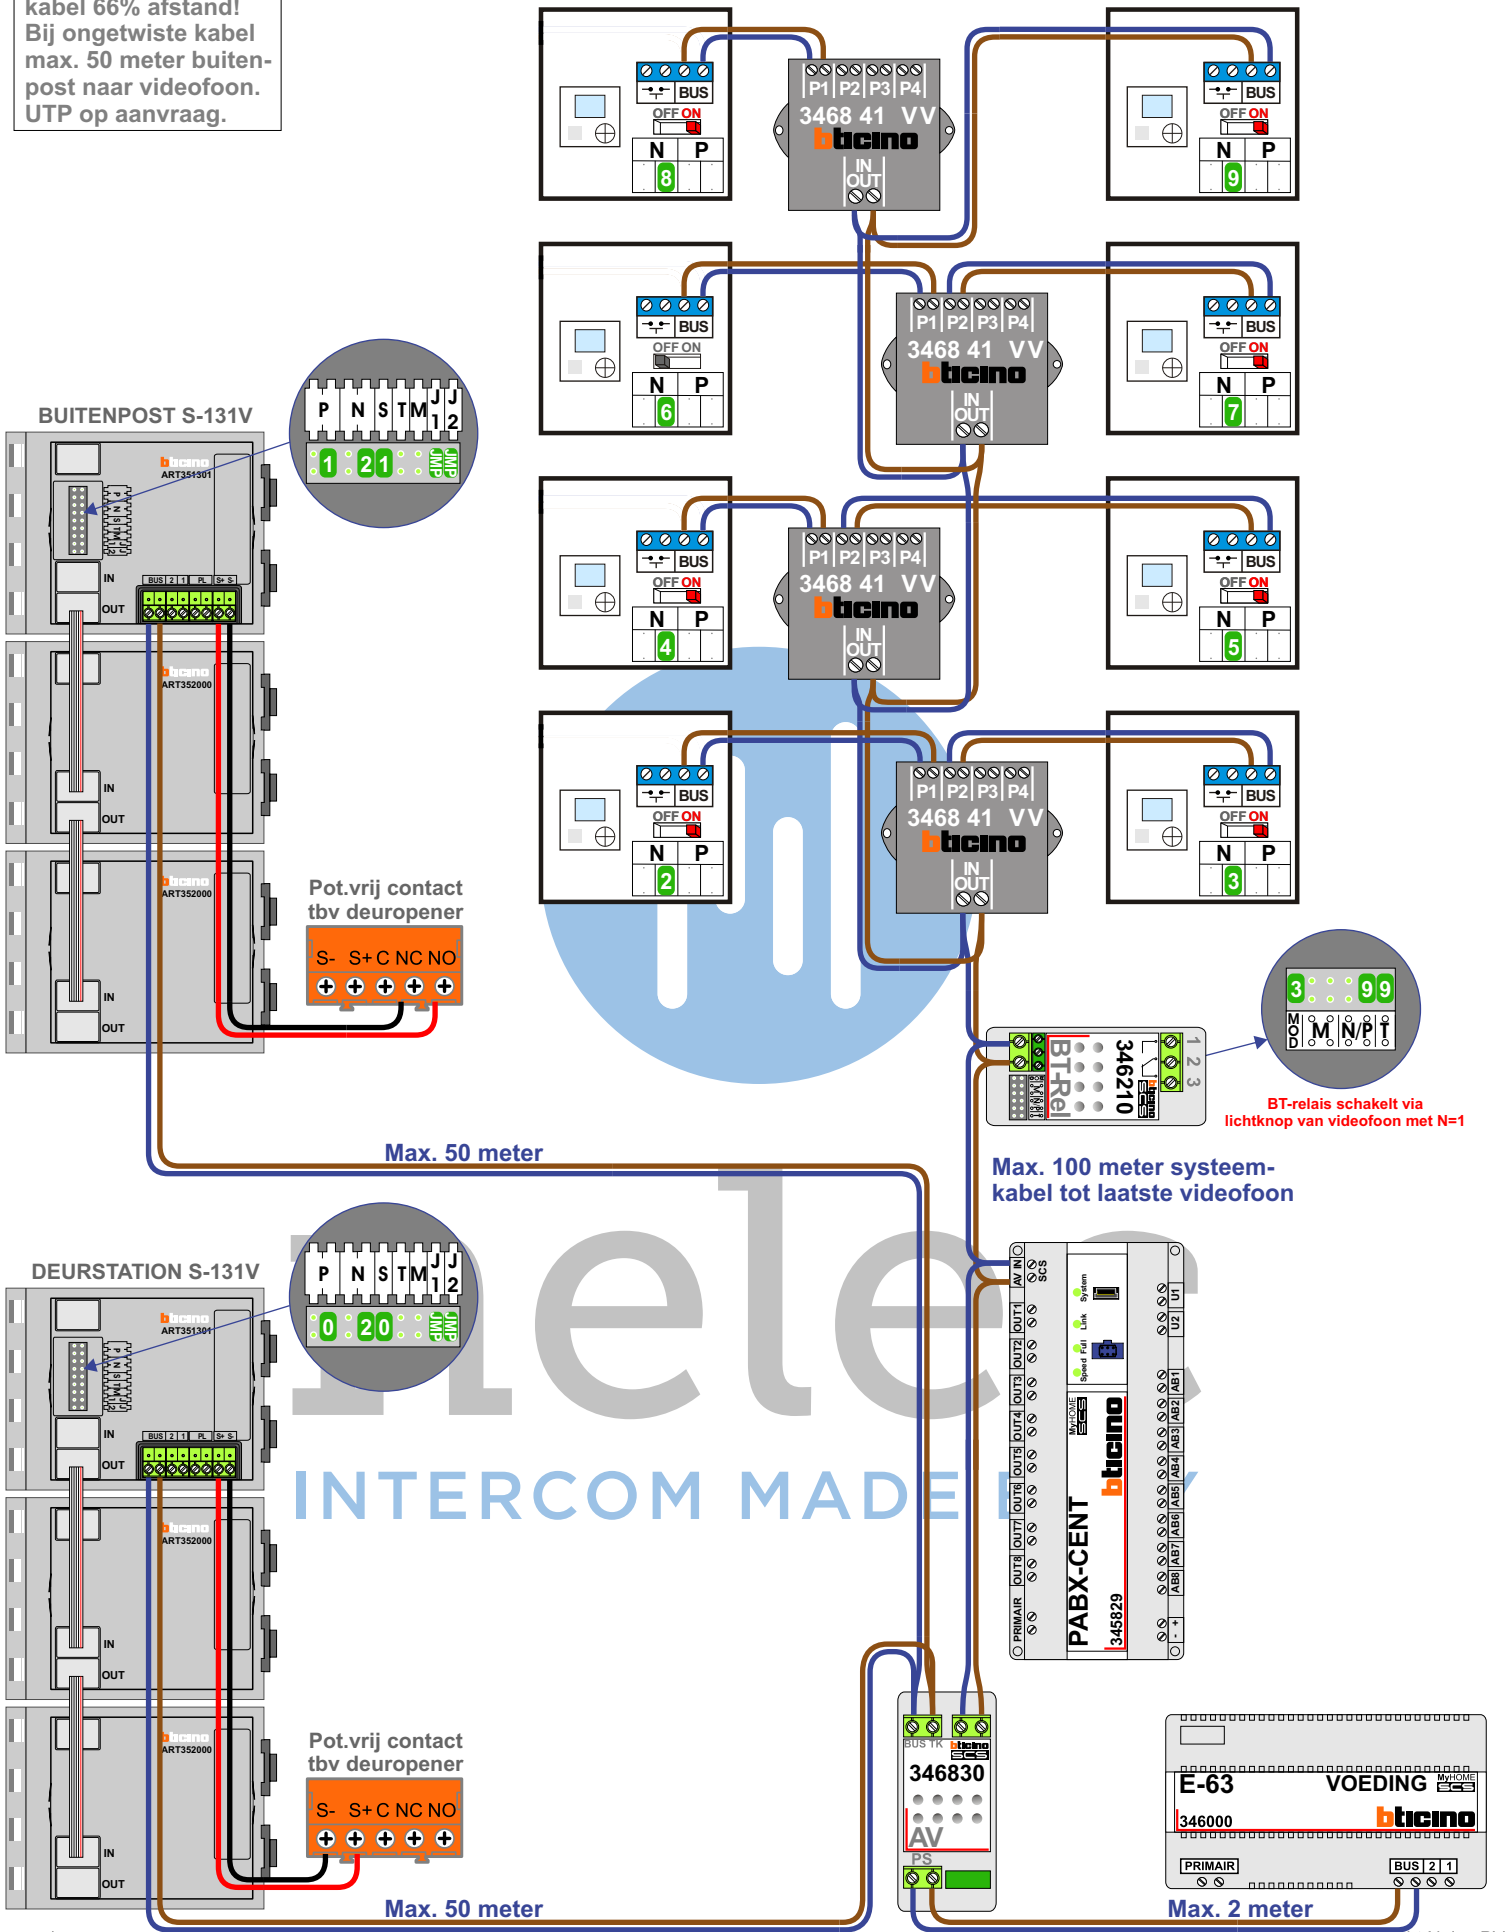

— = systeemkabel
 Bij andere getwiste kabel 66% afstand!
 Bij ongetwiste kabel max. 50 meter buitenpost naar videofoon.
 UTP op aanvraag.

nelec
INTERCOM MADE EASY