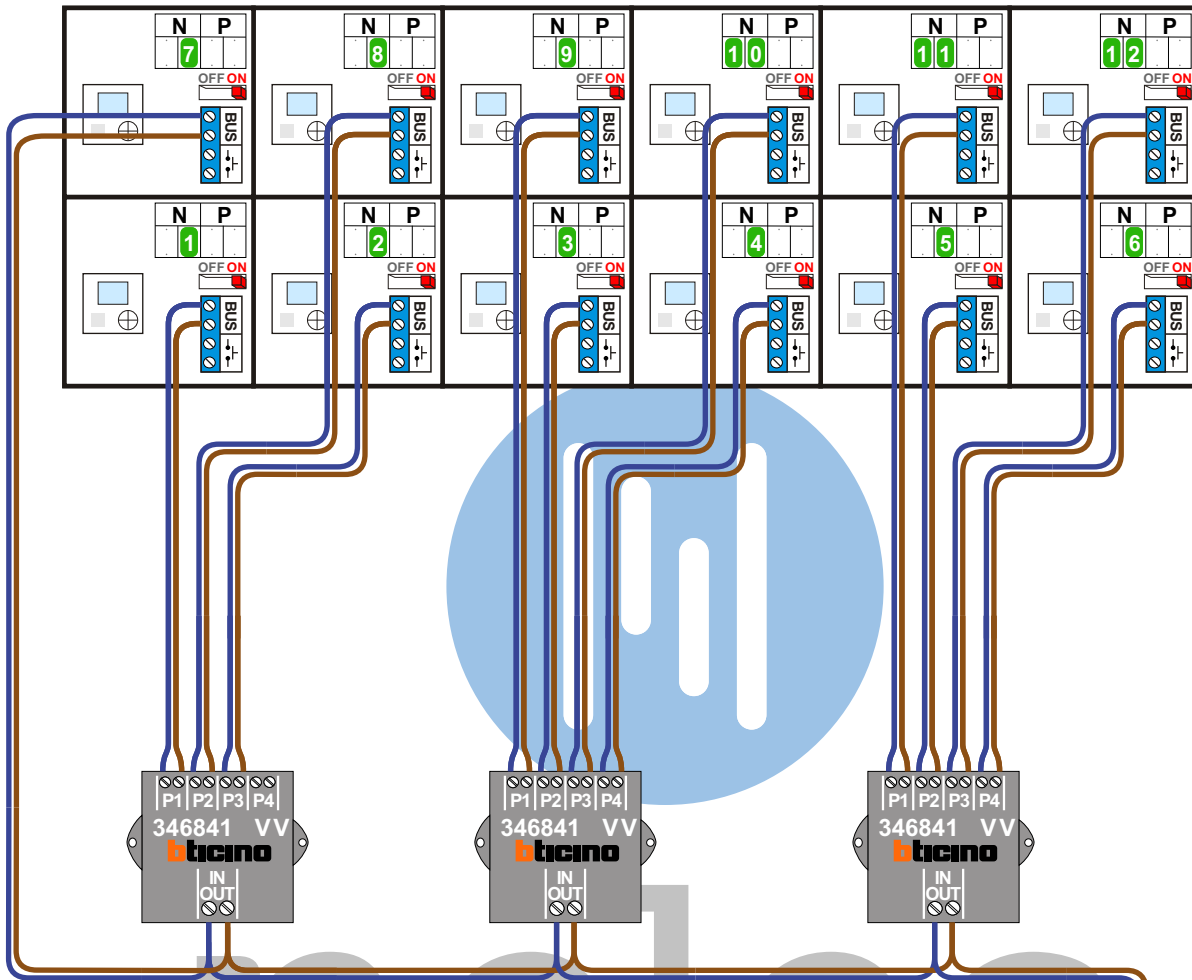

**— = systeemkabel**  
Bij andere getwiste kabel 66% afstand!  
Bij ongetwiste kabel max. 50 meter buitenpost naar videofoon.  
UTP op aanvraag.

INTERCOM MADE EASY Max. 100 meter

nokjes connectoren wijzen naar elkaar

N-waarde	Huisnummer
1	20
2	22
3	24
4	26
5	28
6	30
7	32
8	34
9	36
10	38
11	40
12	42

nelec  
INTERCOM MADE EASY