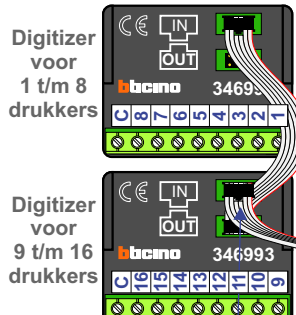

**— = systeemkabel**  
Bij andere getwiste kabel 66% afstand!  
Bij ongetwiste kabel max. 50 meter buitenpost naar videofoon.  
UTP op aanvraag.

INTERCOM MADE EASY Max. 100 meter

nokjes connectoren wijzen naar elkaar

N-waarde	Huisnummer
1	20
2	22
3	24
4	26
5	28
6	30
7	32
8	34
9	36
10	38
11	40
12	42

nelec  
INTERCOM MADE EASY