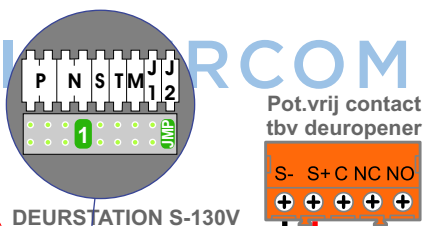

**— = systeemkabel**  
Bij andere getwiste kabel 66% afstand!  
Bij ongetwiste kabel max. 50 meter buitenpost naar videofoon.  
UTP op aanvraag.

INTERCOM MADE EASY Max. 100 meter

nokjes connectoren wijzen naar elkaar

N-waarde	Huisnummer
1	20
2	22
3	24
4	26
5	28
6	30
7	32
8	34
9	36
10	38
11	40
12	42

nelec  
INTERCOM MADE EASY