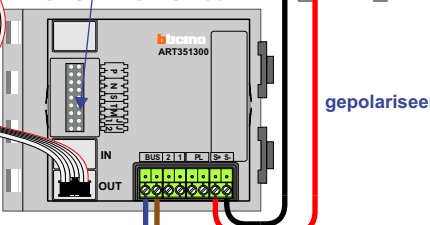

**— = systeemkabel**  
Bij andere getwiste kabel 66% afstand!  
Bij ongetwiste kabel max. 50 meter buitenpost naar videofoon.  
UTP op aanvraag.

INTERCOM MADE EASY Max. 100 meter

nokjes connectoren wijzen naar elkaar

N-waarde	Huisnummer
1	20
2	22
3	24
4	26
5	28
6	30
7	32
8	34
9	36
10	38
11	40
12	42

nelec  
INTERCOM MADE EASY