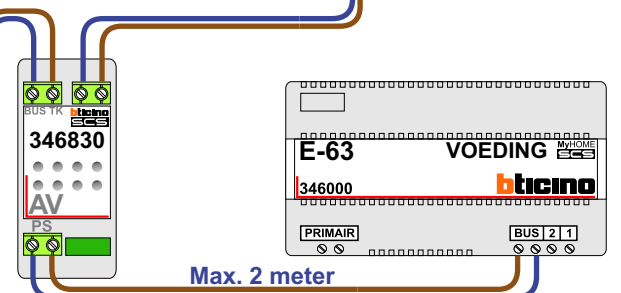

**— = systeemkabel**  
Bij andere getwiste kabel 66% afstand!  
Bij ongetwiste kabel max. 50 meter buitenpost naar videofoon.  
UTP op aanvraag.

INTERCOM MADE EASY Max. 100 meter

nokjes connectoren wijzen naar elkaar

N-waarde	Huisnummer
1	20
2	22
3	24
4	26
5	28
6	30
7	32
8	34
9	36
10	38
11	40
12	42

nelec  
INTERCOM MADE EASY