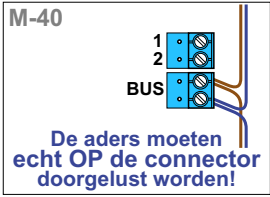

**— = systeemkabel**  
Bij andere getwiste kabel 66% afstand!  
Bij ongetwiste kabel max. 50 meter buitenpost naar videofoon.  
UTP op aanvraag.

INTERCOM MADE EASY Max. 100 meter

nokjes connectoren wijzen naar elkaar

N-waarde	Huisnummer
1	20
2	22
3	24
4	26
5	28
6	30
7	32
8	34
9	36
10	38
11	40
12	42

nelec  
INTERCOM MADE EASY