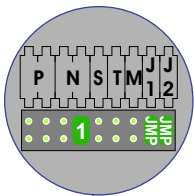

**— = systeemkabel**  
 Bij kabel 2 x 1 mm<sup>2</sup>:  
 180% afstand!  
 Bij kabel 2 x 0,28 mm<sup>2</sup>:  
 60% afstand!  
 UTP op aanvraag.

Bij installaties zonder beeld maakt het niet uit *hoe* je de bus aansluit. De telefoons hoeven niet in serie en eindweerstand zijn niet nodig.

DEURSTATION S-131A

nelec  
INTERCOM MADE EASY

Max. 320 meter systeemkabel tot laatste deurtelefoon

Max. 290 meter