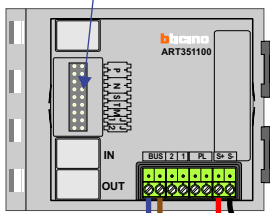

**— = systeemkabel**  
 Bij kabel 2 x 1 mm<sup>2</sup>:  
 180% afstand!  
 Bij kabel 2 x 0,28 mm<sup>2</sup>:  
 60% afstand!  
 UTP op aanvraag.

Bij installaties zonder beeld maakt het niet uit *hoe* je de bus aansluit. De telefoons hoeven niet in serie en eindweerstand zijn niet nodig.

DEURSTATION S-131A

nelec  
INTERCOM MADE EASY

Max. 320 meter systeemkabel tot laatste deurtelefoon

Max. 290 meter