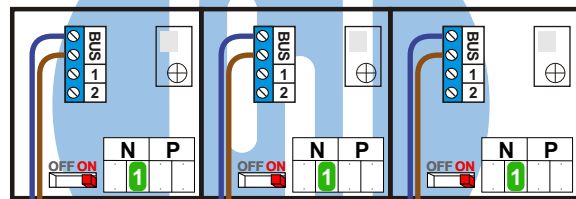

**— = systeemkabel**  
 Bij kabel 2 x 1 mm<sup>2</sup>:  
 180% afstand!  
 Bij kabel 2 x 0,28 mm<sup>2</sup>:  
 60% afstand!  
 UTP op aanvraag.

Bij installaties zonder beeld maakt het niet uit *hoe* je de bus aansluit. De telefoons hoeven niet in serie en eindweerstand zijn niet nodig.

DEURSTATION S-131A

nelec  
INTERCOM MADE EASY

Max. 320 meter systeemkabel tot laatste deurtelefoon

Max. 290 meter