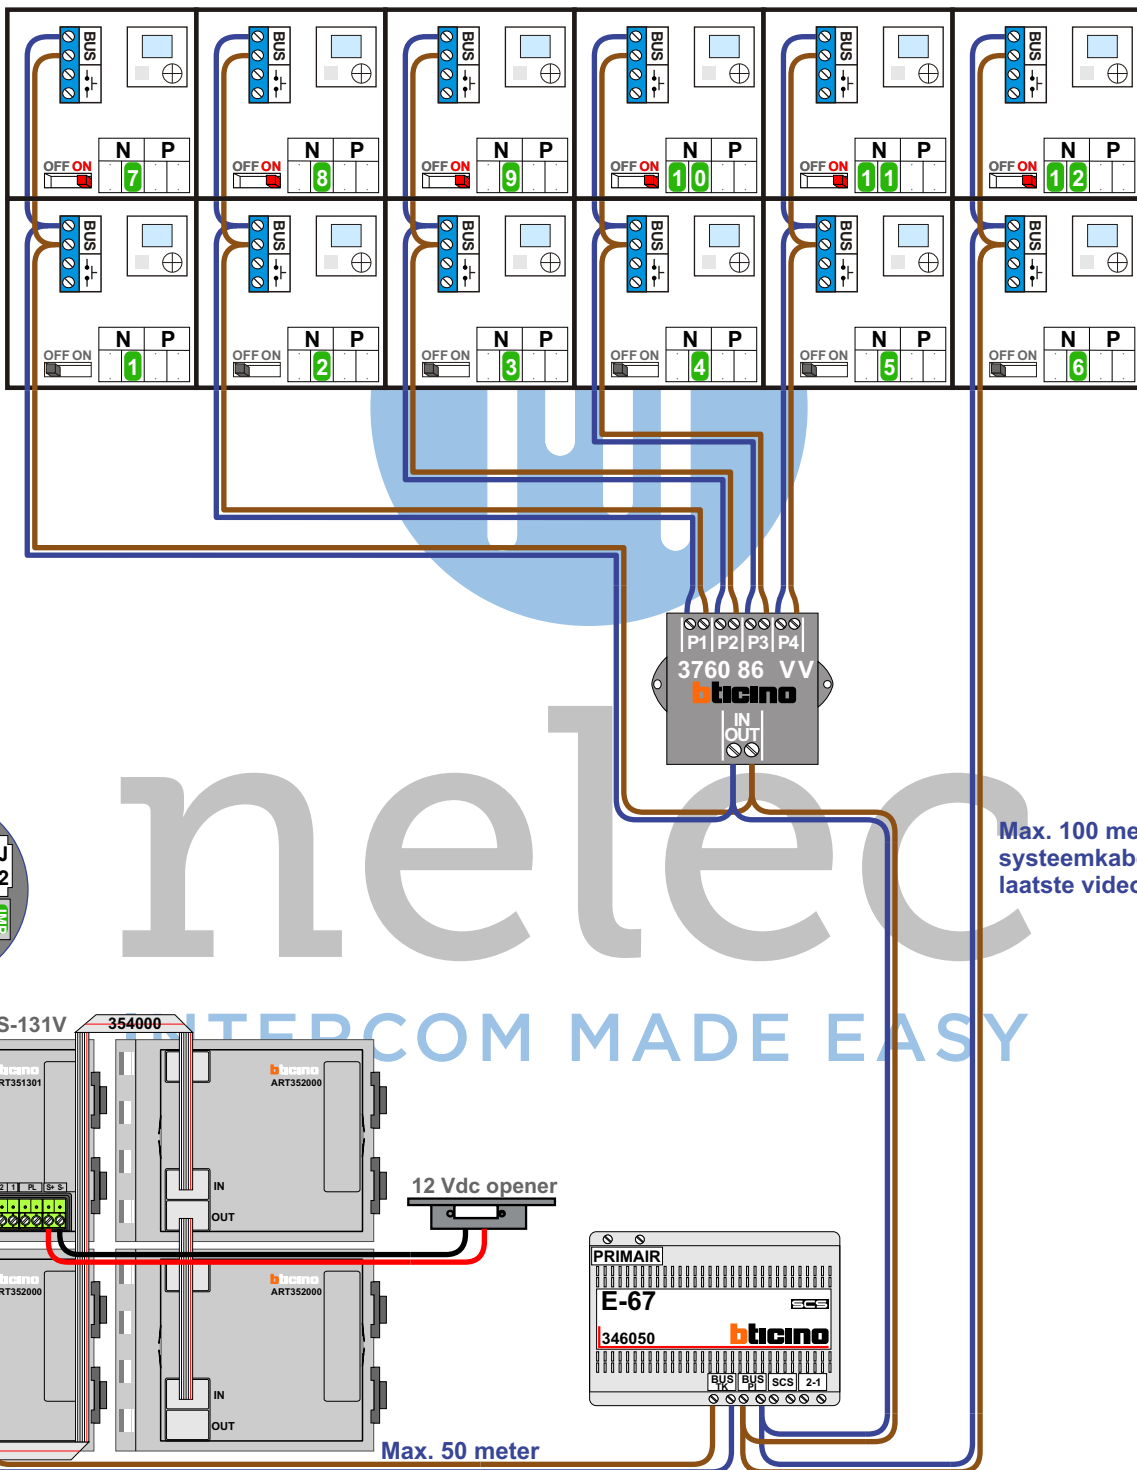

— = systeemkabel
 Bij andere getwiste kabel 66% afstand!
 Bij ongetwiste kabel max. 50 meter buitenpost naar videofoon.
 UTP op aanvraag.

VideoVerdeler

De aders moeten echt OP de klemmen doorgelust worden!

M-40
 De aders moeten echt OP de connector doorgelust worden!

De twee buitenposten echt OP de klemmen van E-67 aansluiten!

Max. 100 meter systeemkabel tot laatste videofoon

Max. 50 meter

nelec
INTERCOM MADE EASY