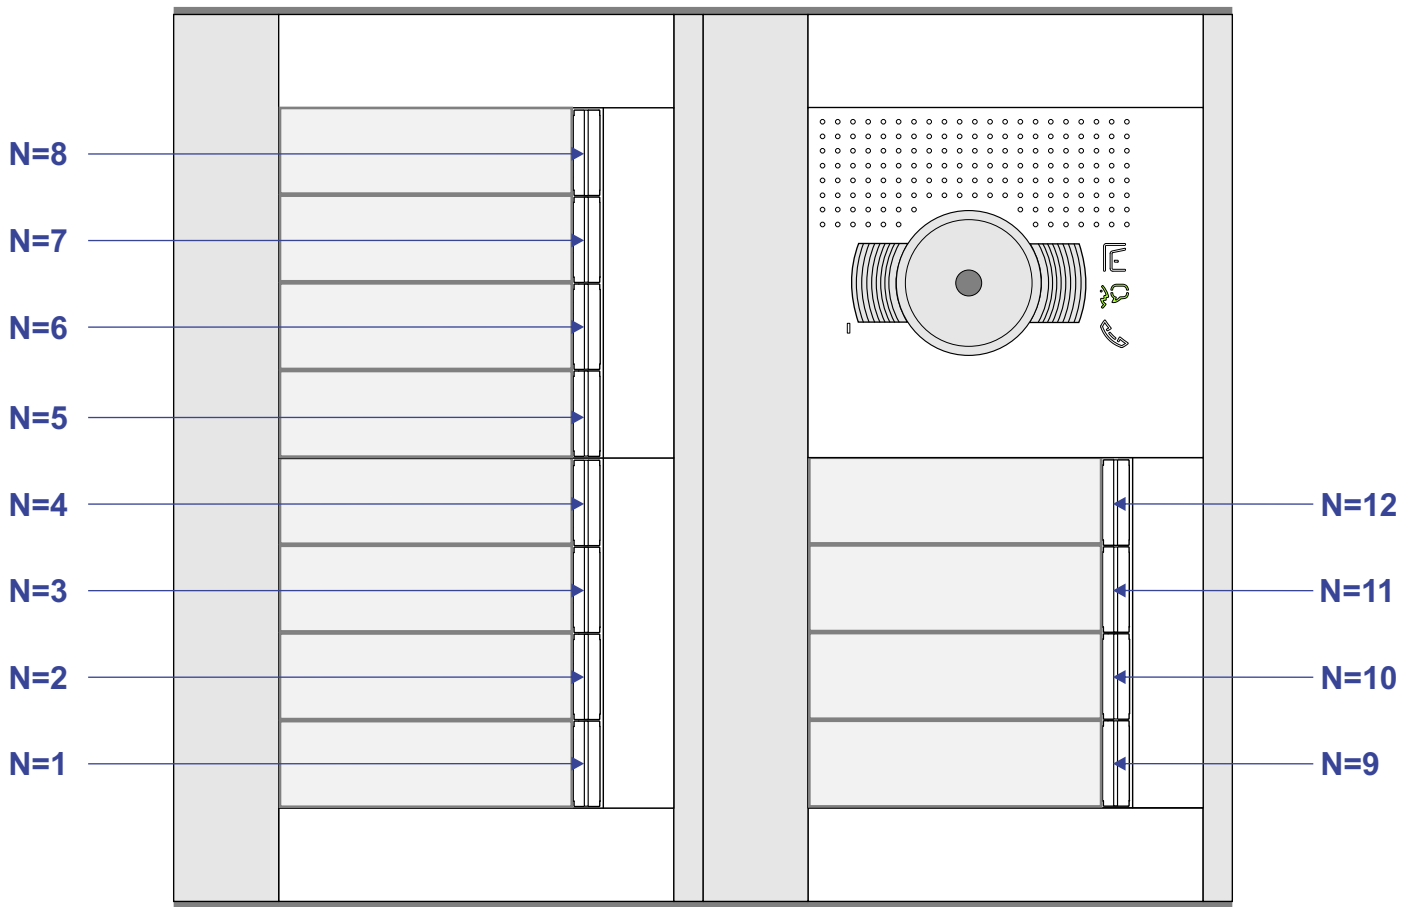

M-40
 De aders moeten echt OP de connector doorgelust worden!

De twee buitenposten echt OP de klemmen van E-67 aansluiten!

Max. 100 meter systeemkabel tot laatste videofoon

Max. 50 meter

nelec
INTERCOM MADE EASY

N-waarde	Huisnummer
1	1
2	3
3	5
4	7
5	9
6	11
7	13
8	15
9	17
10	19
11	21
12	23