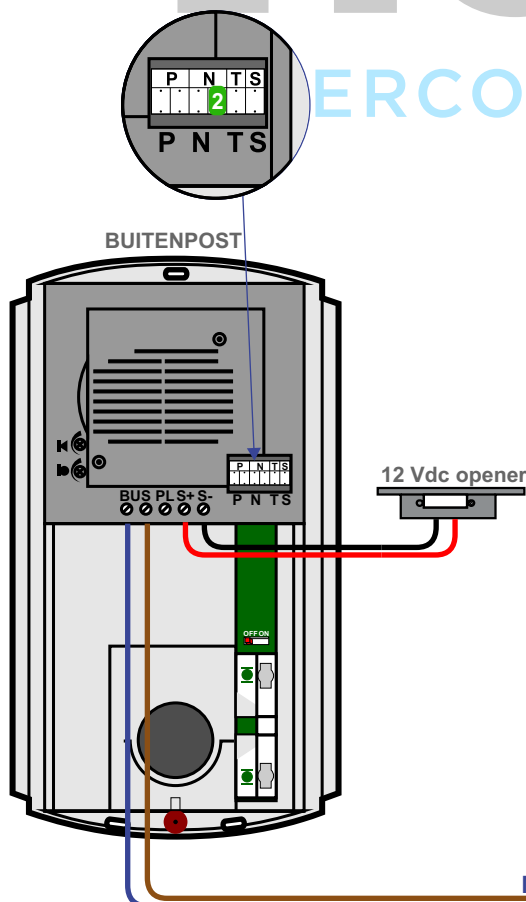

— = systeemkabel
 Bij kabel 2 x 1 mm²:
180% afstand!
 Bij kabel 2 x 0,28 mm²:
60% afstand!
 UTP op aanvraag.

Bij installaties zonder beeld maakt het **niet** uit *hoe* je de bus aansluit. De telefoons hoeven **niet** in serie en eindweerstand zijn **niet** nodig.

Om audio kanaal direct open te zetten in wachtkamer.
 Druk 4 seconden op de spreek toets
 Druk 1 maal op de deur open toets.
 Druk 1 maal op de spreek toets.

Nu staat het audio kanaal direct open in wachtkamer.

Max. 320 meter
 systeemkabel
 tot laatste
 deurtelefoon

Max. 290 meter