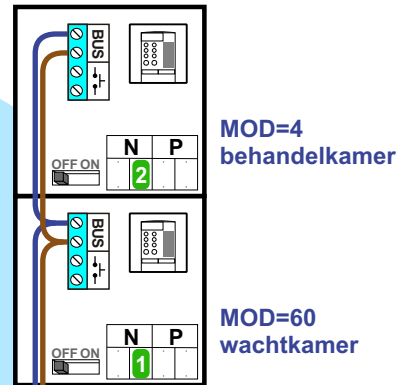

— = systeemkabel
 Bij kabel 2 x 1 mm²:
180% afstand!
 Bij kabel 2 x 0,28 mm²:
60% afstand!
 UTP op aanvraag.

Bij installaties zonder beeld maakt het **niet** uit *hoe* je de bus aansluit. De telefoons hoeven **niet** in serie en eindweerstand zijn **niet** nodig.

Om audio kanaal direct open te zetten in wachtkamer.
 Druk 4 seconden op de spreek toets
 Druk 1 maal op de deur open toets.
 Druk 1 maal op de spreek toets.

Nu staat het audio kanaal direct open in wachtkamer.

Max. 320 meter
 systeemkabel
 tot laatste
 deurtelefoon

Max. 290 meter