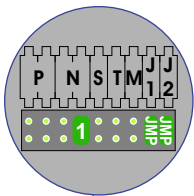

— = systeemkabel
 Bij kabel 2 x 1 mm²:
 180% afstand!
 Bij kabel 2 x 0,28 mm²:
 60% afstand!
 UTP op aanvraag.

Bij installaties zonder beeld maakt het niet uit *hoe* je de bus aansluit. De telefoons hoeven niet in serie en eindweerstand zijn niet nodig.

nelec
INTERCOM MADE EASY

Max. 320 meter systeemkabel tot laatste deurtelefoon

Max. 290 meter

nelec
INTERCOM MADE EASY