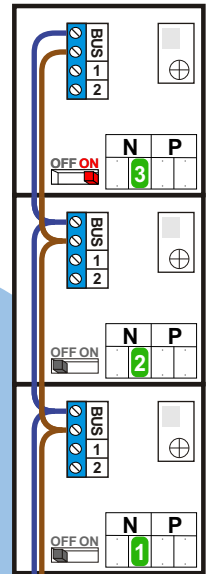

— = systeemkabel
 Bij kabel 2 x 1 mm²:
 180% afstand!
 Bij kabel 2 x 0,28 mm²:
 60% afstand!
 UTP op aanvraag.

Bij installaties zonder beeld maakt het niet uit *hoe* je de bus aansluit. De telefoons hoeven niet in serie en eindweerstand zijn niet nodig.

nelec
INTERCOM MADE EASY

Max. 320 meter systeemkabel tot laatste deurtelefoon

Max. 290 meter

nelec
INTERCOM MADE EASY