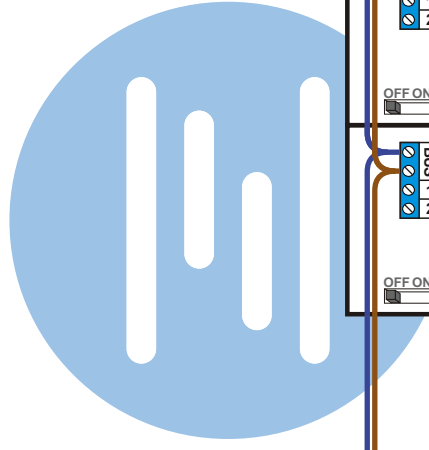

— = systeemkabel
 Bij kabel 2 x 1 mm²:
 180% afstand!
 Bij kabel 2 x 0,28 mm²:
 60% afstand!
 UTP op aanvraag.

Bij installaties zonder beeld maakt het niet uit *hoe* je de bus aansluit. De telefoons hoeven niet in serie en eindweerstand zijn niet nodig.

nelec
INTERCOM MADE EASY

Max. 320 meter systeemkabel tot laatste deurtelefoon

Max. 290 meter

nelec
INTERCOM MADE EASY