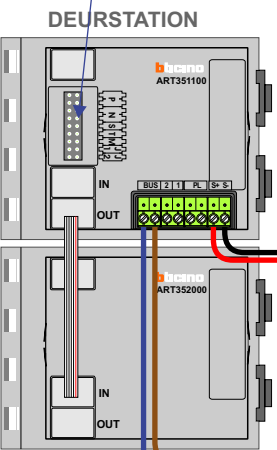

— = systeemkabel
 Bij kabel 2 x 1 mm²:
 180% afstand!
 Bij kabel 2 x 0,28 mm²:
 60% afstand!
 UTP op aanvraag.

Bij installaties zonder beeld maakt het niet uit *hoe* je de bus aansluit. De telefoons hoeven niet in serie en eindweerstand zijn niet nodig.

nelec
INTERCOM MADE EASY

Max. 320 meter systeemkabel tot laatste deurtelefoon

Max. 290 meter

nelec
INTERCOM MADE EASY