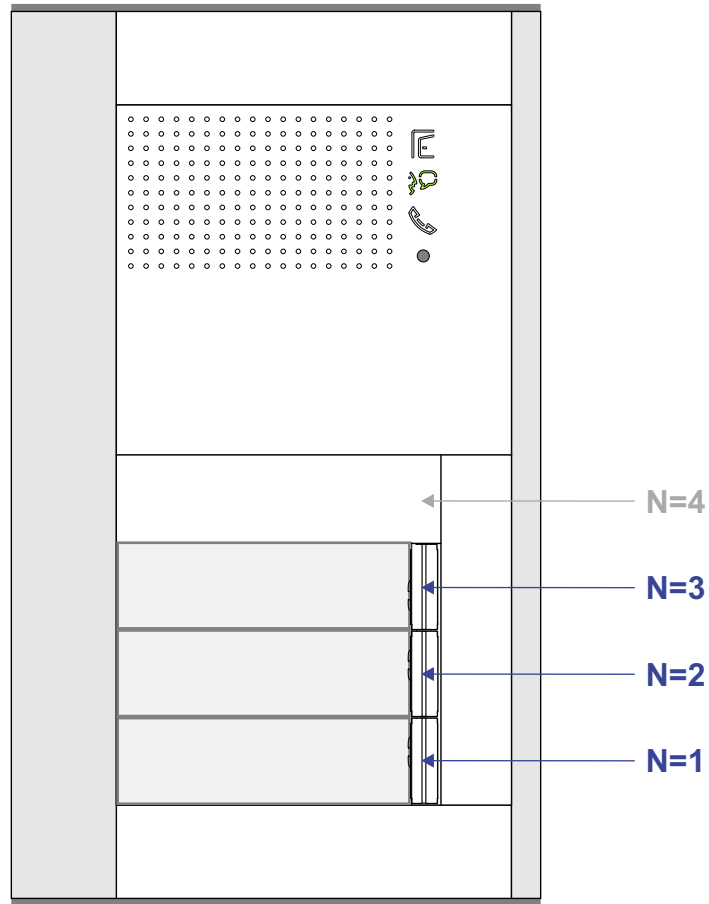

— = systeemkabel
 Bij kabel 2 x 1 mm²:
 180% afstand!
 Bij kabel 2 x 0,28 mm²:
 60% afstand!
 UTP op aanvraag.

Bij installaties zonder beeld maakt het niet uit *hoe* je de bus aansluit. De telefoons hoeven niet in serie en eindweerstand zijn niet nodig.

nelec
INTERCOM MADE EASY

Max. 320 meter systeemkabel tot laatste deurtelefoon

Max. 290 meter

nelec
INTERCOM MADE EASY