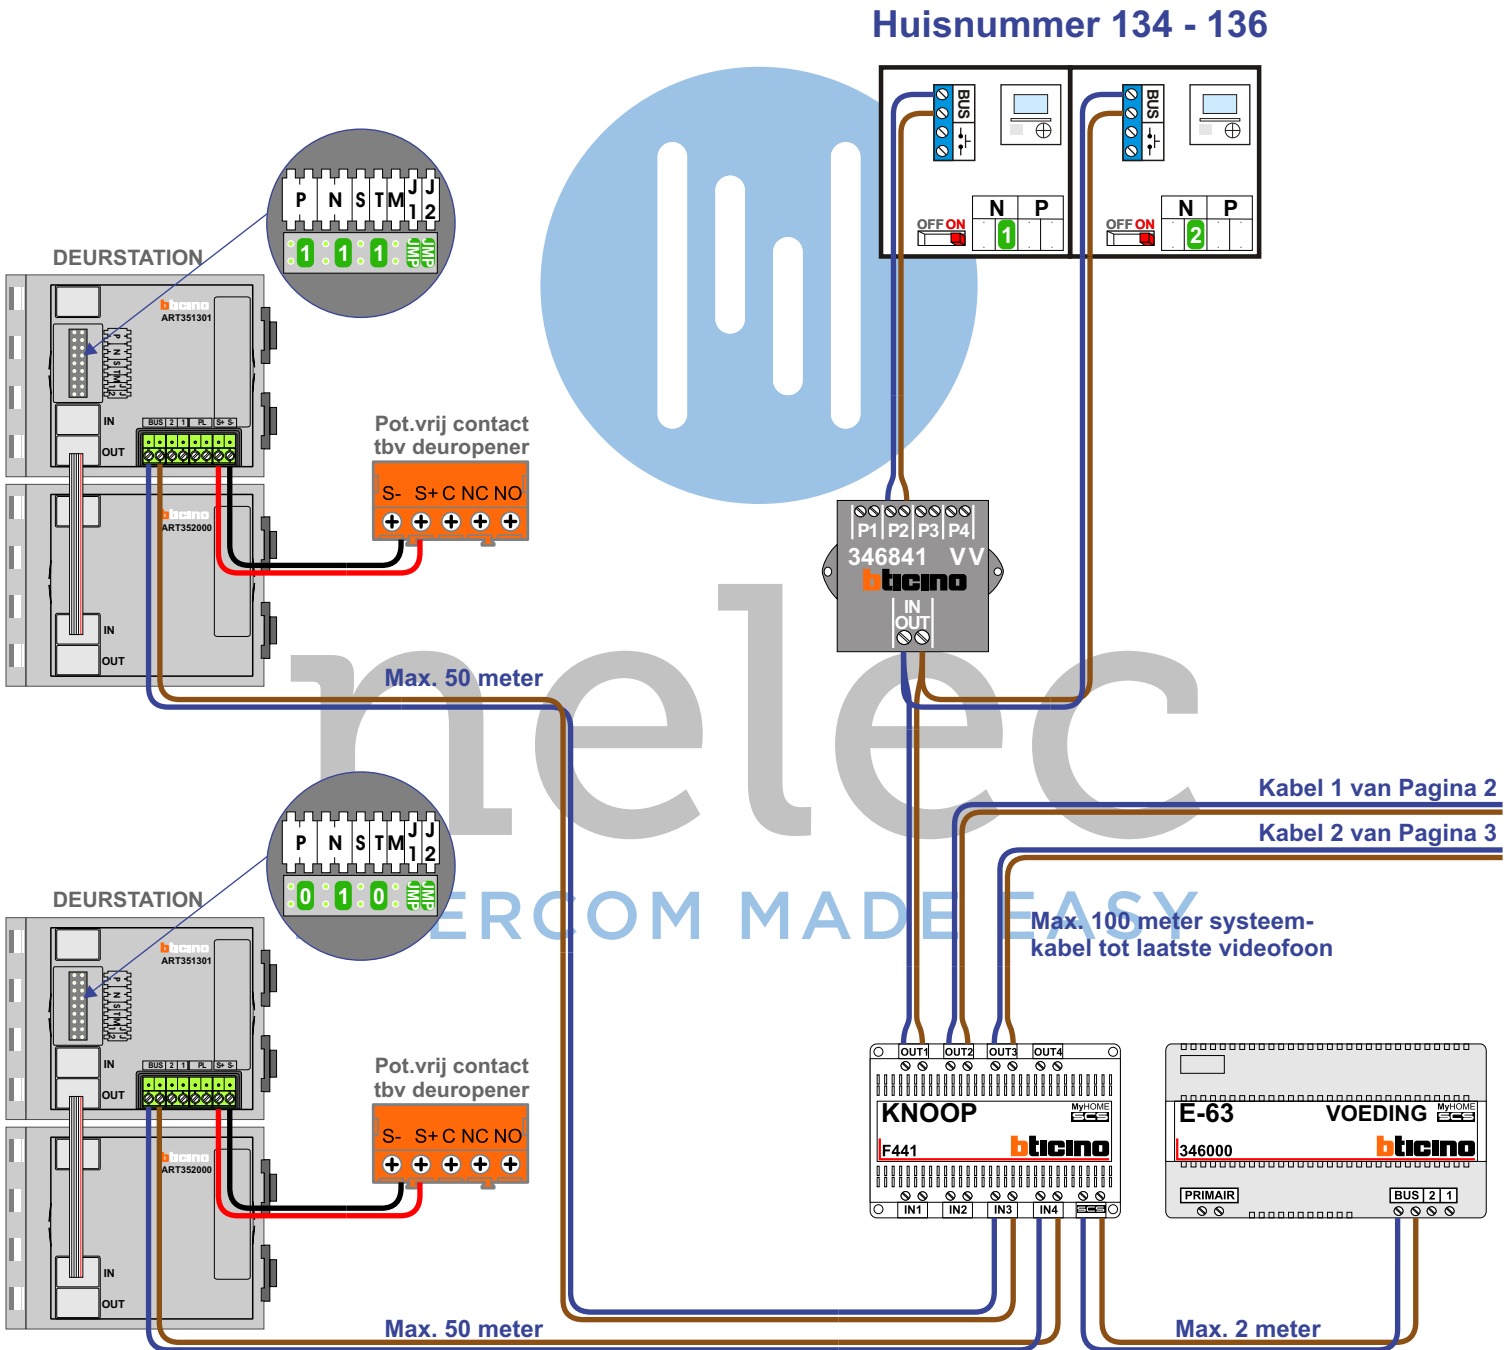

— = systeemkabel
 Bij andere getwiste kabel 66% afstand!
 Bij ongetwiste kabel max. 50 meter buitenpost naar videofoon.
 UTP op aanvraag.

BUS 2-DRAADS

Bij monteren/demonteren spanning eraf en voorkom defecten!

VideoVerdeler

De aders moeten echt **OP** de klemmen doorgelust worden!

— = systeemkabel
 Bij andere getwiste kabel 66% afstand!
 Bij ongetwiste kabel max. 50 meter buitenpost naar videofoon.
 UTP op aanvraag.

M-70
 Español
 Deutsch
 Nederlandse
Videofoon werkt pas na instellen van taal, datum en tijd.

BUS
 Bij meerdere videofoons tegelijk, mogen de ingangen voor 2de belsignaal niet gekoppeld worden.

M-70W hulpvoeding op 1-2: verwijder jumper 1

BUS 2-DRAADS

 Bij monteren/demonteren spanning eraf en voorkom defecten!

 = **stroomkabel**
 Bij andere getwiste
 kabel 66% afstand!
 Bij ongetwiste kabel
 max. 50 meter buiten-
 post naar videofoon.
 UTP op aanvraag.