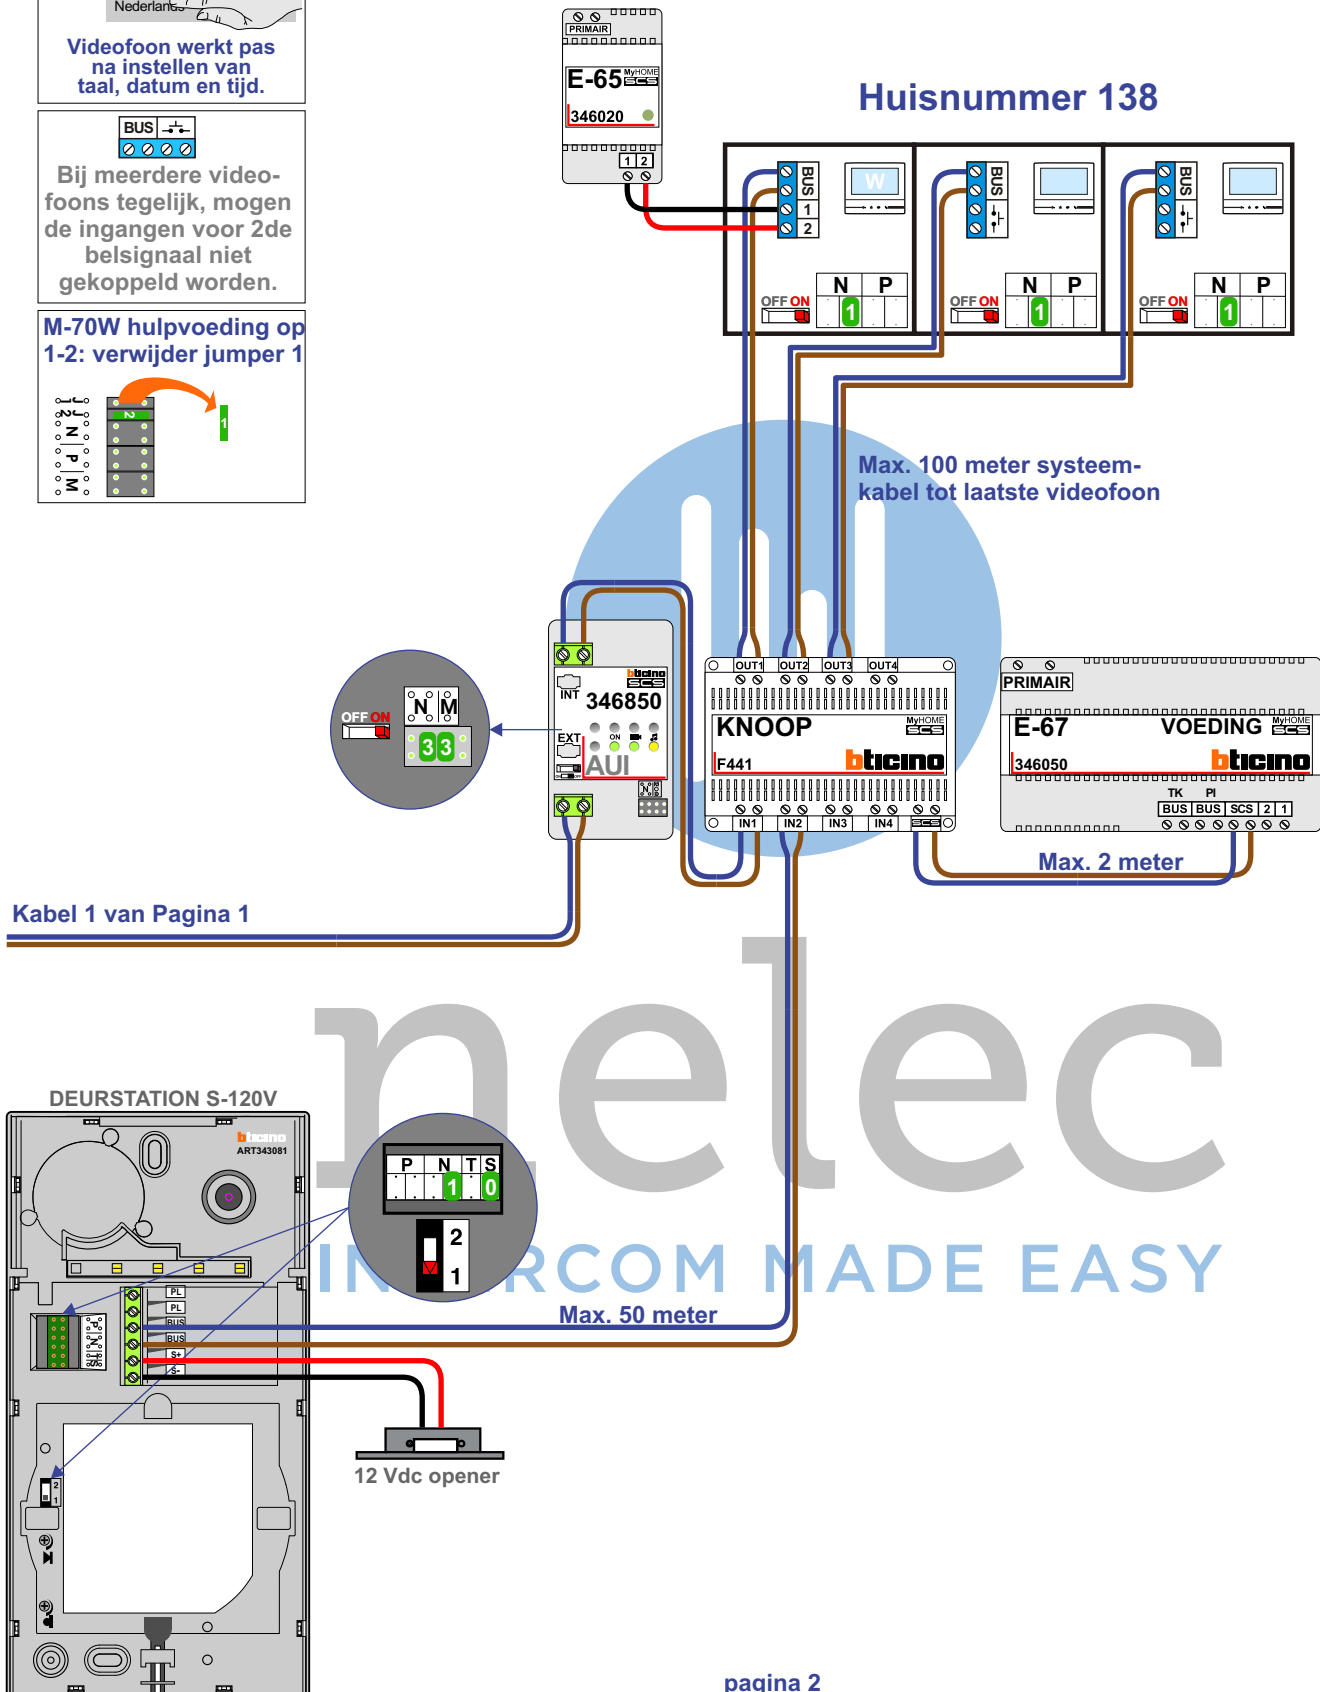

VideoVerdeler

De aders moeten echt **OP** de klemmen doorgelust worden!

— = systeemkabel
 Bij andere getwiste kabel 66% afstand!
 Bij ongetwiste kabel max. 50 meter buitenpost naar videofoon.
 UTP op aanvraag.

M-70
 Español
 Deutsch
 Nederlandse
Videofoon werkt pas na instellen van taal, datum en tijd.

BUS
 Bij meerdere videofoons tegelijk, mogen de ingangen voor 2de belsignaal niet gekoppeld worden.

M-70W hulpvoeding op 1-2: verwijder jumper 1

BUS 2-DRAADS

 Bij monteren/demonteren spanning eraf en voorkom defecten!

 = **stroomkabel**
 Bij andere getwiste
 kabel 66% afstand!
 Bij ongetwiste kabel
 max. 50 meter buiten-
 post naar videofoon.
 UTP op aanvraag.

M-70

Español
 Deutsch
 Nederlandse

Videofoon werkt pas
 na instellen van
 taal, datum en tijd.

BUS 2-DRAADS

Bij monteren/demonteren
 spanning eraf
 en voorkom defecten!

Huisnummer 142

nelec
INTERCOM MADE EASY