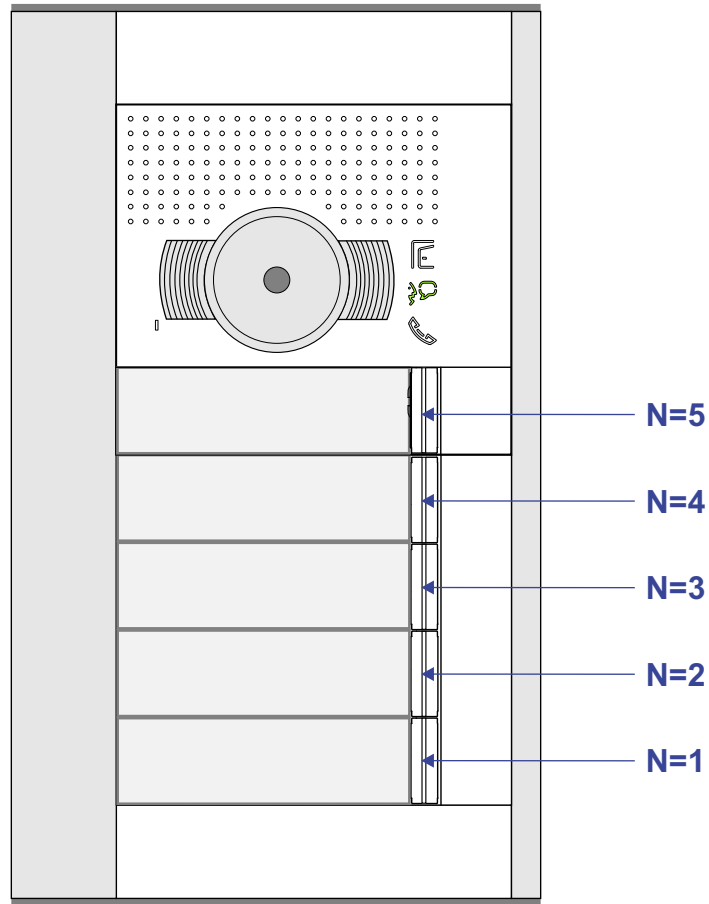

BUS 2-DRAADS

 Bij monteren/demonteren spanning eraf en voorkom defecten!

 = **stroomkabel**
 Bij andere getwiste
 kabel 66% afstand!
 Bij ongetwiste kabel
 max. 50 meter buiten-
 post naar videofoon.
 UTP op aanvraag.

M-70

Español
 Deutsch
 Nederlandse

Videofoon werkt pas
 na instellen van
 taal, datum en tijd.

BUS 2-DRAADS

Bij monteren/demonteren
 spanning eraf
 en voorkom defecten!

Huisnummer 142

nelec
INTERCOM MADE EASY

N-Waarde	Huisnummer	Switch
5	142	ON
4		
3	138	ON
2	136	ON
1	134	ON