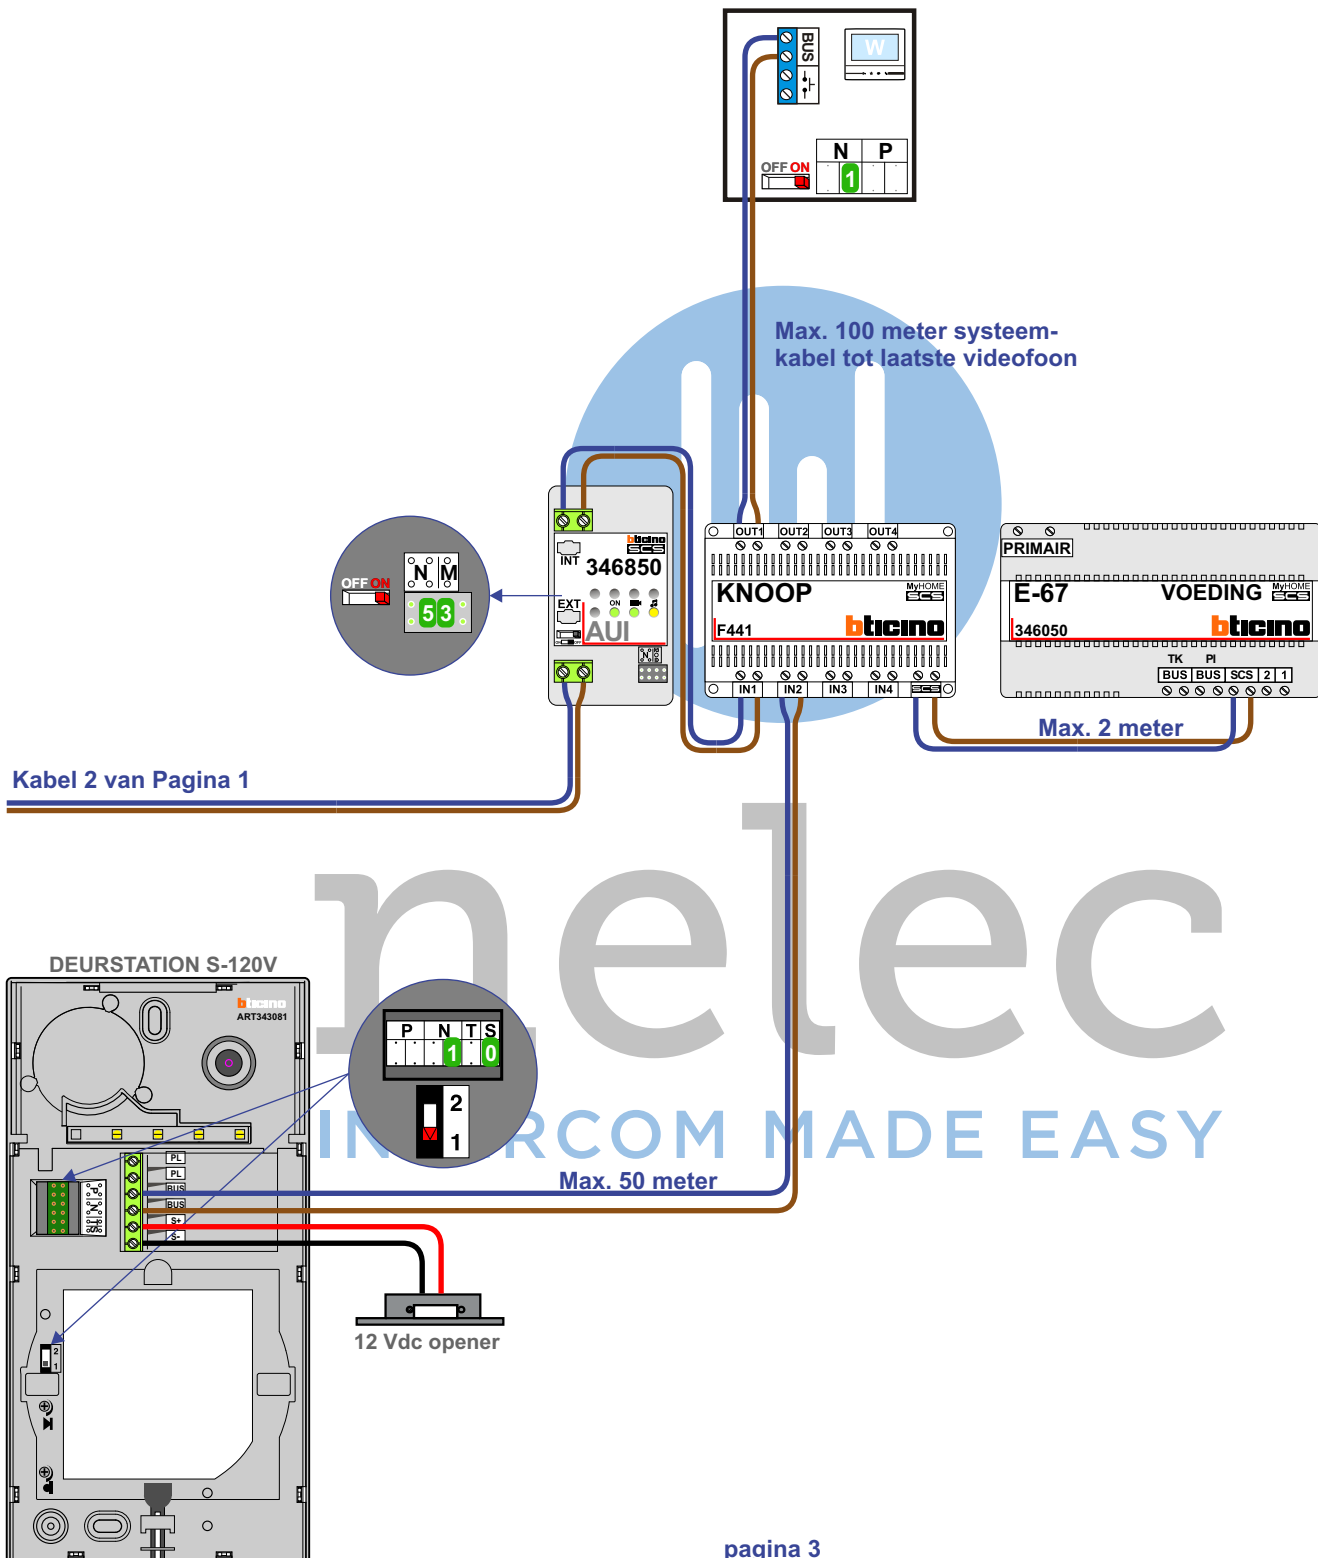

BUS 2-DRAADS

 Bij monteren/demonteren spanning eraf en voorkom defecten!

 = **stroomkabel**
 Bij andere getwiste
 kabel 66% afstand!
 Bij ongetwiste kabel
 max. 50 meter buiten-
 post naar videofoon.
 UTP op aanvraag.

M-70

Español
 Deutsch
 Nederlandse

Videofoon werkt pas
 na instellen van
 taal, datum en tijd.

BUS 2-DRAADS

Bij monteren/demonteren
 spanning eraf
 en voorkom defecten!

Huisnummer 142

nelec
INTERCOM MADE EASY

N-Waarde	Huisnummer	Switch
5	142	ON
4		
3	138	ON
2	136	ON
1	134	ON