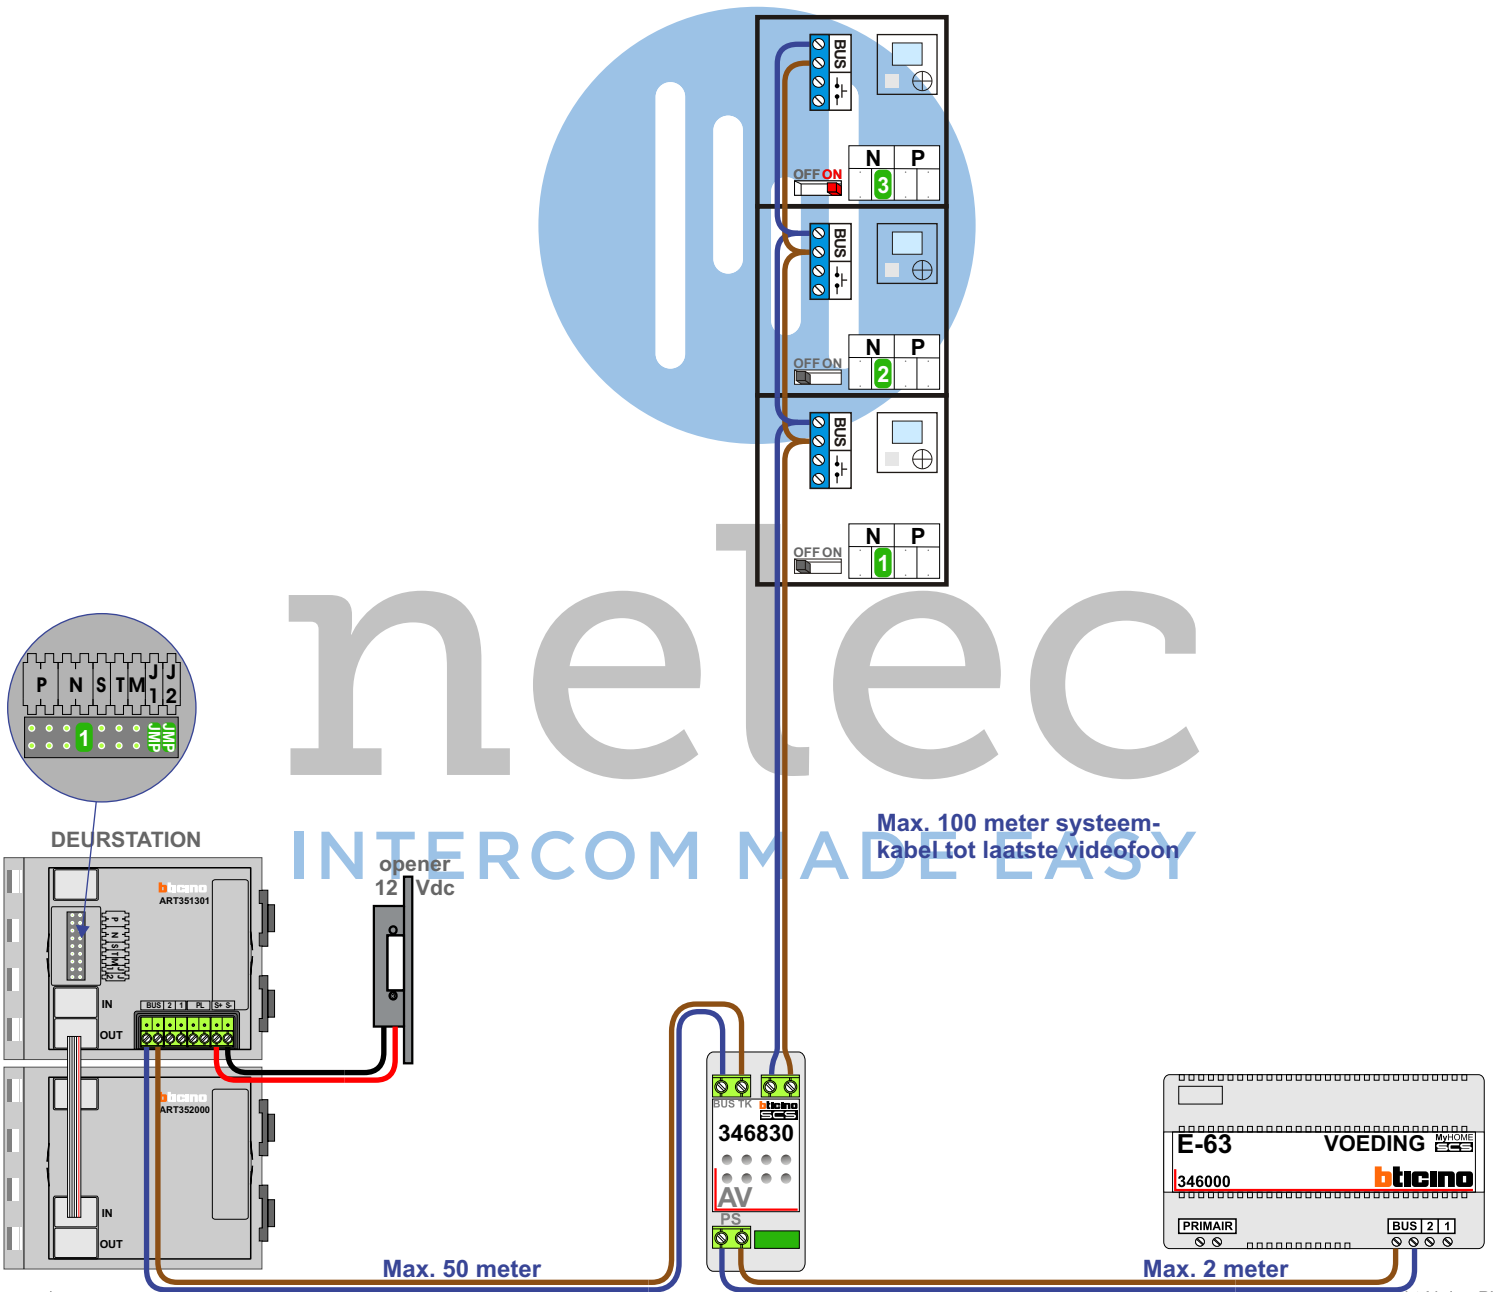

 = systeemkabel

Bij andere getwiste kabel 66% afstand!
Bij ongetwiste kabel max. 50 meter buitenpost naar videofoon.
UTP op aanvraag.

M-40

De aders moeten echt **OP** de connector doorgelust worden!

nelec
INTERCOM MADE EASY