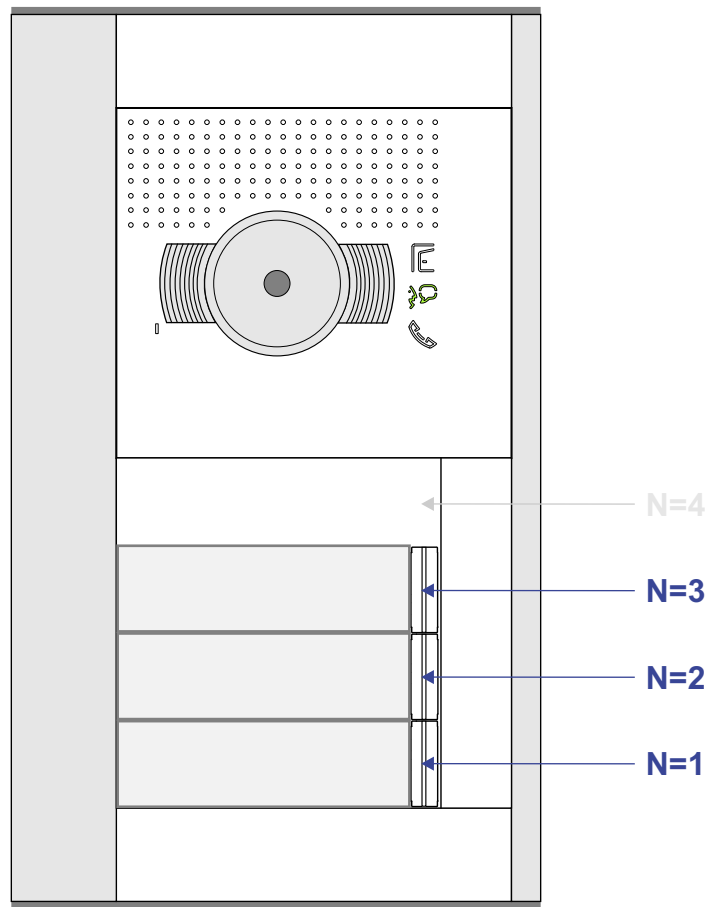

 = systeemkabel

Bij andere getwiste kabel 66% afstand!
Bij ongetwiste kabel max. 50 meter buitenpost naar videofoon.
UTP op aanvraag.

M-40

De aders moeten echt **OP** de connector doorgelust worden!

nelec
INTERCOM MADE EASY