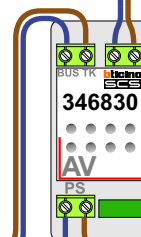

IN
OUT

De aders moeten echt OP de klemmen doorgelust worden!

DEURSTATION S-140V

12 Vdc opener

Max. 50 meter

Max. 100 meter systeemkabel tot laatste videofoon

N-waarde	Huisnummer	Switch ON
1	260	
2	262	
3	264	
4	266	
5	268	
6	270	
7	272	
8	274	
9	276	
10	278	
11	280	
12	282	
13	284	
14	286	
15	288	
16	290	
17	292	
18	294	
19	296	
20	298	
21	300	
22	302	
23	304	
24	306	
25	308	X
26	310	X
27	312	X
28	314	X
29	316	X
30	318	X