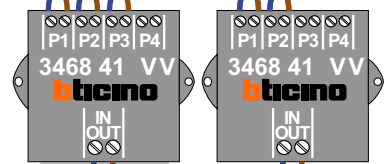

IN
OUT

De aders moeten echt OP de klemmen doorgelust worden!

DEURSTATION S-140V

12 Vdc opener

Max. 50 meter

Max. 100 meter systeemkabel tot laatste videofoon

N-waarde	Huisnummer	Switch ON
1	260	
2	262	
3	264	
4	266	
5	268	
6	270	
7	272	
8	274	
9	276	
10	278	
11	280	
12	282	
13	284	
14	286	
15	288	
16	290	
17	292	
18	294	
19	296	
20	298	
21	300	
22	302	
23	304	
24	306	
25	308	X
26	310	X
27	312	X
28	314	X
29	316	X
30	318	X