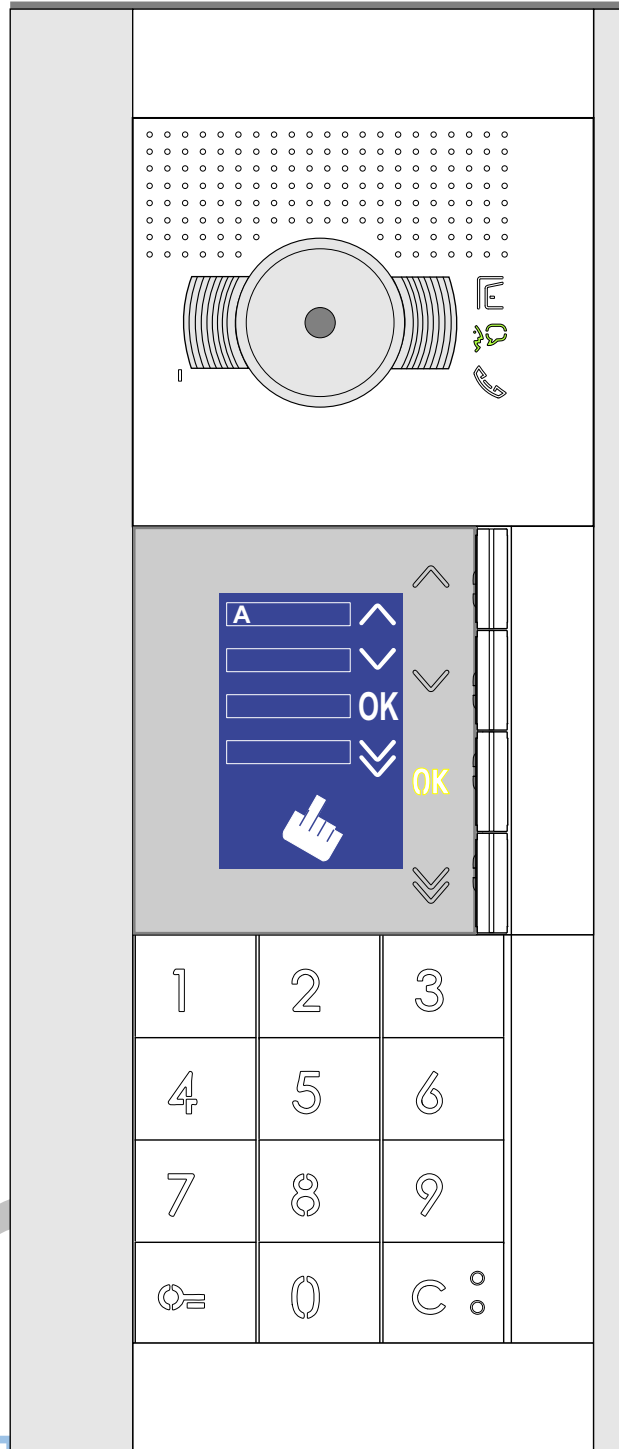

— = systeemkabel
 Bij andere getwiste kabel 66% afstand!
 Bij ongetwiste kabel max. 50 meter buitenpost naar videofoon.
 UTP op aanvraag.

M-40

BUS

De aders moeten echt OP de connector doorgelust worden!

VideoVerdeeler

IN
OUT

De aders moeten echt OP de klemmen doorgelust worden!

DEURSTATION S-140V

12 Vdc opener

Max. 50 meter

Max. 100 meter systeemkabel tot laatste videofoon

N-waarde	Huisnummer	Switch ON
1	260	
2	262	
3	264	
4	266	
5	268	
6	270	
7	272	
8	274	
9	276	
10	278	
11	280	
12	282	
13	284	
14	286	
15	288	
16	290	
17	292	
18	294	
19	296	
20	298	
21	300	
22	302	
23	304	
24	306	
25	308	X
26	310	X
27	312	X
28	314	X
29	316	X
30	318	X