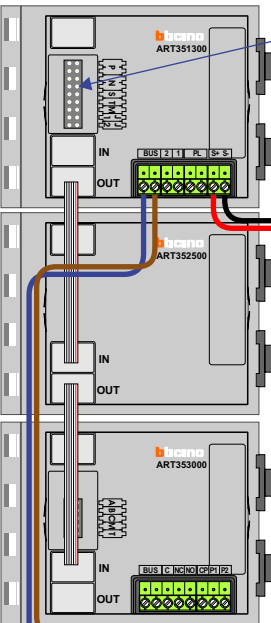

— = systeemkabel
 Bij andere getwiste kabel 66% afstand!
 Bij ongetwiste kabel max. 50 meter buitenpost naar videofoon.
 UTP op aanvraag.

M-40

BUS

De aders moeten echt OP de connector doorgelust worden!

VideoVerdeeler

IN
OUT

De aders moeten echt OP de klemmen doorgelust worden!

DEURSTATION S-140V

12 Vdc opener

Max. 50 meter

Max. 100 meter systeemkabel tot laatste videofoon

N-waarde	Huisnummer	Switch ON
1	260	
2	262	
3	264	
4	266	
5	268	
6	270	
7	272	
8	274	
9	276	
10	278	
11	280	
12	282	
13	284	
14	286	
15	288	
16	290	
17	292	
18	294	
19	296	
20	298	
21	300	
22	302	
23	304	
24	306	
25	308	X
26	310	X
27	312	X
28	314	X
29	316	X
30	318	X