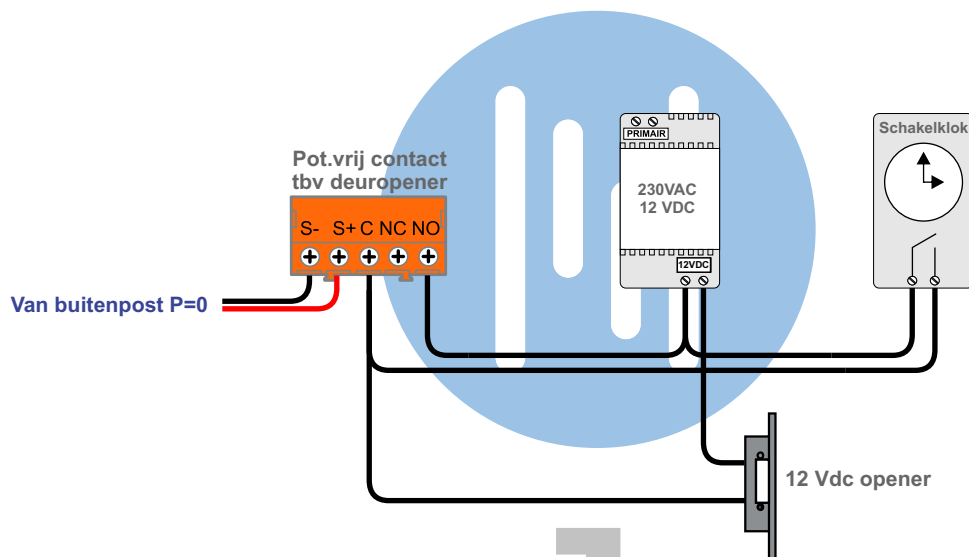

INTERCOM MADE EASY

— = systeemkabel
Bij andere getwiste kabel 66% afstand!
Bij ongetwiste kabel max. 50 meter buitenpost naar videofoon.
UTP op aanvraag.

VideoVerdeler

De aders moeten echt OP de klemmen doorgelust worden!

M-40

De aders moeten echt OP de connector doorgelust worden!

N-waarde	Huisnummer	Switch ON
1	179	
2	181	
3	183	
4	185	
5	187	
6	189	
7	191	
8	193	
9	195	
10	197	
11	199	
12	201	
13	203	
14	205	
15	207	
16	209	
17	211	
18	213	
19	215	
20	217	
21	219	
22	221	
23	223	
24	225	
25	227	
26	229	
27	231	
28	233	
29	235	
30	237	
31	239	
32	241	
33	243	X
34	245	
35	247	
36	249	X
37	251	
38	253	X
39	255	
40	257	
41	259	X
42	261	
43	263	
44	265	
45	267	
46	269	
47	271	
48	273	
49	275	
50	277	
51	279	
52	281	
53	283	X
54	285	X
55	287	X
56	289	X
57	291	X
58	293	X
59	295	X
60	297	X
61	299	X
62	301	X

nelec
INTERCOM MADE EASY

nelec
INTERCOM MADE EASY