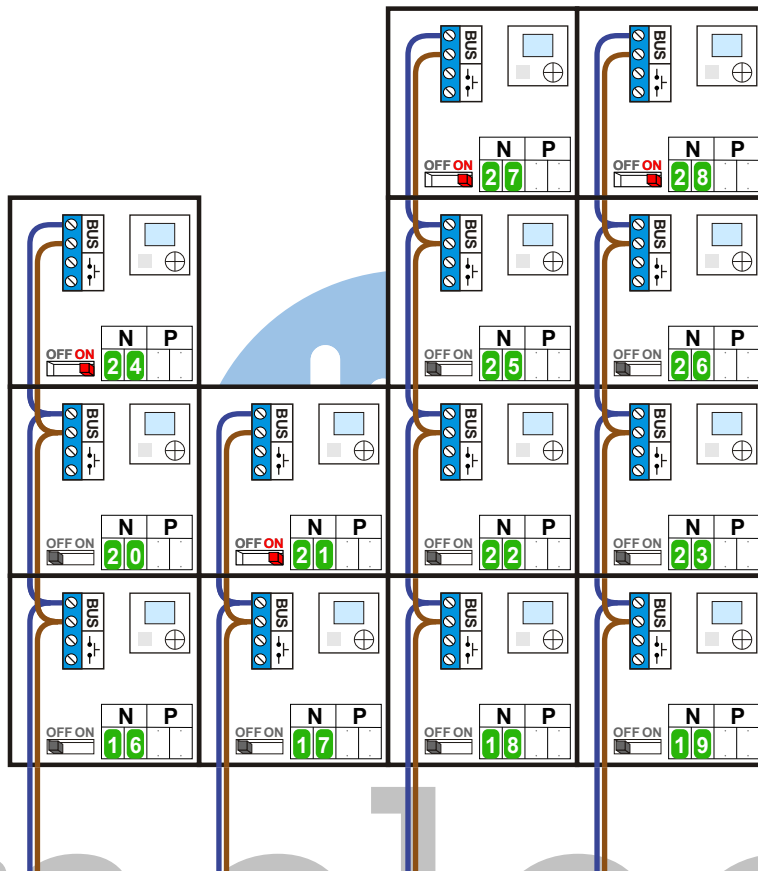

**— = systeemkabel**  
 Bij andere getwiste kabel 66% afstand!  
 Bij ongetwiste kabel max. 50 meter buitenpost naar videofoon.  
 UTP op aanvraag.

M-40  
  
 De aders moeten echt **OP** de connector doorgelust worden!

Naar Pagina 2

**— = systeemkabel**  
 Bij andere getwiste kabel 66% afstand!  
 Bij ongetwiste kabel max. 50 meter buitenpost naar videofoon.  
 UTP op aanvraag.

M-40

De aders moeten echt **OP** de connector doorgelust worden!

Van Pagina 1

nelec  
INTERCOM MADE EASY