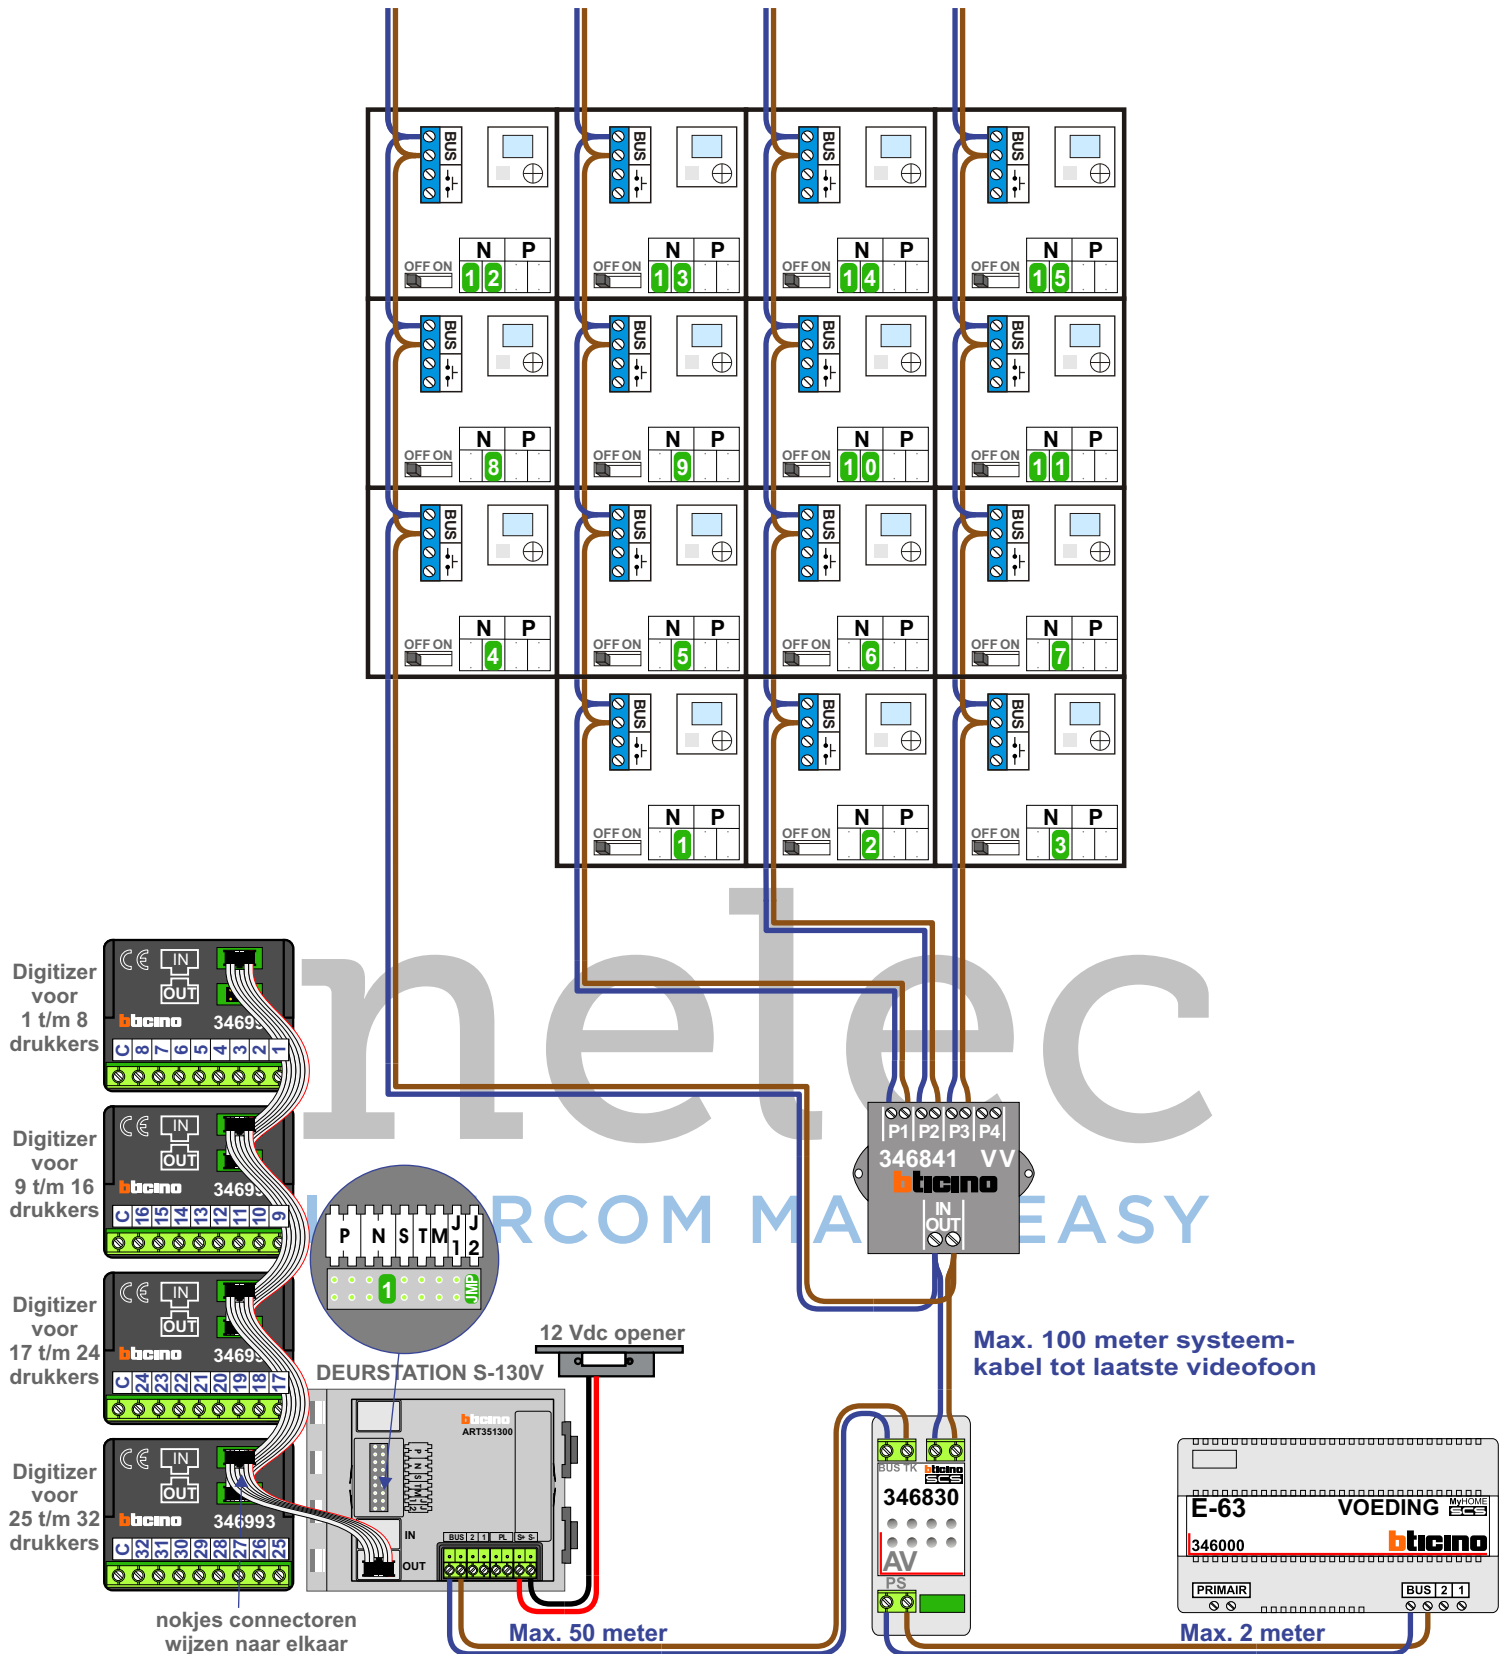

**— = systeemkabel**  
 Bij andere getwiste kabel 66% afstand!  
 Bij ongetwiste kabel max. 50 meter buitenpost naar videofoon.  
 UTP op aanvraag.

M-40  
  
 De aders moeten echt **OP** de connector doorgelust worden!

Naar Pagina 2

**— = systeemkabel**  
 Bij andere getwiste kabel 66% afstand!  
 Bij ongetwiste kabel max. 50 meter buitenpost naar videofoon.  
 UTP op aanvraag.

M-40

De aders moeten echt **OP** de connector doorgelust worden!

Van Pagina 1

nelec  
INTERCOM MADE EASY