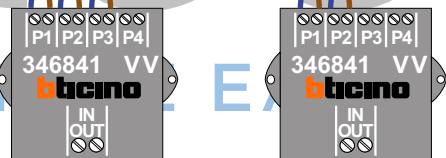

— = systeemkabel
 Bij andere getwiste kabel 66% afstand!
 Bij ongetwiste kabel max. 50 meter buitenpost naar videofoon.
 UTP op aanvraag.

Max. 100 meter systeemkabel tot laatste videofoon

Max. 50 meter

Max. 2 meter

nokjes connectoren wijzen naar elkaar