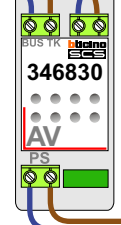

— = systeemkabel
 Bij andere getwiste kabel 66% afstand!
 Bij ongetwiste kabel max. 50 meter buitenpost naar videofoon.
 UTP op aanvraag.

Max. 100 meter systeemkabel tot laatste videofoon

Max. 50 meter

Max. 2 meter

nokjes connectoren wijzen naar elkaar