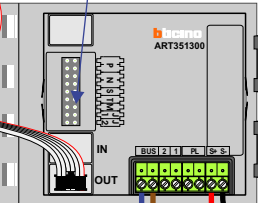

— = systeemkabel
 Bij andere getwiste kabel 66% afstand!
 Bij ongetwiste kabel max. 50 meter buitenpost naar videofoon.
 UTP op aanvraag.

Max. 100 meter systeemkabel tot laatste videofoon

Max. 50 meter

Max. 2 meter

nokjes connectoren wijzen naar elkaar