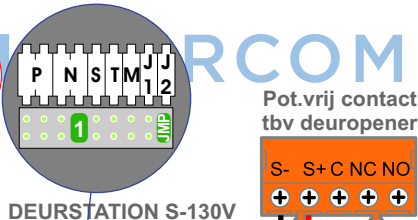

— = systeemkabel
 Bij andere getwiste kabel 66% afstand!
 Bij ongetwiste kabel max. 50 meter buitenpost naar videofoon.
 UTP op aanvraag.

Max. 100 meter systeemkabel tot laatste videofoon

Max. 50 meter

Max. 2 meter

nokjes connectoren wijzen naar elkaar