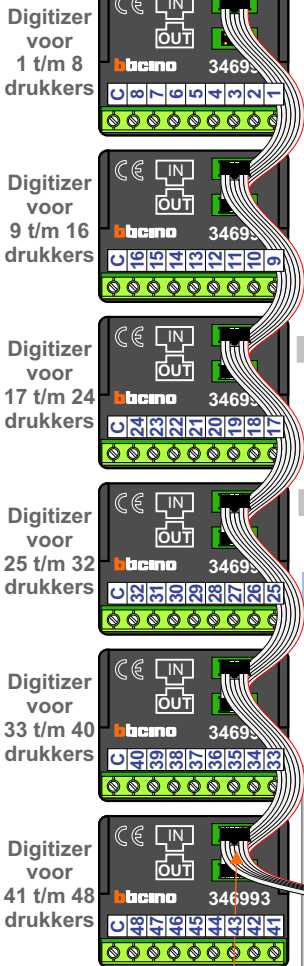

— = systeemkabel
 Bij andere getwiste kabel 66% afstand!
 Bij ongetwiste kabel max. 50 meter buitenpost naar videofoon.
 UTP op aanvraag.

Max. 100 meter systeemkabel tot laatste videofoon

Max. 50 meter

Max. 2 meter

nokjes connectoren wijzen naar elkaar