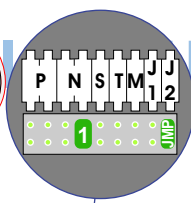

— = systeemkabel
 Bij andere getwiste kabel 66% afstand!
 Bij ongetwiste kabel max. 50 meter buitenpost naar videofoon.
 UTP op aanvraag.

M-43

 De aders moeten echt OP de connector doorgelust worden!

12 Vdc opener

DEURSTATION S-130V

Max. 100 meter systeemkabel tot laatste videofoon

Max. 50 meter

Max. 2 meter

nokjes connectoren wijzen naar elkaar

| N-waarde | Huisnummer |
|-----------------|-------------------|
| 1 | 1 |
| 2 | 2 |
| 3 | 3 |
| 4 | 4 |
| 5 | 5 |
| 6 | 6 |
| 7 | 7 |
| 8 | 8 |
| 9 | 9 |
| 10 | 10 |
| 11 | 11 |
| 12 | 12 |
| 13 | 13 |
| 14 | 14 |
| 15 | 15 |
| 16 | 16 |
| 17 | 17 |
| 18 | 18 |
| 19 | 19 |
| 20 | 20 |
| 21 | 21 |
| 22 | 22 |