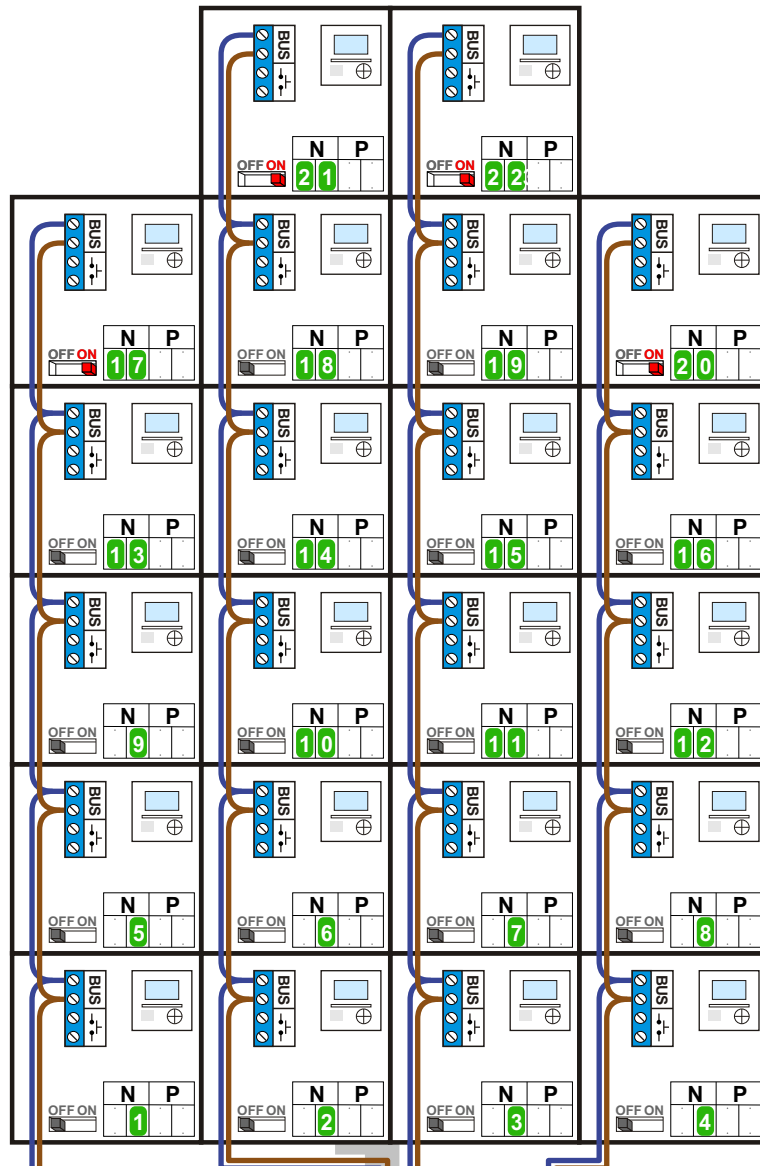

— = systeemkabel
 Bij andere getwiste kabel 66% afstand!
 Bij ongetwiste kabel max. 50 meter buitenpost naar videofoon.
 UTP op aanvraag.

M-43

 De aders moeten echt OP de connector doorgelust worden!

12 Vdc opener

DEURSTATION S-130V

Max. 100 meter systeemkabel tot laatste videofoon

Max. 50 meter

Max. 2 meter

nokjes connectoren wijzen naar elkaar

| N-waarde | Huisnummer |
|-----------------|-------------------|
| 1 | 1 |
| 2 | 2 |
| 3 | 3 |
| 4 | 4 |
| 5 | 5 |
| 6 | 6 |
| 7 | 7 |
| 8 | 8 |
| 9 | 9 |
| 10 | 10 |
| 11 | 11 |
| 12 | 12 |
| 13 | 13 |
| 14 | 14 |
| 15 | 15 |
| 16 | 16 |
| 17 | 17 |
| 18 | 18 |
| 19 | 19 |
| 20 | 20 |
| 21 | 21 |
| 22 | 22 |