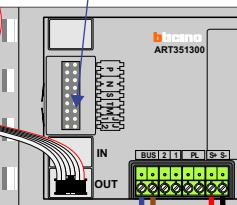

— = systeemkabel
 Bij andere getwiste kabel 66% afstand!
 Bij ongetwiste kabel max. 50 meter buitenpost naar videofoon.
 UTP op aanvraag.

M-43

 De aders moeten echt OP de connector doorgelust worden!

12 Vdc opener

DEURSTATION S-130V

Max. 100 meter systeemkabel tot laatste videofoon

Max. 50 meter

Max. 2 meter

nokjes connectoren wijzen naar elkaar

| N-waarde | Huisnummer |
|-----------------|-------------------|
| 1 | 1 |
| 2 | 2 |
| 3 | 3 |
| 4 | 4 |
| 5 | 5 |
| 6 | 6 |
| 7 | 7 |
| 8 | 8 |
| 9 | 9 |
| 10 | 10 |
| 11 | 11 |
| 12 | 12 |
| 13 | 13 |
| 14 | 14 |
| 15 | 15 |
| 16 | 16 |
| 17 | 17 |
| 18 | 18 |
| 19 | 19 |
| 20 | 20 |
| 21 | 21 |
| 22 | 22 |