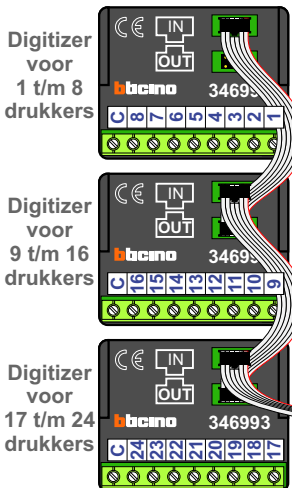

— = systeemkabel
 Bij andere getwiste kabel 66% afstand!
 Bij ongetwiste kabel max. 50 meter buitenpost naar videofoon.
 UTP op aanvraag.

M-43

 De aders moeten echt OP de connector doorgelust worden!

12 Vdc opener

DEURSTATION S-130V

Max. 100 meter systeemkabel tot laatste videofoon

Max. 50 meter

Max. 2 meter

nokjes connectoren wijzen naar elkaar

| N-waarde | Huisnummer |
|-----------------|-------------------|
| 1 | 1 |
| 2 | 2 |
| 3 | 3 |
| 4 | 4 |
| 5 | 5 |
| 6 | 6 |
| 7 | 7 |
| 8 | 8 |
| 9 | 9 |
| 10 | 10 |
| 11 | 11 |
| 12 | 12 |
| 13 | 13 |
| 14 | 14 |
| 15 | 15 |
| 16 | 16 |
| 17 | 17 |
| 18 | 18 |
| 19 | 19 |
| 20 | 20 |
| 21 | 21 |
| 22 | 22 |