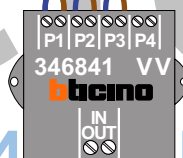

DEURSTATION S-130V

Max. 100 meter systeemkabel tot laatste videofoon

Max. 50 meter

Max. 2 meter

nokjes connectoren wijzen naar elkaar

| N-waarde | Huisnummer |
|-----------------|-------------------|
| 1 | 1 |
| 2 | 2 |
| 3 | 3 |
| 4 | 4 |
| 5 | 5 |
| 6 | 6 |
| 7 | 7 |
| 8 | 8 |
| 9 | 9 |
| 10 | 10 |
| 11 | 11 |
| 12 | 12 |
| 13 | 13 |
| 14 | 14 |
| 15 | 15 |
| 16 | 16 |
| 17 | 17 |
| 18 | 18 |
| 19 | 19 |
| 20 | 20 |
| 21 | 21 |
| 22 | 22 |