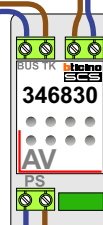

DEURSTATION S-130V

Max. 100 meter systeemkabel tot laatste videofoon

Max. 50 meter

Max. 2 meter

nokjes connectoren wijzen naar elkaar

| N-waarde | Huisnummer |
|-----------------|-------------------|
| 1 | 1 |
| 2 | 2 |
| 3 | 3 |
| 4 | 4 |
| 5 | 5 |
| 6 | 6 |
| 7 | 7 |
| 8 | 8 |
| 9 | 9 |
| 10 | 10 |
| 11 | 11 |
| 12 | 12 |
| 13 | 13 |
| 14 | 14 |
| 15 | 15 |
| 16 | 16 |
| 17 | 17 |
| 18 | 18 |
| 19 | 19 |
| 20 | 20 |
| 21 | 21 |
| 22 | 22 |