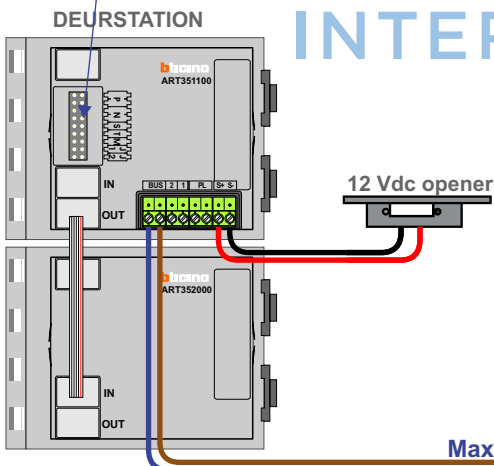

 = systeemkabel
 Bij kabel 2 x 1 mm²:
 180% afstand!
 Bij kabel 2 x 0,28 mm²:
 60% afstand!
 UTP op aanvraag.

Bij installaties zonder beeld maakt het niet uit hoe je de bus aansluit. De telefoons hoeven niet in serie en eindweerstand zijn niet nodig.

Max. 320 meter systeemkabel tot laatste deurtelefoon

Max. 290 meter

nelec
INTERCOM MADE EASY

nelec
INTERCOM MADE EASY