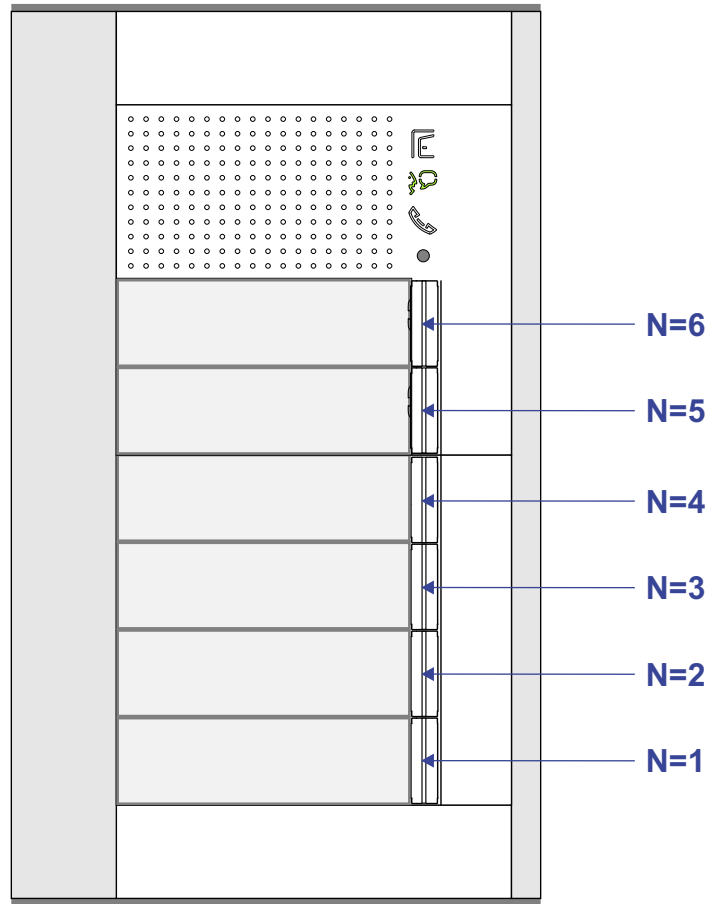

 = systeemkabel
 Bij kabel 2 x 1 mm²:
 180% afstand!
 Bij kabel 2 x 0,28 mm²:
 60% afstand!
 UTP op aanvraag.

Bij installaties zonder beeld maakt het niet uit hoe je de bus aansluit. De telefoons hoeven niet in serie en eindweerstand zijn niet nodig.

Max. 320 meter systeemkabel tot laatste deurtelefoon

Max. 290 meter

nelec
INTERCOM MADE EASY

nelec
INTERCOM MADE EASY