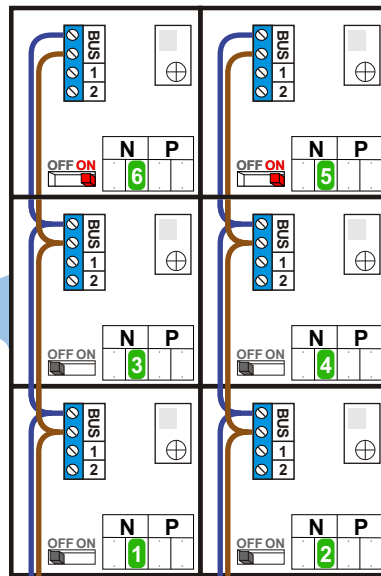

 = systeemkabel
 Bij kabel 2 x 1 mm²:
 180% afstand!
 Bij kabel 2 x 0,28 mm²:
 60% afstand!
 UTP op aanvraag.

Bij installaties zonder beeld maakt het niet uit hoe je de bus aansluit. De telefoons hoeven niet in serie en eindweerstand zijn niet nodig.

Max. 320 meter systeemkabel tot laatste deurtelefoon

Max. 290 meter

nelec
INTERCOM MADE EASY

nelec
INTERCOM MADE EASY