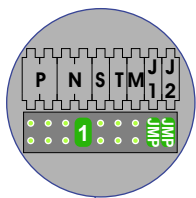

 = systeemkabel
 Bij kabel 2 x 1 mm²:
 180% afstand!
 Bij kabel 2 x 0,28 mm²:
 60% afstand!
 UTP op aanvraag.

Bij installaties zonder beeld maakt het niet uit hoe je de bus aansluit. De telefoons hoeven niet in serie en eindweerstand zijn niet nodig.

Max. 320 meter systeemkabel tot laatste deurtelefoon

Max. 290 meter

nelec
INTERCOM MADE EASY

nelec
INTERCOM MADE EASY