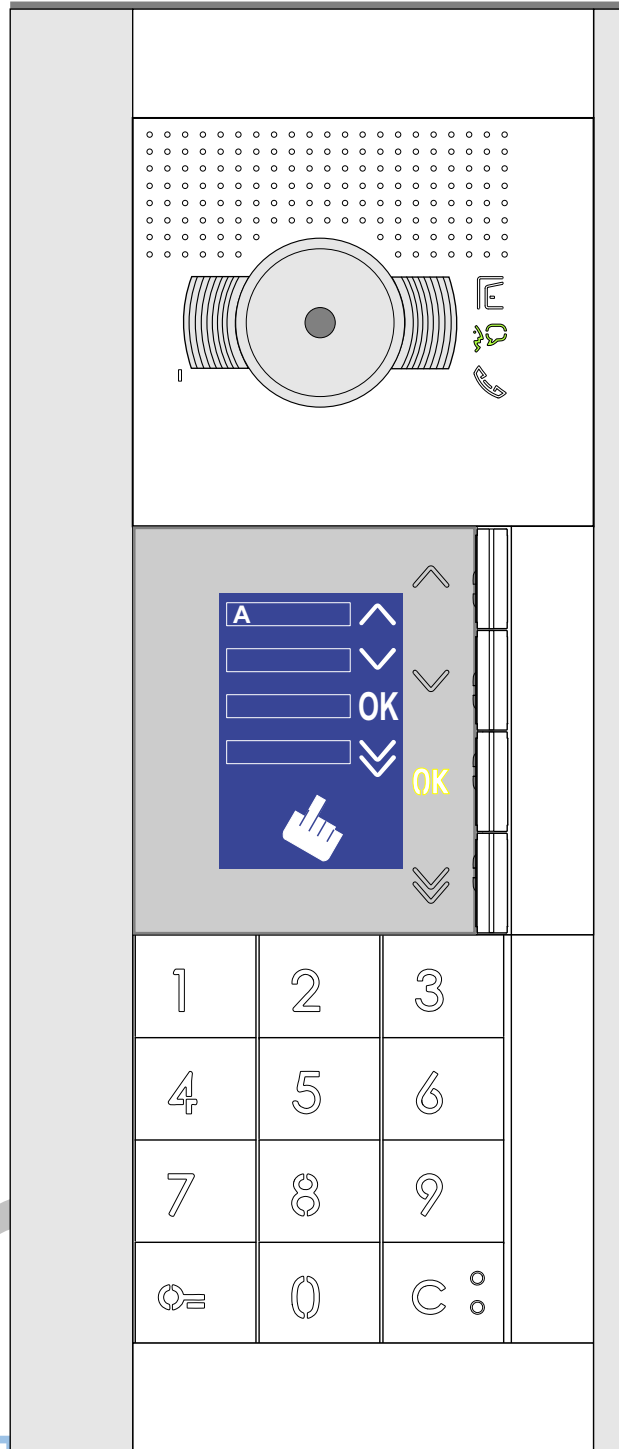

**— = systeemkabel**  
 Bij andere getwiste kabel 66% afstand!  
 Bij ongetwiste kabel max. 50 meter buitenpost naar videofoon.  
 UTP op aanvraag.

M-40  
  
 De aders moeten echt OP de connector doorgelust worden!

INTERCOM MADE EASY

Max. 100 meter systeemkabel tot laatste videofoon

Max. 50 meter

Max. 2 meter

INTERCOM MADE EASY

## Blok 1

N-waarde	Huisnummer
1	31
2	32
3	33
4	34
5	35
6	36
7	37
8	38
9	39
10	40
11	41
12	42
13	43
14	44
15	45