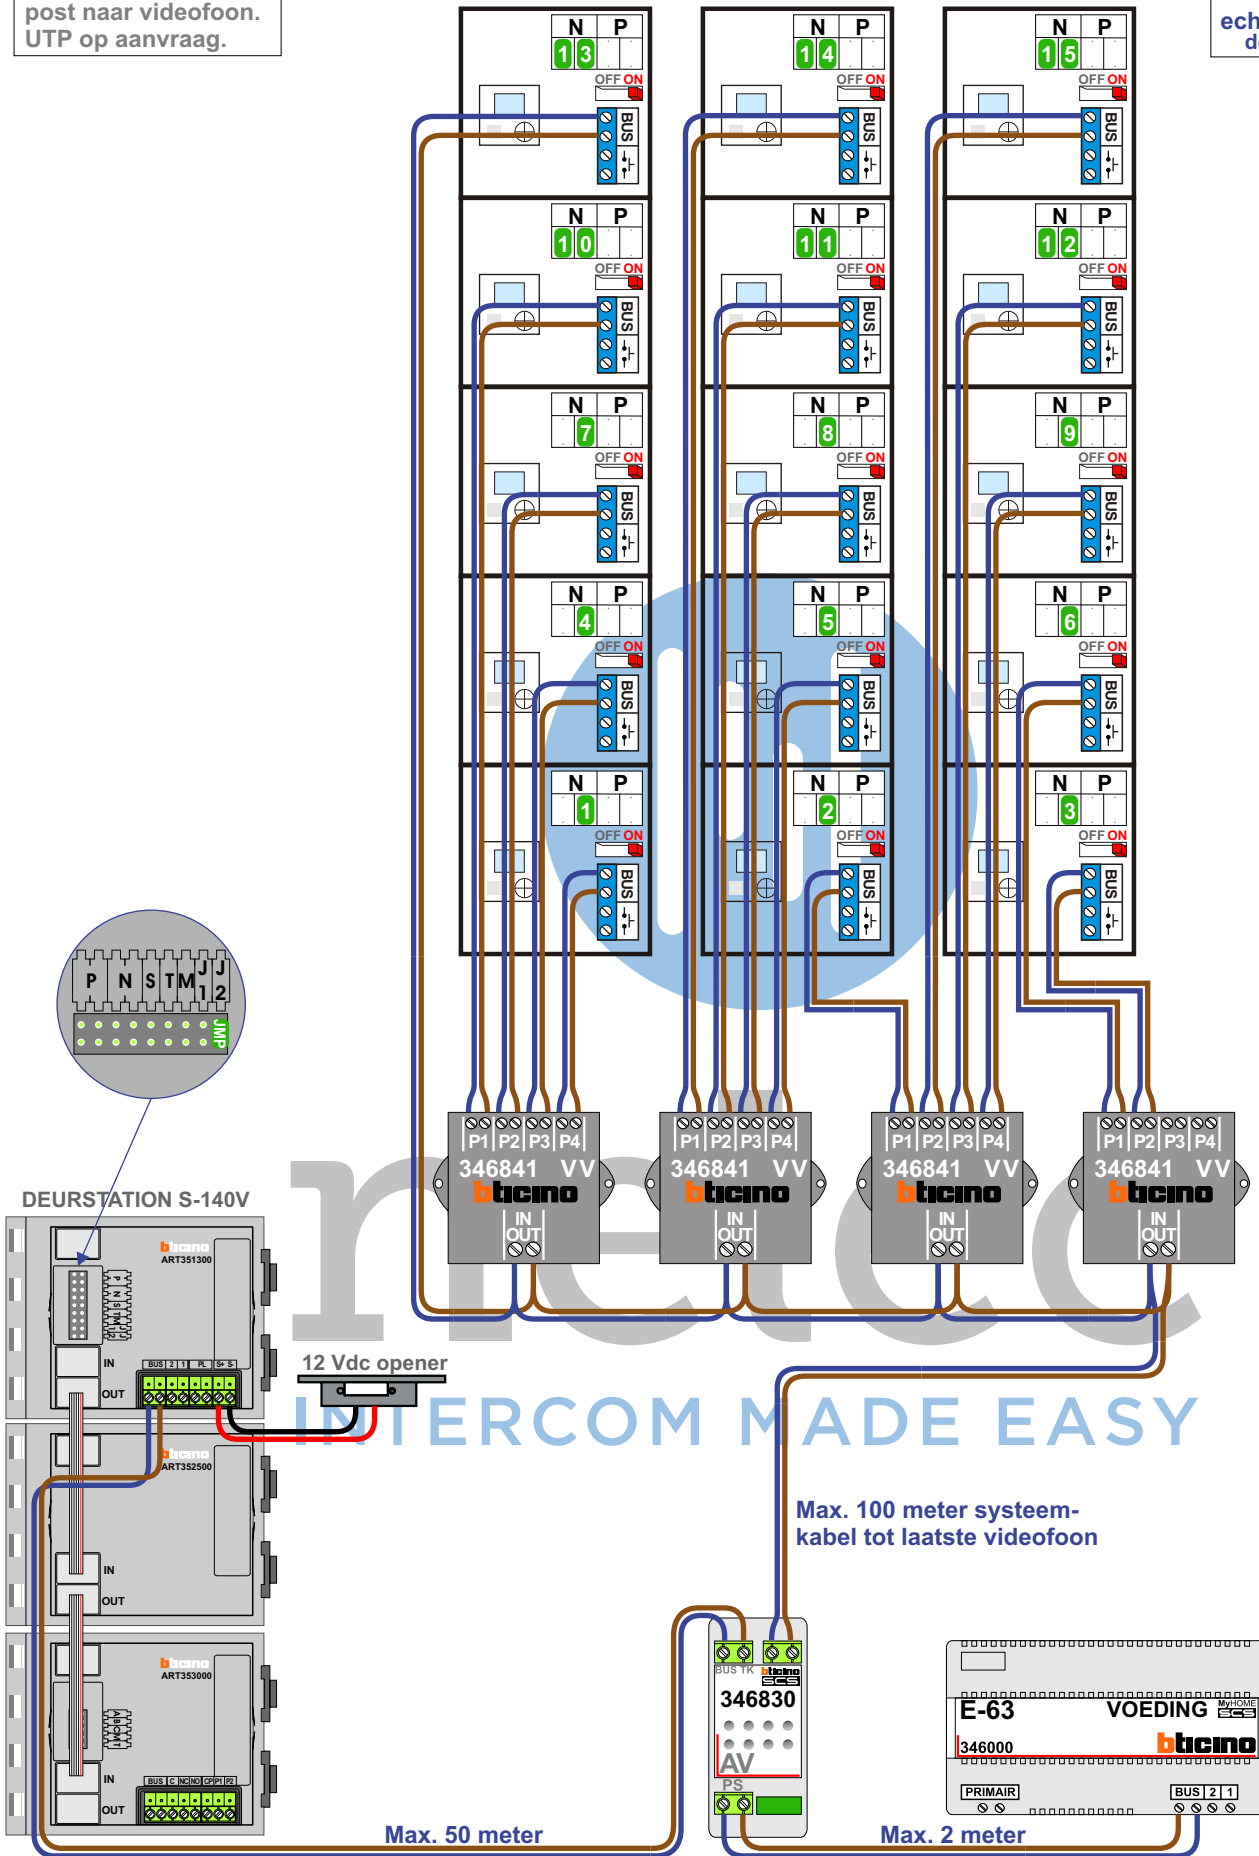

**— = systeemkabel**  
 Bij andere getwiste kabel 66% afstand!  
 Bij ongetwiste kabel max. 50 meter buitenpost naar videofoon.  
 UTP op aanvraag.

M-40  
  
 De aders moeten echt OP de connector doorgelust worden!

INTERCOM MADE EASY

Max. 100 meter systeemkabel tot laatste videofoon

Max. 50 meter

Max. 2 meter

INTERCOM MADE EASY

## Blok 1

N-waarde	Huisnummer
1	31
2	32
3	33
4	34
5	35
6	36
7	37
8	38
9	39
10	40
11	41
12	42
13	43
14	44
15	45

## Blok 2

N-waarde	Huisnummer
1	46
2	47
3	48
4	49
5	50
6	51
7	52
8	53
9	54
10	55
11	56
12	57
13	58
14	59
15	60

nelec  
INTERCOM MADE EASY