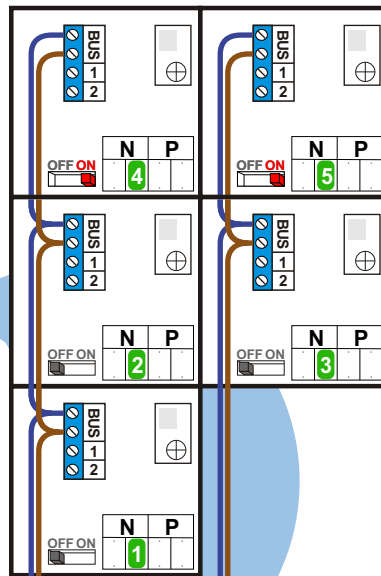

— = systeemkabel
 Bij kabel 2 x 1 mm²:
 180% afstand!
 Bij kabel 2 x 0,28 mm²:
 60% afstand!
 UTP op aanvraag.

Bij installaties zonder beeld maakt het niet uit *hoe* je de bus aansluit. De telefoons hoeven niet in serie en eindweerstand zijn niet nodig.

Max. 320 meter systeemkabel tot laatste deurtelefoon

12 Vdc opener

Max. 290 meter

nelec
INTERCOM MADE EASY