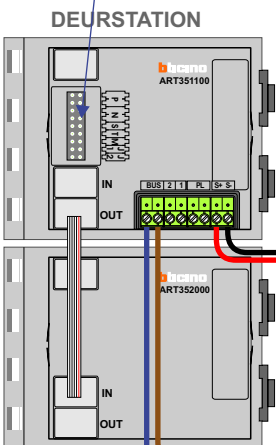

— = systeemkabel
 Bij kabel 2 x 1 mm²:
 180% afstand!
 Bij kabel 2 x 0,28 mm²:
 60% afstand!
 UTP op aanvraag.

Bij installaties zonder beeld maakt het niet uit *hoe* je de bus aansluit. De telefoons hoeven niet in serie en eindweerstand zijn niet nodig.

Max. 320 meter systeemkabel tot laatste deurtelefoon

12 Vdc opener

Max. 290 meter

nelec
INTERCOM MADE EASY