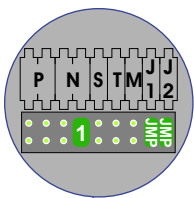

— = systeemkabel
 Bij kabel 2 x 1 mm²:
 180% afstand!
 Bij kabel 2 x 0,28 mm²:
 60% afstand!
 UTP op aanvraag.

Bij installaties zonder beeld maakt het niet uit *hoe* je de bus aansluit. De telefoons hoeven niet in serie en eindweerstand zijn niet nodig.

Max. 320 meter systeemkabel tot laatste deurtelefoon

12 Vdc opener

Max. 290 meter

nelec
INTERCOM MADE EASY