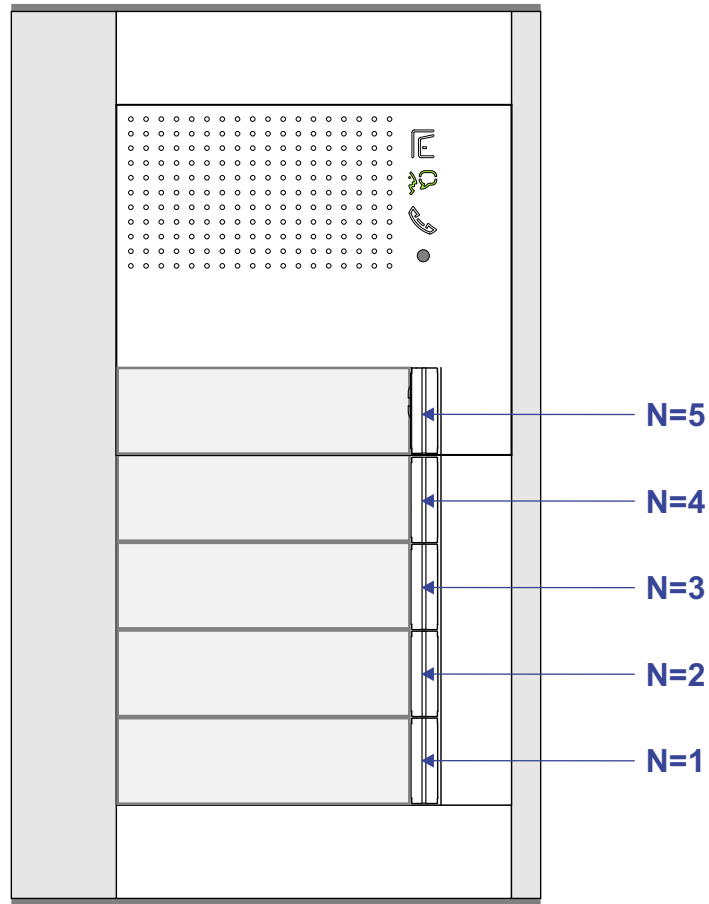

— = systeemkabel
 Bij kabel 2 x 1 mm²:
 180% afstand!
 Bij kabel 2 x 0,28 mm²:
 60% afstand!
 UTP op aanvraag.

Bij installaties zonder beeld maakt het niet uit *hoe* je de bus aansluit. De telefoons hoeven niet in serie en eindweerstand zijn niet nodig.

Max. 320 meter systeemkabel tot laatste deurtelefoon

12 Vdc opener

Max. 290 meter

nelec
INTERCOM MADE EASY