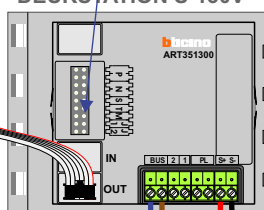

nelec
INTERCOM MADE EASY

Pot.vrij contact tbv deuropener

Max. 100 meter systeemkabel tot laatste videofoon

DEURSTATION S-130V

Digitizer voor 1 t/m 8 drukkers

nokjes connectoren wijzen naar elkaar

Max. 50 meter

Max. 2 meter

| Huisnummer | N-waarde |
|---------------|----------|
| 2 | 1 |
| 4 | 2 |
| 6 | 3 |
| 8 | 4 |
| 10 | 5 |
| 12 | 6 |
| 14 | 7 |
| 16 | 8 |
| Blok 1 | |

| Huisnummer | N-waarde |
|---------------|----------|
| 18 | 1 |
| 20 | 2 |
| 22 | 3 |
| 24 | 4 |
| 26 | 5 |
| 28 | 6 |
| 30 | 7 |
| 32 | 8 |
| Blok 2 | |