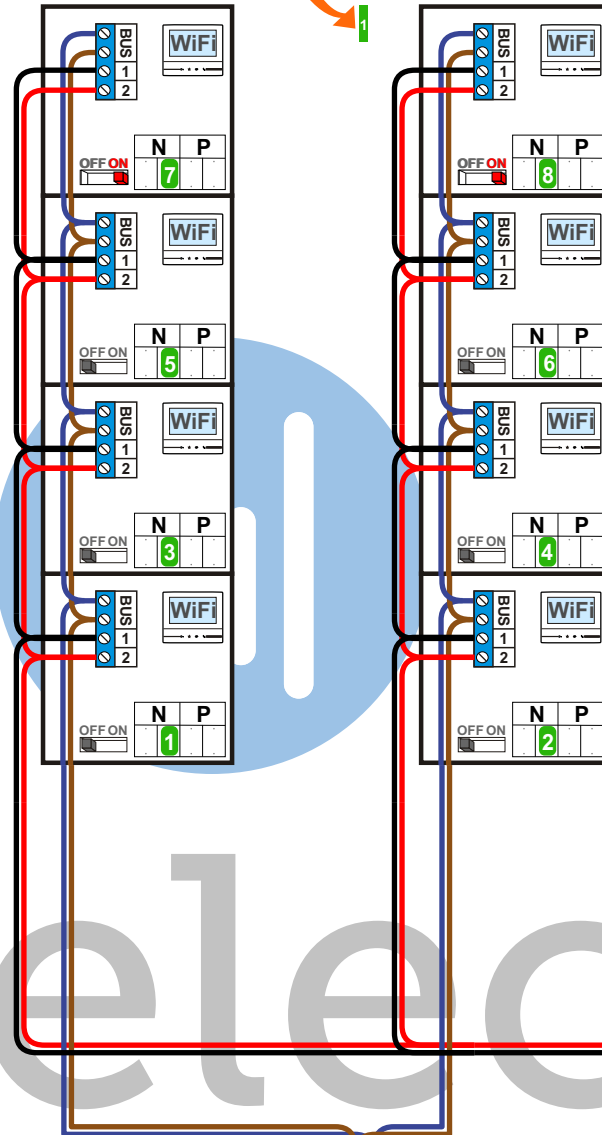

— = systeemkabel
Bij andere getwiste kabel 66% afstand!
Bij ongetwiste kabel max. 50 meter buitenpost naar videofoon.
UTP op aanvraag.

M-40
BUS
De aders moeten echt OP de connector doorgelust worden!

Verwijder bij alle videofoons deze jumper 1

nelec
INTERCOM MADE EASY

Pot.vrij contact tbv deuropener

Max. 100 meter systeemkabel tot laatste videofoon

DEURSTATION S-130V

Digitizer voor 1 t/m 8 drukkers

nokjes connectoren wijzen naar elkaar

Max. 50 meter

Max. 2 meter

| Huisnummer | N-waarde |
|---------------|----------|
| 2 | 1 |
| 4 | 2 |
| 6 | 3 |
| 8 | 4 |
| 10 | 5 |
| 12 | 6 |
| 14 | 7 |
| 16 | 8 |
| Blok 1 | |

| Huisnummer | N-waarde |
|---------------|----------|
| 18 | 1 |
| 20 | 2 |
| 22 | 3 |
| 24 | 4 |
| 26 | 5 |
| 28 | 6 |
| 30 | 7 |
| 32 | 8 |
| Blok 2 | |

| Huisnummer | N-waarde |
|---------------|----------|
| 34 | 1 |
| 36 | 2 |
| 38 | 3 |
| 40 | 4 |
| 42 | 5 |
| 44 | 6 |
| 46 | 7 |
| 48 | 8 |
| Blok 3 | |

nelec
 INTERCOM MADE EASY