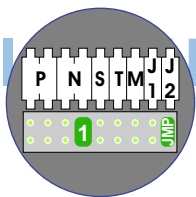

nelec
INTERCOM MADE EASY

Pot.vrij contact tbv deuropener

Max. 100 meter systeemkabel tot laatste videofoon

DEURSTATION S-130V

Digitizer voor 1 t/m 8 drukkers

nokjes connectoren wijzen naar elkaar

Max. 50 meter

Max. 2 meter

| Huisnummer | N-waarde |
|---------------|----------|
| 2 | 1 |
| 4 | 2 |
| 6 | 3 |
| 8 | 4 |
| 10 | 5 |
| 12 | 6 |
| 14 | 7 |
| 16 | 8 |
| Blok 1 | |

| Huisnummer | N-waarde |
|---------------|----------|
| 18 | 1 |
| 20 | 2 |
| 22 | 3 |
| 24 | 4 |
| 26 | 5 |
| 28 | 6 |
| 30 | 7 |
| 32 | 8 |
| Blok 2 | |