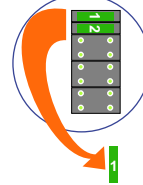

nelec
INTERCOM MADE EASY

Pot.vrij contact tbv deuropener

Max. 100 meter systeemkabel tot laatste videofoon

DEURSTATION S-130V

Digitizer voor 1 t/m 8 drukkers

nokjes connectoren wijzen naar elkaar

Max. 50 meter