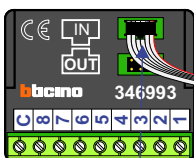

nelec
INTERCOM MADE EASY

Pot.vrij contact tbv deuropener

Max. 100 meter systeemkabel tot laatste videofoon

DEURSTATION S-130V

Digitizer voor 1 t/m 8 drukkers

nokjes connectoren wijzen naar elkaar

Max. 50 meter

Max. 2 meter

| Huisnummer | N-waarde |
|---------------|----------|
| 2 | 1 |
| 4 | 2 |
| 6 | 3 |
| 8 | 4 |
| 10 | 5 |
| 12 | 6 |
| 14 | 7 |
| 16 | 8 |
| Blok 1 | |

| Huisnummer | N-waarde |
|---------------|----------|
| 18 | 1 |
| 20 | 2 |
| 22 | 3 |
| 24 | 4 |
| 26 | 5 |
| 28 | 6 |
| 30 | 7 |
| 32 | 8 |
| Blok 2 | |