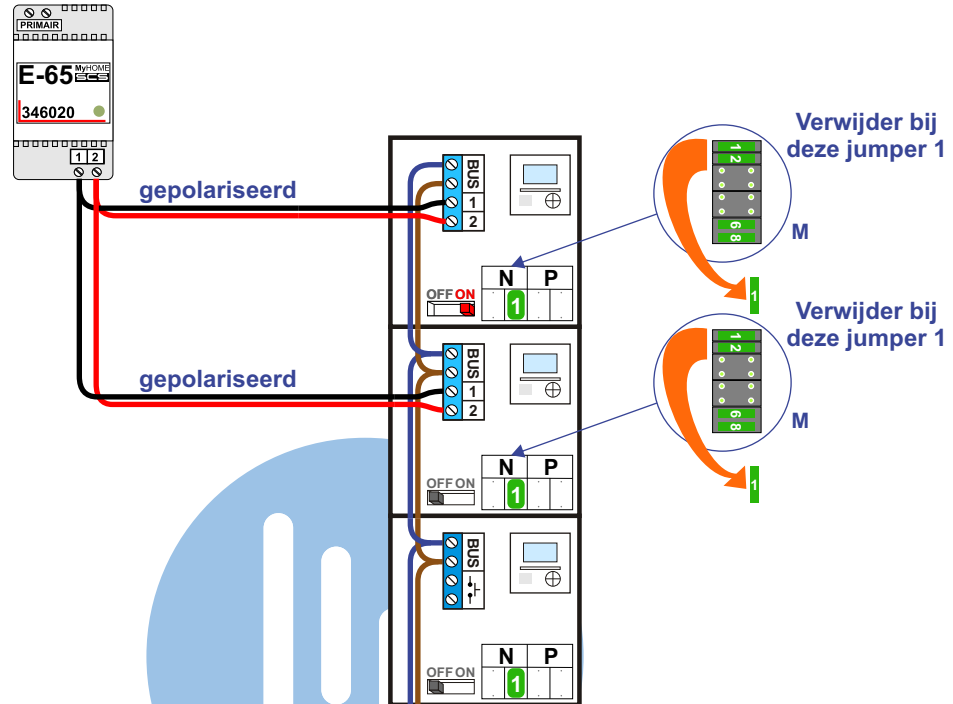

— = systeemkabel
Bij andere getwiste kabel 66% afstand!
Bij ongetwiste kabel max. 50 meter buitenpost naar videofoon.
UTP op aanvraag.

M-43
1 2
BUS
De anders moeten echt OP de connector doorgelust worden!

DEURSTATION S-120V

P N T/S
0 1 0
P N T/S

Pot.vrij contact
tbv deuropener

S- S+ C NC NO
+ + + + +

Max. 100 meter systeemkabel tot laatste videofoon

Max. 50 meter

— = systeemkabel
 Bij andere getwiste kabel 66% afstand!
 Bij ongetwiste kabel max. 50 meter buitenpost naar videofoon.
 UTP op aanvraag.

M-43

 De anders moeten echt **OP** de connector doorgelust worden!

Max. 100 meter systeemkabel tot laatste videofoon

Max. 50 meter