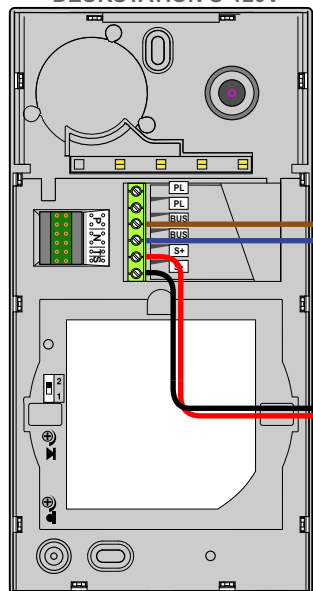

— = systeemkabel
Bij andere getwiste kabel 66% afstand!
Bij ongetwiste kabel max. 50 meter buitenpost naar videofoon.
UTP op aanvraag.

M-43
1 2
BUS
De anders moeten echt OP de connector doorgelust worden!

DEURSTATION S-120V

P N T/S
0 1 0
P N T/S

Pot.vrij contact
tbv deuropener

S- S+ C NC NO
+ + + + +

Max. 100 meter systeemkabel tot laatste videofoon

Max. 50 meter

— = systeemkabel
 Bij andere getwiste kabel 66% afstand!
 Bij ongetwiste kabel max. 50 meter buitenpost naar videofoon.
 UTP op aanvraag.

M-43

 De anders moeten echt **OP** de connector doorgelust worden!

Max. 100 meter systeemkabel tot laatste videofoon

Max. 50 meter