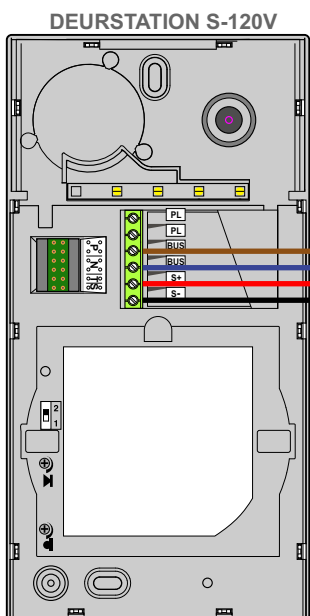

— = systeemkabel
Bij andere getwiste kabel 66% afstand!
Bij ongetwiste kabel max. 50 meter buitenpost naar videofoon.
UTP op aanvraag.

M-43
1 2
BUS
De anders moeten echt OP de connector doorgelust worden!

DEURSTATION S-120V

P N T/S
0 1 0
P N T/S

Pot.vrij contact
tbv deuropener

S- S+ C NC NO
+ + + + +

Max. 100 meter systeemkabel tot laatste videofoon

Max. 50 meter

— = systeemkabel
 Bij andere getwiste kabel 66% afstand!
 Bij ongetwiste kabel max. 50 meter buitenpost naar videofoon.
 UTP op aanvraag.

M-43

 De anders moeten echt **OP** de connector doorgelust worden!

Max. 100 meter systeemkabel tot laatste videofoon

Max. 50 meter