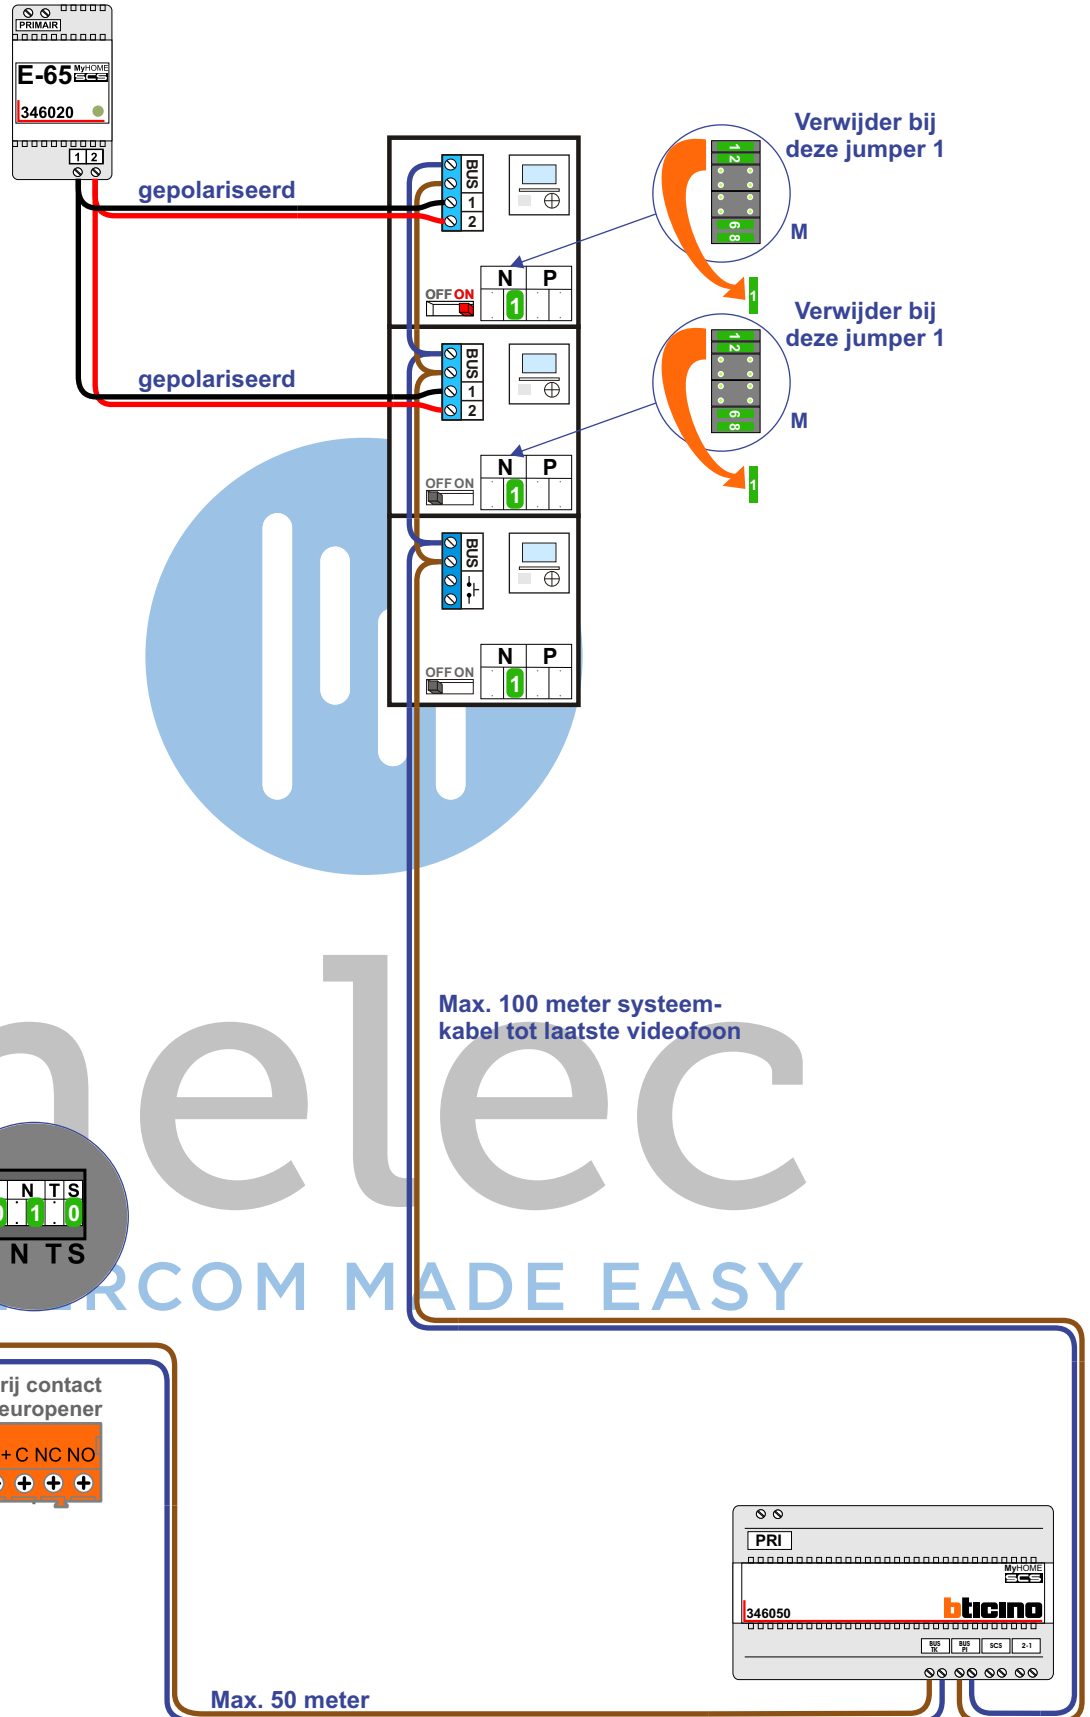

— = systeemkabel
Bij andere getwiste kabel 66% afstand!
Bij ongetwiste kabel max. 50 meter buitenpost naar videofoon.
UTP op aanvraag.

M-43
1 2
BUS
De anders moeten echt OP de connector doorgelust worden!

DEURSTATION S-120V

P N T/S
0 1 0
P N T/S

Pot.vrij contact
tbv deuropener

S- S+ C NC NO
+ + + + +

Max. 100 meter systeemkabel tot laatste videofoon

Max. 50 meter

— = systeemkabel
 Bij andere getwiste kabel 66% afstand!
 Bij ongetwiste kabel max. 50 meter buitenpost naar videofoon.
 UTP op aanvraag.

M-43

 De anders moeten echt **OP** de connector doorgelust worden!

Max. 100 meter systeemkabel tot laatste videofoon

Max. 50 meter