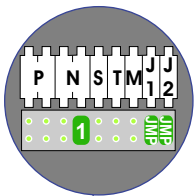

— = systeemkabel
 Bij andere getwiste kabel 66% afstand!
 Bij ongetwiste kabel max. 50 meter buitenpost naar videfoon.
 UTP op aanvraag.

M-40

De aders moeten echt **OP** de connector doorgelust worden!

Max. 100 meter systeemkabel tot laatste videfoon

nelec
INTERCOM MADE EASY

Pot.vrij contact tbv deuropener

Max. 50 meter

Max. 2 meter

nelec
INTERCOM MADE EASY