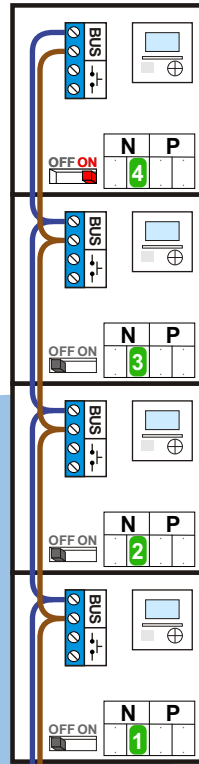

— = systeemkabel
 Bij andere getwiste kabel 66% afstand!
 Bij ongetwiste kabel max. 50 meter buitenpost naar videfoon.
 UTP op aanvraag.

M-40

De aders moeten echt **OP** de connector doorgelust worden!

Max. 100 meter systeemkabel tot laatste videfoon

nelec
INTERCOM MADE EASY

Pot.vrij contact tbv deuropener

Max. 50 meter

Max. 2 meter

nelec
INTERCOM MADE EASY