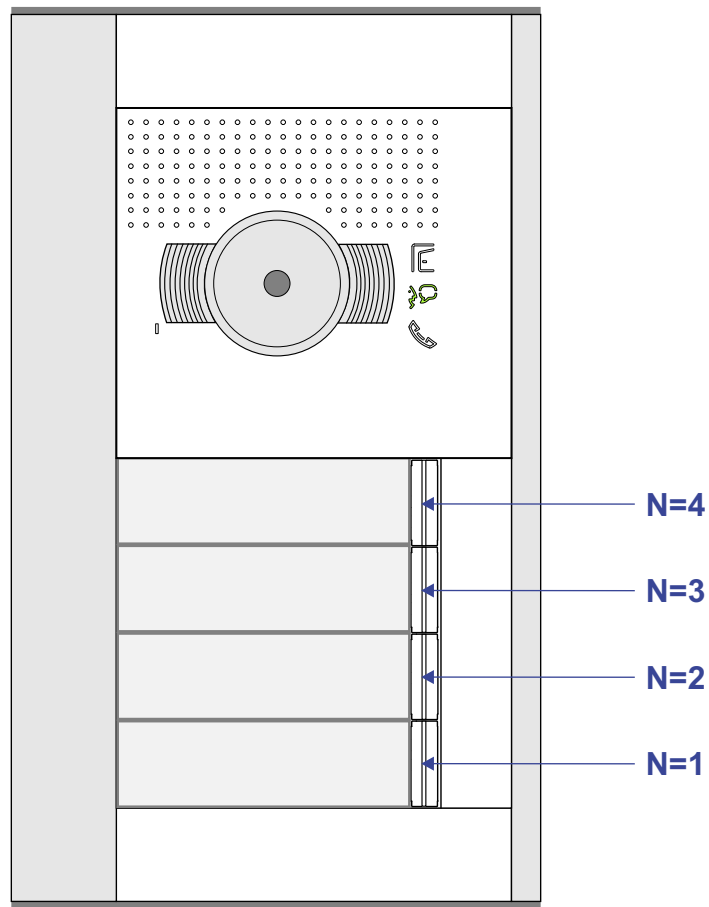

— = systeemkabel
 Bij andere getwiste kabel 66% afstand!
 Bij ongetwiste kabel max. 50 meter buitenpost naar videfoon.
 UTP op aanvraag.

M-40

De aders moeten echt **OP** de connector doorgelust worden!

Max. 100 meter systeemkabel tot laatste videfoon

nelec
INTERCOM MADE EASY

Pot.vrij contact tbv deuropener

Max. 50 meter

Max. 2 meter

nelec
INTERCOM MADE EASY