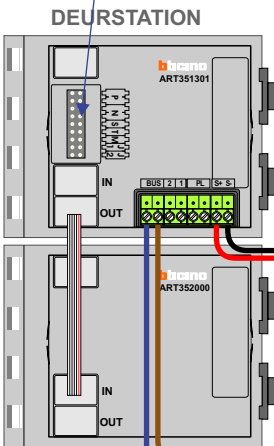

— = systeemkabel
 Bij andere getwiste kabel 66% afstand!
 Bij ongetwiste kabel max. 50 meter buitenpost naar videfoon.
 UTP op aanvraag.

M-40

De aders moeten echt **OP** de connector doorgelust worden!

Max. 100 meter systeemkabel tot laatste videfoon

nelec
INTERCOM MADE EASY

Pot.vrij contact tbv deuropener

Max. 50 meter

Max. 2 meter

nelec
INTERCOM MADE EASY