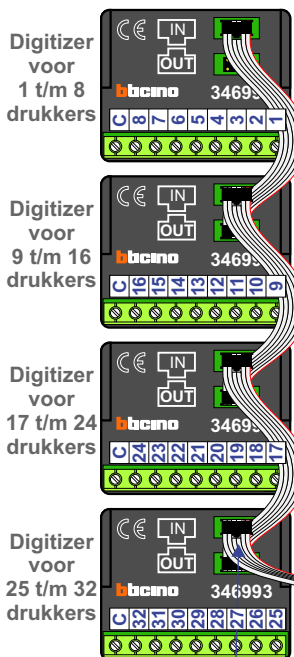

— = systeemkabel
 Bij andere getwiste kabel 66% afstand!
 Bij ongetwiste kabel max. 50 meter buitenpost naar videofoon.
 UTP op aanvraag.

M-40 en M-43

 De aders moeten echt OP de connector doorgelust worden!

Max. 50 meter

Digitizer voor 1 t/m 8 drukkers

Digitizer voor 9 t/m 16 drukkers

Digitizer voor 17 t/m 24 drukkers

Digitizer voor 25 t/m 32 drukkers

nokjes connectoren wijzen naar elkaar

Max. 50 meter

Max. 2 meter

naar pagina 2

— = systeemkabel
 Bij andere getwiste kabel 66% afstand!
 Bij ongetwiste kabel max. 50 meter buitenpost naar videofoon.
 UTP op aanvraag.

M-40 en M-43
 De aders moeten echt OP de connector doorgelust worden!

VideoVerdeler
 De aders moeten echt OP de klemmen doorgelust worden!

Max. 100 meter systeemkabel tot laatste videofoon

naar pagina 3

van pagina 1

nelec
INTERCOM MADE EASY

M-40 en M-43

BUS

De aders moeten echt OP de connector doorgelust worden!