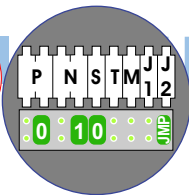

Max. 50 meter

Digitizer voor 1 t/m 8 drukkers

Digitizer voor 9 t/m 16 drukkers

Digitizer voor 17 t/m 24 drukkers

Digitizer voor 25 t/m 32 drukkers

nokjes connectoren wijzen naar elkaar

Max. 50 meter

Max. 2 meter

naar pagina 2

— = systeemkabel
 Bij andere getwiste kabel 66% afstand!
 Bij ongetwiste kabel max. 50 meter buitenpost naar videofoon.
 UTP op aanvraag.

M-40 en M-43
 De aders moeten echt OP de connector doorgelust worden!

VideoVerdeler
 De aders moeten echt OP de klemmen doorgelust worden!

Max. 100 meter systeemkabel tot laatste videofoon

naar pagina 3

van pagina 1

nelec
INTERCOM MADE EASY

M-40 en M-43

BUS

De aders moeten echt OP de connector doorgelust worden!