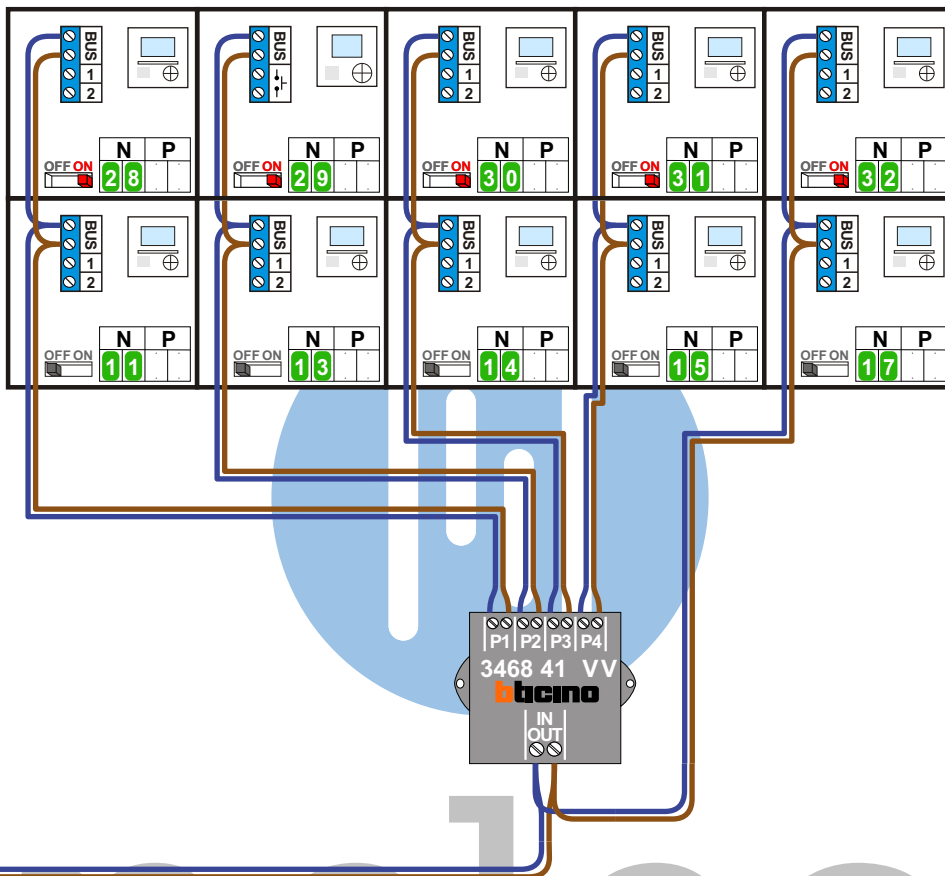

naar pagina 2

— = systeemkabel
 Bij andere getwiste kabel 66% afstand!
 Bij ongetwiste kabel max. 50 meter buitenpost naar videofoon.
 UTP op aanvraag.

M-40 en M-43
 De aders moeten echt OP de connector doorgelust worden!

VideoVerdeler
 De aders moeten echt OP de klemmen doorgelust worden!

Max. 100 meter systeemkabel tot laatste videofoon

naar pagina 3

van pagina 1

nelec
INTERCOM MADE EASY

M-40 en M-43

BUS

De aders moeten echt OP de connector doorgelust worden!

VideoVerdeler

De aders moeten echt OP de klemmen doorgelust worden!

van pagina 2

nelec
INTERCOM MADE EASY

nelec
INTERCOM MADE EASY