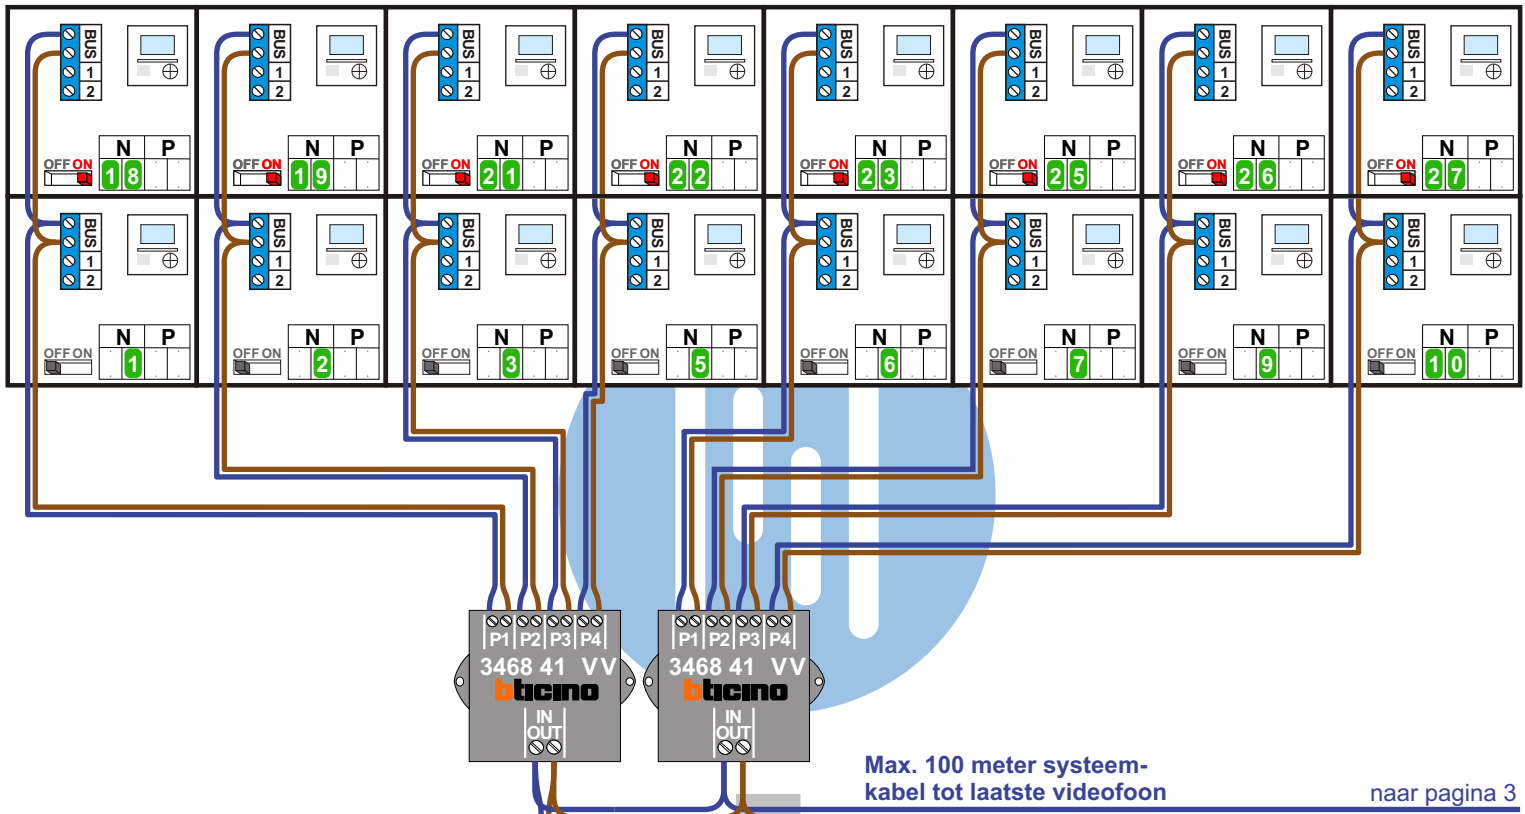

naar pagina 2

— = systeemkabel
 Bij andere getwiste kabel 66% afstand!
 Bij ongetwiste kabel max. 50 meter buitenpost naar videofoon.
 UTP op aanvraag.

M-40 en M-43
 De aders moeten echt OP de connector doorgelust worden!

VideoVerdeler
 De aders moeten echt OP de klemmen doorgelust worden!

Max. 100 meter systeemkabel tot laatste videofoon

naar pagina 3

van pagina 1

nelec
INTERCOM MADE EASY

M-40 en M-43

BUS

De aders moeten echt OP de connector doorgelust worden!