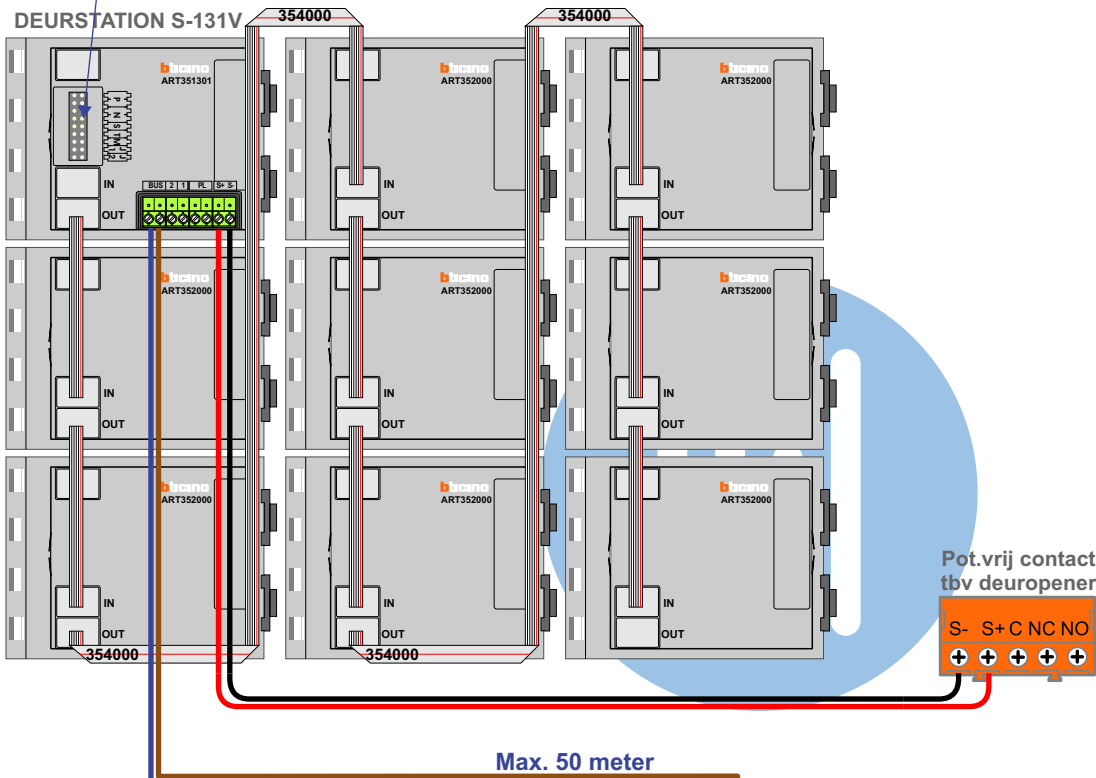

— = systeemkabel
 Bij andere getwiste kabel 66% afstand!
 Bij ongetwiste kabel max. 50 meter buitenpost naar videofoon.
 UTP op aanvraag.

M-40 en M-43

 De aders moeten echt OP de connector doorgelust worden!

Max. 50 meter

Digitizer voor 1 t/m 8 drukkers

Digitizer voor 9 t/m 16 drukkers

Digitizer voor 17 t/m 24 drukkers

Digitizer voor 25 t/m 32 drukkers

nokjes connectoren wijzen naar elkaar

Max. 50 meter

Max. 2 meter

naar pagina 2

— = systeemkabel
 Bij andere getwiste kabel 66% afstand!
 Bij ongetwiste kabel max. 50 meter buitenpost naar videofoon.
 UTP op aanvraag.

M-40 en M-43
 De aders moeten echt OP de connector doorgelust worden!

VideoVerdeler
 De aders moeten echt OP de klemmen doorgelust worden!

Max. 100 meter systeemkabel tot laatste videofoon

naar pagina 3

van pagina 1

nelec
INTERCOM MADE EASY

M-40 en M-43

BUS

De aders moeten echt OP de connector doorgelust worden!