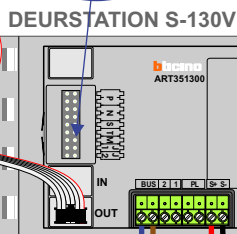

Max. 50 meter

Digitizer voor 1 t/m 8 drukkers

Digitizer voor 9 t/m 16 drukkers

Digitizer voor 17 t/m 24 drukkers

Digitizer voor 25 t/m 32 drukkers

nokjes connectoren wijzen naar elkaar

Max. 50 meter

Max. 2 meter

naar pagina 2

— = systeemkabel
 Bij andere getwiste kabel 66% afstand!
 Bij ongetwiste kabel max. 50 meter buitenpost naar videofoon.
 UTP op aanvraag.

M-40 en M-43
 De aders moeten echt OP de connector doorgelust worden!

VideoVerdeler
 De aders moeten echt OP de klemmen doorgelust worden!

Max. 100 meter systeemkabel tot laatste videofoon

naar pagina 3

van pagina 1

nelec
INTERCOM MADE EASY

M-40 en M-43

BUS

De aders moeten echt OP de connector doorgelust worden!