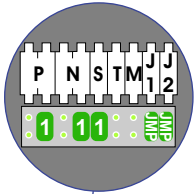

— = systeemkabel
 Bij andere getwiste kabel 66% afstand!
 Bij ongetwiste kabel max. 50 meter buitenpost naar videofoon.
 UTP op aanvraag.

M-40 en M-43

 De aders moeten echt OP de connector doorgelust worden!

Max. 50 meter

Digitizer voor 1 t/m 8 drukkers

Digitizer voor 9 t/m 16 drukkers

Digitizer voor 17 t/m 24 drukkers

Digitizer voor 25 t/m 32 drukkers

nokjes connectoren wijzen naar elkaar

Max. 50 meter

Max. 2 meter

VideoVerdeler
 De aders moeten echt OP de klemmen doorgelust worden!

Max. 100 meter systeemkabel tot laatste videofoon

naar pagina 3

van pagina 1

nelec
INTERCOM MADE EASY

M-40 en M-43

BUS

De aders moeten echt OP de connector doorgelust worden!