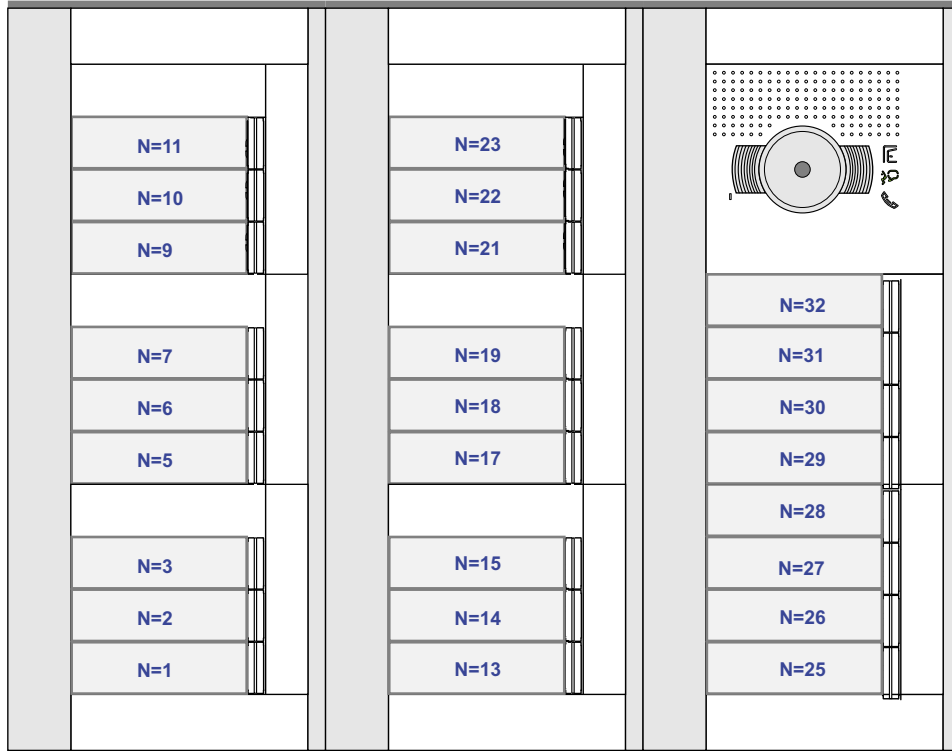

VideoVerdeler

De aders moeten echt OP de klemmen doorgelust worden!

van pagina 2

nelec
INTERCOM MADE EASY

nelec
INTERCOM MADE EASY