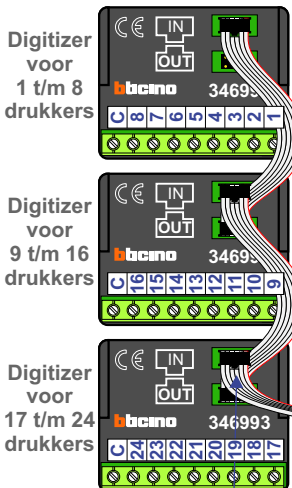

— = systeemkabel
 Bij andere getwiste kabel 66% afstand!
 Bij ongetwiste kabel max. 50 meter buitenpost naar videofoon.
 UTP op aanvraag.

M-43

 De aders moeten echt **OP** de connector doorgelust worden!

nelec
INTERCOM MADE EASY

Max. 100 meter systeemkabel tot laatste videofoon

nokjes connectoren wijzen naar elkaar

Max. 50 meter

Max. 2 meter

N-waarde	Huisnummer
1	37
2	39
3	41
4	43
5	45
6	47
7	49
8	51
9	53
10	55
11	57
12	59
13	61
14	63
15	65
16	67
17	69
18	71