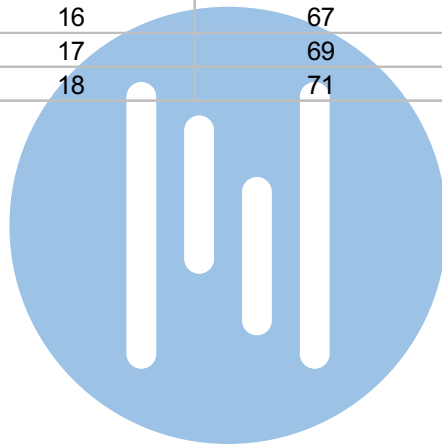

nelec
INTERCOM MADE EASY

Max. 100 meter systeemkabel tot laatste videofoon

nokjes connectoren wijzen naar elkaar

Max. 50 meter

Max. 2 meter

N-waarde	Huisnummer
1	37
2	39
3	41
4	43
5	45
6	47
7	49
8	51
9	53
10	55
11	57
12	59
13	61
14	63
15	65
16	67
17	69
18	71