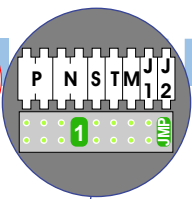

nelec
INTERCOM MADE EASY

Max. 100 meter systeemkabel tot laatste videofoon

nokjes connectoren wijzen naar elkaar

Max. 50 meter

Max. 2 meter

N-waarde	Huisnummer
1	37
2	39
3	41
4	43
5	45
6	47
7	49
8	51
9	53
10	55
11	57
12	59
13	61
14	63
15	65
16	67
17	69
18	71