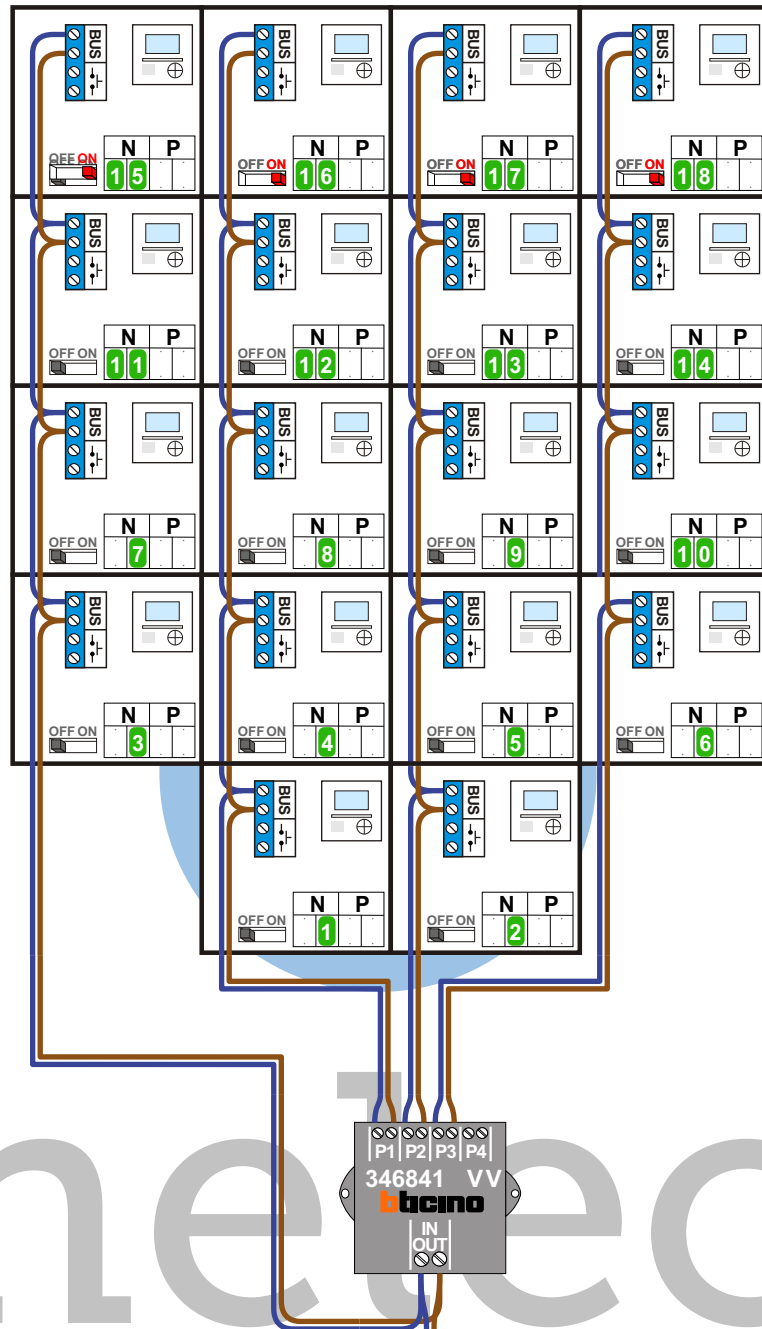

— = systeemkabel
 Bij andere getwiste kabel 66% afstand!
 Bij ongetwiste kabel max. 50 meter buitenpost naar videofoon.
 UTP op aanvraag.

M-43

 De aders moeten echt **OP** de connector doorgelust worden!

nelec
INTERCOM MADE EASY

Max. 100 meter systeemkabel tot laatste videofoon

nokjes connectoren wijzen naar elkaar

Max. 50 meter

Max. 2 meter

N-waarde	Huisnummer
1	37
2	39
3	41
4	43
5	45
6	47
7	49
8	51
9	53
10	55
11	57
12	59
13	61
14	63
15	65
16	67
17	69
18	71