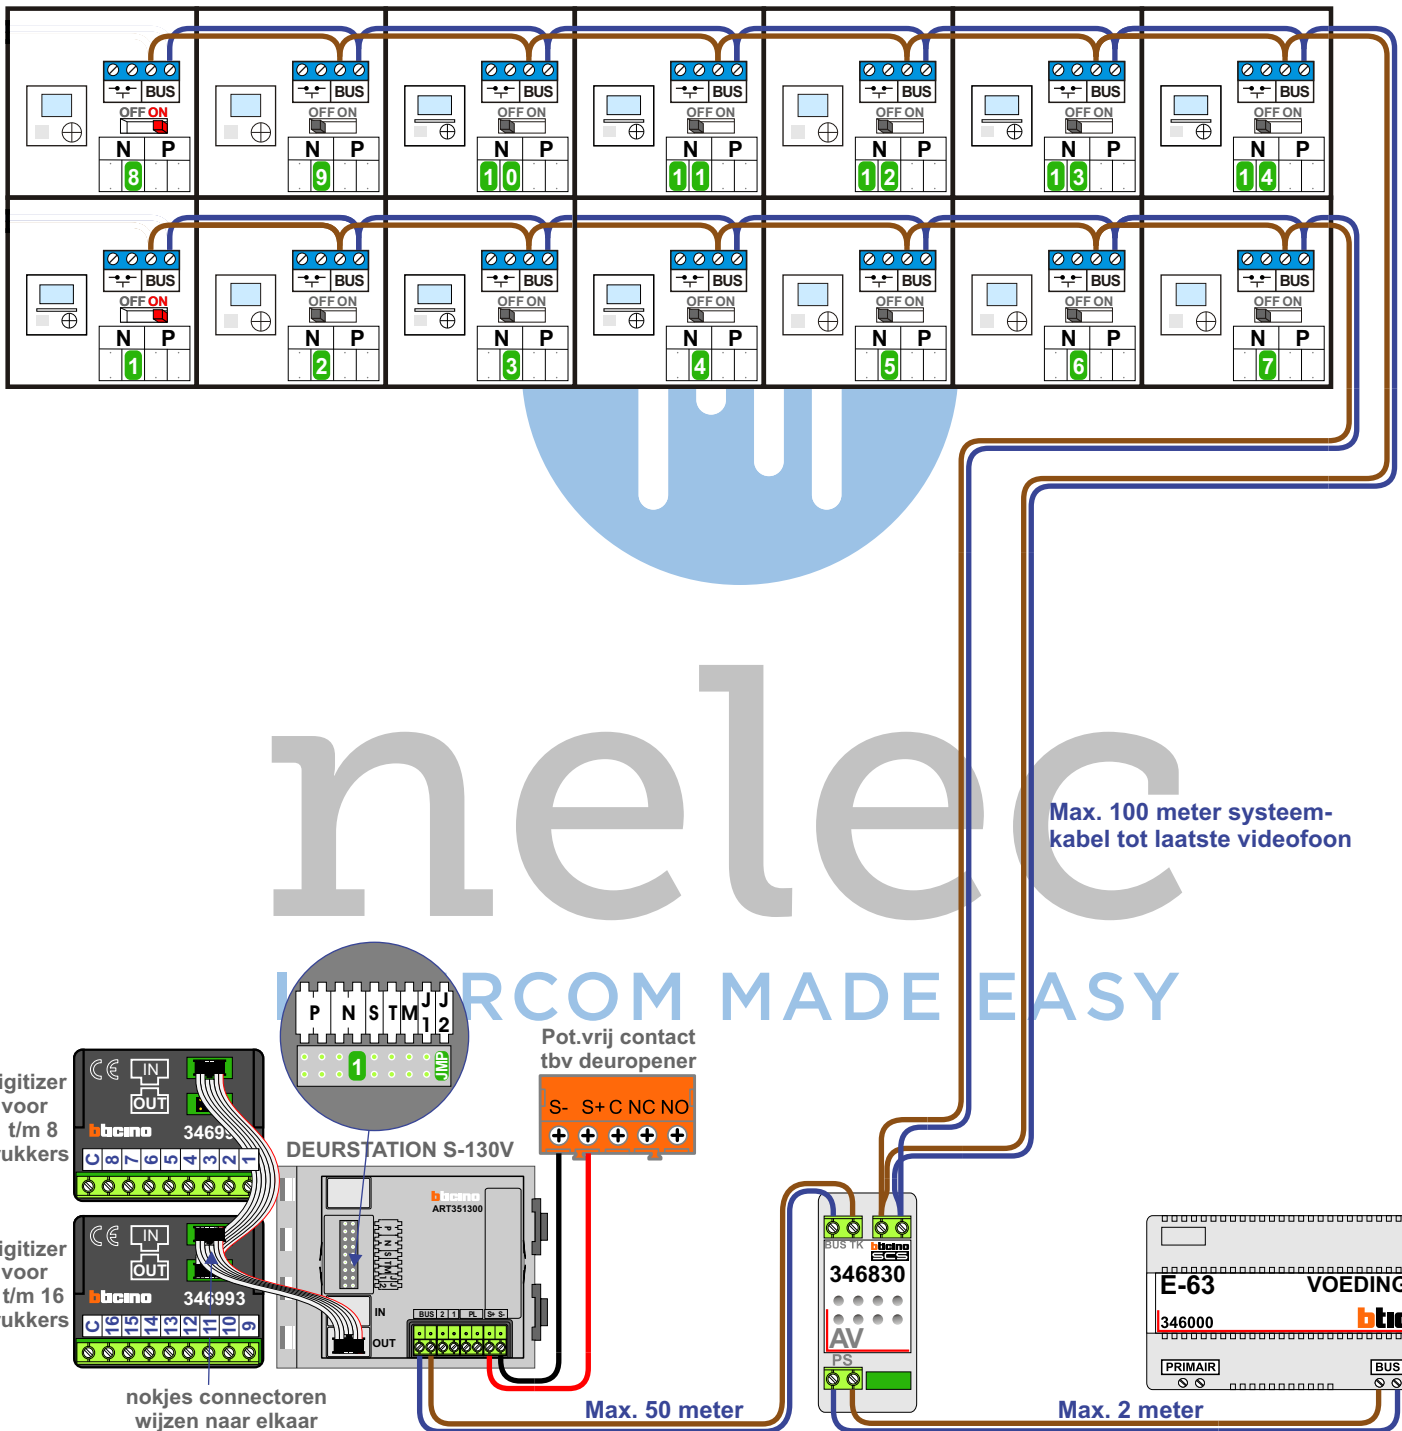

**— = systeemkabel**  
Bij andere getwiste kabel 66% afstand!  
Bij ongetwiste kabel max. 50 meter buitenpost naar videofoon.  
UTP op aanvraag.

M-40  
M-43  
M-70

De anders moeten echt OP de connector doorgelust worden!

<b>N-waarde</b>	<b>Huisnummer</b>	<b>Videfoon</b>
1	72	M-43
2	74	M-40
3	76	M-43
4	78	M-43
5	80	M-40
6	82	M-40
7	84	M-40
8	86	M-40
9	88	M-40
10	90	M-43
11	92	M-43
12	94	M-40
13	96	M-43
14	98	M-43

**nelec**  
INTERCOM MADE EASY