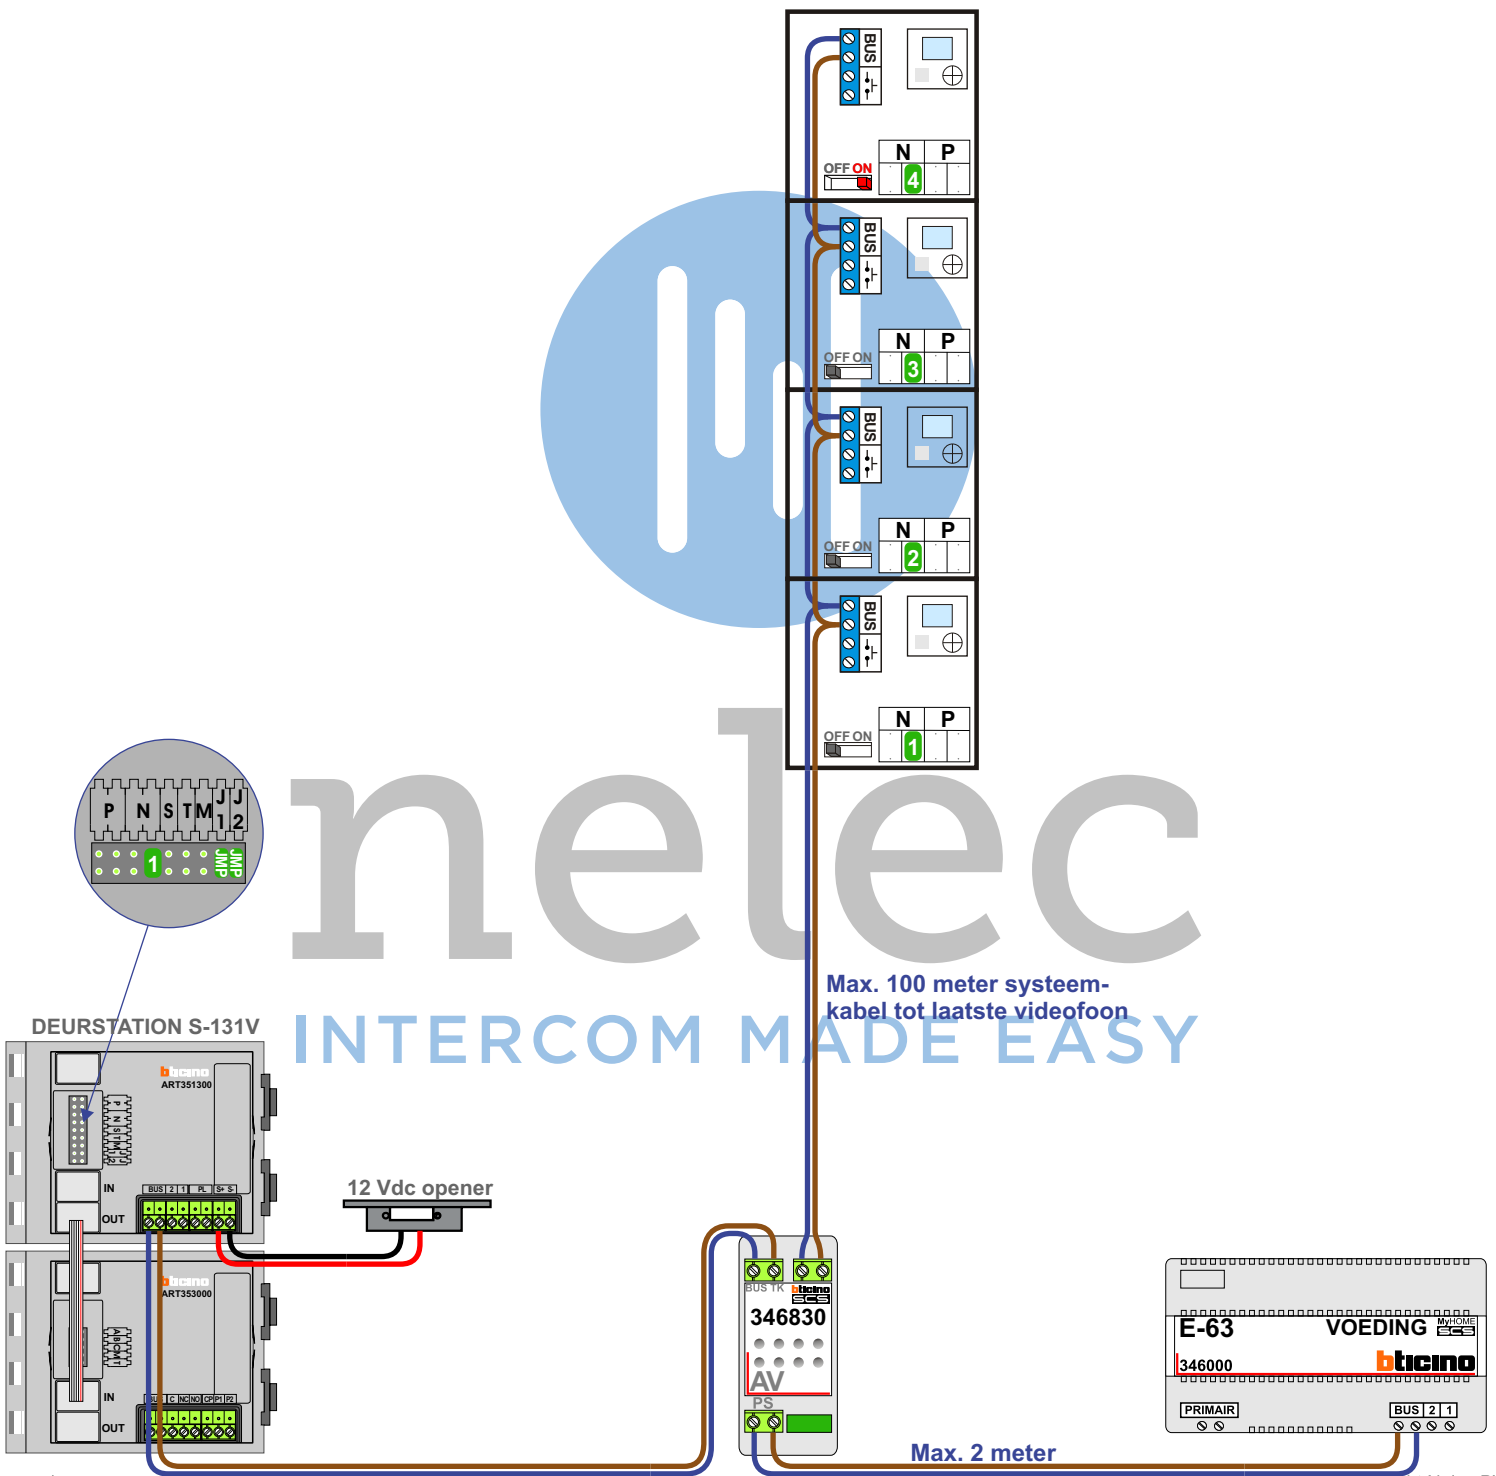

 = systeemkabel

Bij andere getwiste kabel 66% afstand!
Bij ongetwiste kabel max. 50 meter buitenpost naar videofoon.
UTP op aanvraag.

M-40

De aders moeten echt OP de connector doorgelust worden!

nelec
INTERCOM MADE EASY