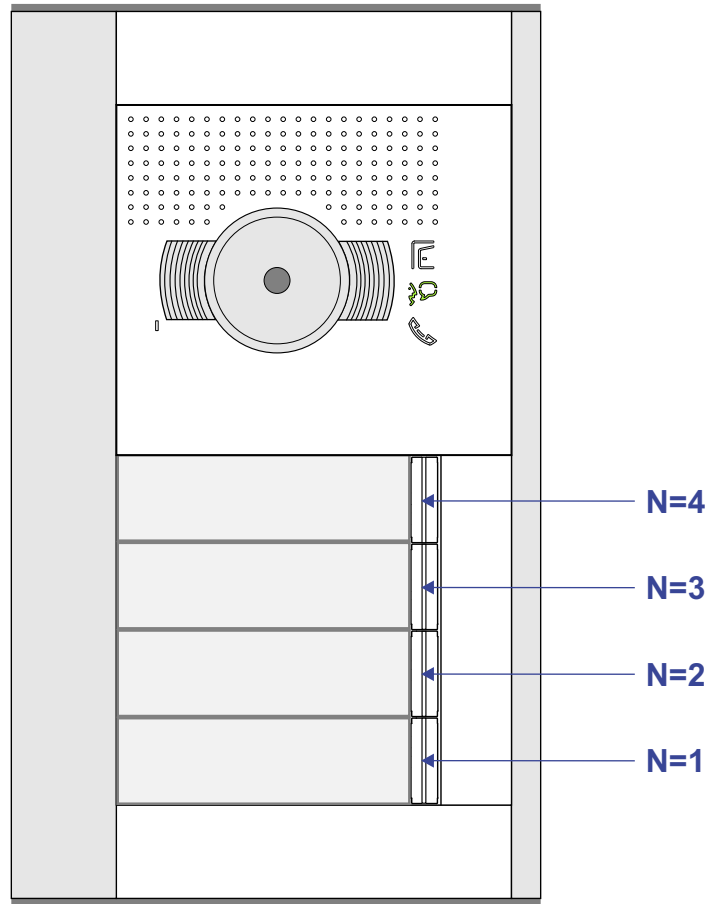

 = systeemkabel

Bij andere getwiste kabel 66% afstand!
Bij ongetwiste kabel max. 50 meter buitenpost naar videofoon.
UTP op aanvraag.

M-40

De aders moeten echt OP de connector doorgelust worden!

nelec
INTERCOM MADE EASY