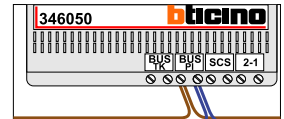

 = systeemkabel

Bij andere getwiste kabel 66% afstand!  
Bij ongetwiste kabel max. 50 meter buitenpost naar videofoon.  
UTP op aanvraag.

De twee stijgers echt OP de klemmen van E-67 aansluiten!

DEURSTATION S-131V