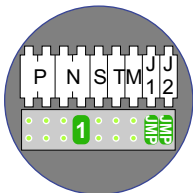

 = systeemkabel

Bij andere getwiste kabel 66% afstand!  
Bij ongetwiste kabel max. 50 meter buitenpost naar videofoon.  
UTP op aanvraag.

De twee stijgers echt OP de klemmen van E-67 aansluiten!

DEURSTATION S-131V

Pot.vrij contact tbv deuropener

S- S+C NC NO  
+ + + +

nelec  
INTERCOM MADE EASY

Max. 100 meter systeemkabel tot laatste videofoon

Max. 50 meter

nelec

INTERCOM MADE EASY