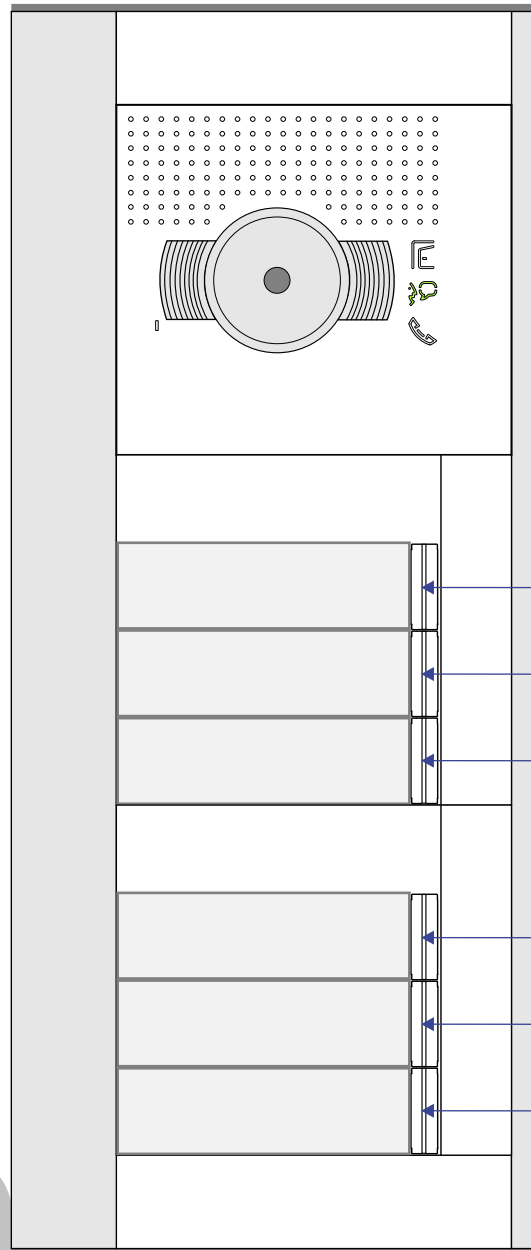

 = systeemkabel

Bij andere getwiste kabel 66% afstand!  
Bij ongetwiste kabel max. 50 meter buitenpost naar videofoon.  
UTP op aanvraag.

De twee stijgers echt OP de klemmen van E-67 aansluiten!

DEURSTATION S-131V

Pot.vrij contact tbv deuropener

S- S+C NC NO  
+ + + +

nelec  
INTERCOM MADE EASY

Max. 100 meter systeemkabel tot laatste videofoon

Max. 50 meter

nelec

INTERCOM MADE EASY