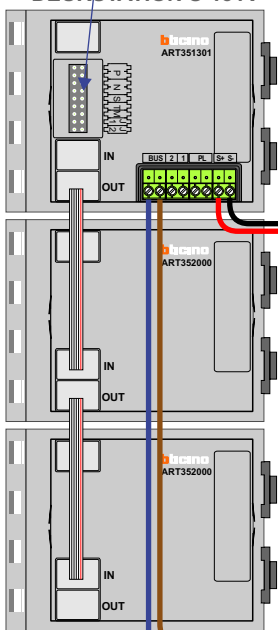

 = systeemkabel

Bij andere getwiste kabel 66% afstand!  
Bij ongetwiste kabel max. 50 meter buitenpost naar videofoon.  
UTP op aanvraag.

De twee stijgers echt OP de klemmen van E-67 aansluiten!

DEURSTATION S-131V

Pot.vrij contact tbv deuropener

S- S+C NC NO  
+ + + +

nelec  
INTERCOM MADE EASY

Max. 100 meter systeemkabel tot laatste videofoon

Max. 50 meter

nelec

INTERCOM MADE EASY