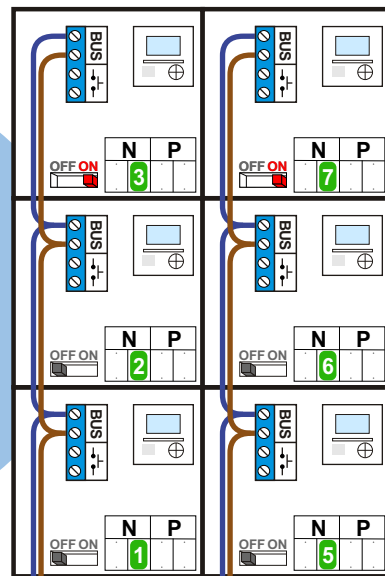

 = systeemkabel

Bij andere getwiste kabel 66% afstand!  
Bij ongetwiste kabel max. 50 meter buitenpost naar videofoon.  
UTP op aanvraag.

De twee stijgers echt OP de klemmen van E-67 aansluiten!

DEURSTATION S-131V

Pot.vrij contact tbv deuropener

S- S+C NC NO  
+ + + +

nelec  
INTERCOM MADE EASY

Max. 100 meter systeemkabel tot laatste videofoon

Max. 50 meter

nelec

INTERCOM MADE EASY