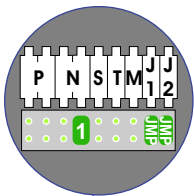

— = systeemkabel
 Bij andere getwiste kabel 66% afstand!
 Bij ongetwiste kabel max. 50 meter buitenpost naar videofoon.
 UTP op aanvraag.

M-40

 De aders moeten echt **OP** de connector doorgelust worden!

12 Vdc opener

Max. 50 meter

Max. 100 meter systeemkabel tot laatste videofoon

Max. 2 meter

nelec
INTERCOM MADE EASY

nelec
INTERCOM MADE EASY