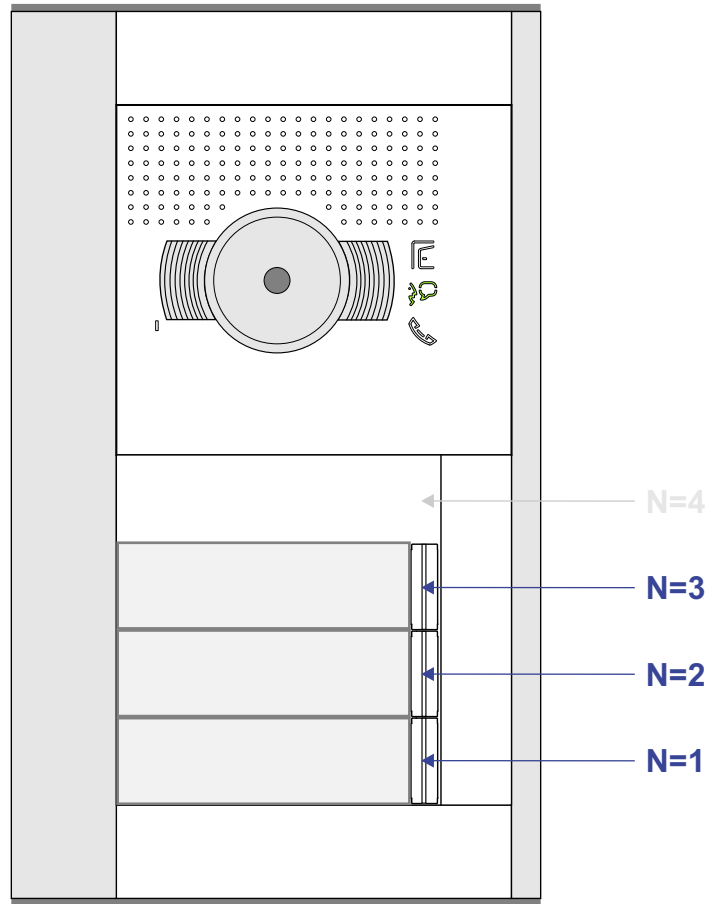

— = systeemkabel
 Bij andere getwiste kabel 66% afstand!
 Bij ongetwiste kabel max. 50 meter buitenpost naar videofoon.
 UTP op aanvraag.

M-40

 De aders moeten echt **OP** de connector doorgelust worden!

12 Vdc opener

Max. 50 meter

Max. 100 meter systeemkabel tot laatste videofoon

Max. 2 meter

nelec
INTERCOM MADE EASY

nelec
INTERCOM MADE EASY