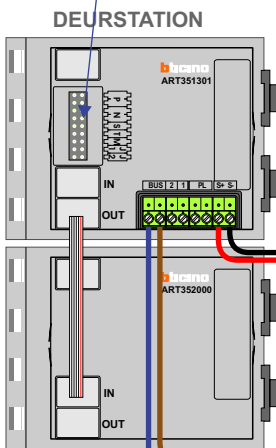

— = systeemkabel
 Bij andere getwiste kabel 66% afstand!
 Bij ongetwiste kabel max. 50 meter buitenpost naar videofoon.
 UTP op aanvraag.

M-40

 De aders moeten echt **OP** de connector doorgelust worden!

12 Vdc opener

Max. 50 meter

Max. 100 meter systeemkabel tot laatste videofoon

Max. 2 meter

nelec
INTERCOM MADE EASY

nelec
INTERCOM MADE EASY