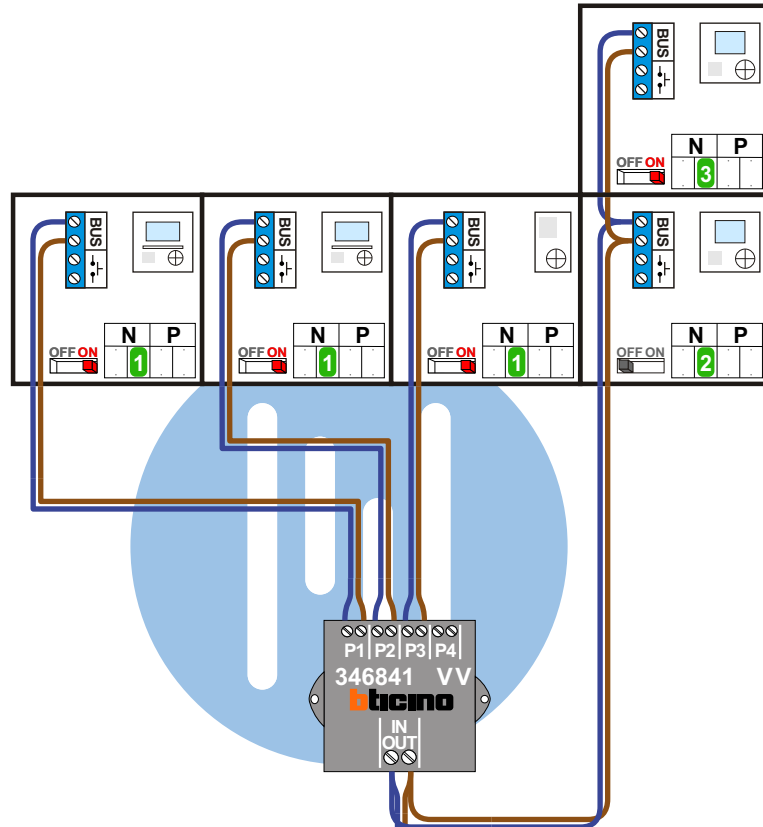

— = systeemkabel
 Bij andere getwiste kabel 66% afstand!
 Bij ongetwiste kabel max. 50 meter buitenpost naar videofoon.
 UTP op aanvraag.

M-40

 De aders moeten echt **OP** de connector doorgelust worden!

12 Vdc opener

Max. 50 meter

Max. 100 meter systeemkabel tot laatste videofoon

Max. 2 meter

nelec
INTERCOM MADE EASY

nelec
INTERCOM MADE EASY