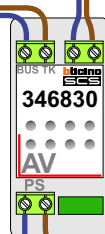

— = systeemkabel
 Bij andere getwiste kabel 66% afstand!
 Bij ongetwiste kabel max. 50 meter buitenpost naar videofoon.
 UTP op aanvraag.

M-40
 De anders moeten echt **OP** de connector doorgelust worden!

VideoVerdelers
 De anders moeten echt **OP** de klemmen doorgelust worden!

Max. 50 meter

Max. 2 meter

N-waarde	Huisnummer
1	157
2	159
3	161
4	163
5	165
6	167
7	169
8	171
9	173
10	175
11	177
12	179
13	181
14	183
15	185
16	187
17	189
18	191
19	193
20	195
21	197
22	199
23	201
24	203
25	205