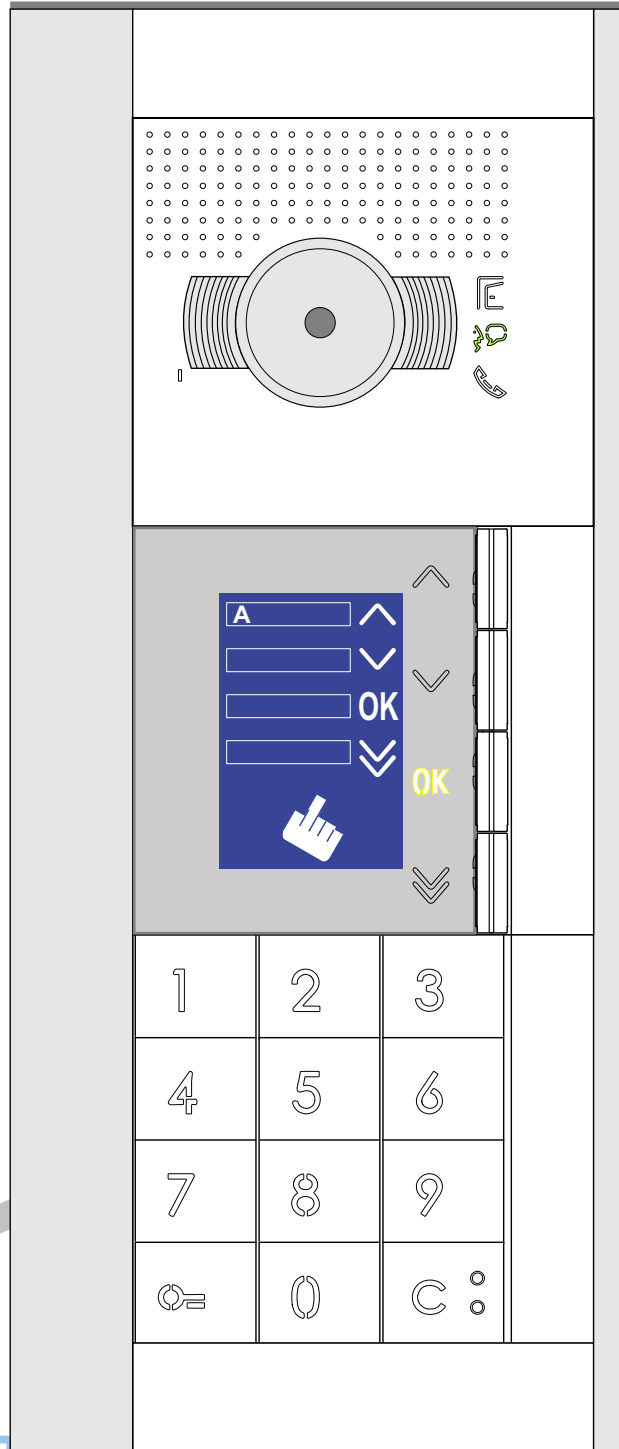

— = systeemkabel
 Bij andere getwiste kabel 66% afstand!
 Bij ongetwiste kabel max. 50 meter buitenpost naar videofoon.
 UTP op aanvraag.

M-40
 De anders moeten echt **OP** de connector doorgelust worden!

VideoVerdelers
 De anders moeten echt **OP** de klemmen doorgelust worden!

Max. 50 meter

Max. 2 meter

N-waarde	Huisnummer
1	157
2	159
3	161
4	163
5	165
6	167
7	169
8	171
9	173
10	175
11	177
12	179
13	181
14	183
15	185
16	187
17	189
18	191
19	193
20	195
21	197
22	199
23	201
24	203
25	205