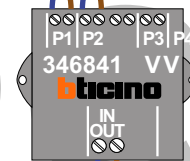

— = systeemkabel
 Bij andere getwiste kabel 66% afstand!
 Bij ongetwiste kabel max. 50 meter buitenpost naar videofoon.
 UTP op aanvraag.

M-40
 De anders moeten echt **OP** de connector doorgelust worden!

VideoVerdelers
 De anders moeten echt **OP** de klemmen doorgelust worden!

Max. 50 meter

Max. 2 meter

N-waarde	Huisnummer
1	157
2	159
3	161
4	163
5	165
6	167
7	169
8	171
9	173
10	175
11	177
12	179
13	181
14	183
15	185
16	187
17	189
18	191
19	193
20	195
21	197
22	199
23	201
24	203
25	205