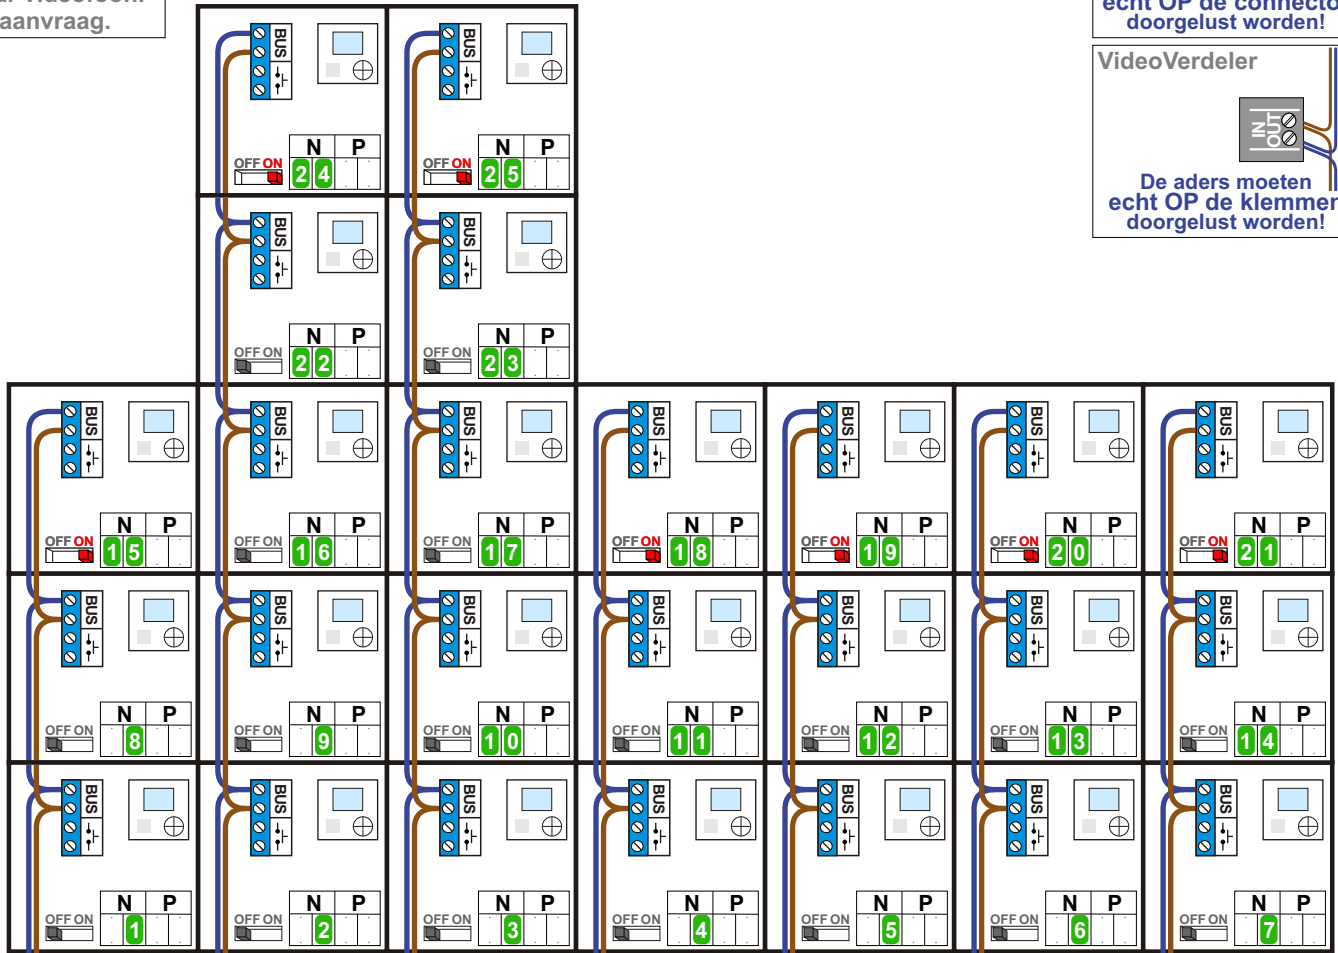

— = systeemkabel
 Bij andere getwiste kabel 66% afstand!
 Bij ongetwiste kabel max. 50 meter buitenpost naar videofoon.
 UTP op aanvraag.

M-40
 De anders moeten echt **OP** de connector doorgelust worden!

VideoVerdelers
 De anders moeten echt **OP** de klemmen doorgelust worden!

Max. 50 meter

Max. 2 meter

N-waarde	Huisnummer
1	157
2	159
3	161
4	163
5	165
6	167
7	169
8	171
9	173
10	175
11	177
12	179
13	181
14	183
15	185
16	187
17	189
18	191
19	193
20	195
21	197
22	199
23	201
24	203
25	205