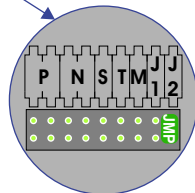

— = systeemkabel
 Bij andere getwiste kabel 66% afstand!
 Bij ongetwiste kabel max. 50 meter buitenpost naar videofoon.
 UTP op aanvraag.

M-40
 De anders moeten echt **OP** de connector doorgelust worden!

VideoVerdelers
 De anders moeten echt **OP** de klemmen doorgelust worden!

Max. 50 meter

Max. 2 meter

N-waarde	Huisnummer
1	157
2	159
3	161
4	163
5	165
6	167
7	169
8	171
9	173
10	175
11	177
12	179
13	181
14	183
15	185
16	187
17	189
18	191
19	193
20	195
21	197
22	199
23	201
24	203
25	205