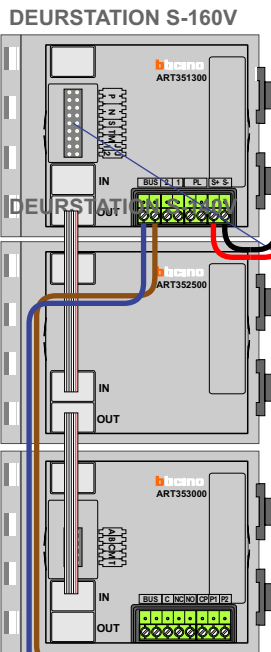

— = systeemkabel
 Bij andere getwiste kabel 66% afstand!
 Bij ongetwiste kabel max. 50 meter buitenpost naar videofoon.
 UTP op aanvraag.

M-40
 De anders moeten echt **OP** de connector doorgelust worden!

VideoVerdelers
 De anders moeten echt **OP** de klemmen doorgelust worden!

Max. 50 meter

Max. 2 meter

N-waarde	Huisnummer
1	157
2	159
3	161
4	163
5	165
6	167
7	169
8	171
9	173
10	175
11	177
12	179
13	181
14	183
15	185
16	187
17	189
18	191
19	193
20	195
21	197
22	199
23	201
24	203
25	205