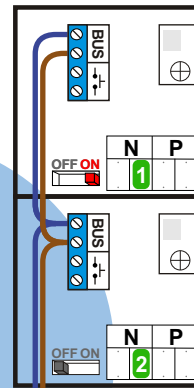

— = systeemkabel
 Bij andere getwiste kabel 66% afstand!
 Bij ongetwiste kabel max. 50 meter buitenpost naar videofoon.
 UTP op aanvraag.

M-40

 De aders moeten echt **OP** de connector doorgelust worden!

Max. 320 meter systeemkabel tot laatste deurtelefoon

DEURSTATION S-131A

12 Vdc opener

Max. 290 meter

nelec
INTERCOM MADE EASY