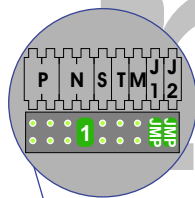

— = systeemkabel
 Bij andere getwiste kabel 66% afstand!
 Bij ongetwiste kabel max. 50 meter buitenpost naar videofoon.
 UTP op aanvraag.

M-40

 De aders moeten echt **OP** de connector doorgelust worden!

Max. 320 meter systeemkabel tot laatste deurtelefoon

DEURSTATION S-131A

12 Vdc opener

Max. 290 meter

nelec
INTERCOM MADE EASY