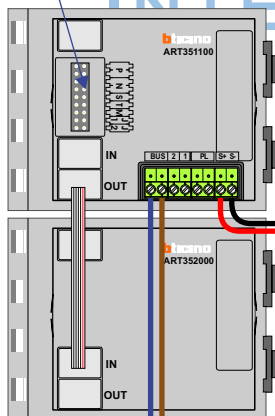

— = systeemkabel
 Bij andere getwiste kabel 66% afstand!
 Bij ongetwiste kabel max. 50 meter buitenpost naar videofoon.
 UTP op aanvraag.

M-40

 De aders moeten echt **OP** de connector doorgelust worden!

Max. 320 meter systeemkabel tot laatste deurtelefoon

DEURSTATION S-131A

12 Vdc opener

Max. 290 meter

nelec
INTERCOM MADE EASY