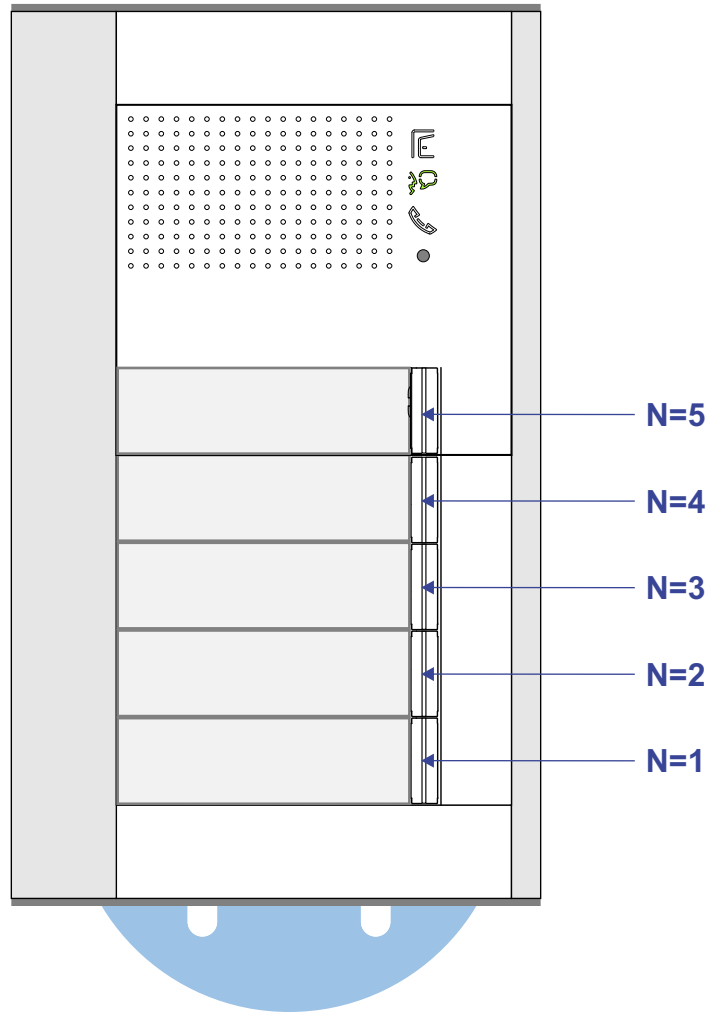

— = systeemkabel
 Bij andere getwiste kabel 66% afstand!
 Bij ongetwiste kabel max. 50 meter buitenpost naar videofoon.
 UTP op aanvraag.

M-40

 De aders moeten echt **OP** de connector doorgelust worden!

Max. 320 meter systeemkabel tot laatste deurtelefoon

DEURSTATION S-131A

12 Vdc opener

Max. 290 meter

nelec
INTERCOM MADE EASY