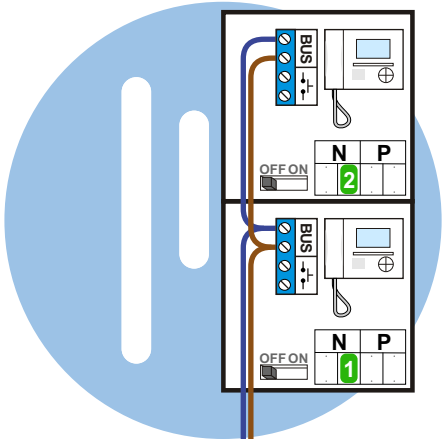

**— = systeemkabel**  
 Bij andere getwiste kabel 66% afstand!  
 Bij ongetwiste kabel max. 50 meter buitenpost naar videofoon.  
 UTP op aanvraag.

M-43T  
  
 De aders moeten echt **OP** de connector doorgelust worden!

nelec  
 INTERCOM MADE EASY

Max. 100 meter systeemkabel tot laatste videofoon

Max. 50 meter

Max. 2 meter

nelec  
INTERCOM MADE EASY