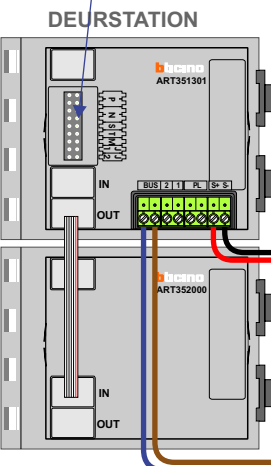

**— = systeemkabel**  
 Bij andere getwiste kabel 66% afstand!  
 Bij ongetwiste kabel max. 50 meter buitenpost naar videofoon.  
 UTP op aanvraag.

M-43T  
  
 De aders moeten echt **OP** de connector doorgelust worden!

nelec  
 INTERCOM MADE EASY

Max. 100 meter systeemkabel tot laatste videofoon

Max. 50 meter

Max. 2 meter

nelec  
INTERCOM MADE EASY