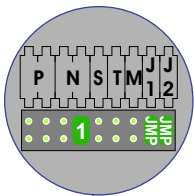

**— = systeemkabel**  
 Bij andere getwiste kabel 66% afstand!  
 Bij ongetwiste kabel max. 50 meter buitenpost naar videofoon.  
 UTP op aanvraag.

M-43T  
  
 De aders moeten echt **OP** de connector doorgelust worden!

nelec  
 INTERCOM MADE EASY

Max. 100 meter systeemkabel tot laatste videofoon

Max. 50 meter

Max. 2 meter

nelec  
INTERCOM MADE EASY