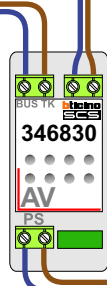

**— = systeemkabel**  
 Bij andere getwiste kabel 66% afstand!  
 Bij ongetwiste kabel max. 50 meter buitenpost naar videofoon.  
 UTP op aanvraag.

M-43T  
  
 De aders moeten echt **OP** de connector doorgelust worden!

nelec  
 INTERCOM MADE EASY

Max. 100 meter systeemkabel tot laatste videofoon

Max. 50 meter

Max. 2 meter

nelec  
INTERCOM MADE EASY