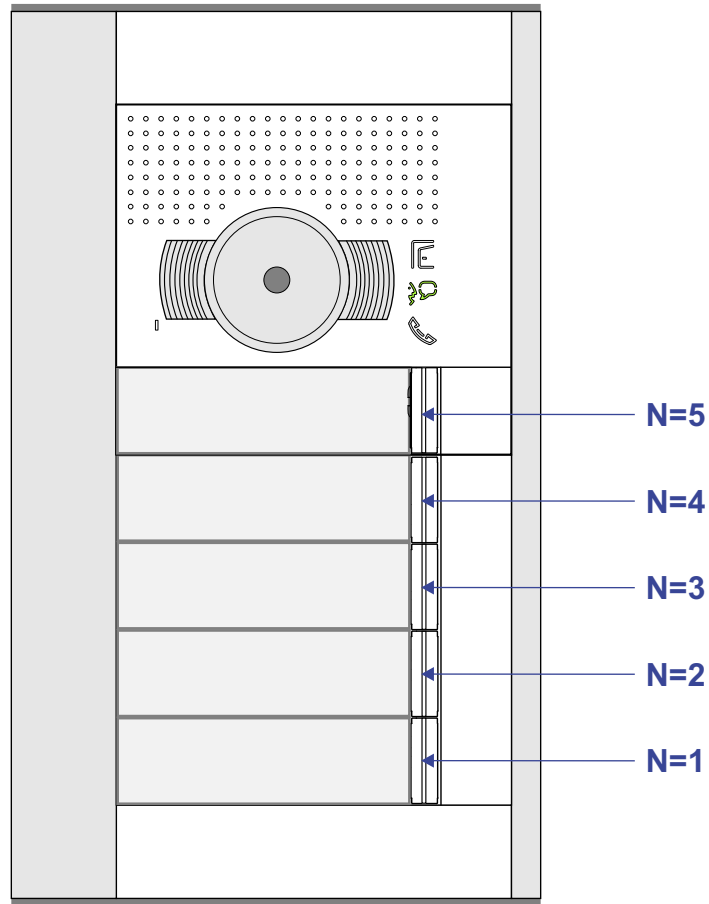

**— = systeemkabel**  
 Bij andere getwiste kabel 66% afstand!  
 Bij ongetwiste kabel max. 50 meter buitenpost naar videofoon.  
 UTP op aanvraag.

M-43T  
  
 De aders moeten echt **OP** de connector doorgelust worden!

nelec  
 INTERCOM MADE EASY

Max. 100 meter systeemkabel tot laatste videofoon

Max. 50 meter

Max. 2 meter

nelec  
INTERCOM MADE EASY