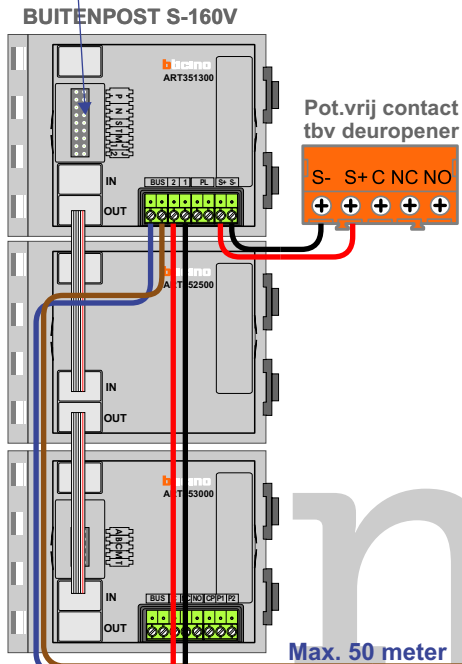

— = systeemkabel
Bij andere getwiste kabel **66%** afstand!
Bij ongetwiste kabel **max. 50 meter** buitenpost naar videofoon.
UTP op aanvraag.

Naar VV Pagina 8 en 9 systeem vak 3

Naar VV pagina 6 en 7 systeem vak 2

Naar VV Pagina 4 en 5 systeem vak 1

Naar VV pagina 2 en 3 systeem vak 0

Van pagina 2

System vak 0

System vak 1

Van Knoop 2 - pagina 1

Naar VV pagina 5

Naar VV pagina 5

Naar VV pagina 5

System vak 1

Van pagina 4

Van pagina 4

Van pagina 4

VAK 0	VAK 1	VAK 2	VAK 3

System vak 2

Van Knoop 3 - pagina 1

Naar VV pagina 9

VideoVerdeler

De aders moeten echt OP de klemmen doorgelust worden!

M-40

De aders moeten echt OP de connector doorgelust worden!

System vak 3

VAK 0	VAK 1	VAK 2	VAK 3

Systeemvak 0