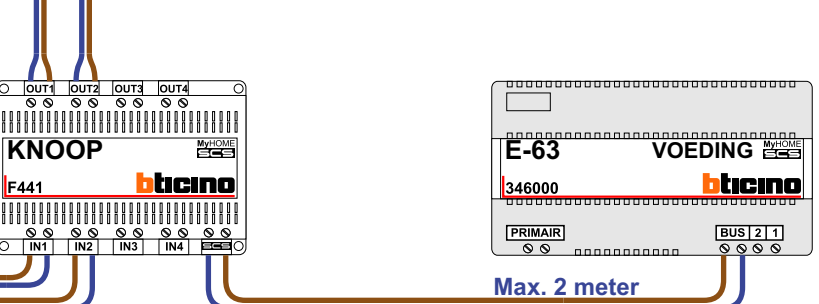

— = systeemkabel
Bij andere getwiste kabel **66%** afstand!
Bij ongetwiste kabel **max. 50 meter** buitenpost naar videofoon.
UTP op aanvraag.

Naar VV Pagina 8 en 9 systeem vak 3

Naar VV pagina 6 en 7 systeem vak 2

Naar VV Pagina 4 en 5 systeem vak 1

Naar VV pagina 2 en 3 systeem vak 0

Van pagina 2

System vak 0

System vak 1

Van Knoop 2 - pagina 1

Naar VV pagina 5

Naar VV pagina 5