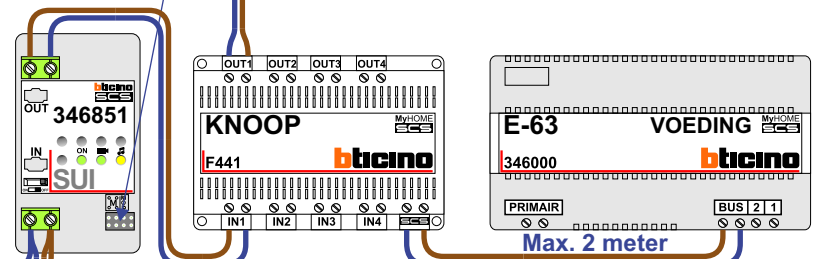

— = systeemkabel
Bij andere getwiste kabel **66%** afstand!
Bij ongetwiste kabel **max. 50 meter** buitenpost naar videofoon.
UTP op aanvraag.

Naar VV Pagina 8 en 9 systeem vak 3

Naar VV pagina 6 en 7 systeem vak 2

Naar VV Pagina 4 en 5 systeem vak 1

Naar VV pagina 2 en 3 systeem vak 0

Van pagina 2

System vak 0

System vak 1

Van Knoop 2 - pagina 1

Naar VV pagina 5

Naar VV pagina 5

Naar VV pagina 5

System vak 1

Van pagina 4

Van pagina 4

Van pagina 4

VAK 0	VAK 1	VAK 2	VAK 3

System vak 2

Van Knoop 3 - pagina 1