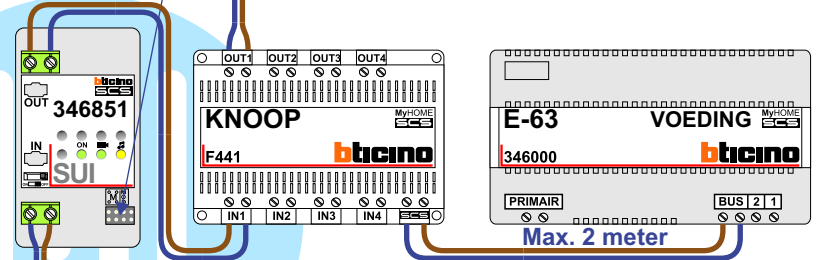

— = systeemkabel
Bij andere getwiste kabel **66%** afstand!
Bij ongetwiste kabel **max. 50 meter** buitenpost naar videofoon.
UTP op aanvraag.

Naar VV Pagina 8 en 9 systeem vak 3

Naar VV pagina 6 en 7 systeem vak 2

Naar VV Pagina 4 en 5 systeem vak 1

Naar VV pagina 2 en 3 systeem vak 0

Van pagina 2

System vak 0

System vak 1

Van Knoop 2 - pagina 1

Naar VV pagina 5

Naar VV pagina 5

Naar VV pagina 5

System vak 1

Van pagina 4

Van pagina 4

Van pagina 4

VAK 0	VAK 1	VAK 2	VAK 3

System vak 2

Van Knoop 3 - pagina 1