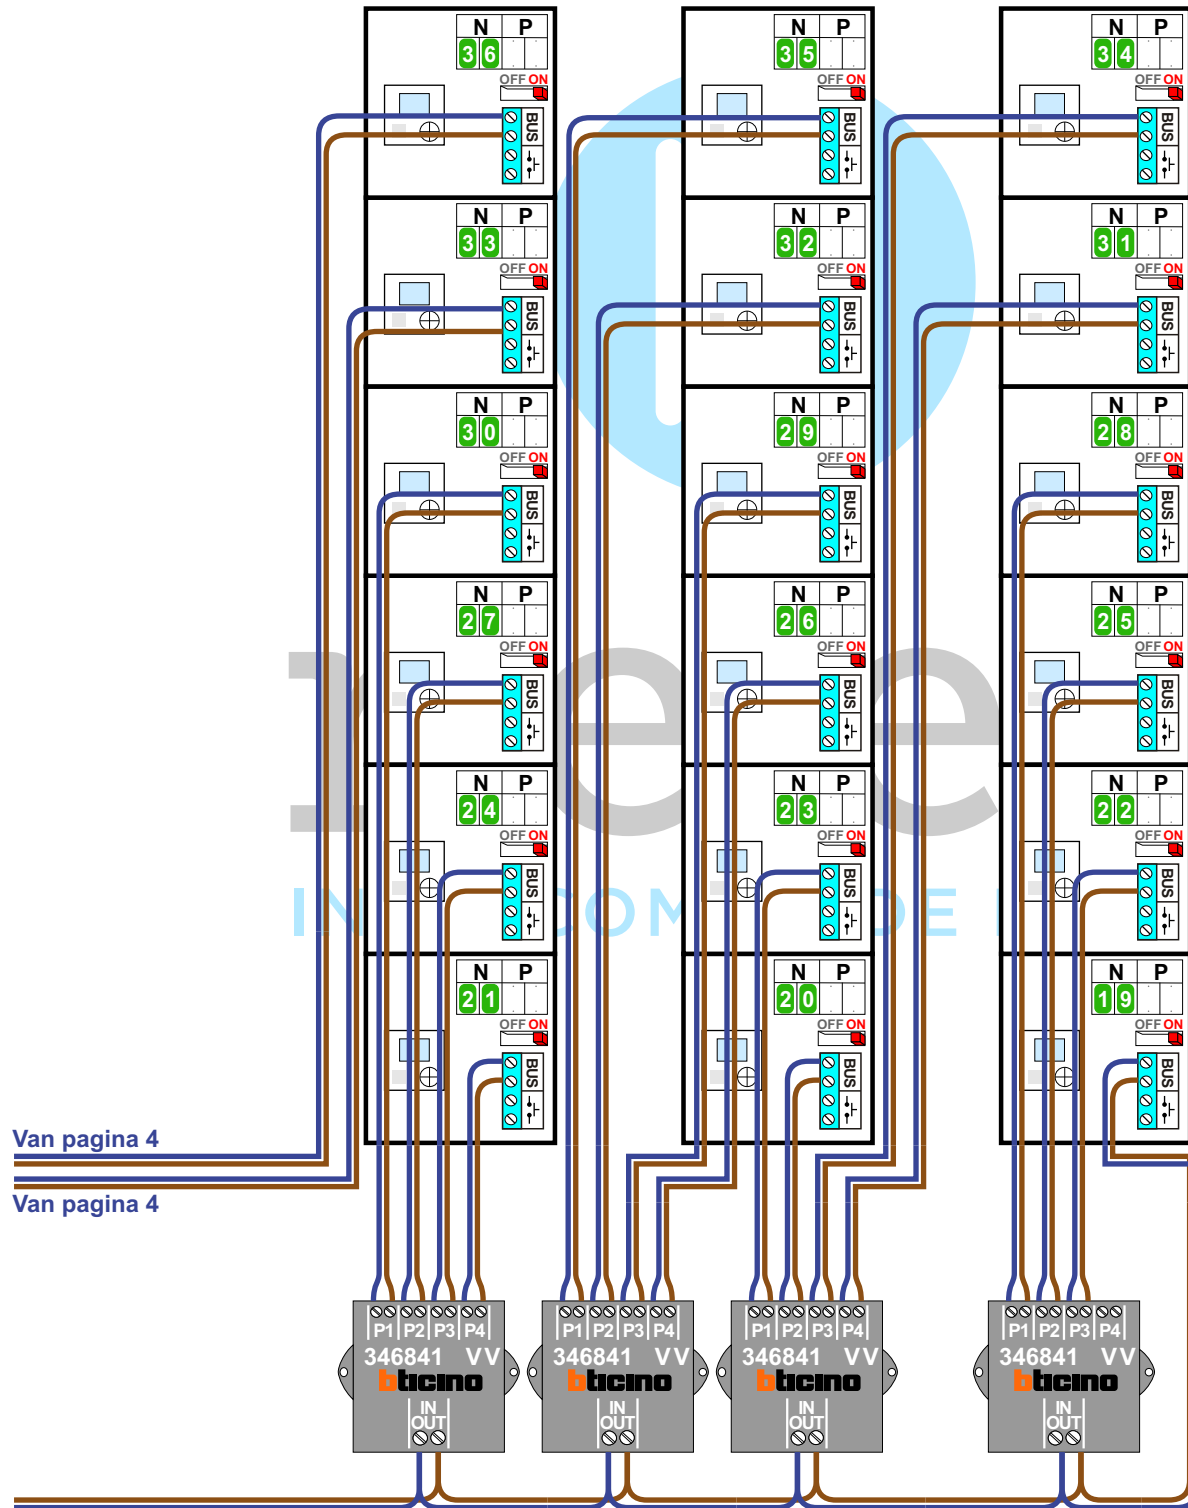

Naar VV Pagina 4 en 5 systeem vak 1

Naar VV pagina 2 en 3 systeem vak 0

Van pagina 2

System vak 0

System vak 1

Van Knoop 2 - pagina 1

Naar VV pagina 5

Naar VV pagina 5

Naar VV pagina 5

System vak 1

Van pagina 4

Van pagina 4

Van pagina 4

VAK 0	VAK 1	VAK 2	VAK 3

System vak 2

Van Knoop 3 - pagina 1

Naar VV pagina 7

VAK 0	VAK 1	VAK 2	VAK 3

System vak 2

VAK 0	VAK 1	VAK 2	VAK 3

System vak 3

Naar VV pagina 9

Naar VV pagina 9

Van Knoop 4 - pagina 1

Naar VV pagina 9

VideoVerdeler

De aders moeten echt OP de klemmen doorgelust worden!

M-40

De aders moeten echt OP de connector doorgelust worden!

System vak 3

VAK 0	VAK 1	VAK 2	VAK 3

Systeemvak 0