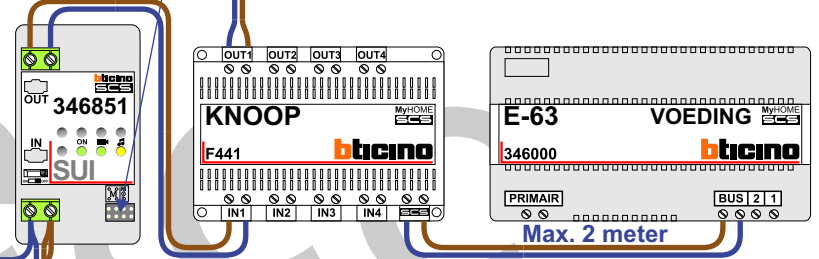

— = systeemkabel
Bij andere getwiste kabel **66%** afstand!
Bij ongetwiste kabel **max. 50 meter** buitenpost naar videofoon.
UTP op aanvraag.

Naar VV Pagina 8 en 9 systeem vak 3

Naar VV pagina 6 en 7 systeem vak 2

Naar VV Pagina 4 en 5 systeem vak 1

Naar VV pagina 2 en 3 systeem vak 0

Van pagina 2

System vak 0

System vak 1

Van Knoop 2 - pagina 1

Naar VV pagina 5

Naar VV pagina 5

Naar VV pagina 5

System vak 1

Van pagina 4

Van pagina 4

Van pagina 4

VAK 0	VAK 1	VAK 2	VAK 3

System vak 2

Van Knoop 3 - pagina 1