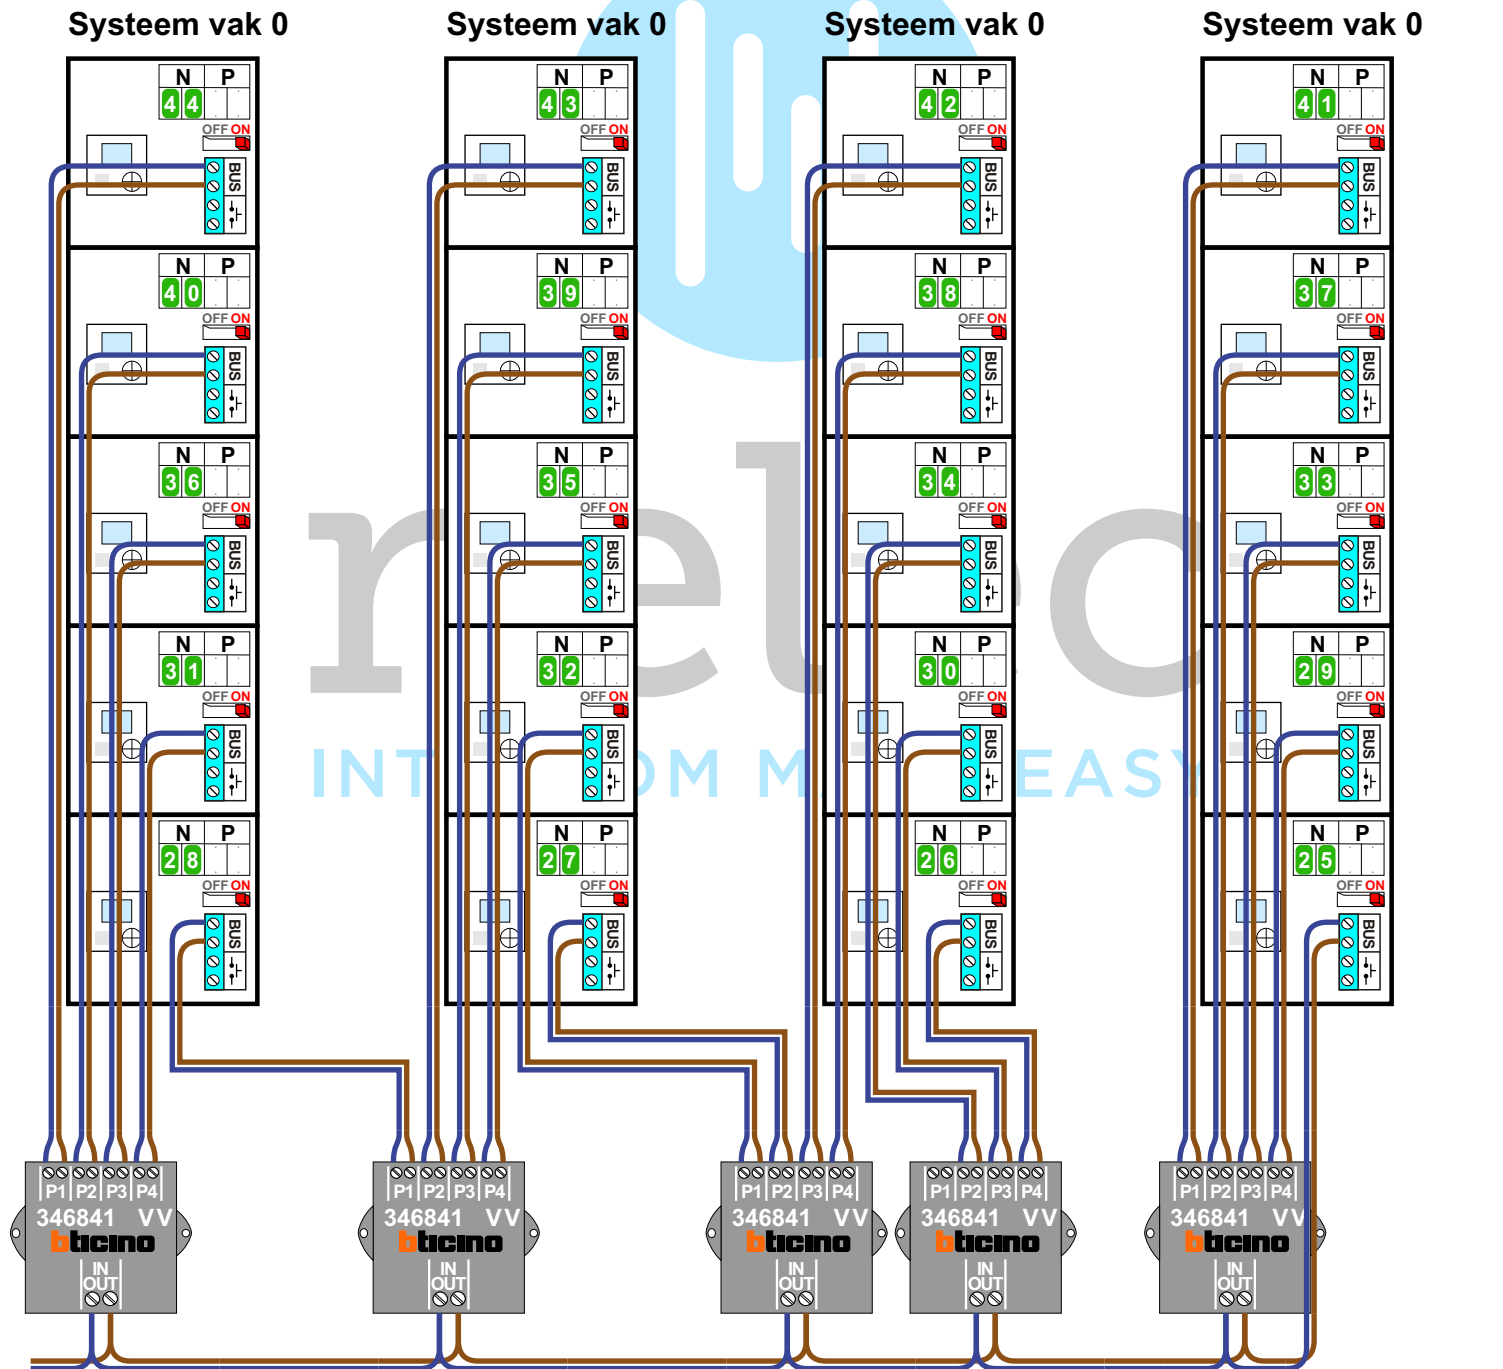

— = systeemkabel
Bij andere getwiste kabel **66%** afstand!
Bij ongetwiste kabel **max. 50 meter** buitenpost naar videofoon.
UTP op aanvraag.

Naar VV Pagina 8 en 9 systeem vak 3

Naar VV pagina 6 en 7 systeem vak 2

Naar VV Pagina 4 en 5 systeem vak 1

Naar VV pagina 2 en 3 systeem vak 0

Van pagina 2

System vak 0

System vak 1

Van Knoop 2 - pagina 1

Naar VV pagina 5

Naar VV pagina 5

Naar VV pagina 5

System vak 1

Van pagina 4

Van pagina 4

Van pagina 4

VAK 0	VAK 1	VAK 2	VAK 3

System vak 2

Van Knoop 3 - pagina 1

Naar VV pagina 9

VideoVerdeler

De aders moeten echt OP de klemmen doorgelust worden!

M-40

De aders moeten echt OP de connector doorgelust worden!

System vak 3

VAK 0	VAK 1	VAK 2	VAK 3

Systeemvak 0