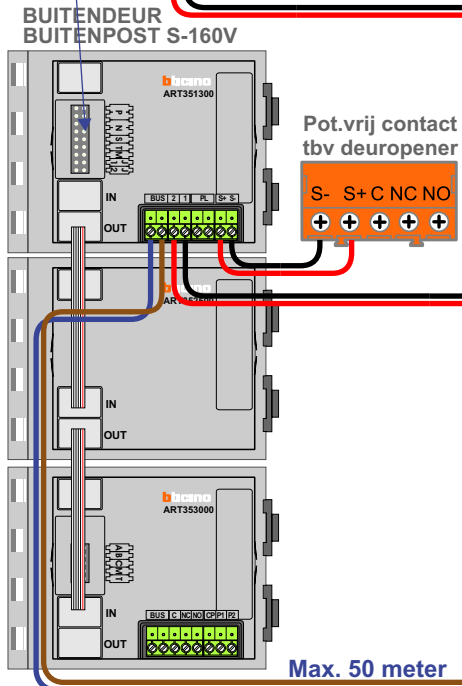

— = systeemkabel
Bij andere getwiste kabel **66%** afstand!
Bij ongetwiste kabel **max. 50 meter** buitenpost naar videofoon.
UTP op aanvraag.

Naar VV Pagina 8 en 9 systeem vak 3

Naar VV pagina 6 en 7 systeem vak 2

Naar VV Pagina 4 en 5 systeem vak 1

Naar VV pagina 2 en 3 systeem vak 0

Van pagina 2

System vak 0

System vak 1

Van Knoop 2 - pagina 1

Naar VV pagina 5

Naar VV pagina 5

Naar VV pagina 5

System vak 1

Van pagina 4

Van pagina 4

Van pagina 4

VAK 0	VAK 1	VAK 2	VAK 3

System vak 2

Van Knoop 3 - pagina 1

Naar VV pagina 9

VideoVerdeler

De aders moeten echt OP de klemmen doorgelust worden!

M-40

De aders moeten echt OP de connector doorgelust worden!

System vak 3

VAK 0	VAK 1	VAK 2	VAK 3

Systeemvak 0