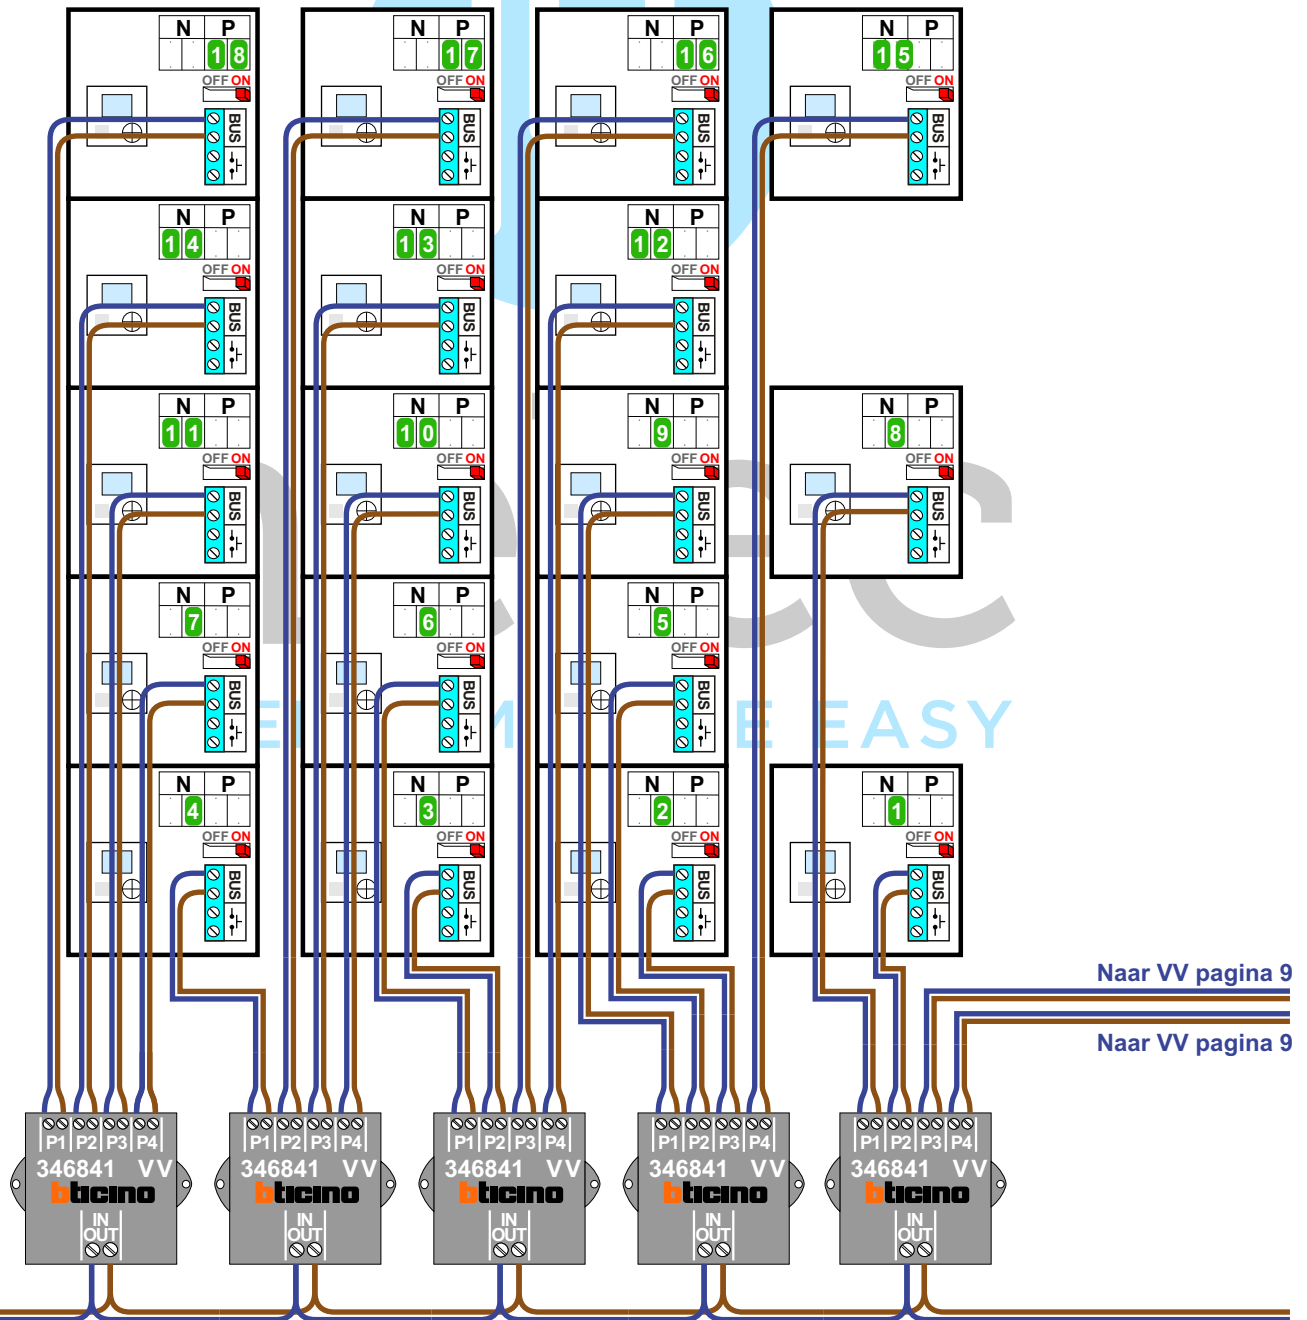

Naar VV pagina 5

System vak 1

Van pagina 4

Van pagina 4

Van pagina 4

VAK 0	VAK 1	VAK 2	VAK 3

System vak 2

Van Knoop 3 - pagina 1

Naar VV pagina 7

VAK 0	VAK 1	VAK 2	VAK 3

System vak 2

VAK 0	VAK 1	VAK 2	VAK 3

System vak 3

Naar VV pagina 9

Naar VV pagina 9

Van Knoop 4 - pagina 1

Naar VV pagina 9

VideoVerdeler

De aders moeten echt OP de klemmen doorgelust worden!

M-40

De aders moeten echt OP de connector doorgelust worden!

System vak 3

VAK 0	VAK 1	VAK 2	VAK 3

Systeemvak 0