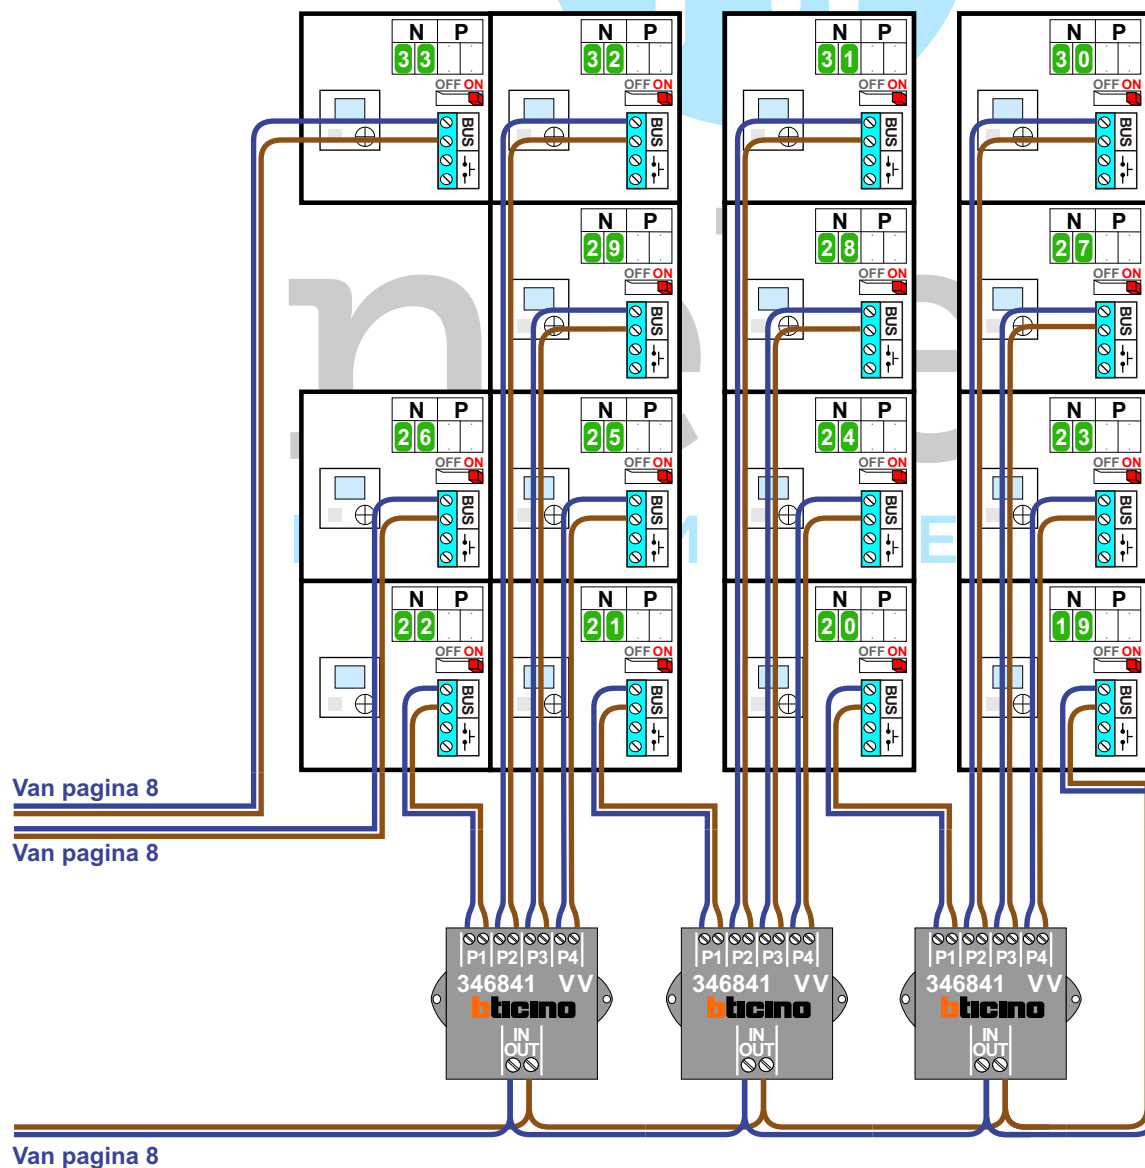

Naar VV pagina 7

VAK 0	VAK 1	VAK 2	VAK 3

System vak 2

VAK 0	VAK 1	VAK 2	VAK 3

System vak 3

Naar VV pagina 9

Naar VV pagina 9

Van Knoop 4 - pagina 1

Naar VV pagina 9

VideoVerdeler

De aders moeten echt OP de klemmen doorgelust worden!

M-40

De aders moeten echt OP de connector doorgelust worden!

System vak 3

VAK 0	VAK 1	VAK 2	VAK 3

Systeemvak 0