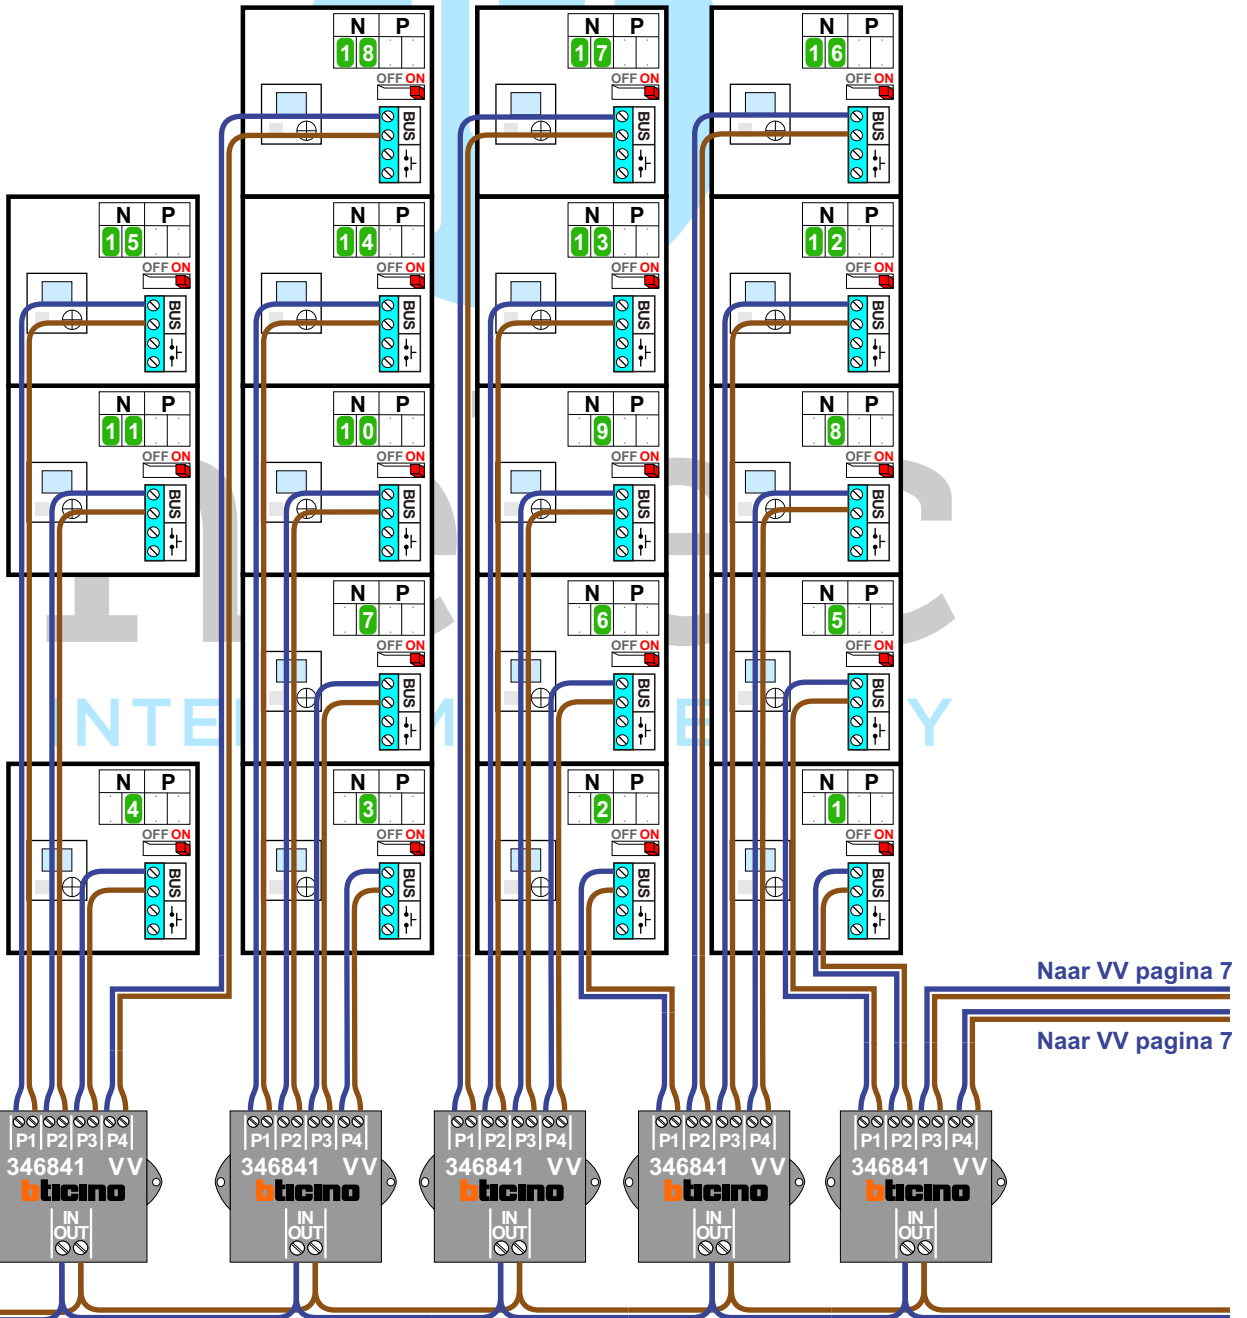

Naar VV Pagina 4 en 5 systeem vak 1

Naar VV pagina 2 en 3 systeem vak 0

Van pagina 2

System vak 0

System vak 1

Van Knoop 2 - pagina 1

Naar VV pagina 5

Naar VV pagina 5

Naar VV pagina 5

System vak 1

Van pagina 4

Van pagina 4

Van pagina 4

VAK 0	VAK 1	VAK 2	VAK 3

System vak 2

Van Knoop 3 - pagina 1

Naar VV pagina 7

VAK 0	VAK 1	VAK 2	VAK 3

System vak 2

VAK 0	VAK 1	VAK 2	VAK 3

System vak 3

Naar VV pagina 9

Naar VV pagina 9

Van Knoop 4 - pagina 1

Naar VV pagina 9

VideoVerdeler

De aders moeten echt OP de klemmen doorgelust worden!

M-40

De aders moeten echt OP de connector doorgelust worden!

System vak 3

VAK 0	VAK 1	VAK 2	VAK 3

Systeemvak 0