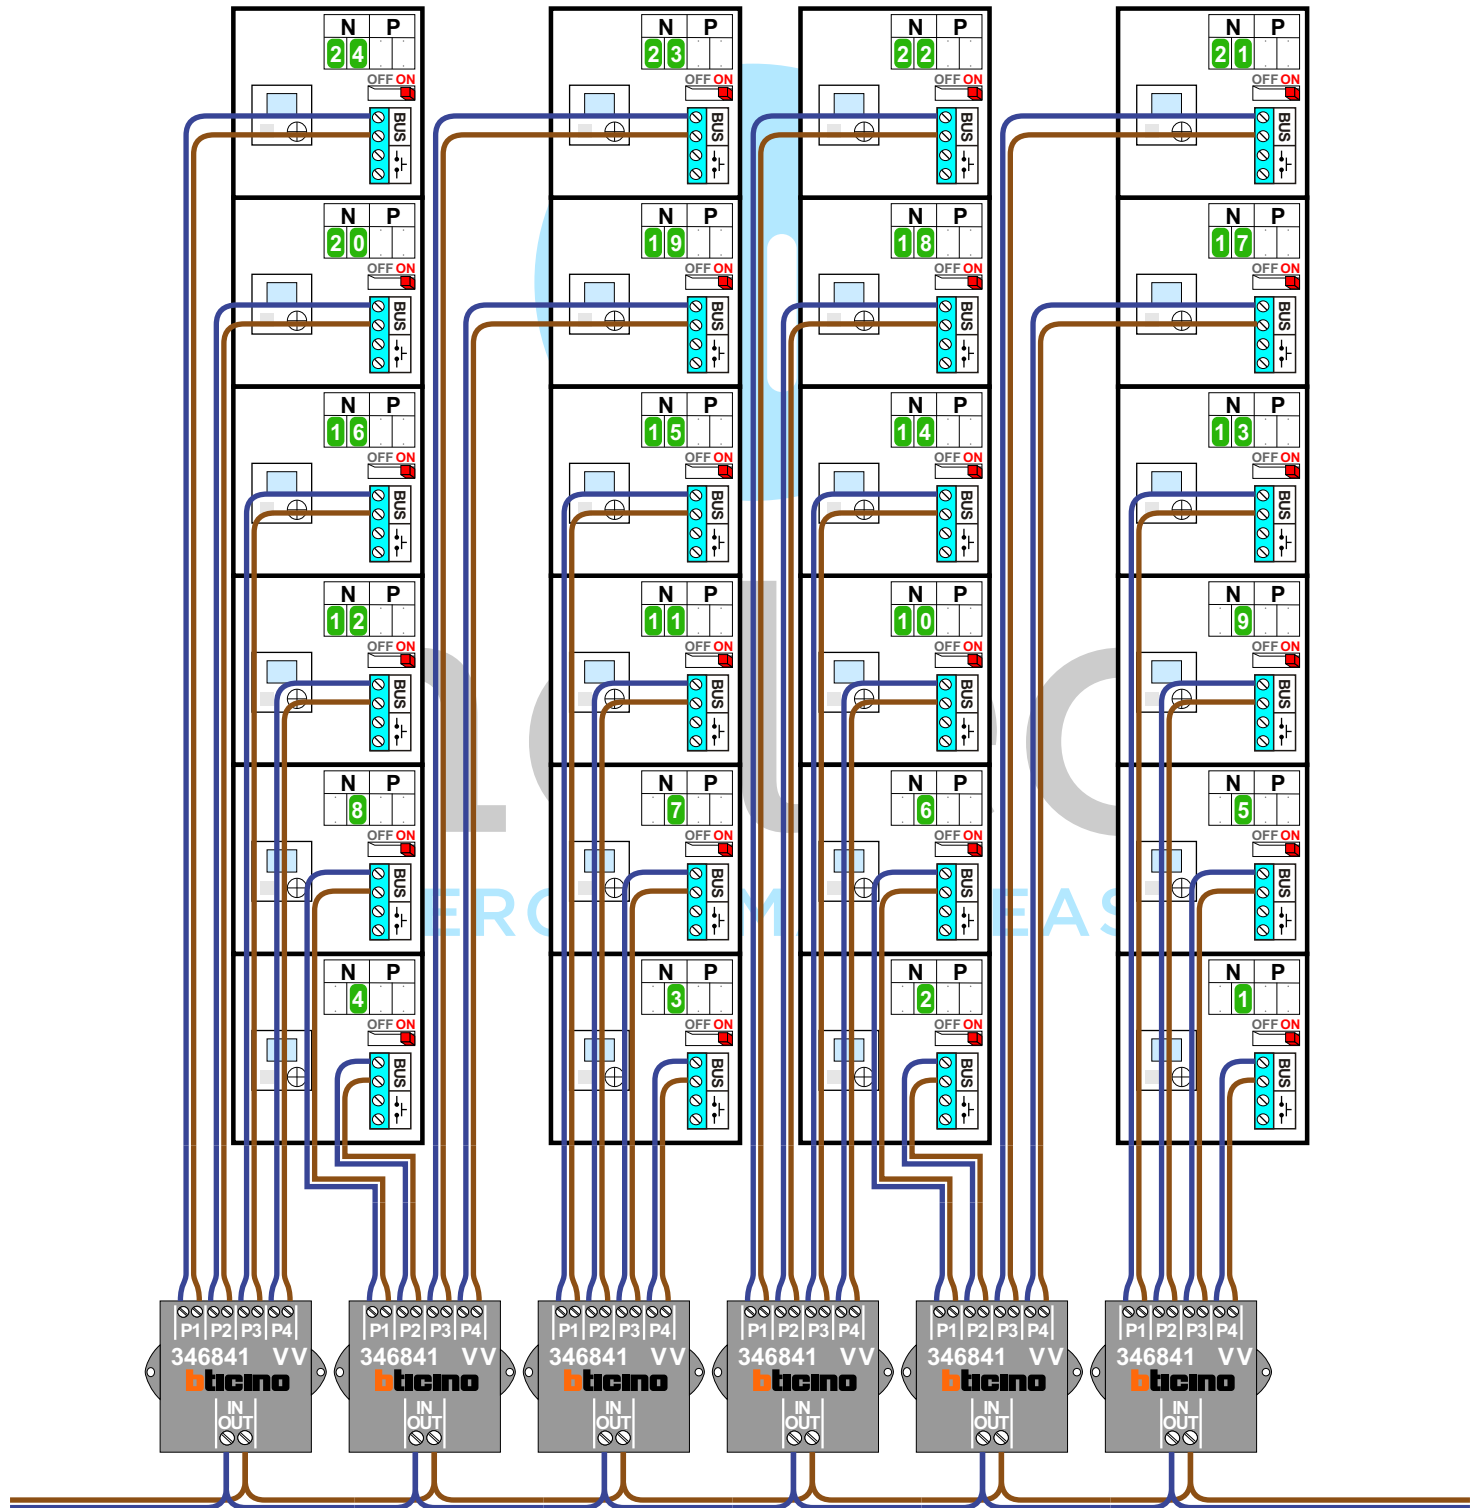

— = systeemkabel
Bij andere getwiste kabel **66%** afstand!
Bij ongetwiste kabel **max. 50 meter** buitenpost naar videofoon.
UTP op aanvraag.

Naar VV Pagina 8 en 9 systeem vak 3

Naar VV pagina 6 en 7 systeem vak 2

Naar VV Pagina 4 en 5 systeem vak 1

Naar VV pagina 2 en 3 systeem vak 0

Van pagina 2

System vak 0

System vak 1

Van Knoop 2 - pagina 1

Naar VV pagina 5

Naar VV pagina 5

Naar VV pagina 5

System vak 1

Van pagina 4

Van pagina 4

Van pagina 4

VAK 0	VAK 1	VAK 2	VAK 3

System vak 2

Van Knoop 3 - pagina 1

Naar VV pagina 9

VideoVerdeler

De aders moeten echt OP de klemmen doorgelust worden!

M-40

De aders moeten echt OP de connector doorgelust worden!

System vak 3

VAK 0	VAK 1	VAK 2	VAK 3

Systeemvak 0