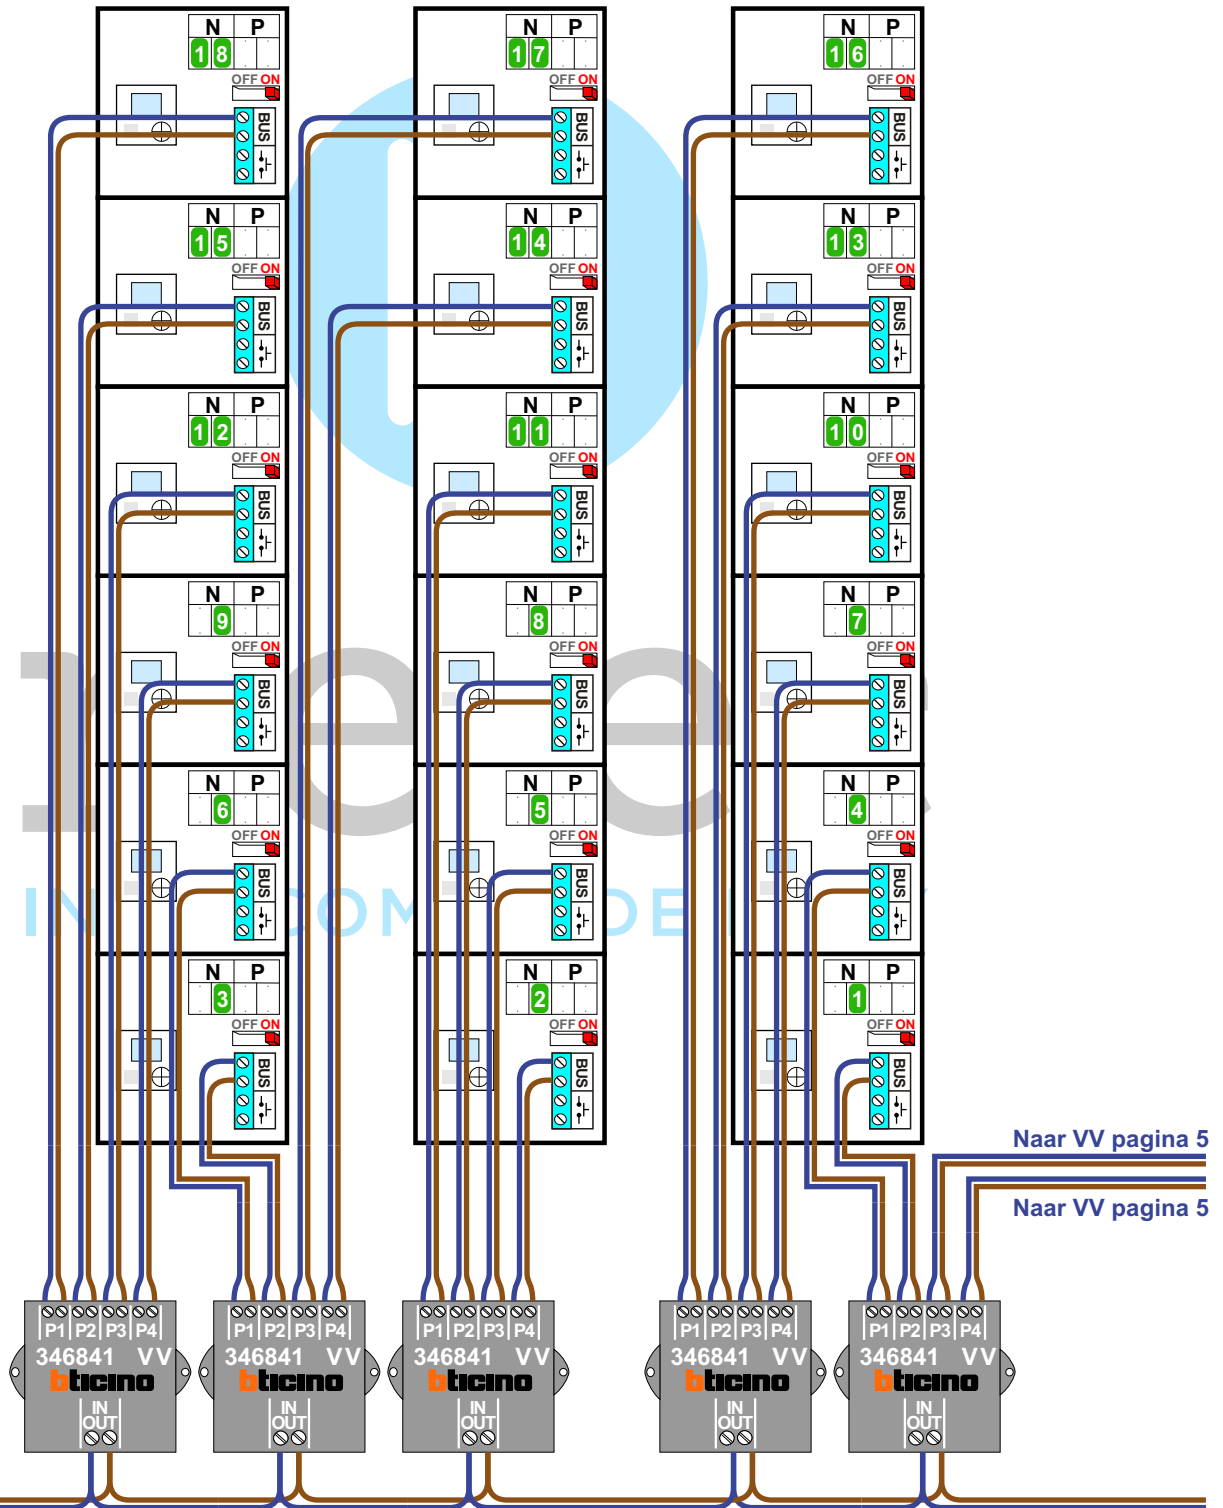

— = systeemkabel
Bij andere getwiste kabel **66%** afstand!
Bij ongetwiste kabel **max. 50 meter** buitenpost naar videofoon.
UTP op aanvraag.

Naar VV Pagina 8 en 9 systeem vak 3

Naar VV pagina 6 en 7 systeem vak 2

Naar VV Pagina 4 en 5 systeem vak 1

Naar VV pagina 2 en 3 systeem vak 0

Van pagina 2

System vak 0

System vak 1

Van Knoop 2 - pagina 1

Naar VV pagina 5

Naar VV pagina 5

Naar VV pagina 5

System vak 1

Van pagina 4

Van pagina 4

Van pagina 4

VAK 0	VAK 1	VAK 2	VAK 3

System vak 2

Van Knoop 3 - pagina 1

Naar VV pagina 9

VideoVerdeler

De aders moeten echt OP de klemmen doorgelust worden!

M-40

De aders moeten echt OP de connector doorgelust worden!

System vak 3

VAK 0	VAK 1	VAK 2	VAK 3

Systeemvak 0