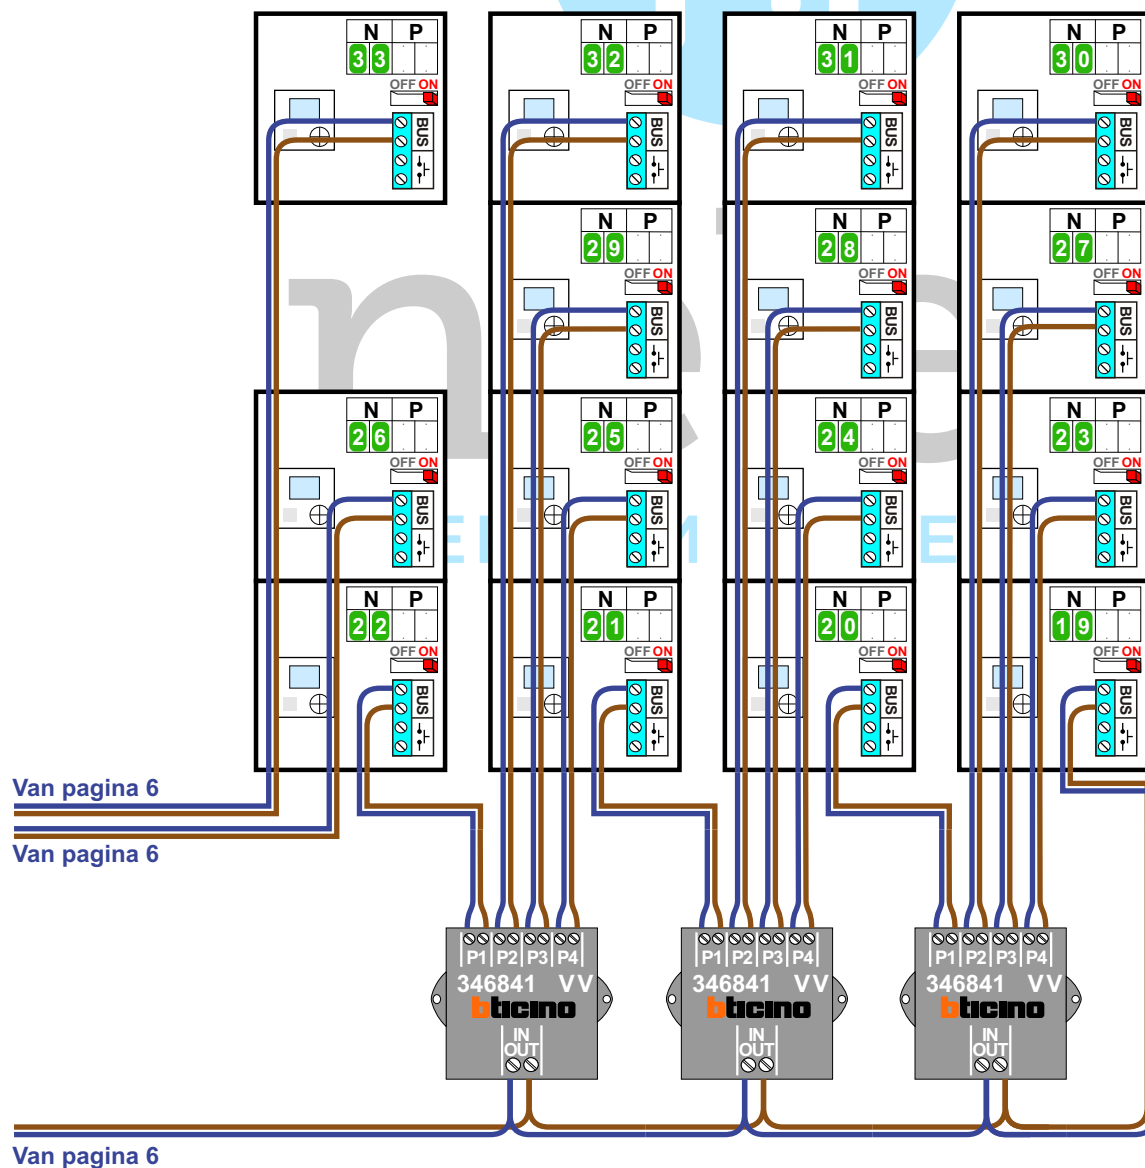

Naar VV Pagina 4 en 5 systeem vak 1

Naar VV pagina 2 en 3 systeem vak 0

Van pagina 2

System vak 0

System vak 1

Van Knoop 2 - pagina 1

Naar VV pagina 5

Naar VV pagina 5

Naar VV pagina 5

System vak 1

Van pagina 4

Van pagina 4

Van pagina 4

VAK 0	VAK 1	VAK 2	VAK 3

System vak 2

Van Knoop 3 - pagina 1

Naar VV pagina 7

VAK 0	VAK 1	VAK 2	VAK 3

System vak 2

VAK 0	VAK 1	VAK 2	VAK 3

System vak 3

Naar VV pagina 9

Naar VV pagina 9

Van Knoop 4 - pagina 1

Naar VV pagina 9

VideoVerdeler

De aders moeten echt OP de klemmen doorgelust worden!

M-40

De aders moeten echt OP de connector doorgelust worden!

System vak 3

VAK 0	VAK 1	VAK 2	VAK 3

Systeemvak 0