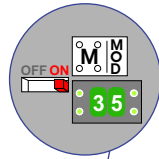

— = systeemkabel
Bij andere getwiste kabel **66%** afstand!
Bij ongetwiste kabel **max. 50 meter** buitenpost naar videofoon.
UTP op aanvraag.

Naar VV Pagina 8 en 9 systeem vak 3

Naar VV pagina 6 en 7 systeem vak 2

Naar VV Pagina 4 en 5 systeem vak 1

Naar VV pagina 2 en 3 systeem vak 0

Van pagina 2

System vak 0

System vak 1

Van Knoop 2 - pagina 1

Naar VV pagina 5

Naar VV pagina 5

Naar VV pagina 5

System vak 1

Van pagina 4

Van pagina 4

Van pagina 4

VAK 0	VAK 1	VAK 2	VAK 3

System vak 2

Van Knoop 3 - pagina 1