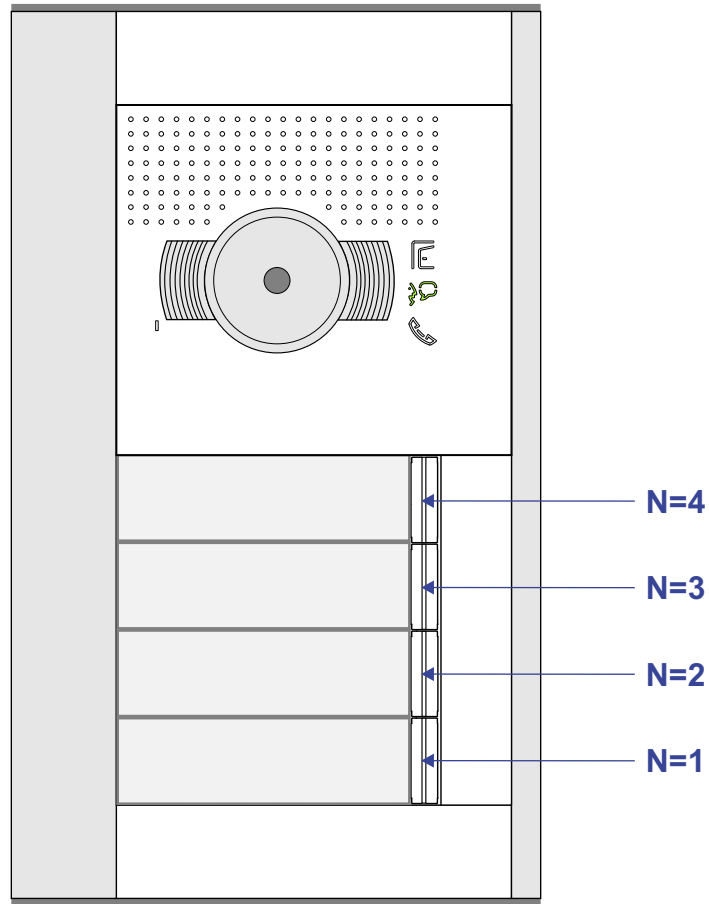

— = systeemkabel
 Bij andere getwiste kabel 66% afstand!
 Bij ongetwiste kabel max. 50 meter buitenpost naar videofoon.
 UTP op aanvraag.

nelec
INTERCOM MADE EASY

 = systeemkabel

Bij andere getwiste kabel 66% afstand!
Bij ongetwiste kabel max. 50 meter buitenpost naar videofoon.
UTP op aanvraag.

nelec
INTERCOM MADE EASY

Digitizer voor 1 t/m 8 drukkers

nokjes connectoren wijzen naar elkaar