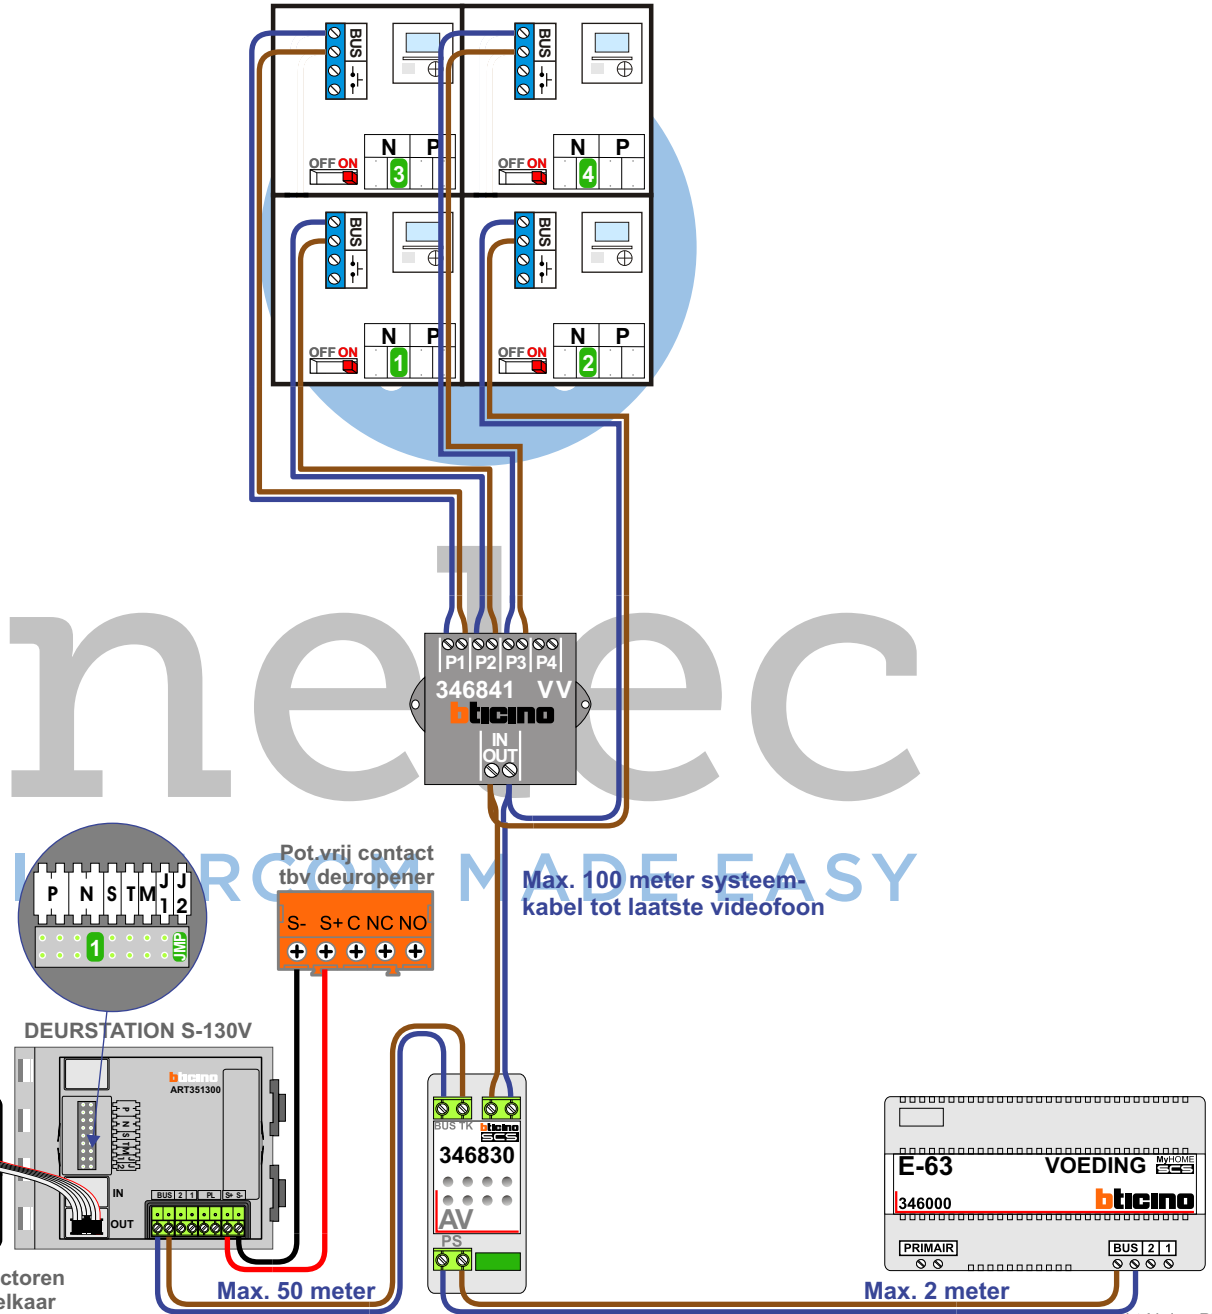

— = systeemkabel
 Bij andere getwiste kabel 66% afstand!
 Bij ongetwiste kabel max. 50 meter buitenpost naar videofoon.
 UTP op aanvraag.

nelec
INTERCOM MADE EASY

 = systeemkabel

Bij andere getwiste kabel 66% afstand!
Bij ongetwiste kabel max. 50 meter buitenpost naar videofoon.
UTP op aanvraag.

nelec
INTERCOM MADE EASY

Digitizer voor 1 t/m 8 drukkers

nokjes connectoren wijzen naar elkaar