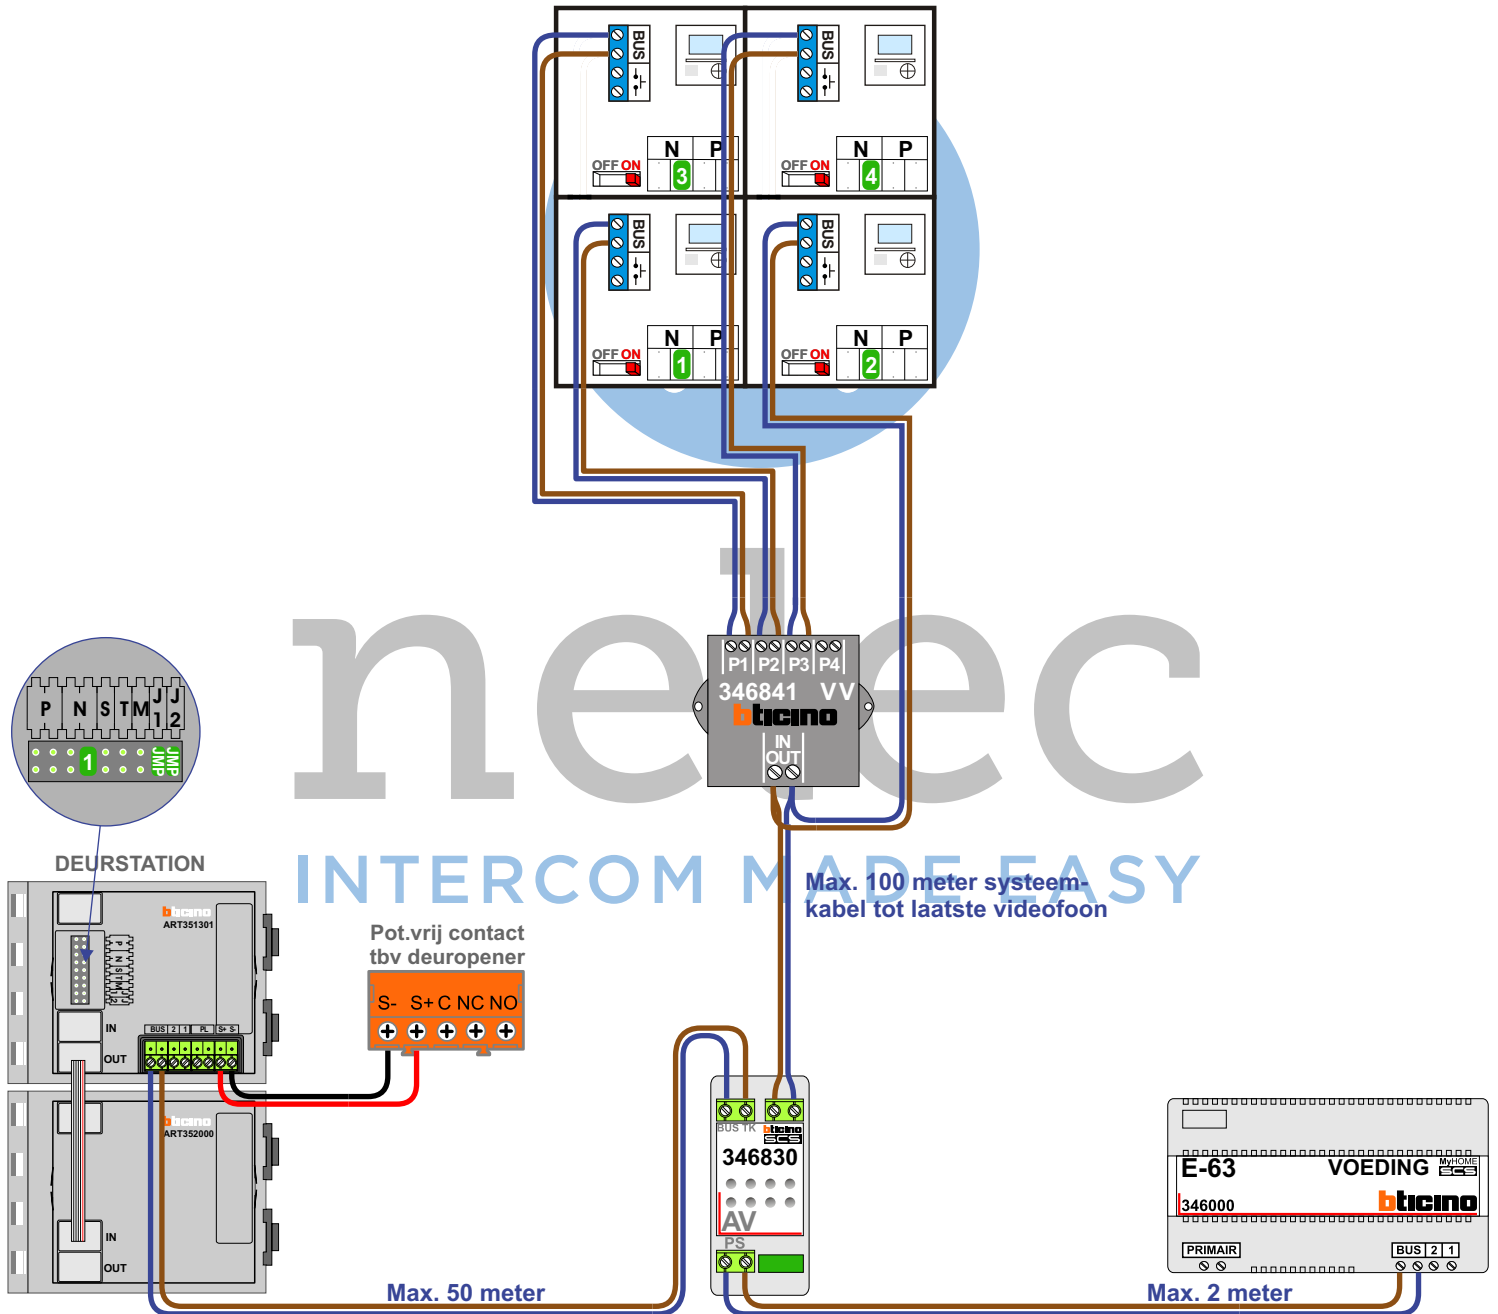

— = systeemkabel
 Bij andere getwiste kabel 66% afstand!
 Bij ongetwiste kabel max. 50 meter buitenpost naar videofoon.
 UTP op aanvraag.

nelec
INTERCOM MADE EASY

 = systeemkabel

Bij andere getwiste kabel 66% afstand!
Bij ongetwiste kabel max. 50 meter buitenpost naar videofoon.
UTP op aanvraag.

nelec
INTERCOM MADE EASY

Digitizer voor 1 t/m 8 drukkers

nokjes connectoren wijzen naar elkaar