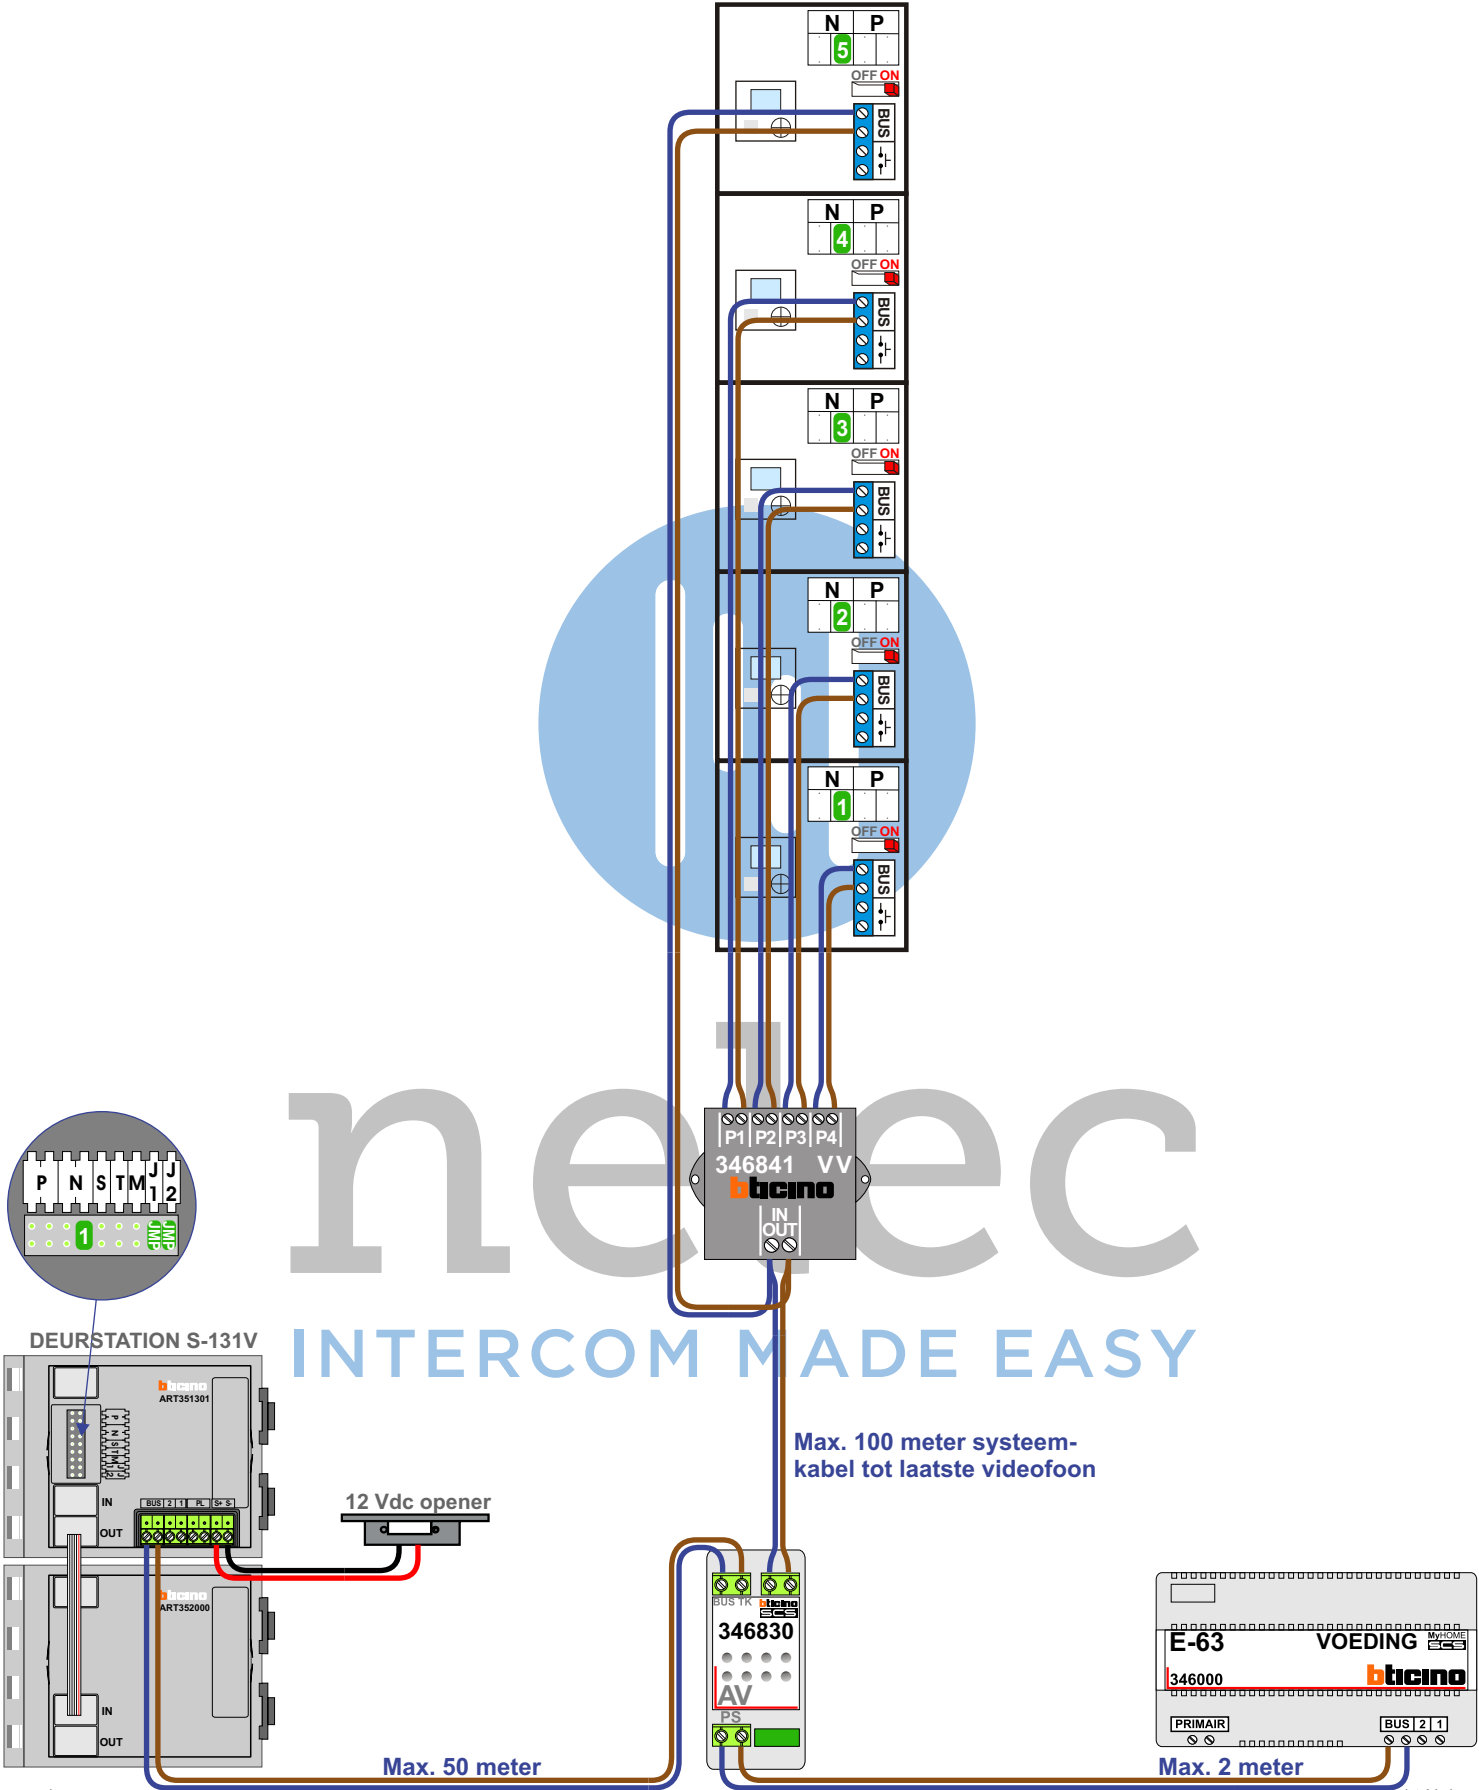

**— = systeemkabel**  
 Bij andere getwiste kabel 66% afstand!  
 Bij ongetwiste kabel max. 50 meter buitenpost naar videofoon.  
 UTP op aanvraag.

M-40  
  
 De aders moeten echt **OP** de connector doorgelust worden!

nelec  
INTERCOM MADE EASY