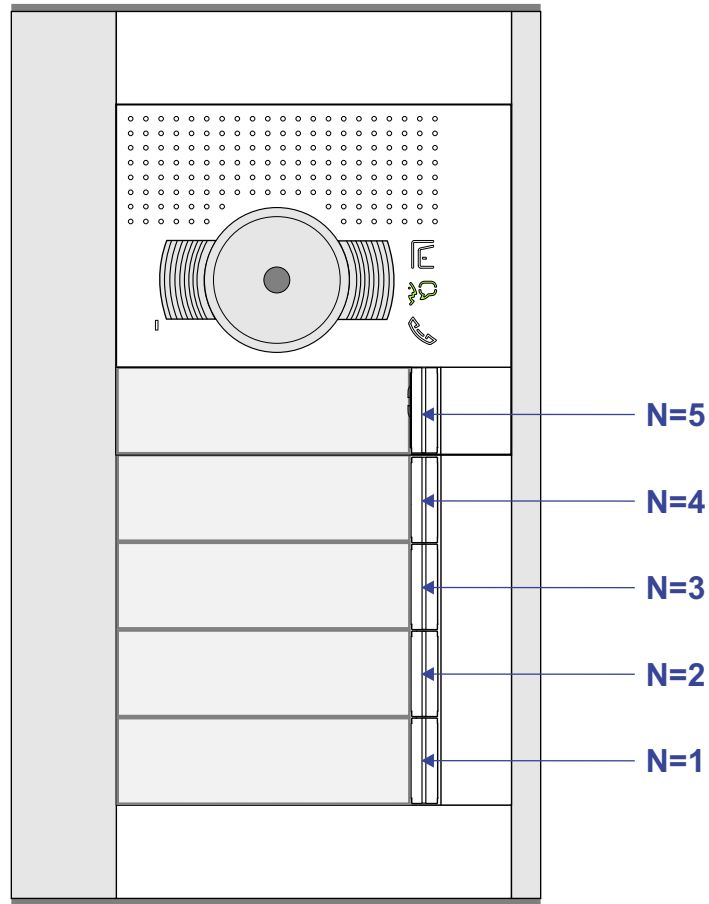

**— = systeemkabel**  
 Bij andere getwiste kabel 66% afstand!  
 Bij ongetwiste kabel max. 50 meter buitenpost naar videofoon.  
 UTP op aanvraag.

M-40  
  
 De aders moeten echt **OP** de connector doorgelust worden!