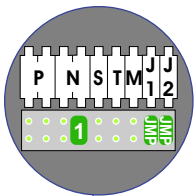

— = systeemkabel
 Bij andere getwiste kabel 66% afstand!
 Bij ongetwiste kabel max. 50 meter buitenpost naar videofoon.
 UTP op aanvraag.

Verwijder bij deze jumper 1

nelec
INTERCOM MADE EASY

Max. 95 meter systeemkabel tot laatste videofoon

Max. 50 m.

Max. 2 meter