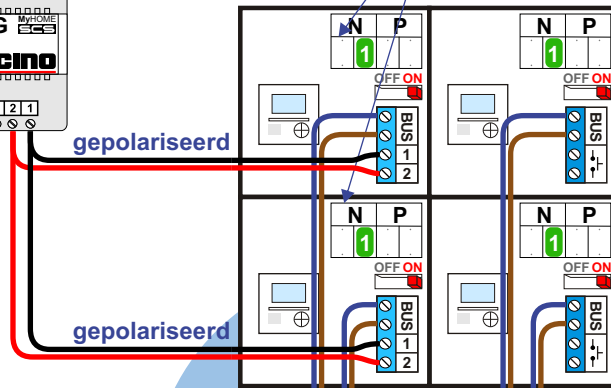

— = systeemkabel
 Bij andere getwiste kabel 66% afstand!
 Bij ongetwiste kabel max. 50 meter buitenpost naar videofoon.
 UTP op aanvraag.

Verwijder bij deze jumper 1

nelec
INTERCOM MADE EASY

Max. 95 meter systeemkabel tot laatste videofoon

Max. 50 m.

Max. 2 meter