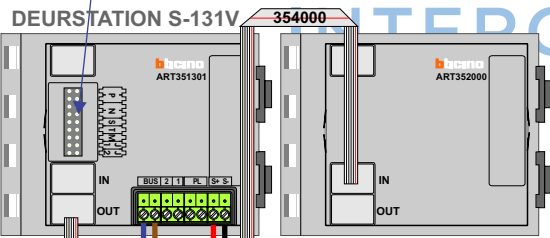

— = systeemkabel
 Bij andere getwiste kabel 66% afstand!
 Bij ongetwiste kabel max. 50 meter buitenpost naar videofoon.
 UTP op aanvraag.

Verwijder bij deze jumper 1

nelec
INTERCOM MADE EASY

Max. 95 meter systeemkabel tot laatste videofoon

Max. 50 m.

Max. 2 meter