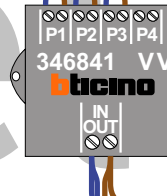

— = systeemkabel
 Bij andere getwiste kabel 66% afstand!
 Bij ongetwiste kabel max. 50 meter buitenpost naar videofoon.
 UTP op aanvraag.

Verwijder bij deze jumper 1

nelec
INTERCOM MADE EASY

Max. 95 meter systeemkabel tot laatste videofoon