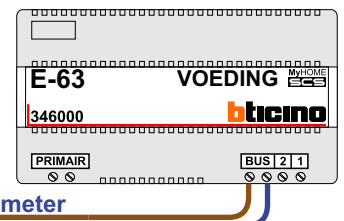

— = systeemkabel
 Bij andere getwiste kabel 66% afstand!
 Bij ongetwiste kabel max. 50 meter buitenpost naar videofoon.
 UTP op aanvraag.

Verwijder bij deze jumper 1

nelec
INTERCOM MADE EASY

Max. 95 meter systeemkabel tot laatste videofoon