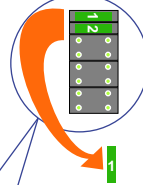

— = systeemkabel
 Bij andere getwiste kabel 66% afstand!
 Bij ongetwiste kabel max. 50 meter buitenpost naar videofoon.
 UTP op aanvraag.

Verwijder bij deze jumper 1

nelec
INTERCOM MADE EASY

Max. 95 meter systeemkabel tot laatste videofoon