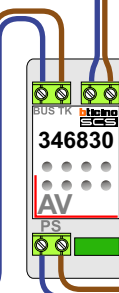

— = systeemkabel
 Bij andere getwiste kabel 66% afstand!
 Bij ongetwiste kabel max. 50 meter buitenpost naar videofoon.
 UTP op aanvraag.

Verwijder bij deze jumper 1

nelec
INTERCOM MADE EASY

Max. 95 meter systeemkabel tot laatste videofoon