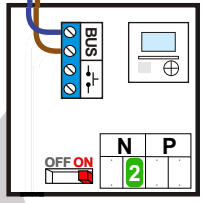

— = systeemkabel
Bij andere getwiste kabel 66% afstand!
Bij ongetwiste kabel max. 50 meter buitenpost naar videofoon.
UTP op aanvraag.

Max. 50 meter

Max. 100 meter systeemkabel tot laatste videofoon

Max. 2 meter