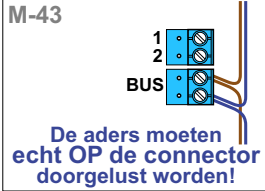

— = systeemkabel
Bij andere getwiste kabel 66% afstand!
Bij ongetwiste kabel max. 50 meter buitenpost naar videofoon.
UTP op aanvraag.

Max. 50 meter

Max. 100 meter systeemkabel tot laatste videofoon

Max. 2 meter