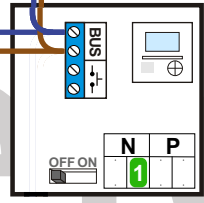

— = systeemkabel
Bij andere getwiste kabel 66% afstand!
Bij ongetwiste kabel max. 50 meter buitenpost naar videofoon.
UTP op aanvraag.

Max. 50 meter

Max. 100 meter systeemkabel tot laatste videofoon

Max. 2 meter