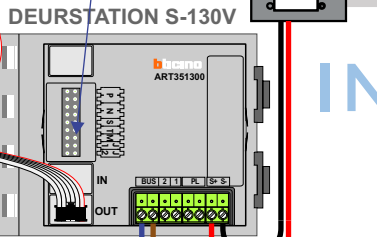

— = systeemkabel
Bij andere getwiste kabel 66% afstand!
Bij ongetwiste kabel max. 50 meter buitenpost naar videofoon.
UTP op aanvraag.

Max. 50 meter

Max. 100 meter systeemkabel tot laatste videofoon

Max. 2 meter