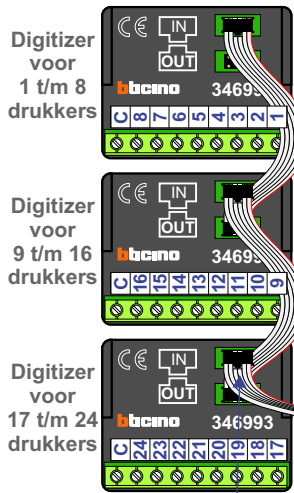

— = systeemkabel
Bij andere getwiste kabel 66% afstand!
Bij ongetwiste kabel max. 50 meter buitenpost naar videofoon.
UTP op aanvraag.

Max. 50 meter

Max. 100 meter systeemkabel tot laatste videofoon

Max. 2 meter