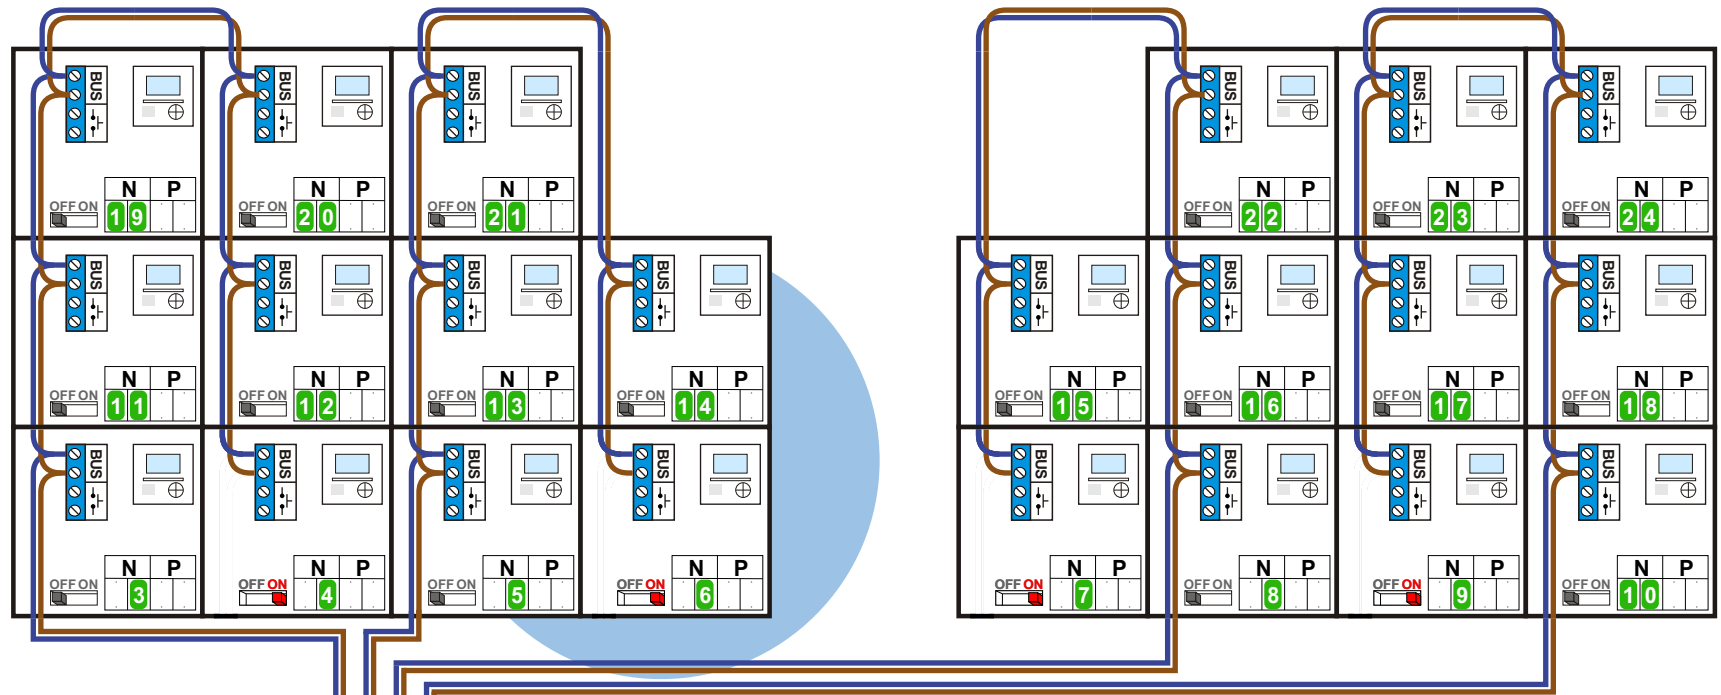

— = systeemkabel
Bij andere getwiste kabel 66% afstand!
Bij ongetwiste kabel max. 50 meter buitenpost naar videofoon.
UTP op aanvraag.

Max. 50 meter

Max. 100 meter systeemkabel tot laatste videofoon

Max. 2 meter