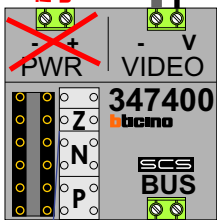

AV De 2 buitenposten echt OP de klemmen aansluiten!

346830

max. 3 meter coax
kern coax
mantel coax

Camera een eigen voeding geven!

Digitizer voor 1 t/m 8 drukkers

Digitizer voor 9 t/m 16 drukkers

nokje connector altijd binnenkant!

Max. 290 meter

Max. 2 meter

Max. 50 meter

naar pagina 2

Max. 100 meter systeemkabel tot laatste videofoon

nelec
INTERCOM MADE EASY