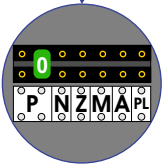

AV De 2 buitenposten echt OP de klemmen aansluiten!

346830

max. 3 meter coax
kern coax
mantel coax

Camera een eigen voeding geven!

Digitizer voor 1 t/m 8 drukkers

Digitizer voor 9 t/m 16 drukkers

nokje connector altijd binnenkant!