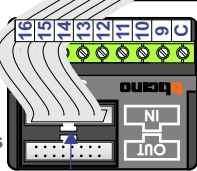

AV De 2 buitenposten echt OP de klemmen aansluiten!

346830

max. 3 meter coax
kern coax
mantel coax

Camera een eigen voeding geven!

Digitizer voor 1 t/m 8 drukkers

Digitizer voor 9 t/m 16 drukkers

nokje connector altijd binnenkant!

Max. 290 meter

Max. 2 meter

Max. 50 meter

naar pagina 2

Max. 100 meter systeemkabel tot laatste videofoon

nelec
INTERCOM MADE EASY