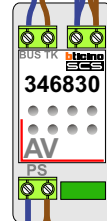

AV De 2 buitenposten echt OP de klemmen aansluiten!

346830

max. 3 meter coax
kern coax
mantel coax

Camera een eigen voeding geven!

Digitizer voor 1 t/m 8 drukkers

Digitizer voor 9 t/m 16 drukkers

nokje connector altijd binnenkant!

Max. 290 meter

Max. 2 meter

Max. 50 meter

naar pagina 2

Max. 100 meter systeemkabel tot laatste videofoon

nelec
INTERCOM MADE EASY