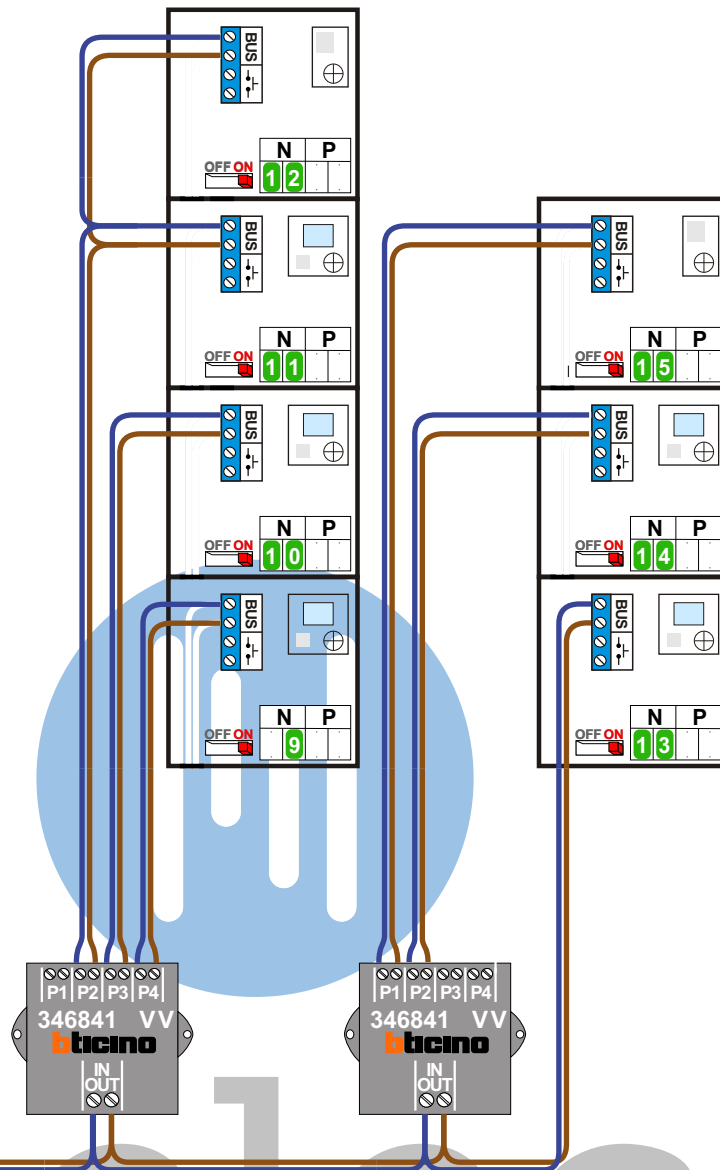

— = systeemkabel
Bij andere getwiste kabel 66% afstand!
Bij ongetwiste kabel max. 50 meter buitenpost naar videofoon.
UTP op aanvraag.

M-40 M-43 M-43 T-40

BUS

De aders moeten echt OP de connector doorgelust worden!

AV De 2 buitenposten echt OP de klemmen aansluiten!

346830

max. 3 meter coax
kern coax
mantel coax

Camera een eigen voeding geven!

Digitizer voor 1 t/m 8 drukkers

Digitizer voor 9 t/m 16 drukkers

nokje connector altijd binnenkant!

Max. 290 meter

Max. 2 meter

Max. 50 meter

naar pagina 2

Max. 100 meter systeemkabel tot laatste videofoon

nelec
INTERCOM MADE EASY