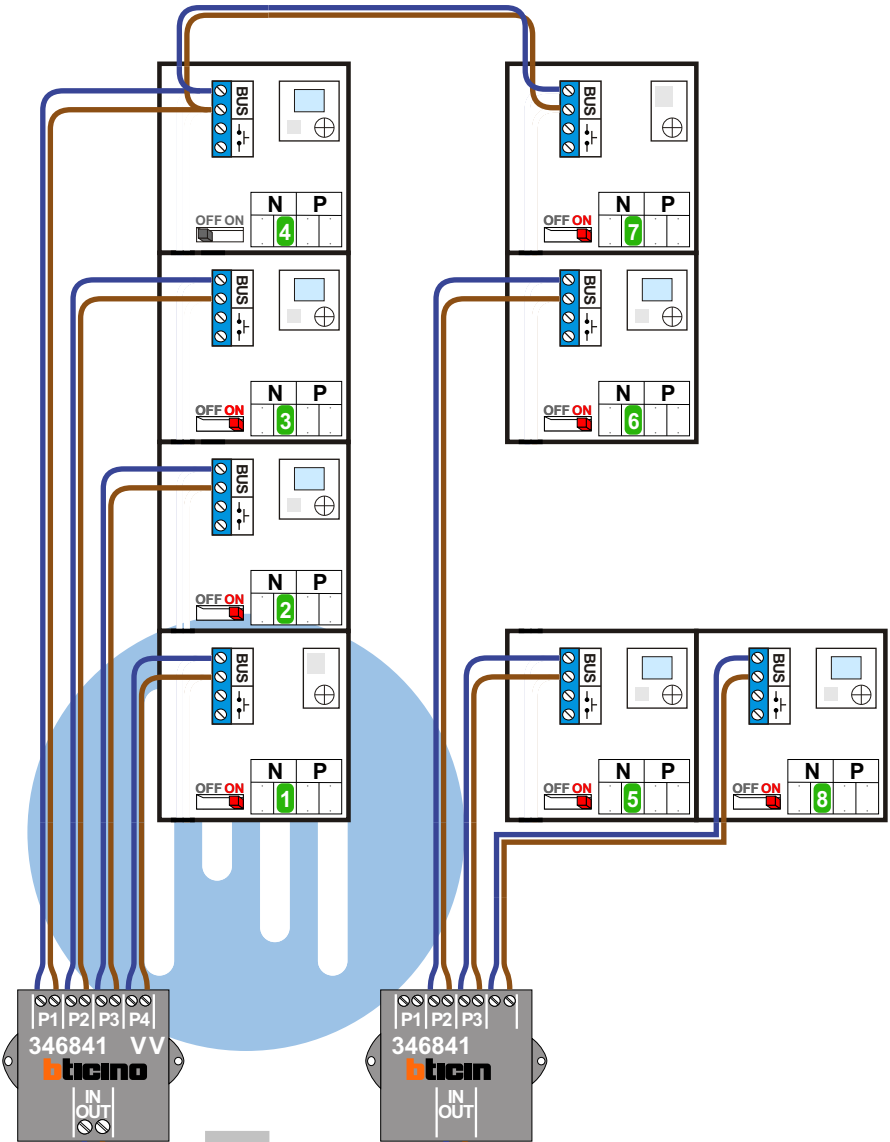

— = systeemkabel
Bij andere getwiste kabel 66% afstand!
Bij ongetwiste kabel max. 50 meter buitenpost naar videofoon.
UTP op aanvraag.

M-40 M-43 M-43 T-40

BUS

De aders moeten echt OP de connector doorgelust worden!

AV De 2 buitenposten echt OP de klemmen aansluiten!

346830

max. 3 meter coax
kern coax
mantel coax

Camera een eigen voeding geven!

Digitizer voor 1 t/m 8 drukkers

Digitizer voor 9 t/m 16 drukkers

nokje connector altijd binnenkant!

Max. 290 meter

Max. 2 meter

Max. 50 meter

naar pagina 2

Max. 100 meter systeemkabel tot laatste videofoon

nelec
INTERCOM MADE EASY