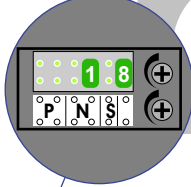

— = systeemkabel
Bij andere getwiste kabel 66% afstand!
Bij ongetwiste kabel max. 50 meter buitenpost naar videofoon.
UTP op aanvraag.

M-40 M-43 M-43 T-40

BUS

De aders moeten echt OP de connector doorgelust worden!

AV De 2 buitenposten echt OP de klemmen aansluiten!

346830

max. 3 meter coax
kern coax
mantel coax

Camera een eigen voeding geven!

Digitizer voor 1 t/m 8 drukkers

Digitizer voor 9 t/m 16 drukkers

nokje connector altijd binnenkant!