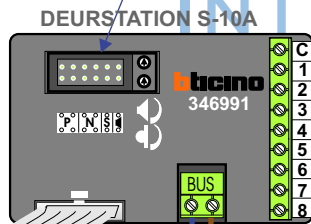

AV De 2 buitenposten echt OP de klemmen aansluiten!

346830

max. 3 meter coax
kern coax
mantel coax

Camera een eigen voeding geven!

Digitizer voor 1 t/m 8 drukkers

Digitizer voor 9 t/m 16 drukkers

nokje connector altijd binnenkant!

Max. 290 meter

Max. 2 meter

Max. 50 meter

naar pagina 2

Max. 100 meter systeemkabel tot laatste videofoon

nelec
INTERCOM MADE EASY