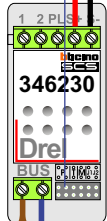

AV De 2 buitenposten echt OP de klemmen aansluiten!

346830

max. 3 meter coax
kern coax
mantel coax

Camera een eigen voeding geven!

Digitizer voor 1 t/m 8 drukkers

Digitizer voor 9 t/m 16 drukkers

nokje connector altijd binnenkant!

Max. 290 meter

Max. 2 meter

Max. 50 meter

naar pagina 2

Max. 100 meter systeemkabel tot laatste videofoon

nelec
INTERCOM MADE EASY