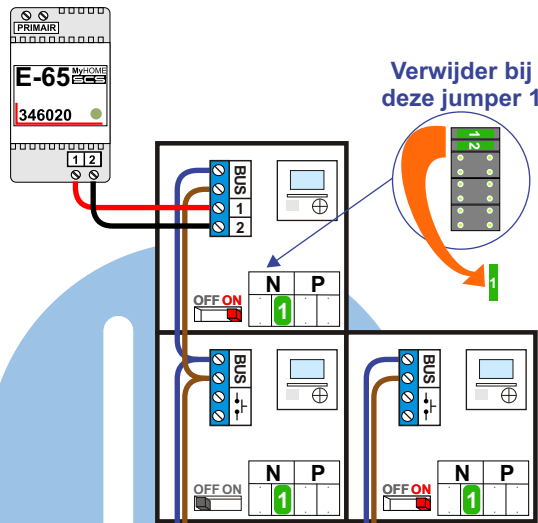

— = systeemkabel
 Bij andere getwiste kabel 66% afstand!
 Bij ongetwiste kabel max. 50 meter buitenpost naar videofoon.
 UTP op aanvraag.

M-43

 De aders moeten echt **OP** de connector doorgelust worden!

nelec
INTERCOM MADE EASY

12 Vdc opener

Max. 50 meter

Max. 2 meter