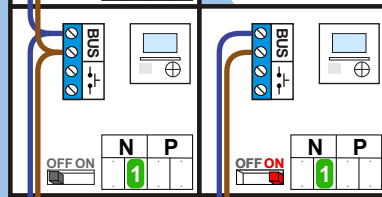

— = systeemkabel
 Bij andere getwiste kabel 66% afstand!
 Bij ongetwiste kabel max. 50 meter buitenpost naar videofoon.
 UTP op aanvraag.

M-43

 De aders moeten echt **OP** de connector doorgelust worden!

nelec
INTERCOM MADE EASY

12 Vdc opener

Max. 50 meter

Max. 2 meter