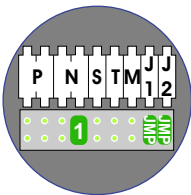

— = systeemkabel
 Bij andere getwiste kabel 66% afstand!
 Bij ongetwiste kabel max. 50 meter buitenpost naar videofoon.
 UTP op aanvraag.

M-43

 De aders moeten echt **OP** de connector doorgelust worden!

nelec
INTERCOM MADE EASY

12 Vdc opener

Max. 50 meter

Max. 2 meter