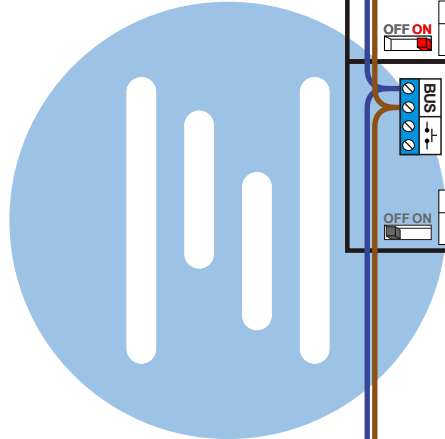

 = systeemkabel

Bij andere getwiste kabel 66% afstand!
Bij ongetwiste kabel max. 50 meter buitenpost naar videofoon.
UTP op aanvraag.

Bij installaties zonder beeld maakt het niet uit *hoe* je de bus aansluit. De telefoons hoeven niet in serie en eindweerstand zijn niet nodig.

Max. 320 meter systeemkabel tot laatste deurtelefoon

DEURSTATION

Pot.vrij contact tbv deuropener

Max. 290 meter

nelec
INTERCOM MADE EASY