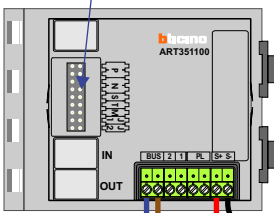

 = systeemkabel

Bij andere getwiste kabel 66% afstand!
Bij ongetwiste kabel max. 50 meter buitenpost naar videofoon.
UTP op aanvraag.

Bij installaties zonder beeld maakt het niet uit *hoe* je de bus aansluit. De telefoons hoeven niet in serie en eindweerstand zijn niet nodig.

Max. 320 meter systeemkabel tot laatste deurtelefoon

DEURSTATION

Pot.vrij contact tbv deuropener

Max. 290 meter

nelec
INTERCOM MADE EASY