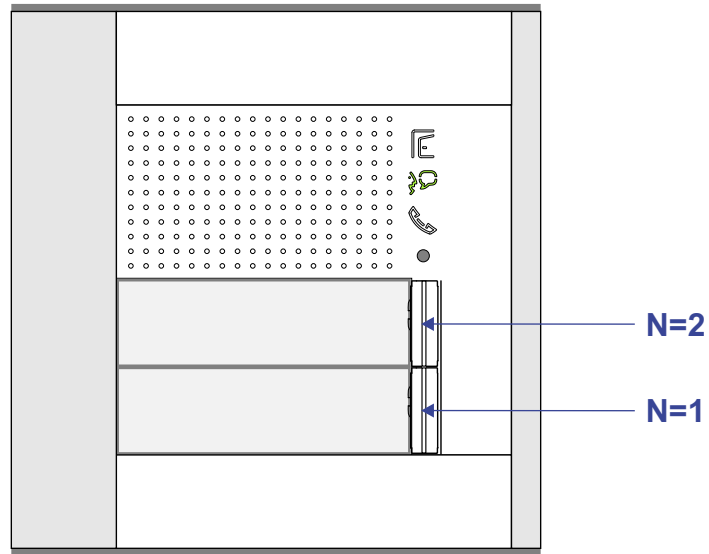

Max. 320 meter systeemkabel tot laatste deurtelefoon

DEURSTATION

Pot.vrij contact tbv deuropener

Max. 290 meter

nelec
INTERCOM MADE EASY