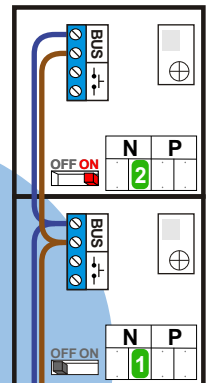

 = systeemkabel

Bij andere getwiste kabel 66% afstand!
Bij ongetwiste kabel max. 50 meter buitenpost naar videofoon.
UTP op aanvraag.

Bij installaties zonder beeld maakt het niet uit *hoe* je de bus aansluit. De telefoons hoeven niet in serie en eindweerstand zijn niet nodig.

Max. 320 meter systeemkabel tot laatste deurtelefoon

DEURSTATION

Pot.vrij contact tbv deuropener

Max. 290 meter

nelec
INTERCOM MADE EASY