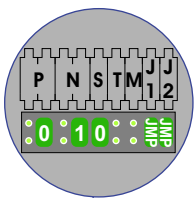

 = systeemkabel

Bij andere getwiste kabel 66% afstand!
Bij ongetwiste kabel max. 50 meter buitenpost naar videofoon.
UTP op aanvraag.

Bij installaties zonder beeld maakt het niet uit *hoe* je de bus aansluit. De telefoons hoeven niet in serie en eindweerstand zijn niet nodig.

Max. 320 meter systeemkabel tot laatste deurtelefoon

DEURSTATION

Pot.vrij contact tbv deuropener

Max. 290 meter

nelec
INTERCOM MADE EASY