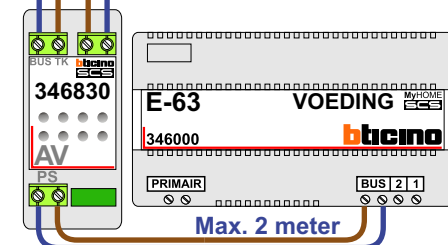

**— = systeemkabel**  
Bij andere getwiste kabel 66% afstand!  
Bij ongetwiste kabel max. 50 meter buitenpost naar videofoon.  
UTP op aanvraag.

DEURSTATION S-140V

Max. 50 meter

Naar pagina 2

N-waarde	Huisnummer
1	2
2	4
3	6
4	8
5	10
6	12
7	14
8	16
9	18
10	20
11	22
12	24
13	26
14	28
15	30
16	32
17	34
18	36
19	38
20	40
21	42
22	44
23	46
24	48
25	50
26	52
27	54
28	56
29	58
30	60
31	62
32	64
33	66
34	68
35	70
36	72

N-waarde	Huisnummer
37	74
38	76
39	78
40	80
41	82
42	84
43	86
44	88
45	90
46	92
47	94
48	96
49	98
50	100
51	102
52	104
53	106
54	108
55	110
56	112
57	114
58	116
59	118
60	120
61	122
62	124
63	126
64	128
65	130
66	132
67	134
68	136
69	138
70	140
71	142
72	144