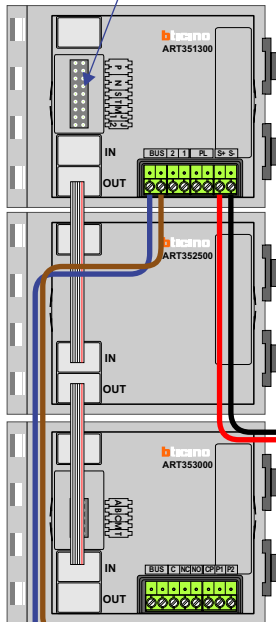

**— = systeemkabel**  
Bij andere getwiste kabel 66% afstand!  
Bij ongetwiste kabel max. 50 meter buitenpost naar videofoon.  
UTP op aanvraag.

DEURSTATION S-140V

Max. 50 meter

Naar pagina 2

N-waarde	Huisnummer
1	2
2	4
3	6
4	8
5	10
6	12
7	14
8	16
9	18
10	20
11	22
12	24
13	26
14	28
15	30
16	32
17	34
18	36
19	38
20	40
21	42
22	44
23	46
24	48
25	50
26	52
27	54
28	56
29	58
30	60
31	62
32	64
33	66
34	68
35	70
36	72

N-waarde	Huisnummer
37	74
38	76
39	78
40	80
41	82
42	84
43	86
44	88
45	90
46	92
47	94
48	96
49	98
50	100
51	102
52	104
53	106
54	108
55	110
56	112
57	114
58	116
59	118
60	120
61	122
62	124
63	126
64	128
65	130
66	132
67	134
68	136
69	138
70	140
71	142
72	144