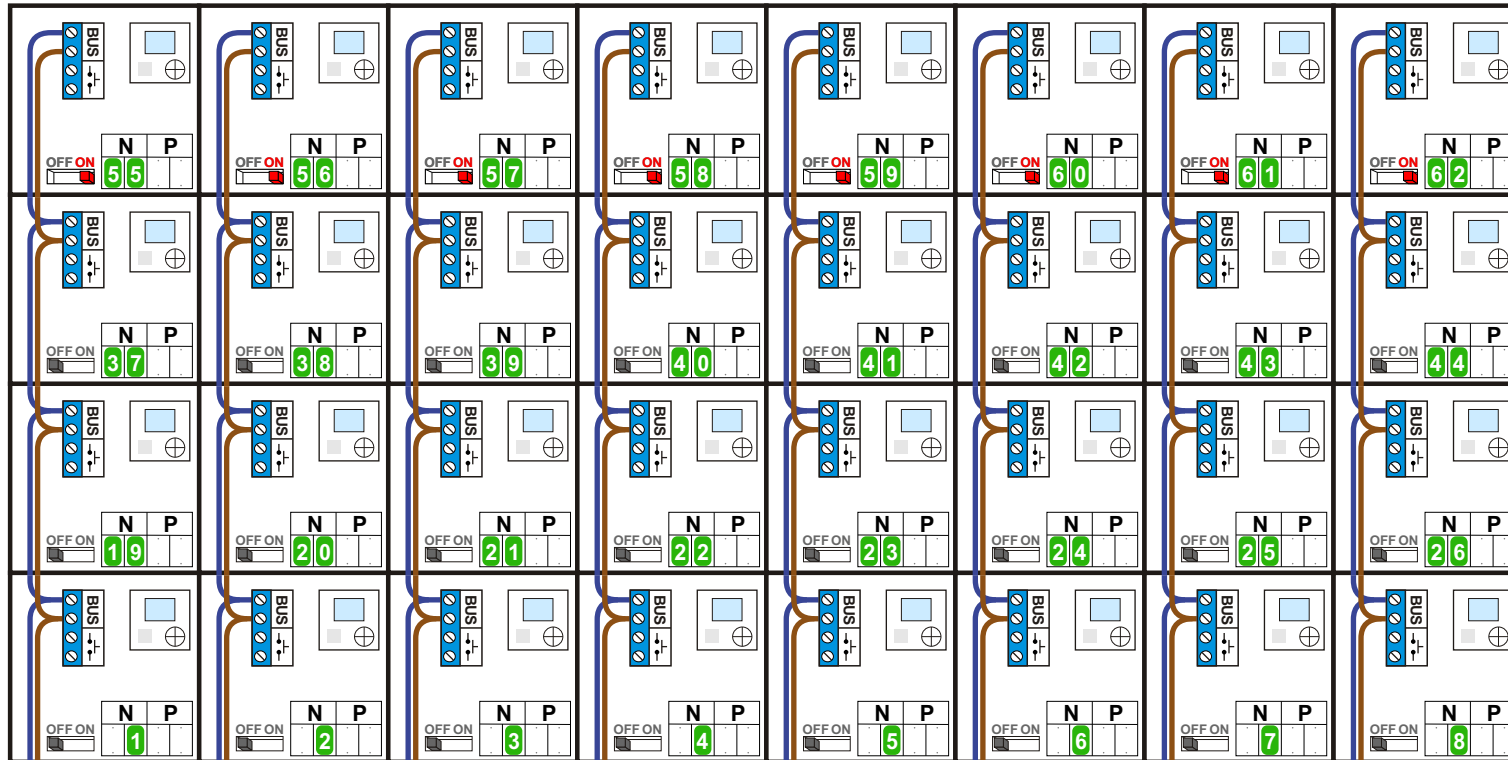

**— = systeemkabel**  
Bij andere getwiste kabel 66% afstand!  
Bij ongetwiste kabel max. 50 meter buitenpost naar videofoon.  
UTP op aanvraag.

DEURSTATION S-140V

Max. 50 meter

Naar pagina 2

N-waarde	Huisnummer
1	2
2	4
3	6
4	8
5	10
6	12
7	14
8	16
9	18
10	20
11	22
12	24
13	26
14	28
15	30
16	32
17	34
18	36
19	38
20	40
21	42
22	44
23	46
24	48
25	50
26	52
27	54
28	56
29	58
30	60
31	62
32	64
33	66
34	68
35	70
36	72

N-waarde	Huisnummer
37	74
38	76
39	78
40	80
41	82
42	84
43	86
44	88
45	90
46	92
47	94
48	96
49	98
50	100
51	102
52	104
53	106
54	108
55	110
56	112
57	114
58	116
59	118
60	120
61	122
62	124
63	126
64	128
65	130
66	132
67	134
68	136
69	138
70	140
71	142
72	144