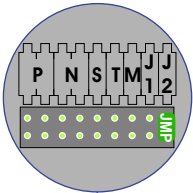

**— = systeemkabel**  
Bij andere getwiste kabel 66% afstand!  
Bij ongetwiste kabel max. 50 meter buitenpost naar videofoon.  
UTP op aanvraag.

DEURSTATION S-140V

Max. 50 meter

Naar pagina 2

N-waarde	Huisnummer
1	2
2	4
3	6
4	8
5	10
6	12
7	14
8	16
9	18
10	20
11	22
12	24
13	26
14	28
15	30
16	32
17	34
18	36
19	38
20	40
21	42
22	44
23	46
24	48
25	50
26	52
27	54
28	56
29	58
30	60
31	62
32	64
33	66
34	68
35	70
36	72

N-waarde	Huisnummer
37	74
38	76
39	78
40	80
41	82
42	84
43	86
44	88
45	90
46	92
47	94
48	96
49	98
50	100
51	102
52	104
53	106
54	108
55	110
56	112
57	114
58	116
59	118
60	120
61	122
62	124
63	126
64	128
65	130
66	132
67	134
68	136
69	138
70	140
71	142
72	144