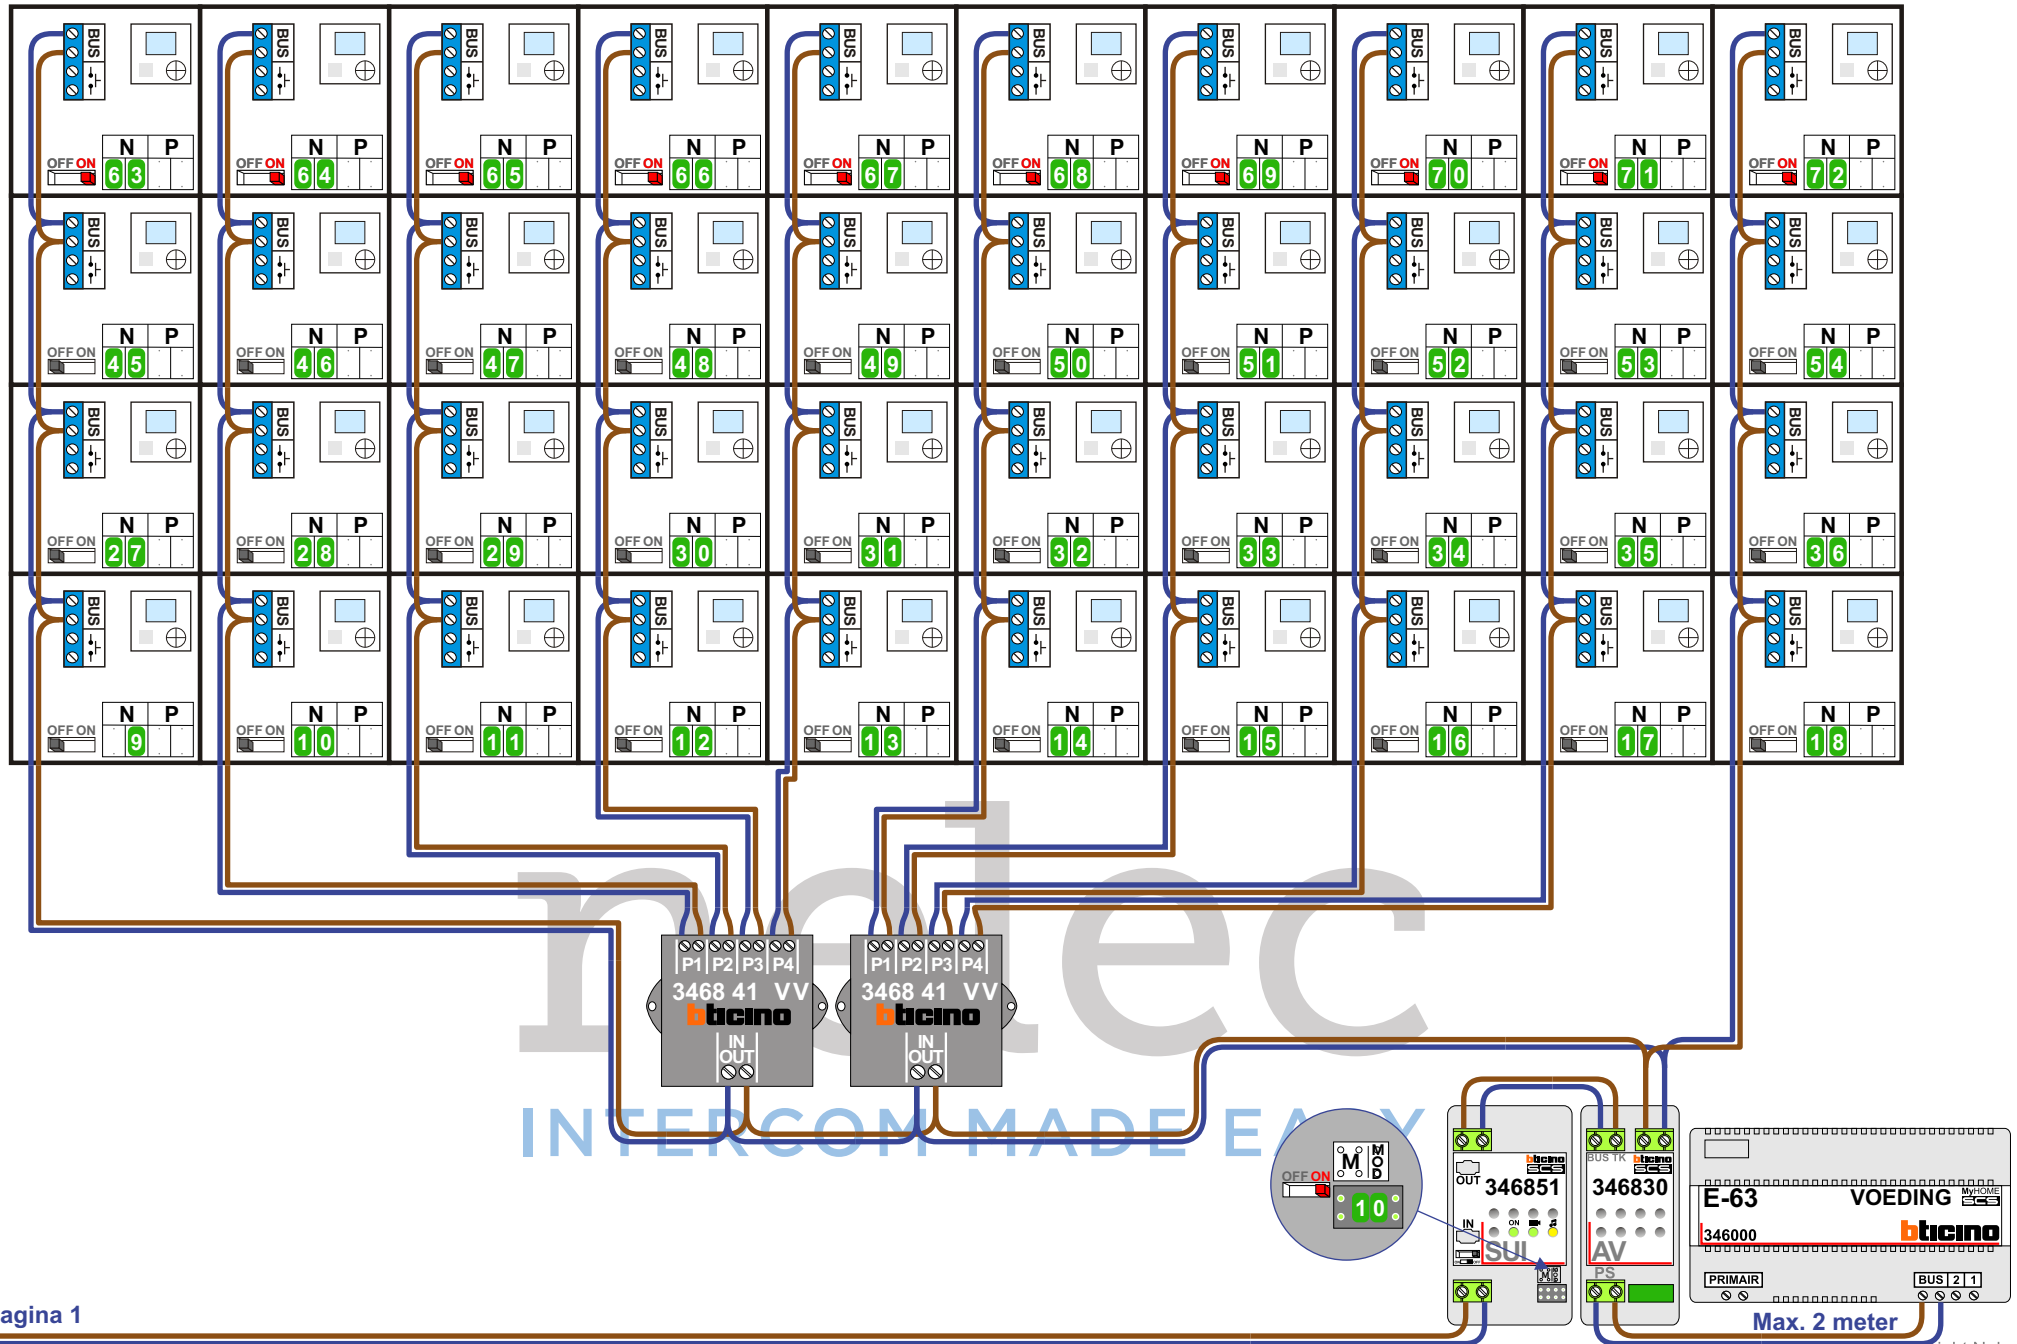

**— = systeemkabel**  
Bij andere getwiste kabel 66% afstand!  
Bij ongetwiste kabel max. 50 meter buitenpost naar videofoon.  
UTP op aanvraag.

DEURSTATION S-140V

Max. 50 meter

Naar pagina 2

N-waarde	Huisnummer
1	2
2	4
3	6
4	8
5	10
6	12
7	14
8	16
9	18
10	20
11	22
12	24
13	26
14	28
15	30
16	32
17	34
18	36
19	38
20	40
21	42
22	44
23	46
24	48
25	50
26	52
27	54
28	56
29	58
30	60
31	62
32	64
33	66
34	68
35	70
36	72

N-waarde	Huisnummer
37	74
38	76
39	78
40	80
41	82
42	84
43	86
44	88
45	90
46	92
47	94
48	96
49	98
50	100
51	102
52	104
53	106
54	108
55	110
56	112
57	114
58	116
59	118
60	120
61	122
62	124
63	126
64	128
65	130
66	132
67	134
68	136
69	138
70	140
71	142
72	144