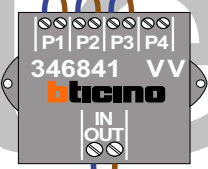

**— = systeemkabel**  
 Bij andere getwiste kabel 66% afstand!  
 Bij ongetwiste kabel max. 50 meter buitenpost naar videofoon.  
 UTP op aanvraag.

M-40  
  
 De aders moeten echt OP de connector doorgelust worden!

nelec  
INTERCOM MADE EASY

Max. 100 meter systeemkabel tot laatste videofoon

nokjes connectoren wijzen naar elkaar

Max. 50 meter

Max. 2 meter