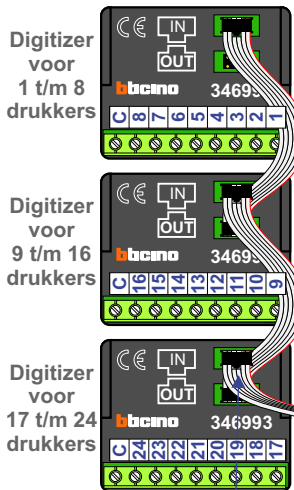

**— = systeemkabel**  
 Bij andere getwiste kabel 66% afstand!  
 Bij ongetwiste kabel max. 50 meter buitenpost naar videofoon.  
 UTP op aanvraag.

M-40  
  
 De aders moeten echt OP de connector doorgelust worden!

nelec  
INTERCOM MADE EASY

Max. 100 meter systeemkabel tot laatste videofoon

nokjes connectoren wijzen naar elkaar

Max. 50 meter

Max. 2 meter