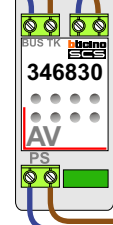

nelec  
INTERCOM MADE EASY

Max. 100 meter systeemkabel tot laatste videofoon

nokjes connectoren wijzen naar elkaar

Max. 50 meter

Max. 2 meter