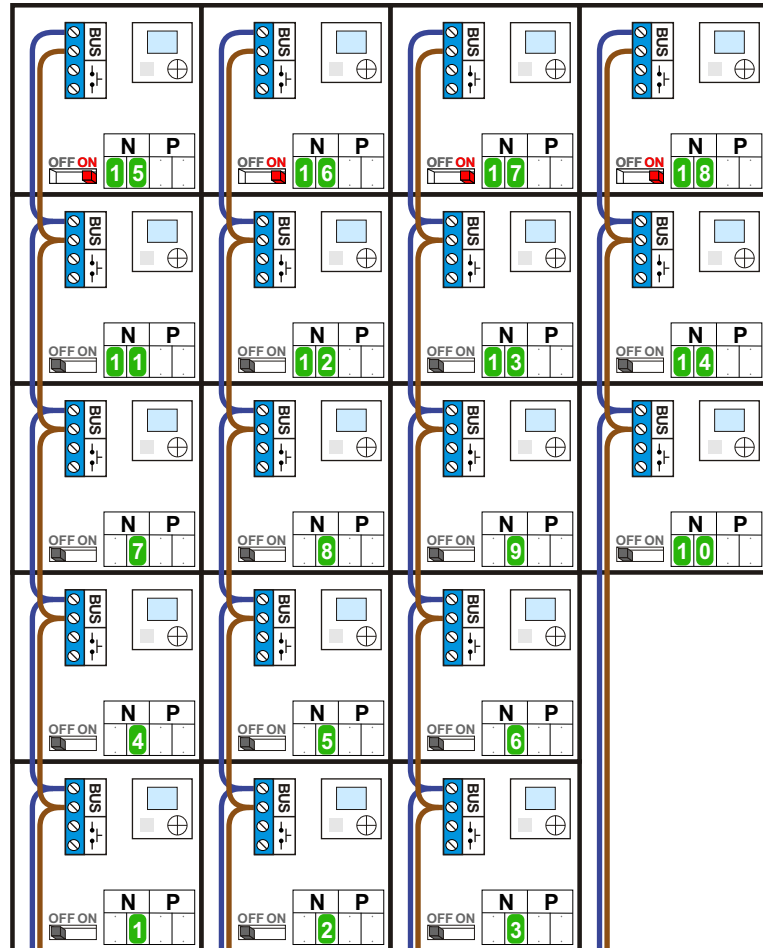

**— = systeemkabel**  
 Bij andere getwiste kabel 66% afstand!  
 Bij ongetwiste kabel max. 50 meter buitenpost naar videofoon.  
 UTP op aanvraag.

M-40  
  
 De aders moeten echt OP de connector doorgelust worden!

nelec  
INTERCOM MADE EASY

Max. 100 meter systeemkabel tot laatste videofoon

nokjes connectoren wijzen naar elkaar

Max. 50 meter

Max. 2 meter