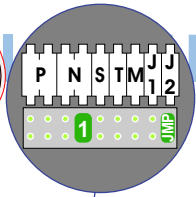

**— = systeemkabel**  
 Bij andere getwiste kabel 66% afstand!  
 Bij ongetwiste kabel max. 50 meter buitenpost naar videofoon.  
 UTP op aanvraag.

M-40  
  
 De aders moeten echt OP de connector doorgelust worden!

nelec  
INTERCOM MADE EASY

Max. 100 meter systeemkabel tot laatste videofoon

nokjes connectoren wijzen naar elkaar

Max. 50 meter

Max. 2 meter