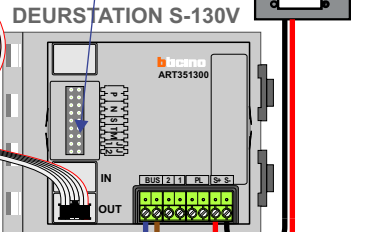

**— = systeemkabel**  
 Bij andere getwiste kabel 66% afstand!  
 Bij ongetwiste kabel max. 50 meter buitenpost naar videofoon.  
 UTP op aanvraag.

M-40  
  
 De aders moeten echt OP de connector doorgelust worden!

nelec  
INTERCOM MADE EASY

Max. 100 meter systeemkabel tot laatste videofoon

nokjes connectoren wijzen naar elkaar

Max. 50 meter

Max. 2 meter