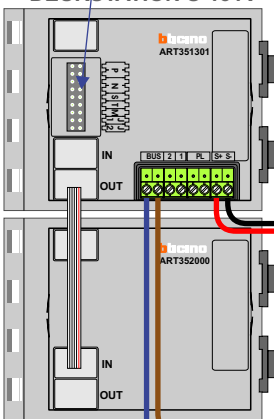

 = systeemkabel

Bij andere getwiste kabel 66% afstand!  
Bij ongetwiste kabel max. 50 meter buitenpost naar videofoon.  
UTP op aanvraag.

M-43

De aders moeten echt OP de connector doorgelust worden!

DEURSTATION S-131V

12 Vdc opener

Max. 50 meter

Max. 2 meter

nelec  
INTERCOM MADE EASY

nelec  
INTERCOM MADE EASY