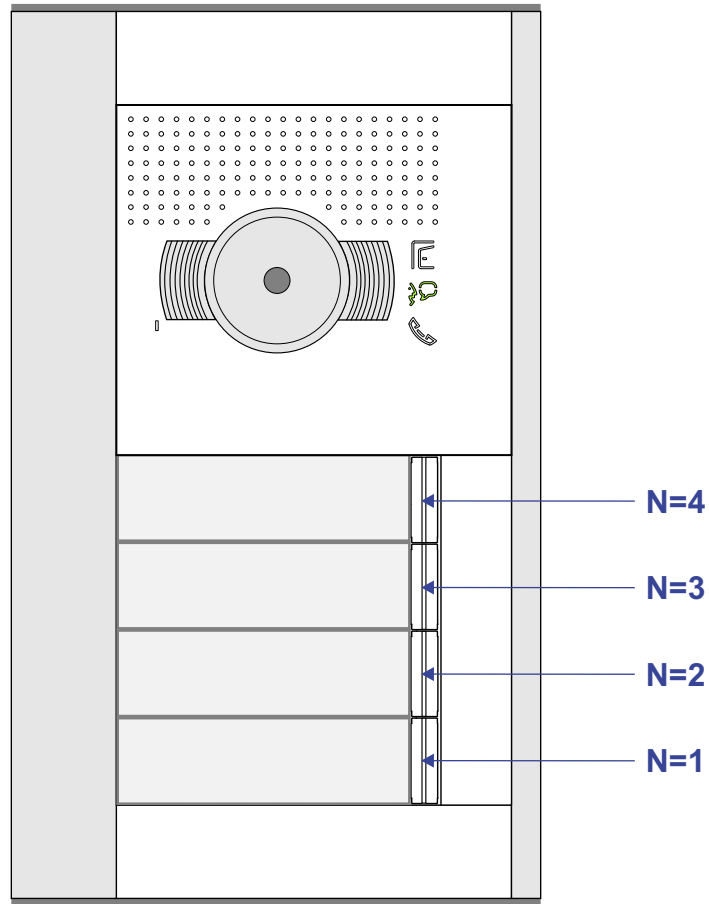

 = systeemkabel

Bij andere getwiste kabel 66% afstand!  
Bij ongetwiste kabel max. 50 meter buitenpost naar videofoon.  
UTP op aanvraag.

M-43

De aders moeten echt OP de connector doorgelust worden!

DEURSTATION S-131V

12 Vdc opener

Max. 50 meter

Max. 2 meter

nelec  
INTERCOM MADE EASY

nelec  
INTERCOM MADE EASY