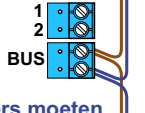

 = systeemkabel

Bij andere getwiste kabel 66% afstand!  
Bij ongetwiste kabel max. 50 meter buitenpost naar videofoon.  
UTP op aanvraag.

M-43

De aders moeten echt OP de connector doorgelust worden!

DEURSTATION S-131V

12 Vdc opener

Max. 50 meter

Max. 2 meter

nelec  
INTERCOM MADE EASY

nelec  
INTERCOM MADE EASY