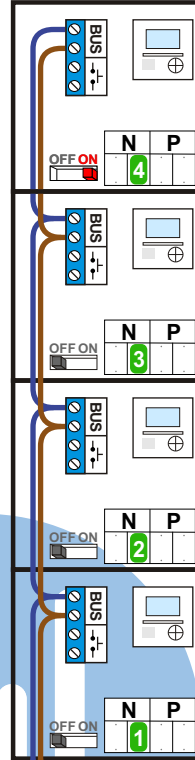

 = systeemkabel

Bij andere getwiste kabel 66% afstand!  
Bij ongetwiste kabel max. 50 meter buitenpost naar videofoon.  
UTP op aanvraag.

M-43

De aders moeten echt OP de connector doorgelust worden!

DEURSTATION S-131V

12 Vdc opener

Max. 50 meter

Max. 2 meter

nelec  
INTERCOM MADE EASY

nelec  
INTERCOM MADE EASY