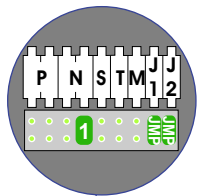

 = systeemkabel

Bij andere getwiste kabel 66% afstand!  
Bij ongetwiste kabel max. 50 meter buitenpost naar videofoon.  
UTP op aanvraag.

M-43

De aders moeten echt OP de connector doorgelust worden!

DEURSTATION S-131V

12 Vdc opener

Max. 50 meter

Max. 2 meter

nelec  
INTERCOM MADE EASY

nelec  
INTERCOM MADE EASY